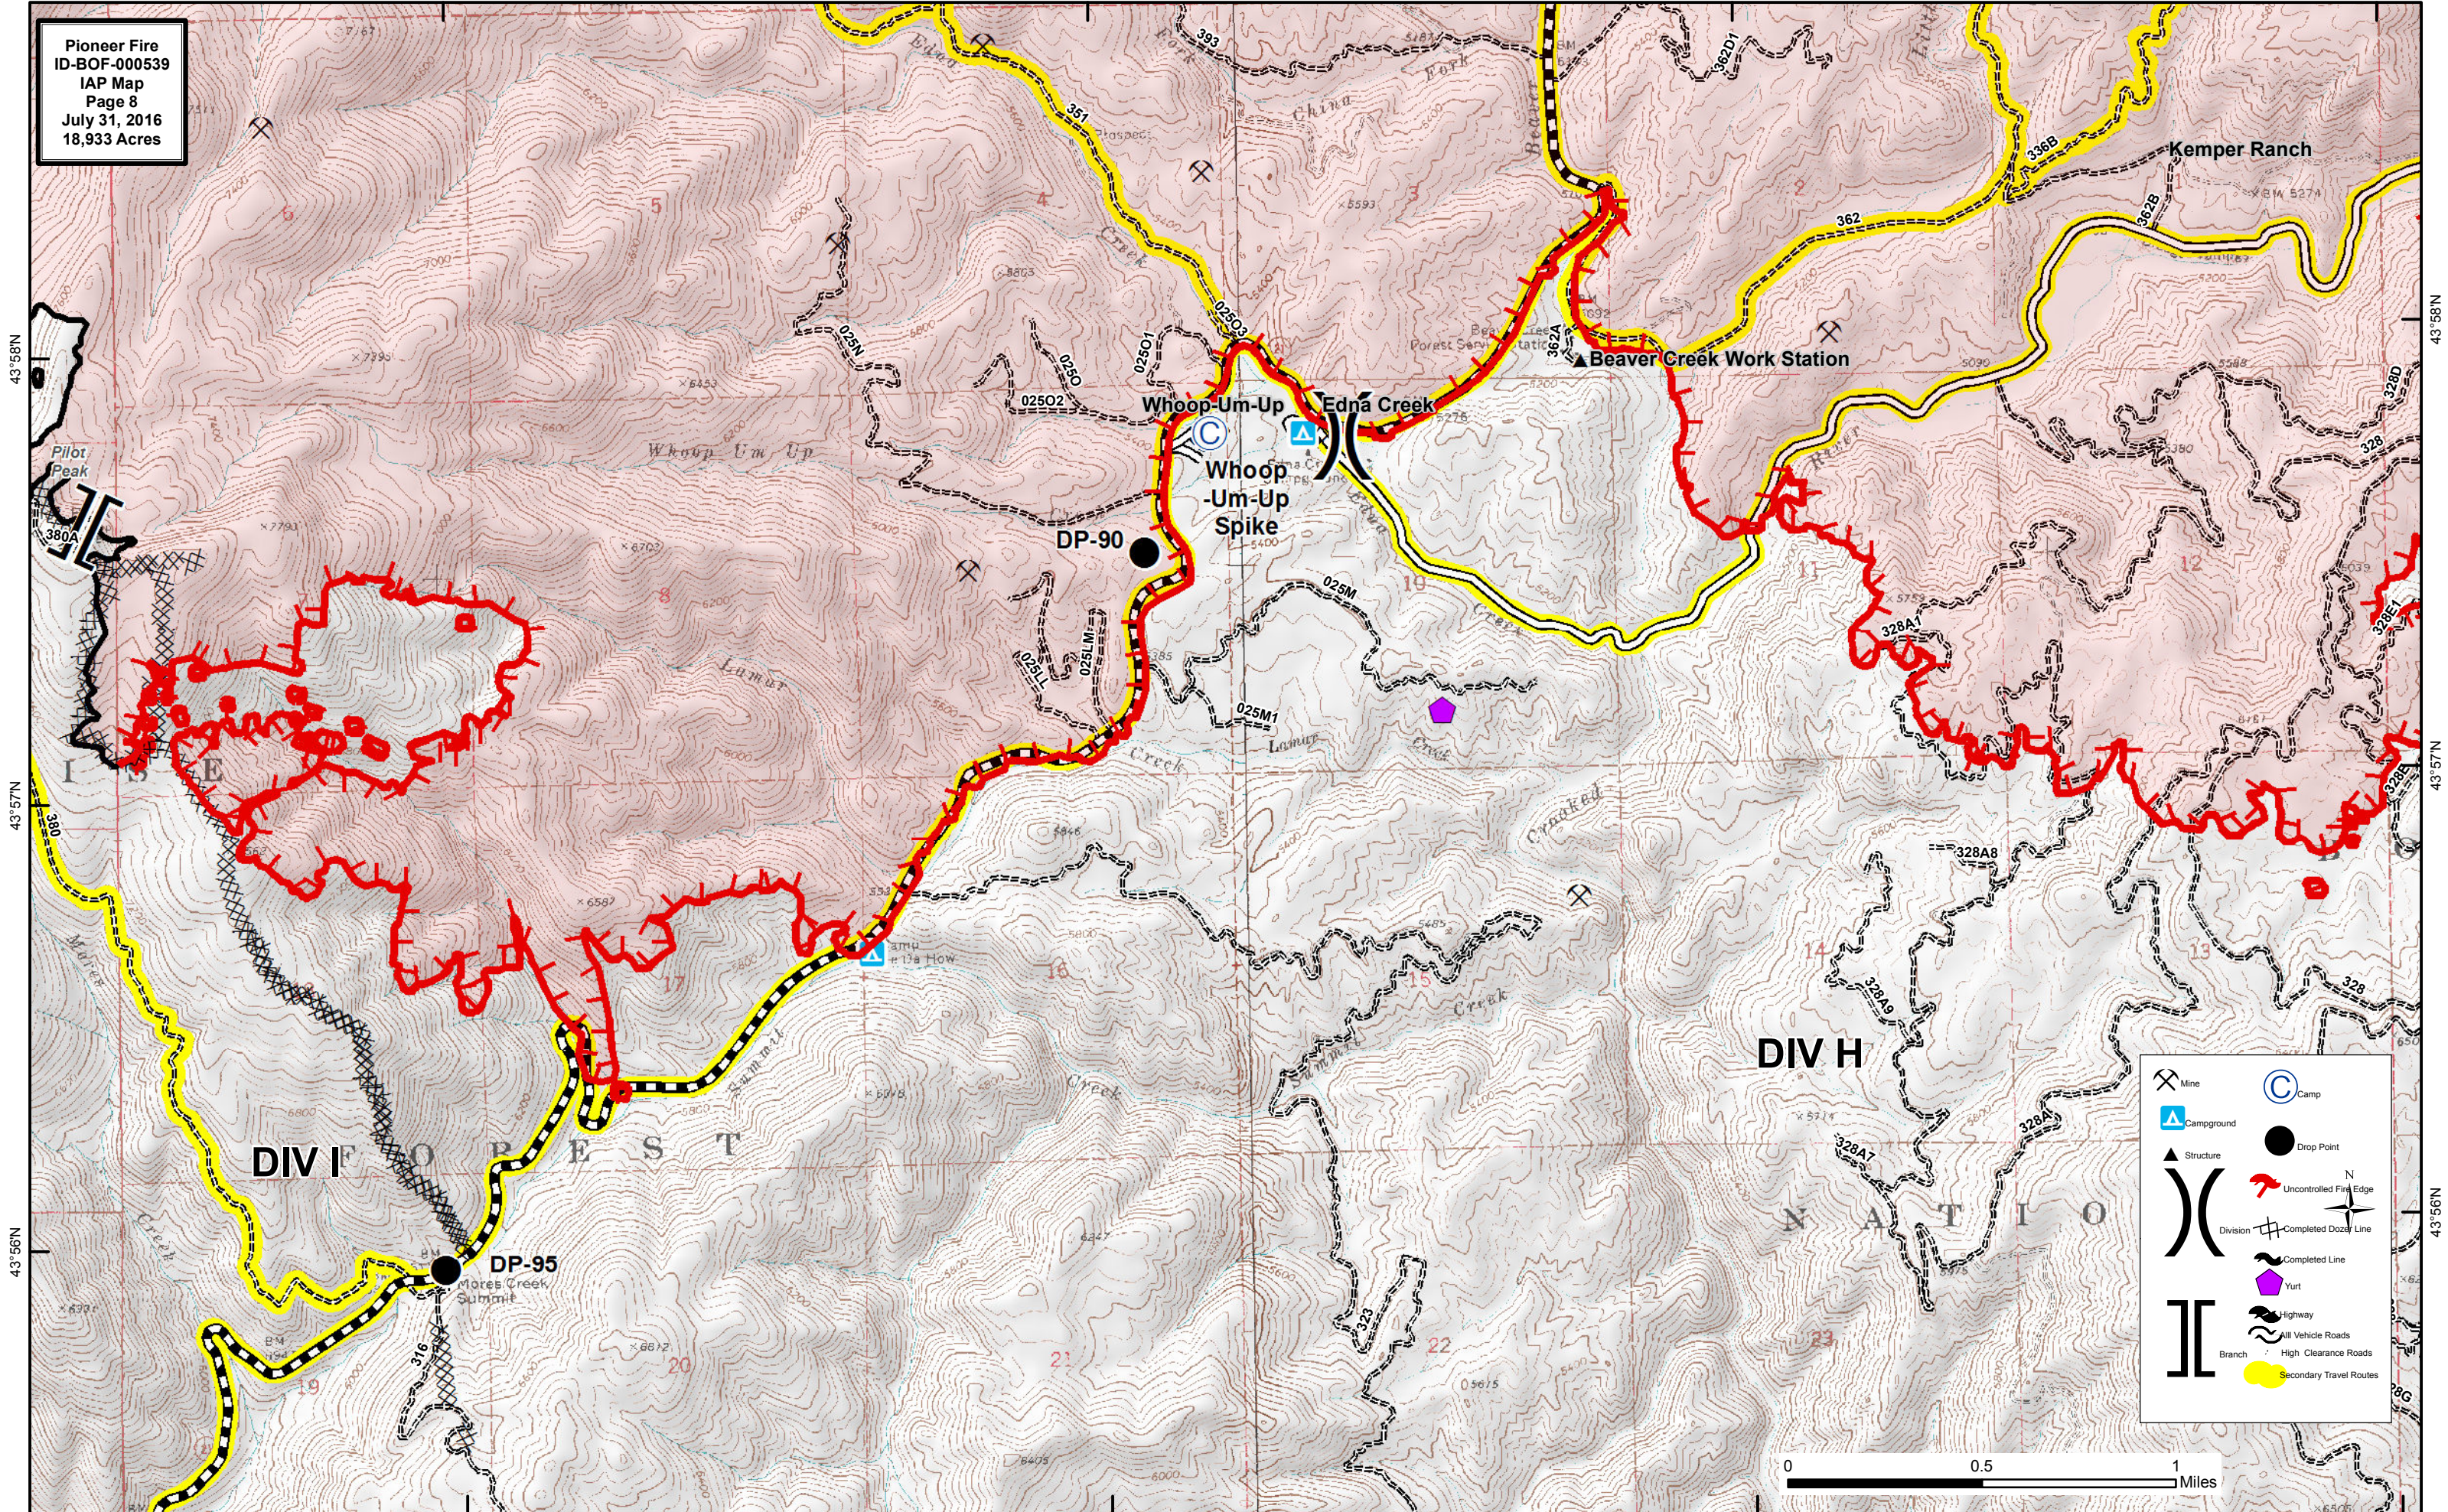

Pioneer Fire  
 ID-BOF-000539  
 IAP Map  
 Page 8  
 July 31, 2016  
 18,933 Acres

43°58'N

43°57'N

43°56'N

43°58'N

43°57'N

43°56'N