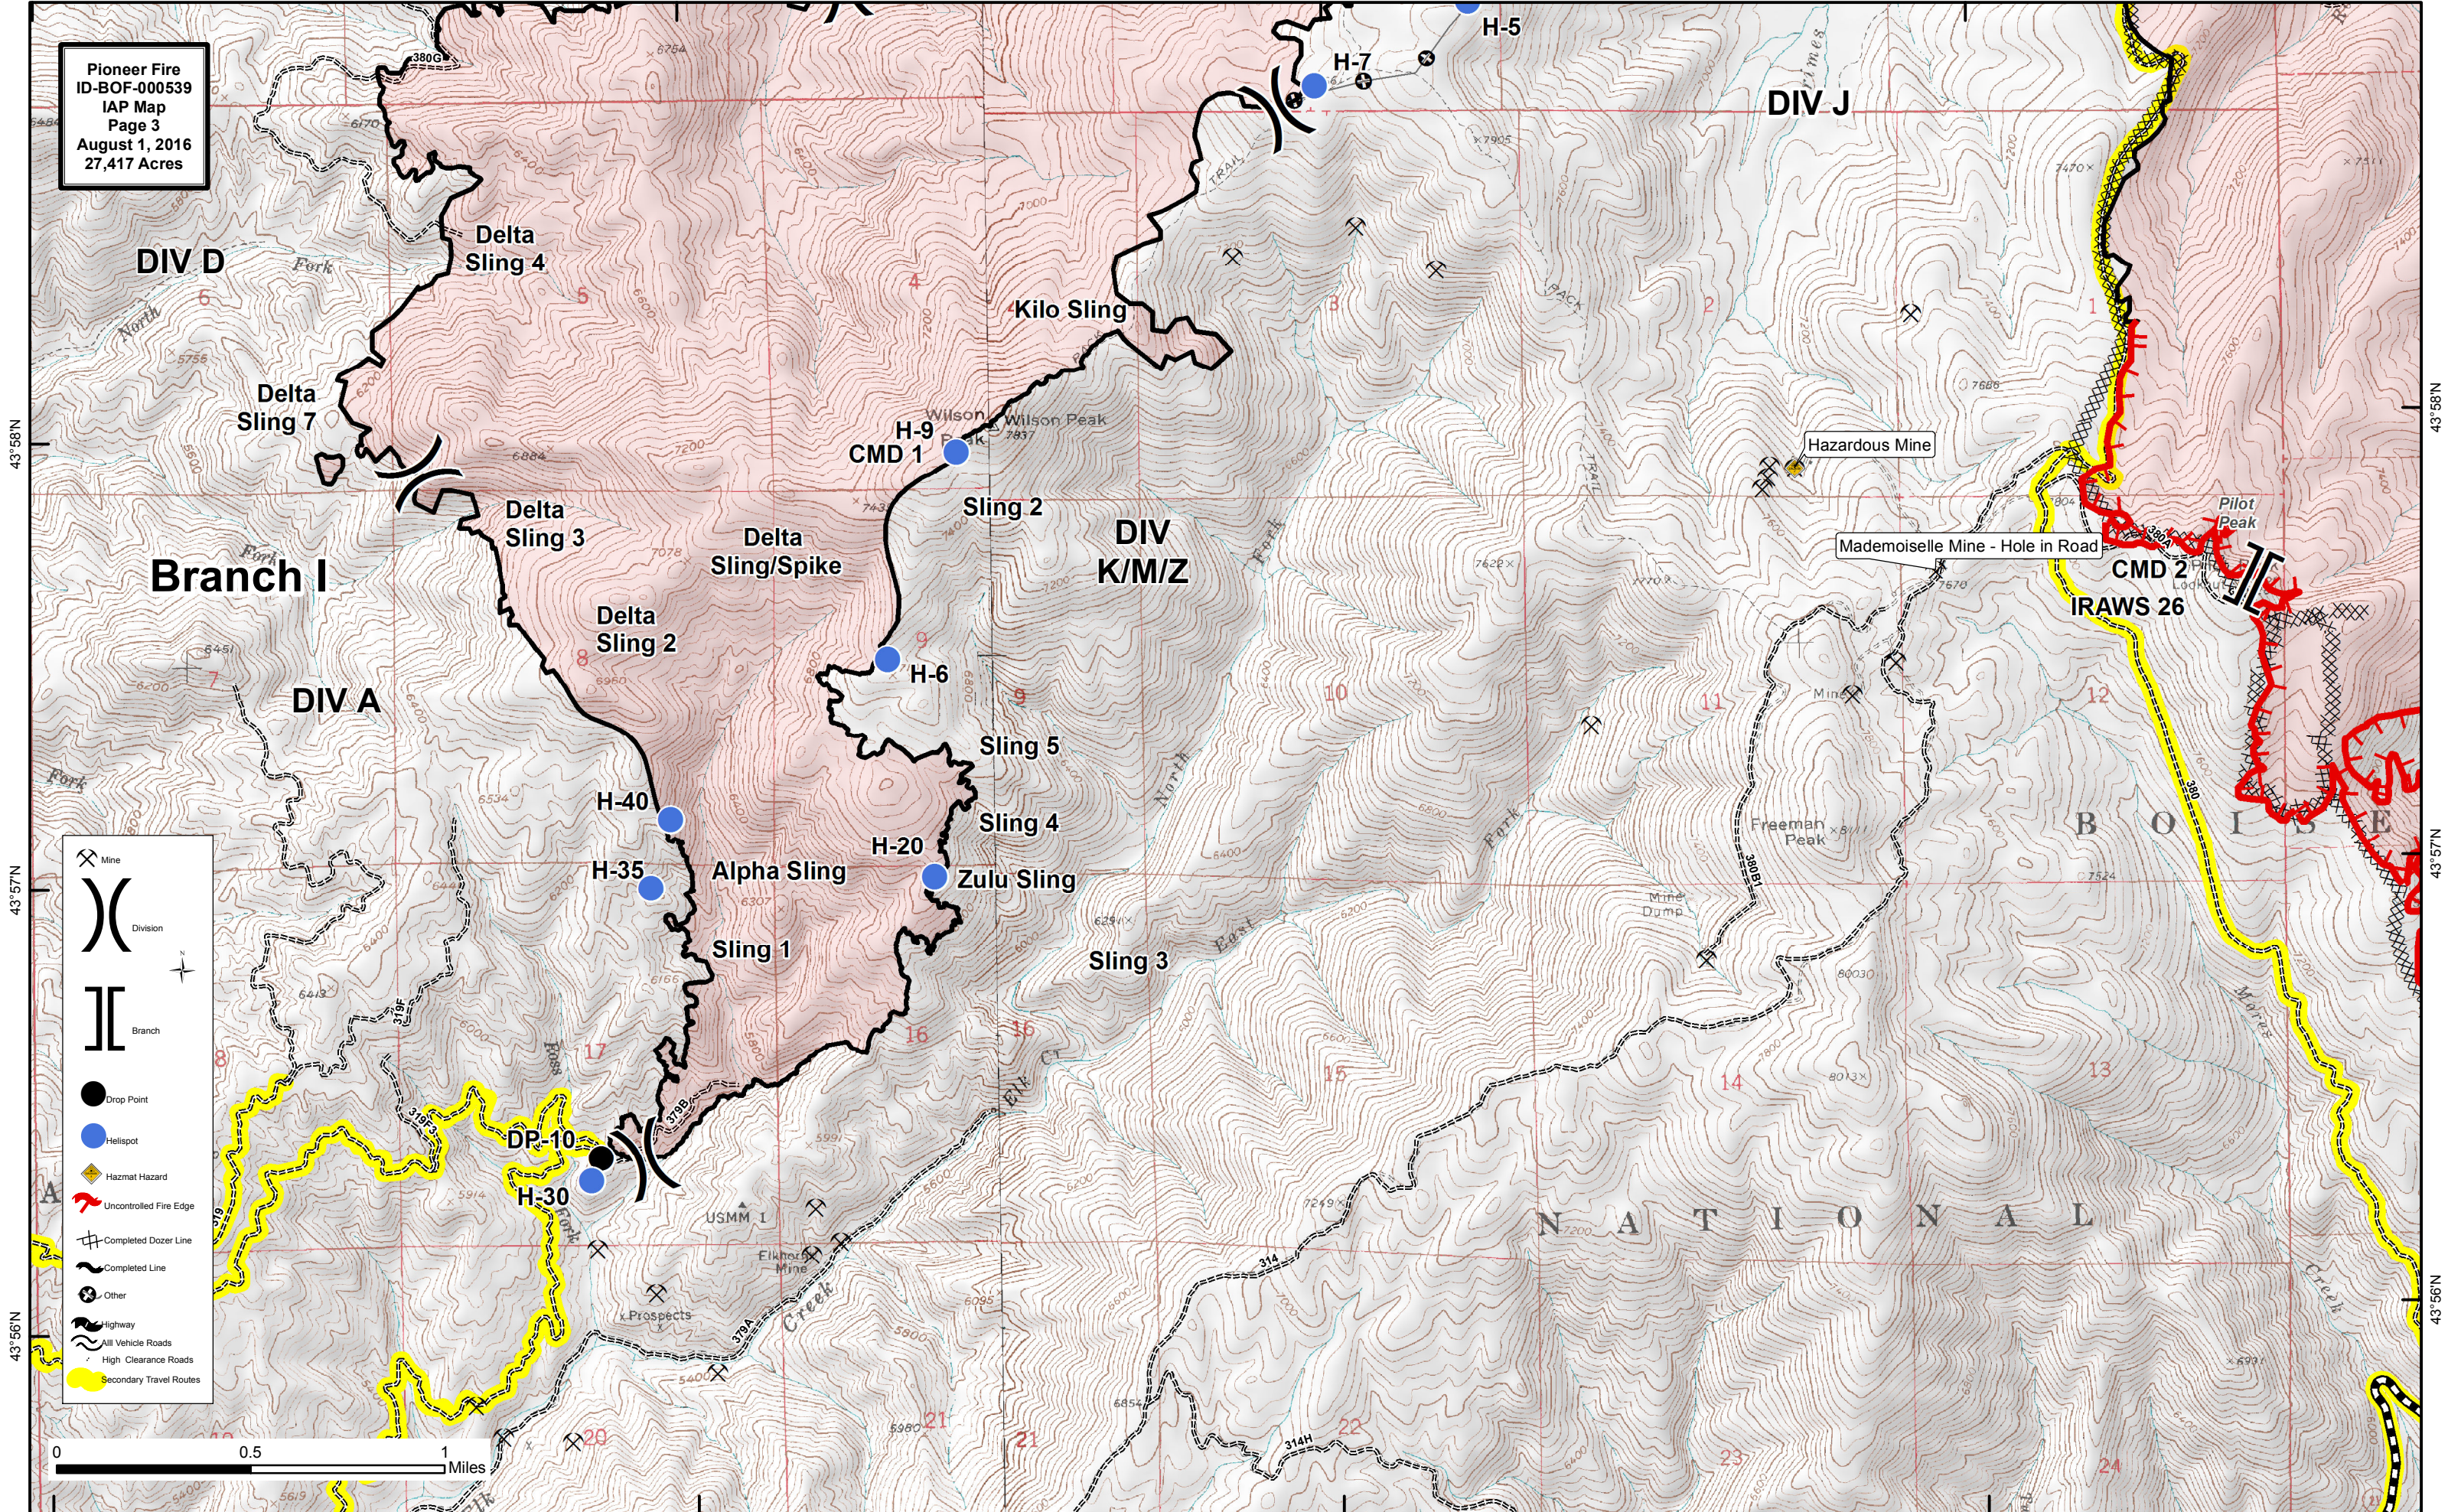

115°48'W 115°46'W 115°44'W 115°42'W

Pioneer Fire
ID-BOF-000539
IAP Map
Page 3
August 1, 2016
27,417 Acres

115°48'W 115°46'W 115°44'W 115°42'W

43°58'N

43°57'N

43°56'N

43°58'N

43°57'N

43°56'N