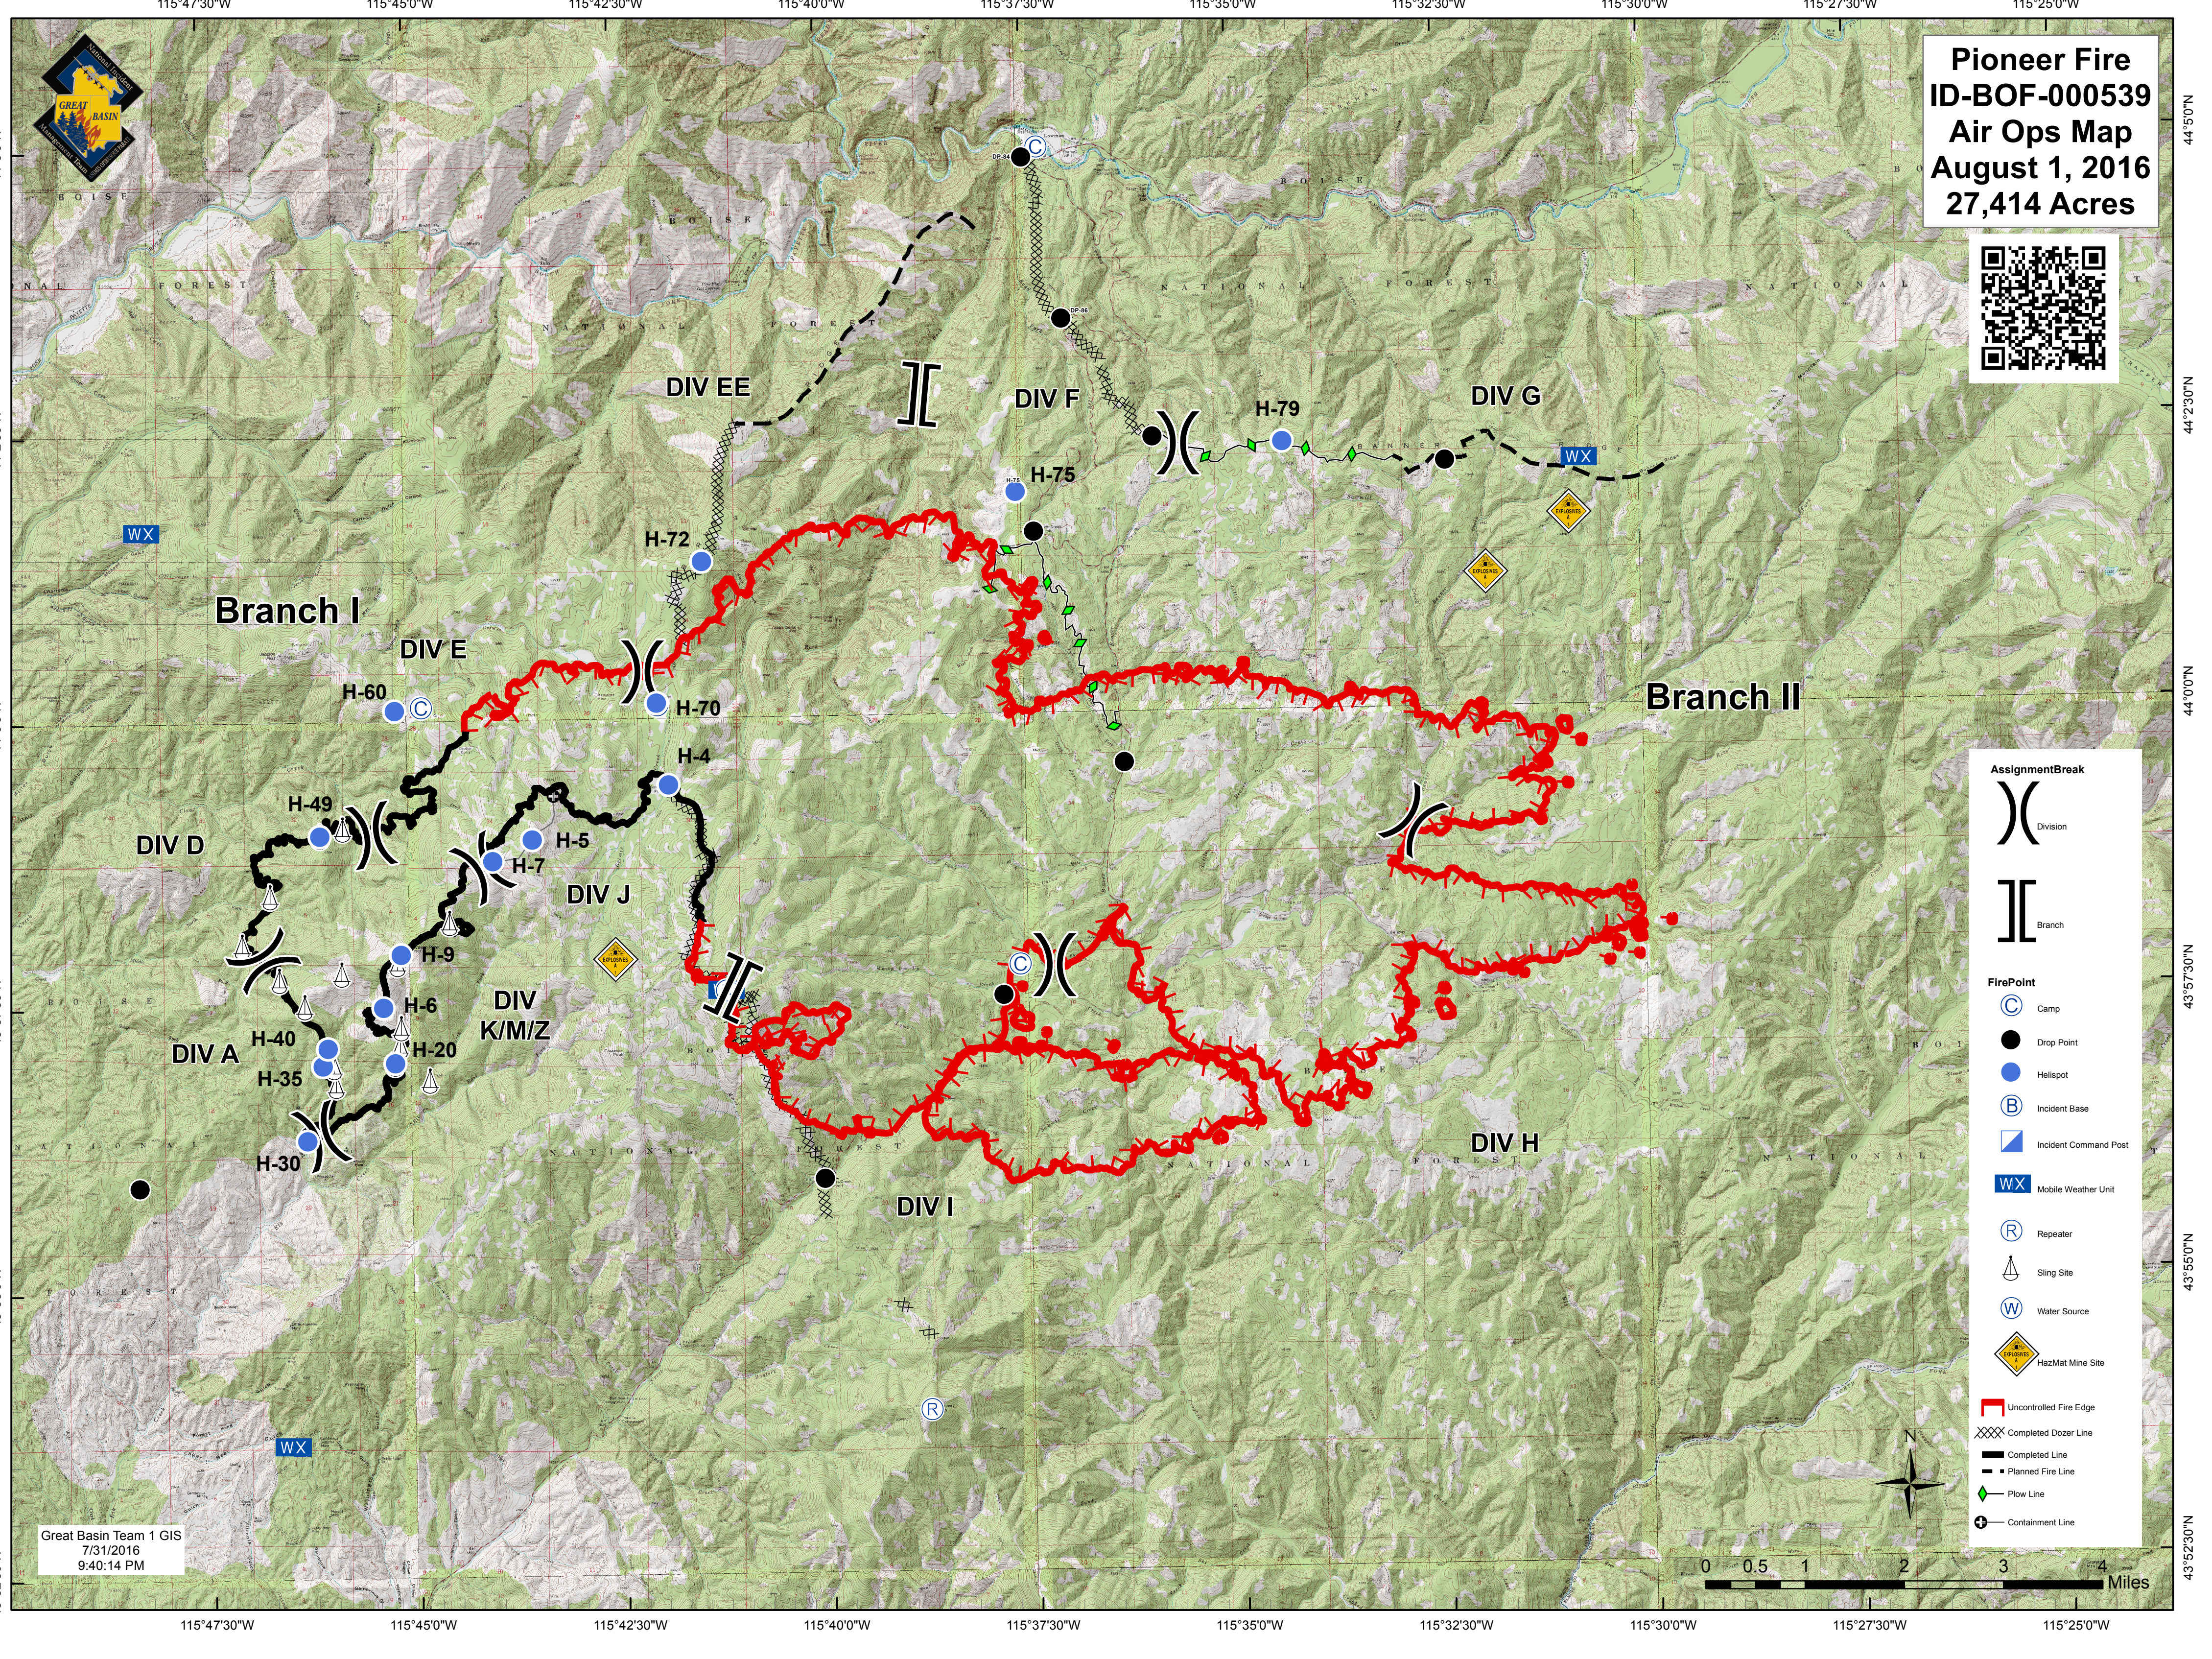

Pioneer Fire
ID-BOF-000539
Air Ops Map
August 1, 2016
27,414 Acres

Great Basin Team 1 GIS
 7/31/2016
 9:40:14 PM

115°47'30"W 115°45'0"W 115°42'30"W 115°40'0"W 115°37'30"W 115°35'0"W 115°32'30"W 115°30'0"W 115°27'30"W 115°25'0"W

44°50'N 44°2'30"N 44°0'0"N 43°57'30"N 43°55'0"N 43°52'30"N