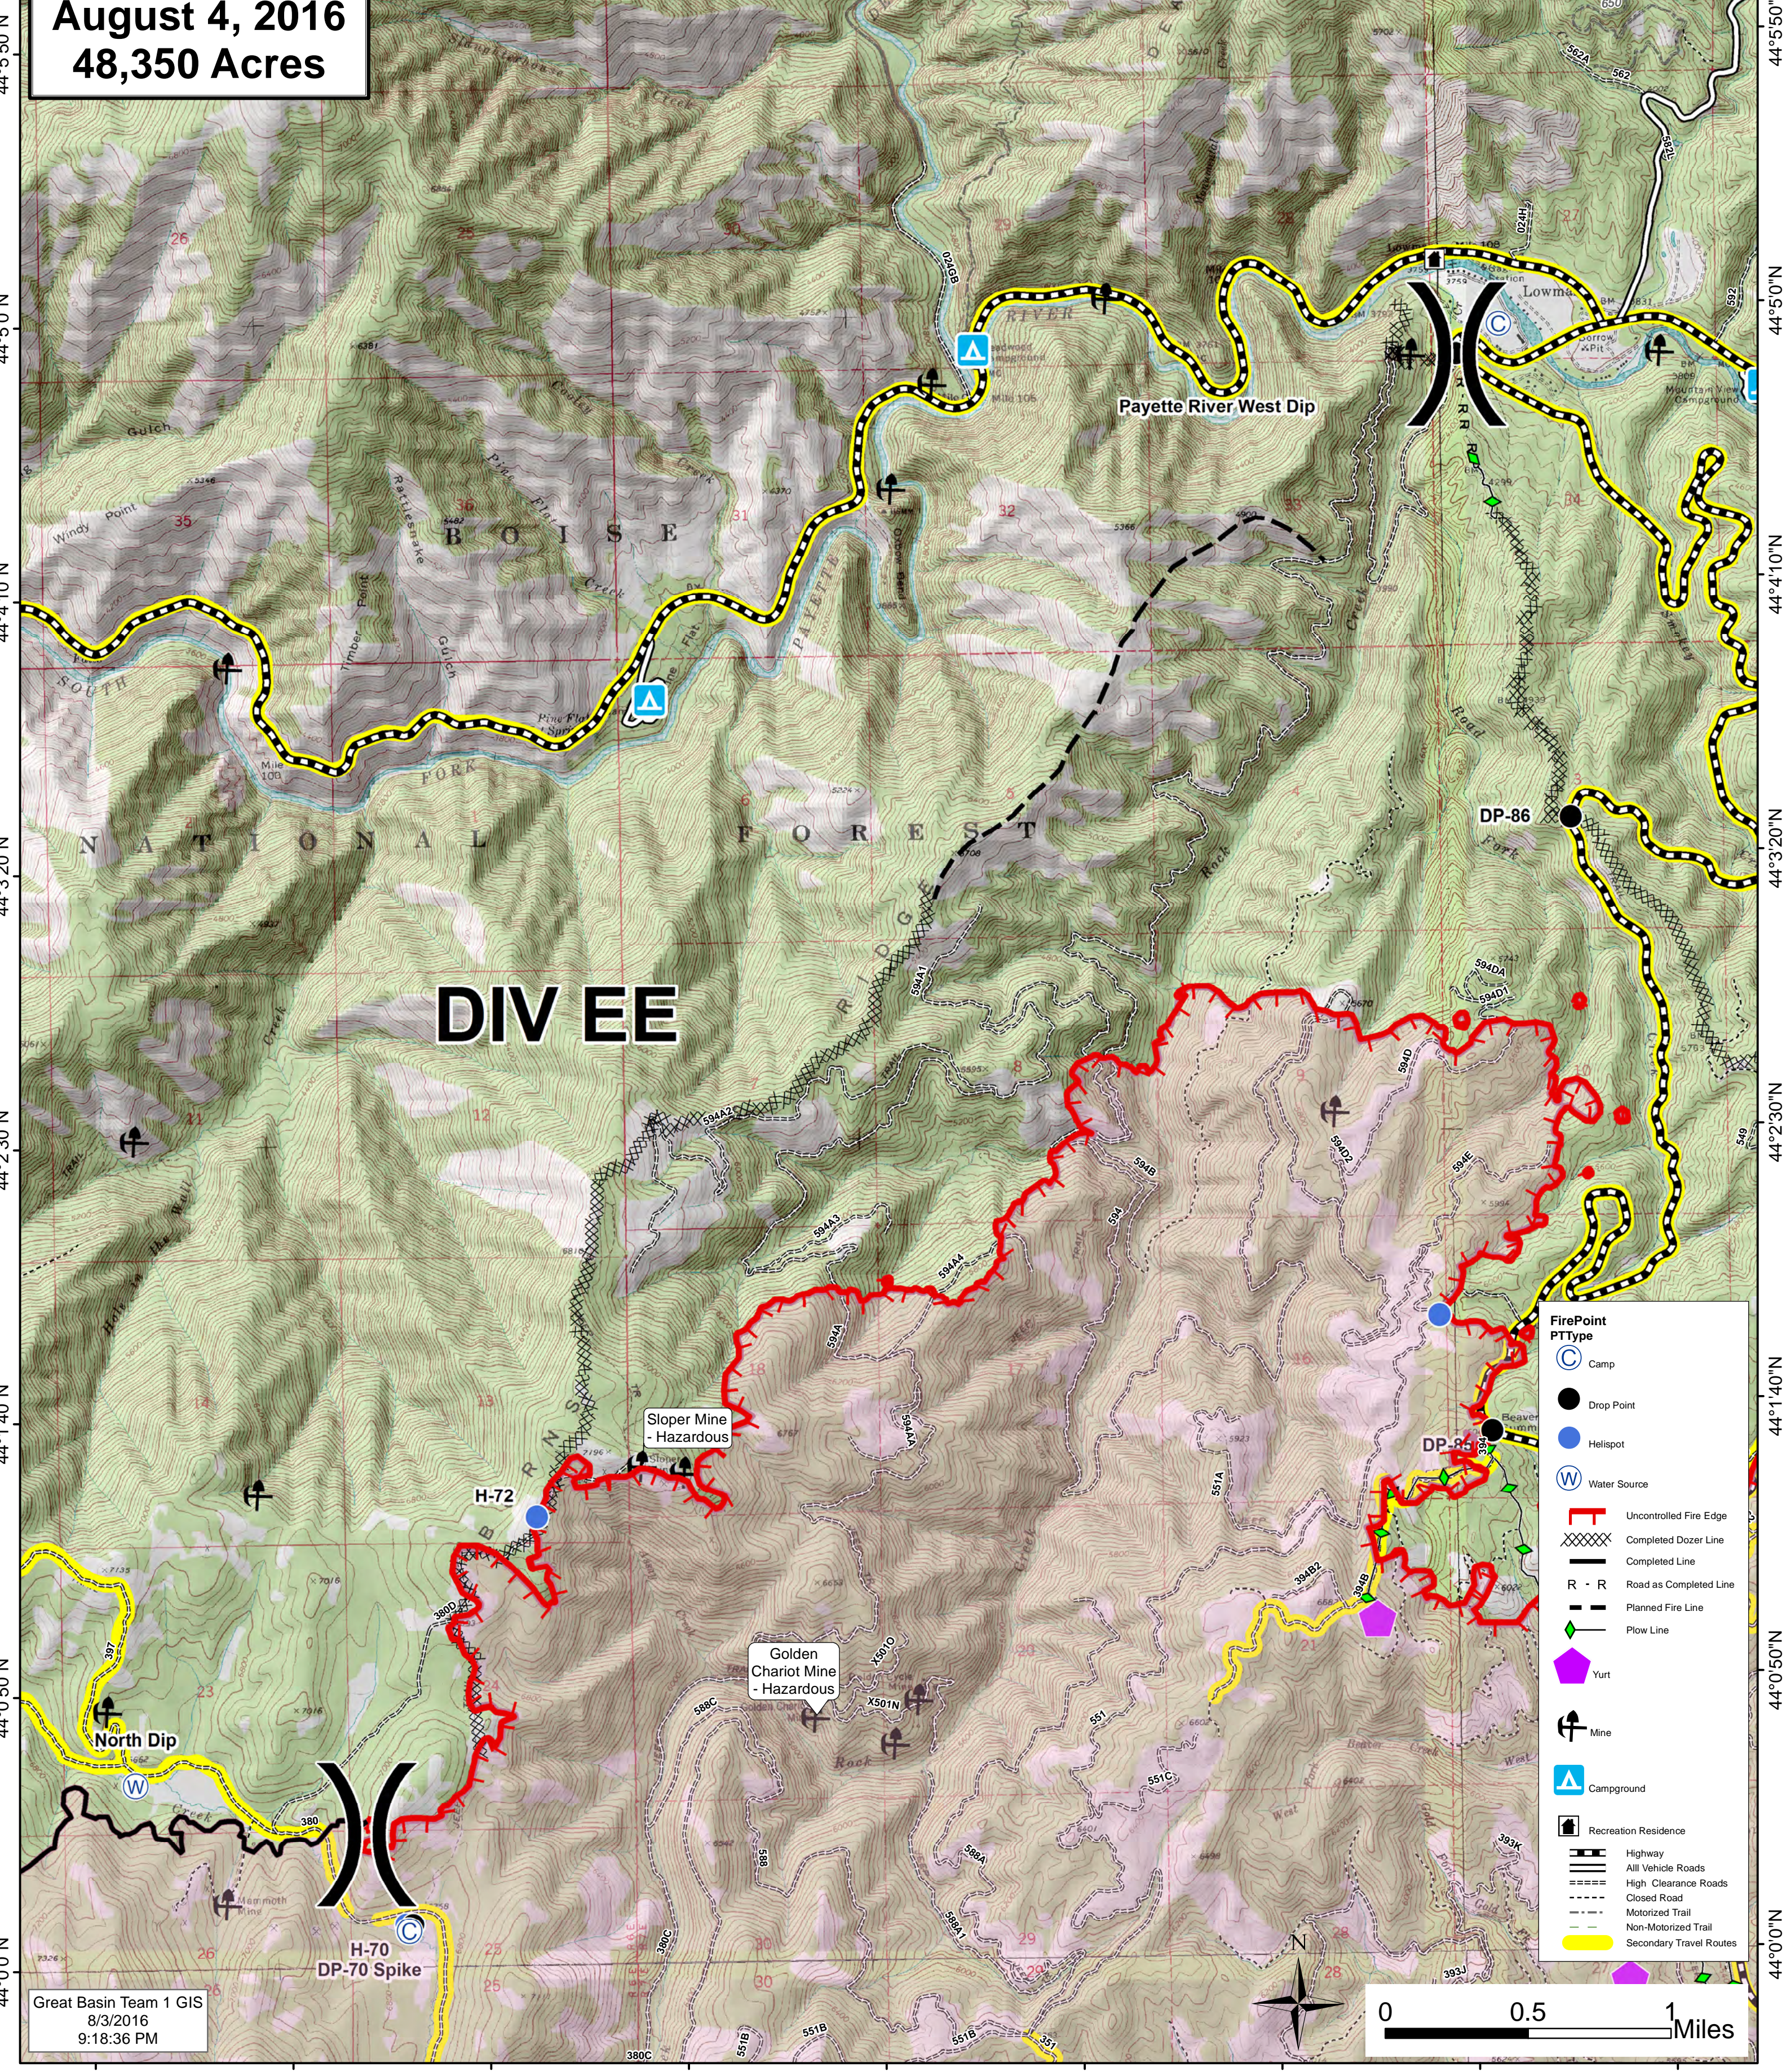

**Pioneer Fire**  
**ID-BOF-000539**  
**Operations Map**  
**DIV EE**  
**August 4, 2016**  
**48,350 Acres**

44°5'50"N  
44°5'0"N  
44°4'10"N  
44°4'10"N  
44°3'20"N  
44°3'20"N  
44°2'30"N  
44°2'30"N  
44°1'40"N  
44°1'40"N  
44°0'50"N  
44°0'50"N  
44°0'0"N  
44°0'0"N

44°5'50"N  
44°5'0"N  
44°4'10"N  
44°4'10"N  
44°3'20"N  
44°3'20"N  
44°2'30"N  
44°2'30"N  
44°1'40"N  
44°1'40"N  
44°0'50"N  
44°0'50"N  
44°0'0"N  
44°0'0"N