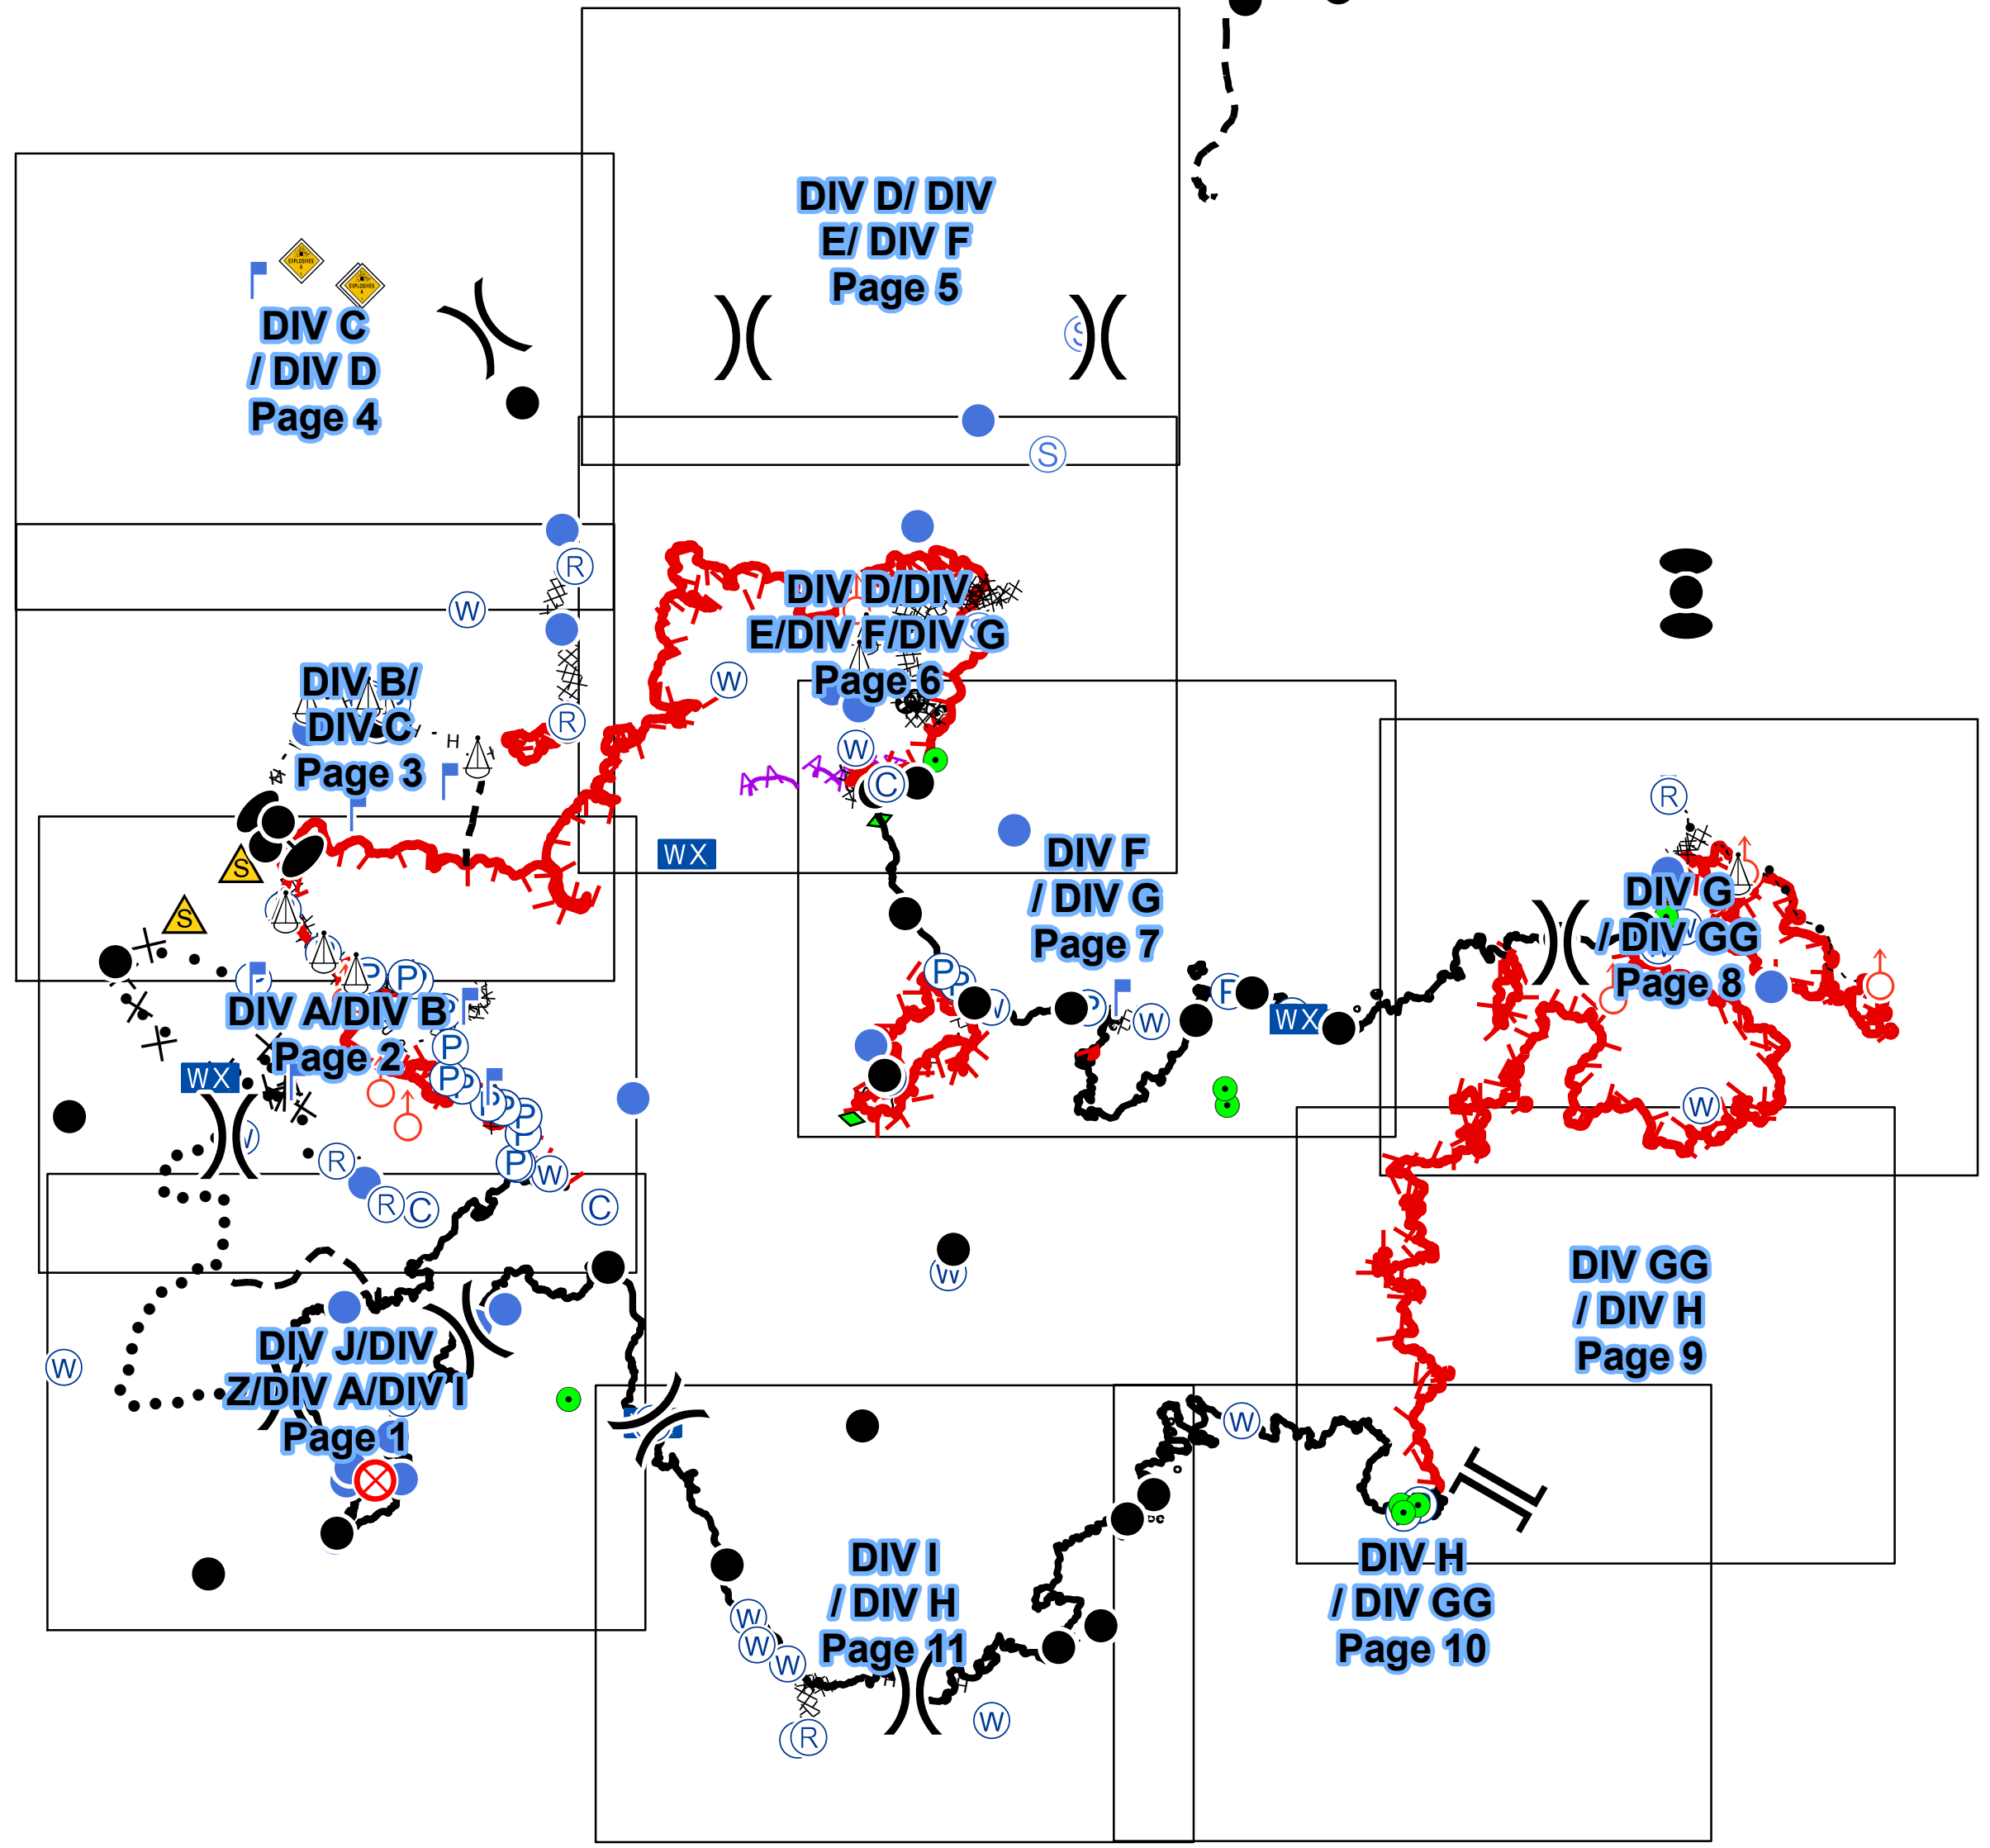

116°0'0"W 115°57'30"W 115°55'0"W 115°52'30"W 115°50'0"W 115°47'30"W 115°45'0"W 115°42'30"W 115°40'0"W 115°37'30"W 115°35'0"W 115°32'30"W 115°30'0"W 115°27'30"W 115°25'0"W 115°22'30"W 115°20'0"W 115°17'30"W 115°15'0"W 115°12'30"W

44°17'30"N
44°15'50"N
44°14'10"N
44°12'30"N
44°10'50"N
44°9'10"N
44°7'30"N
44°5'50"N
44°4'10"N
44°2'30"N
44°0'50"N
43°59'10"N
43°57'30"N
43°55'50"N
43°54'10"N
43°52'30"N
43°50'50"N

44°16'40"N
44°15'0"N
44°13'20"N
44°11'40"N
44°10'0"N
44°8'20"N
44°6'40"N
44°5'0"N
44°3'20"N
44°1'40"N
44°0'0"N
43°58'20"N
43°56'40"N
43°55'0"N
43°53'20"N
43°51'40"N
43°50'0"N

Pioneer Fire
ID-BOF-000539
Division Map Index
August 12, 2016
65,285 Acres

Southern Area Blue Team
8/17/2016
9:41:12 PM

116°0'0"W 115°57'30"W 115°55'0"W 115°52'30"W 115°50'0"W 115°47'30"W 115°45'0"W 115°42'30"W 115°40'0"W 115°37'30"W 115°35'0"W 115°32'30"W 115°30'0"W 115°27'30"W 115°25'0"W 115°22'30"W 115°20'0"W 115°16'40"W 115°13'20"W