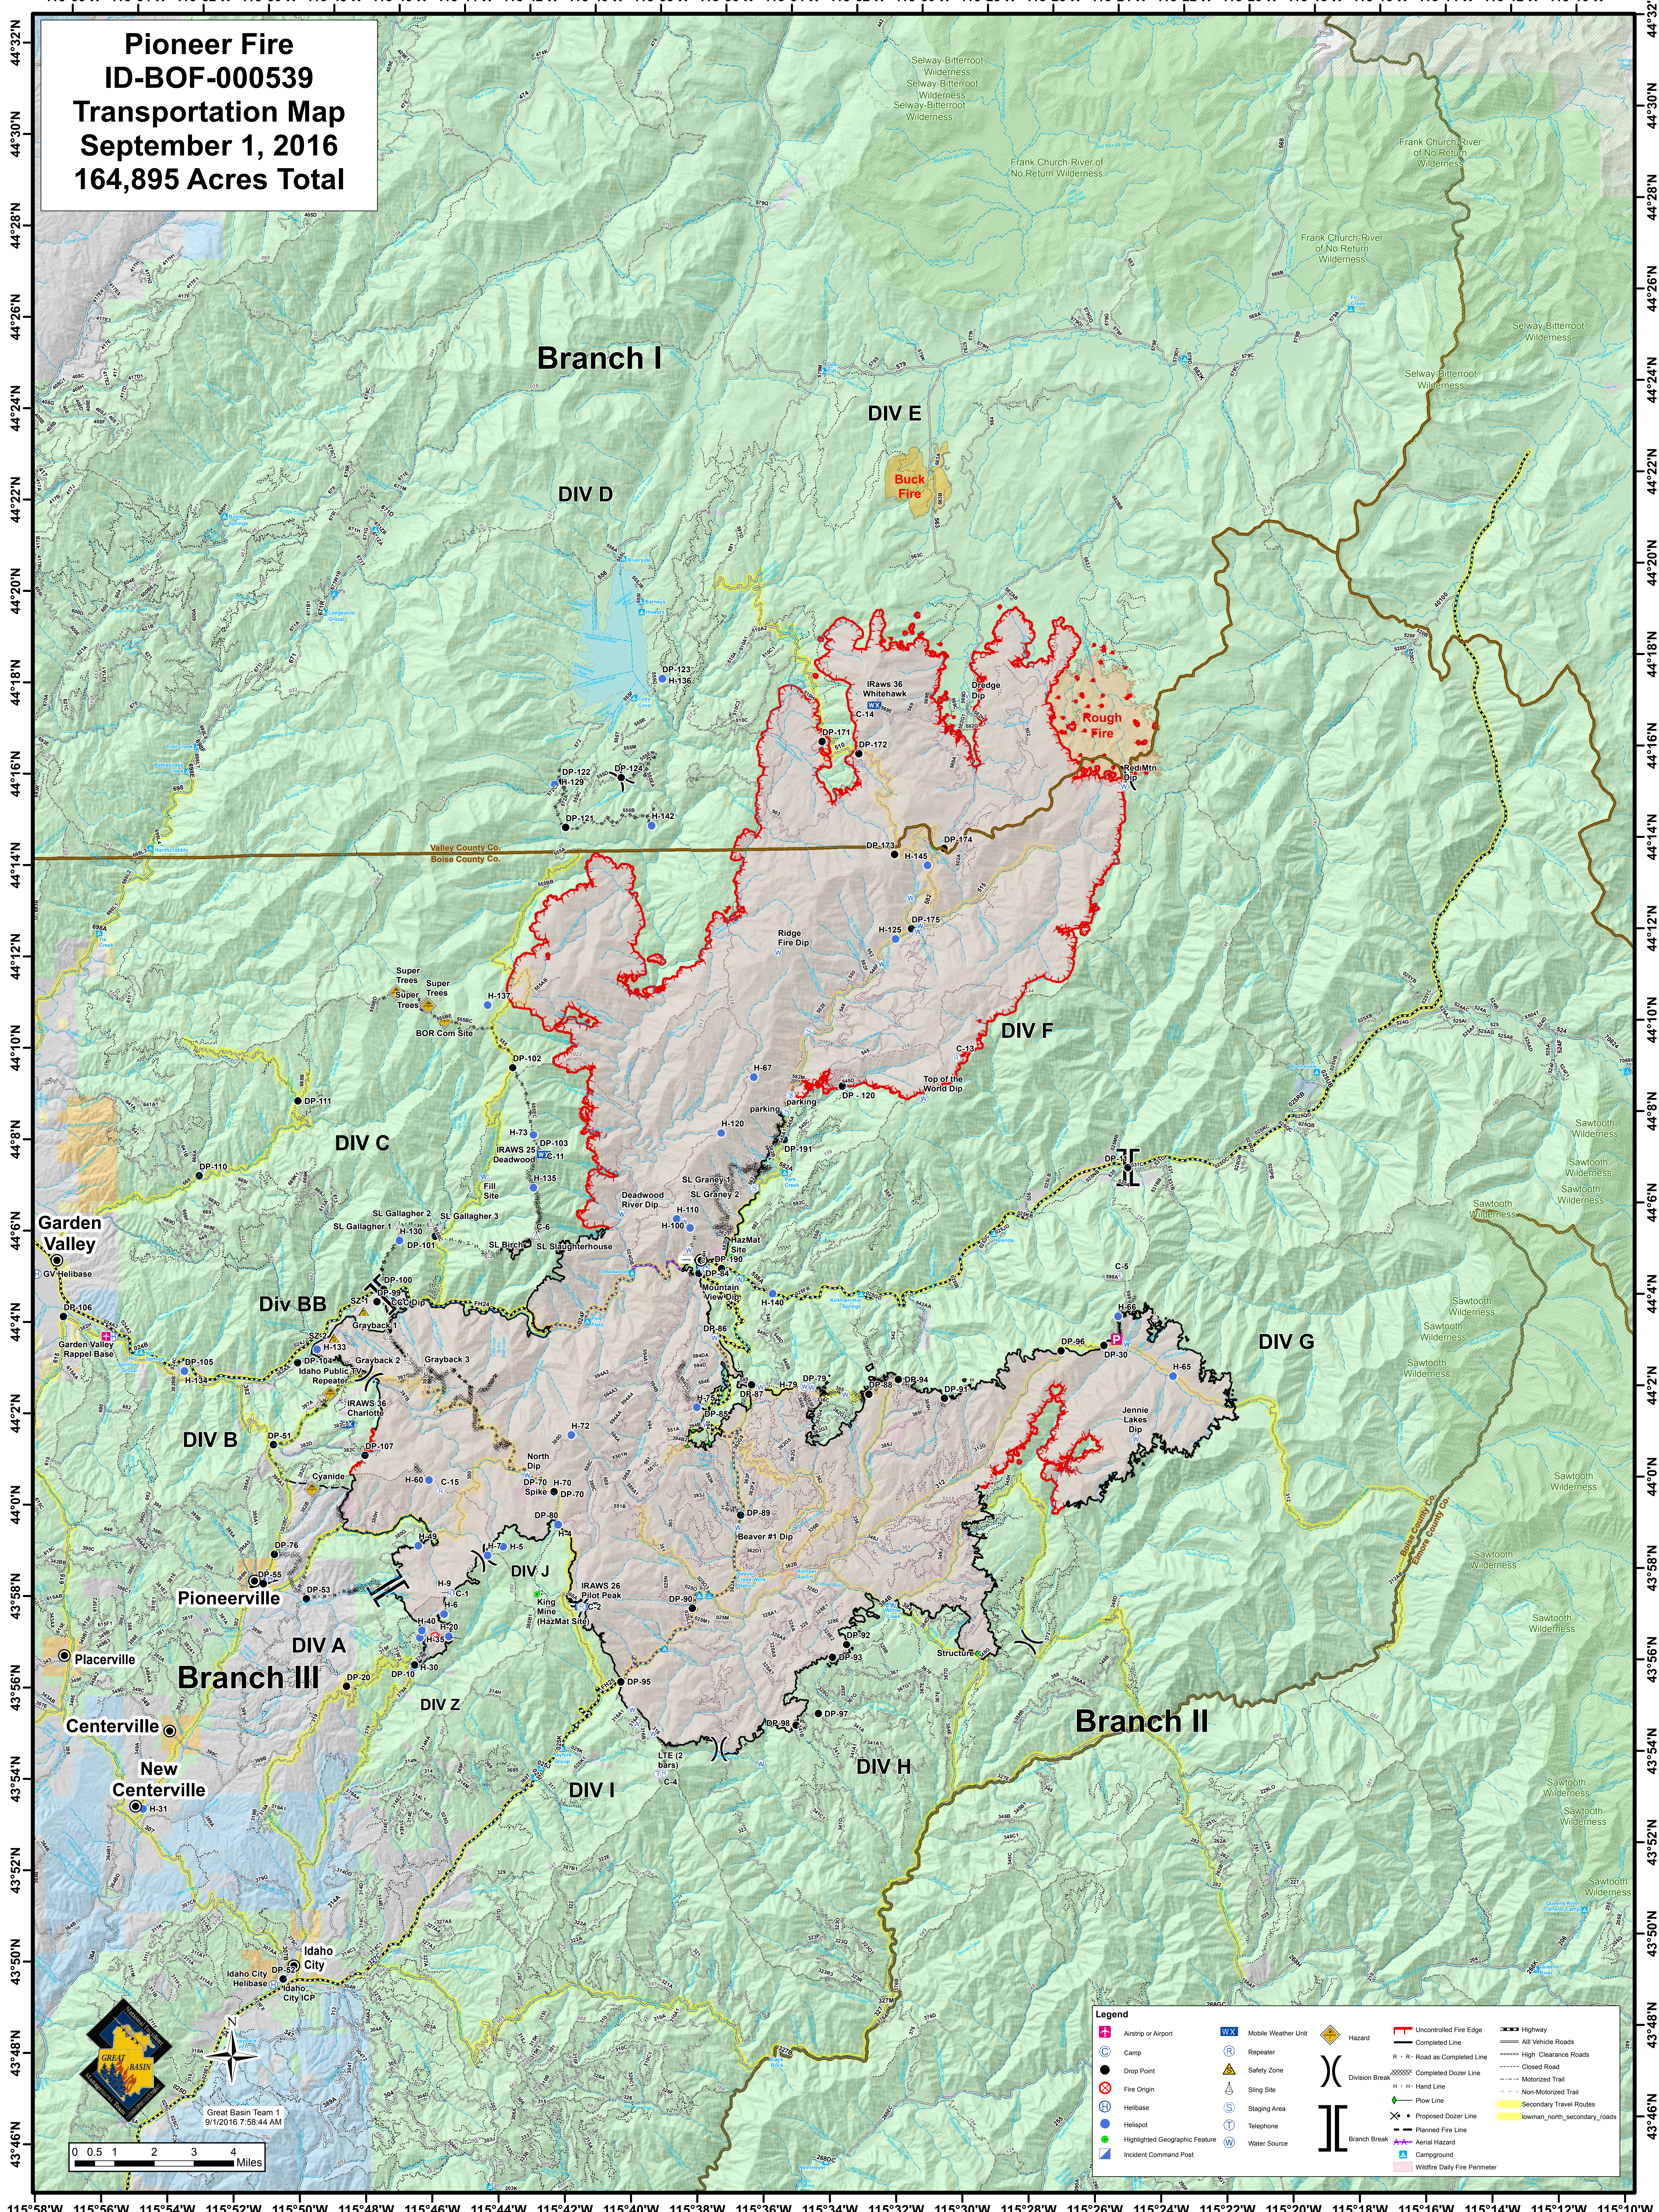

Pioneer Fire
ID-BOF-000539
Transportation Map
September 1, 2016
164,895 Acres Total

Legend			

115°58'W 115°56'W 115°54'W 115°52'W 115°50'W 115°48'W 115°46'W 115°44'W 115°42'W 115°40'W 115°38'W 115°36'W 115°34'W 115°32'W 115°30'W 115°28'W 115°26'W 115°24'W 115°22'W 115°20'W 115°18'W 115°16'W 115°14'W 115°12'W 115°10'W