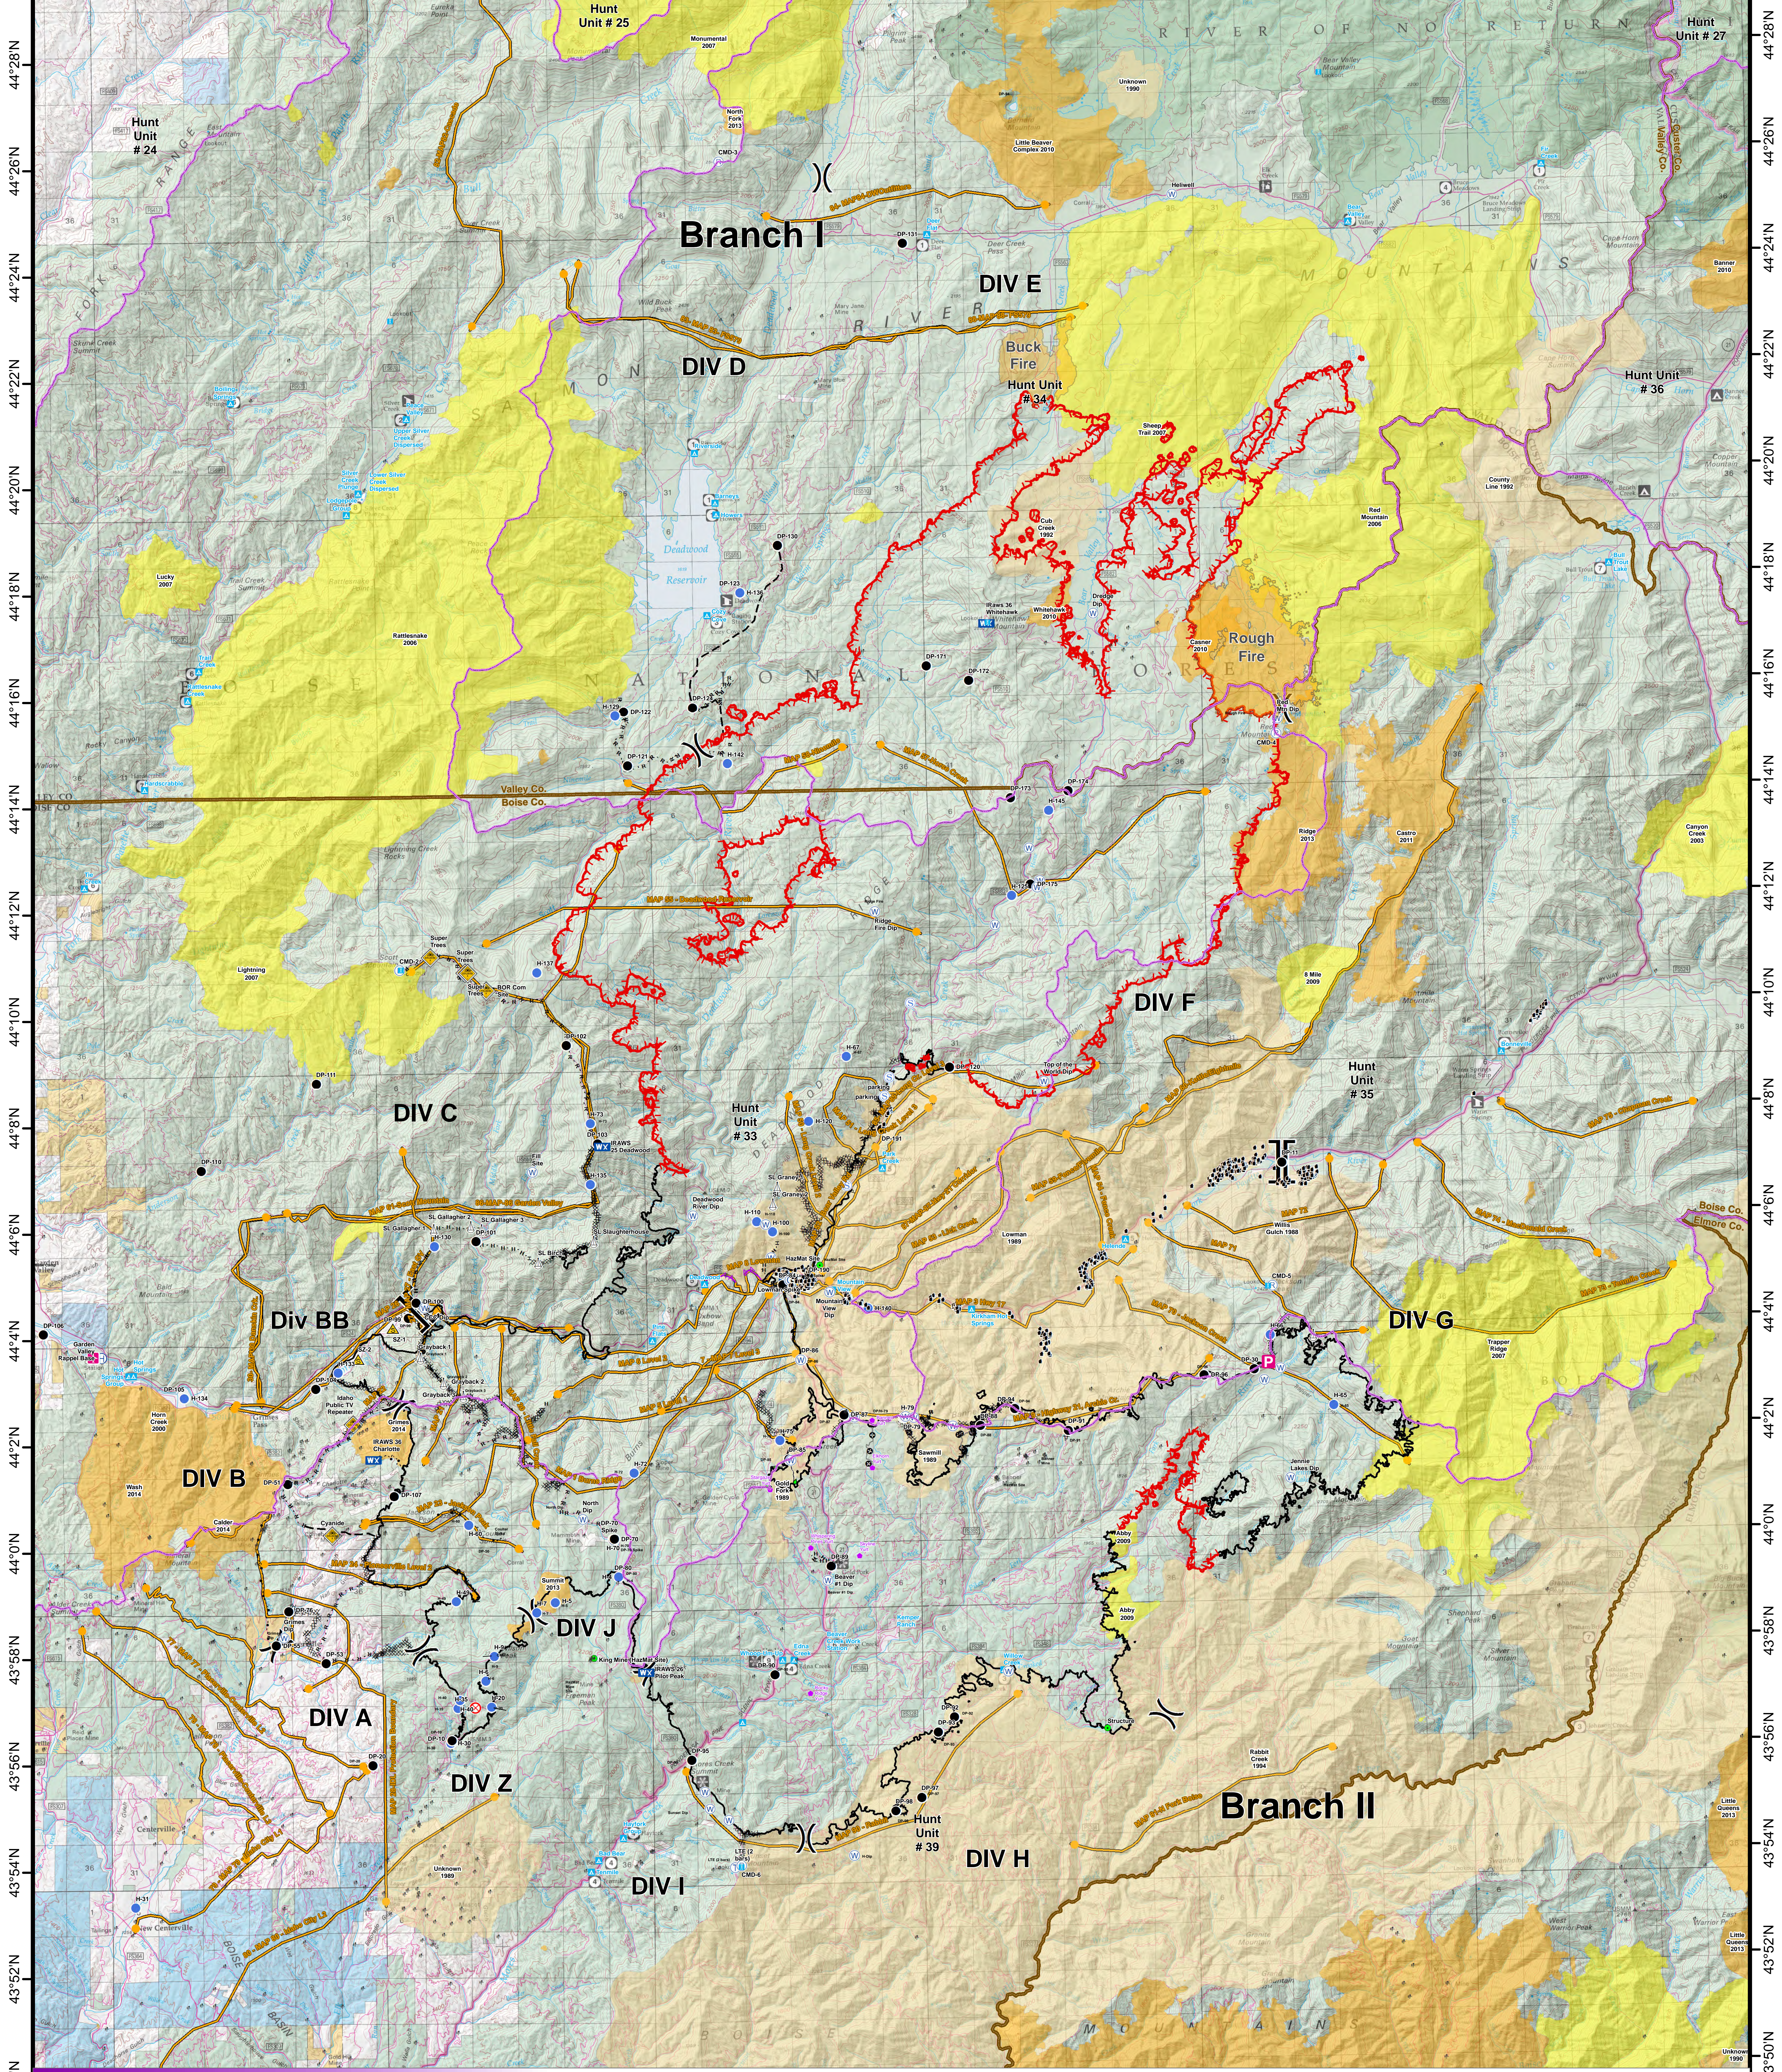

115°56'W 115°54'W 115°52'W 115°50'W 115°48'W 115°46'W 115°44'W 115°42'W 115°40'W 115°38'W 115°36'W 115°34'W 115°32'W 115°30'W 115°28'W 115°26'W 115°24'W 115°22'W 115°20'W 115°18'W 115°16'W 115°14'W 115°12'W

Planning

Planning Map
 Pioneer Fire
 ID-BOF-000539
 September 7, 2016
 181,174 Acres

Great Basin Team 2
9/7/2016 7:45:45 PM

0 0.5 1 2 3 4 Miles

Legend: ● Mgmt Action Points

115°56'W 115°54'W 115°52'W 115°50'W 115°48'W 115°46'W 115°44'W 115°42'W 115°40'W 115°38'W 115°36'W 115°34'W 115°32'W 115°30'W 115°28'W 115°26'W 115°24'W 115°22'W 115°20'W 115°18'W 115°16'W 115°14'W