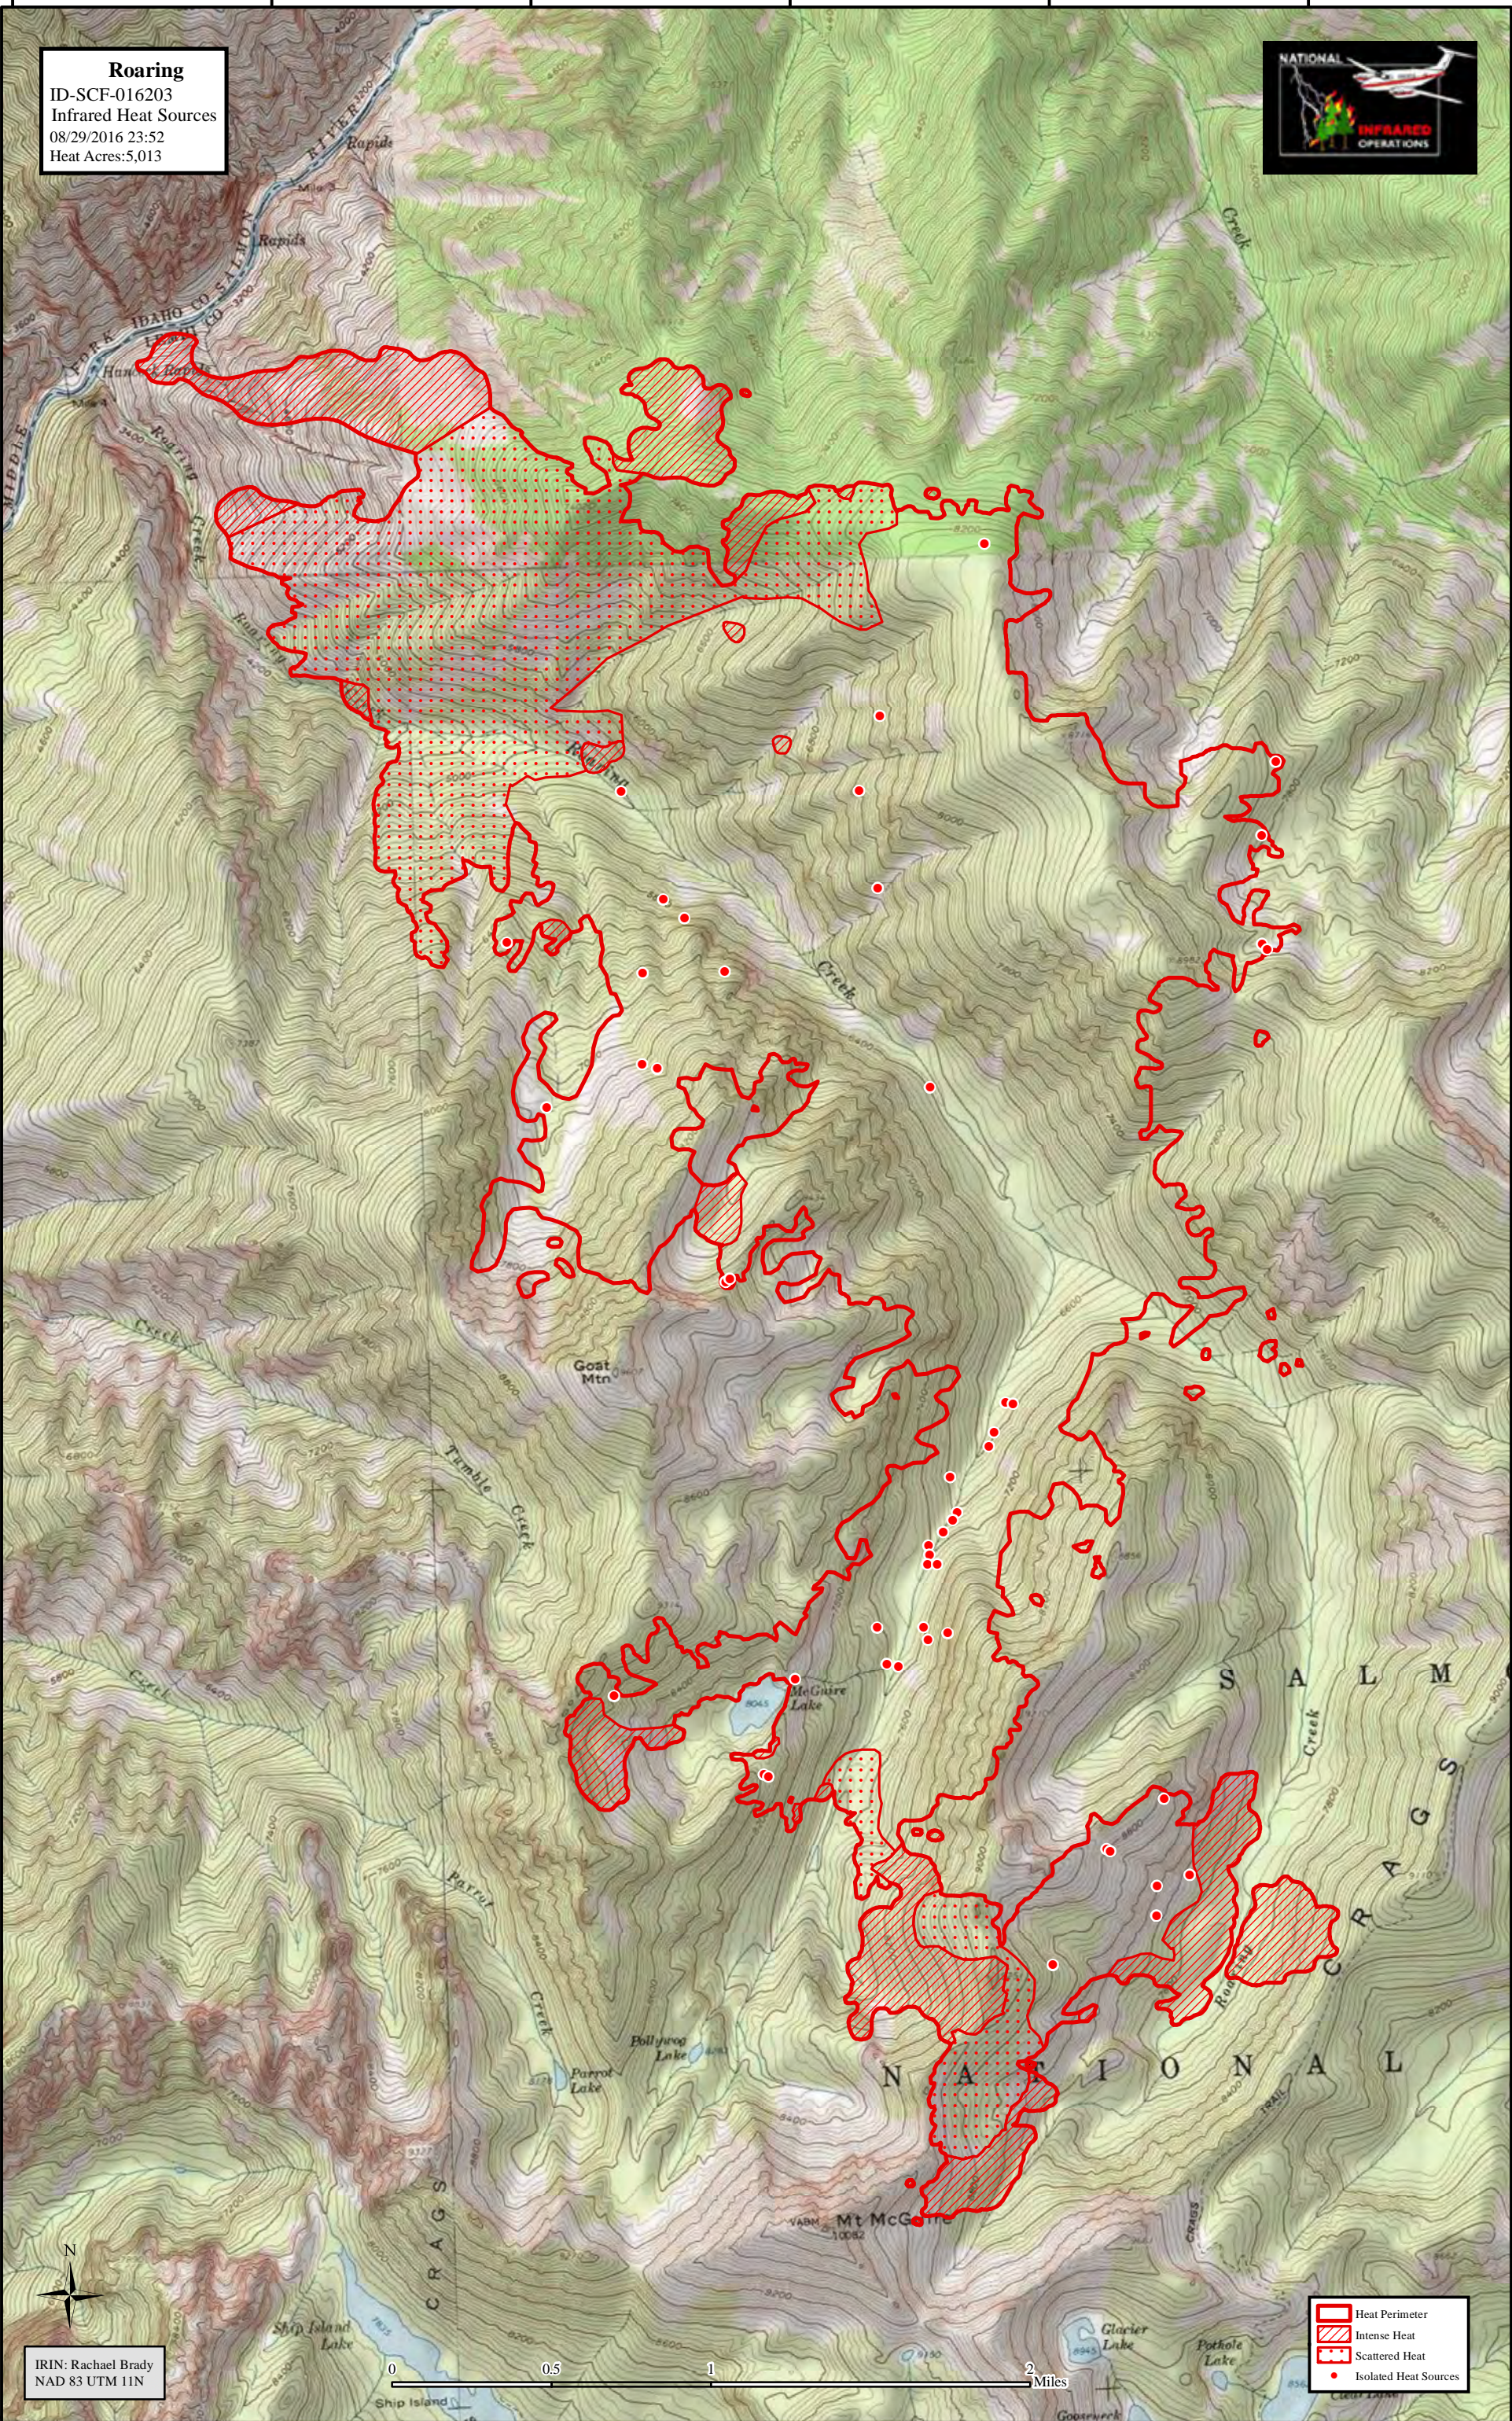

114°39'W 114°38'W 114°37'W 114°36'W 114°35'W 114°34'W

45°16'N 45°15'N 45°14'N 45°13'N 45°12'N 45°11'N 45°10'N

45°16'N 45°15'N 45°14'N 45°13'N 45°12'N 45°11'N 45°10'N

Roaring
ID-SCF-016203
Infrared Heat Sources
08/29/2016 23:52
Heat Acres:5,013

IRIN: Rachael Brady
NAD 83 UTM 11N

-  Heat Perimeter
-  Intense Heat
-  Scattered Heat
-  Isolated Heat Sources

114°39'W 114°38'W 114°37'W 114°36'W 114°35'W 114°34'W