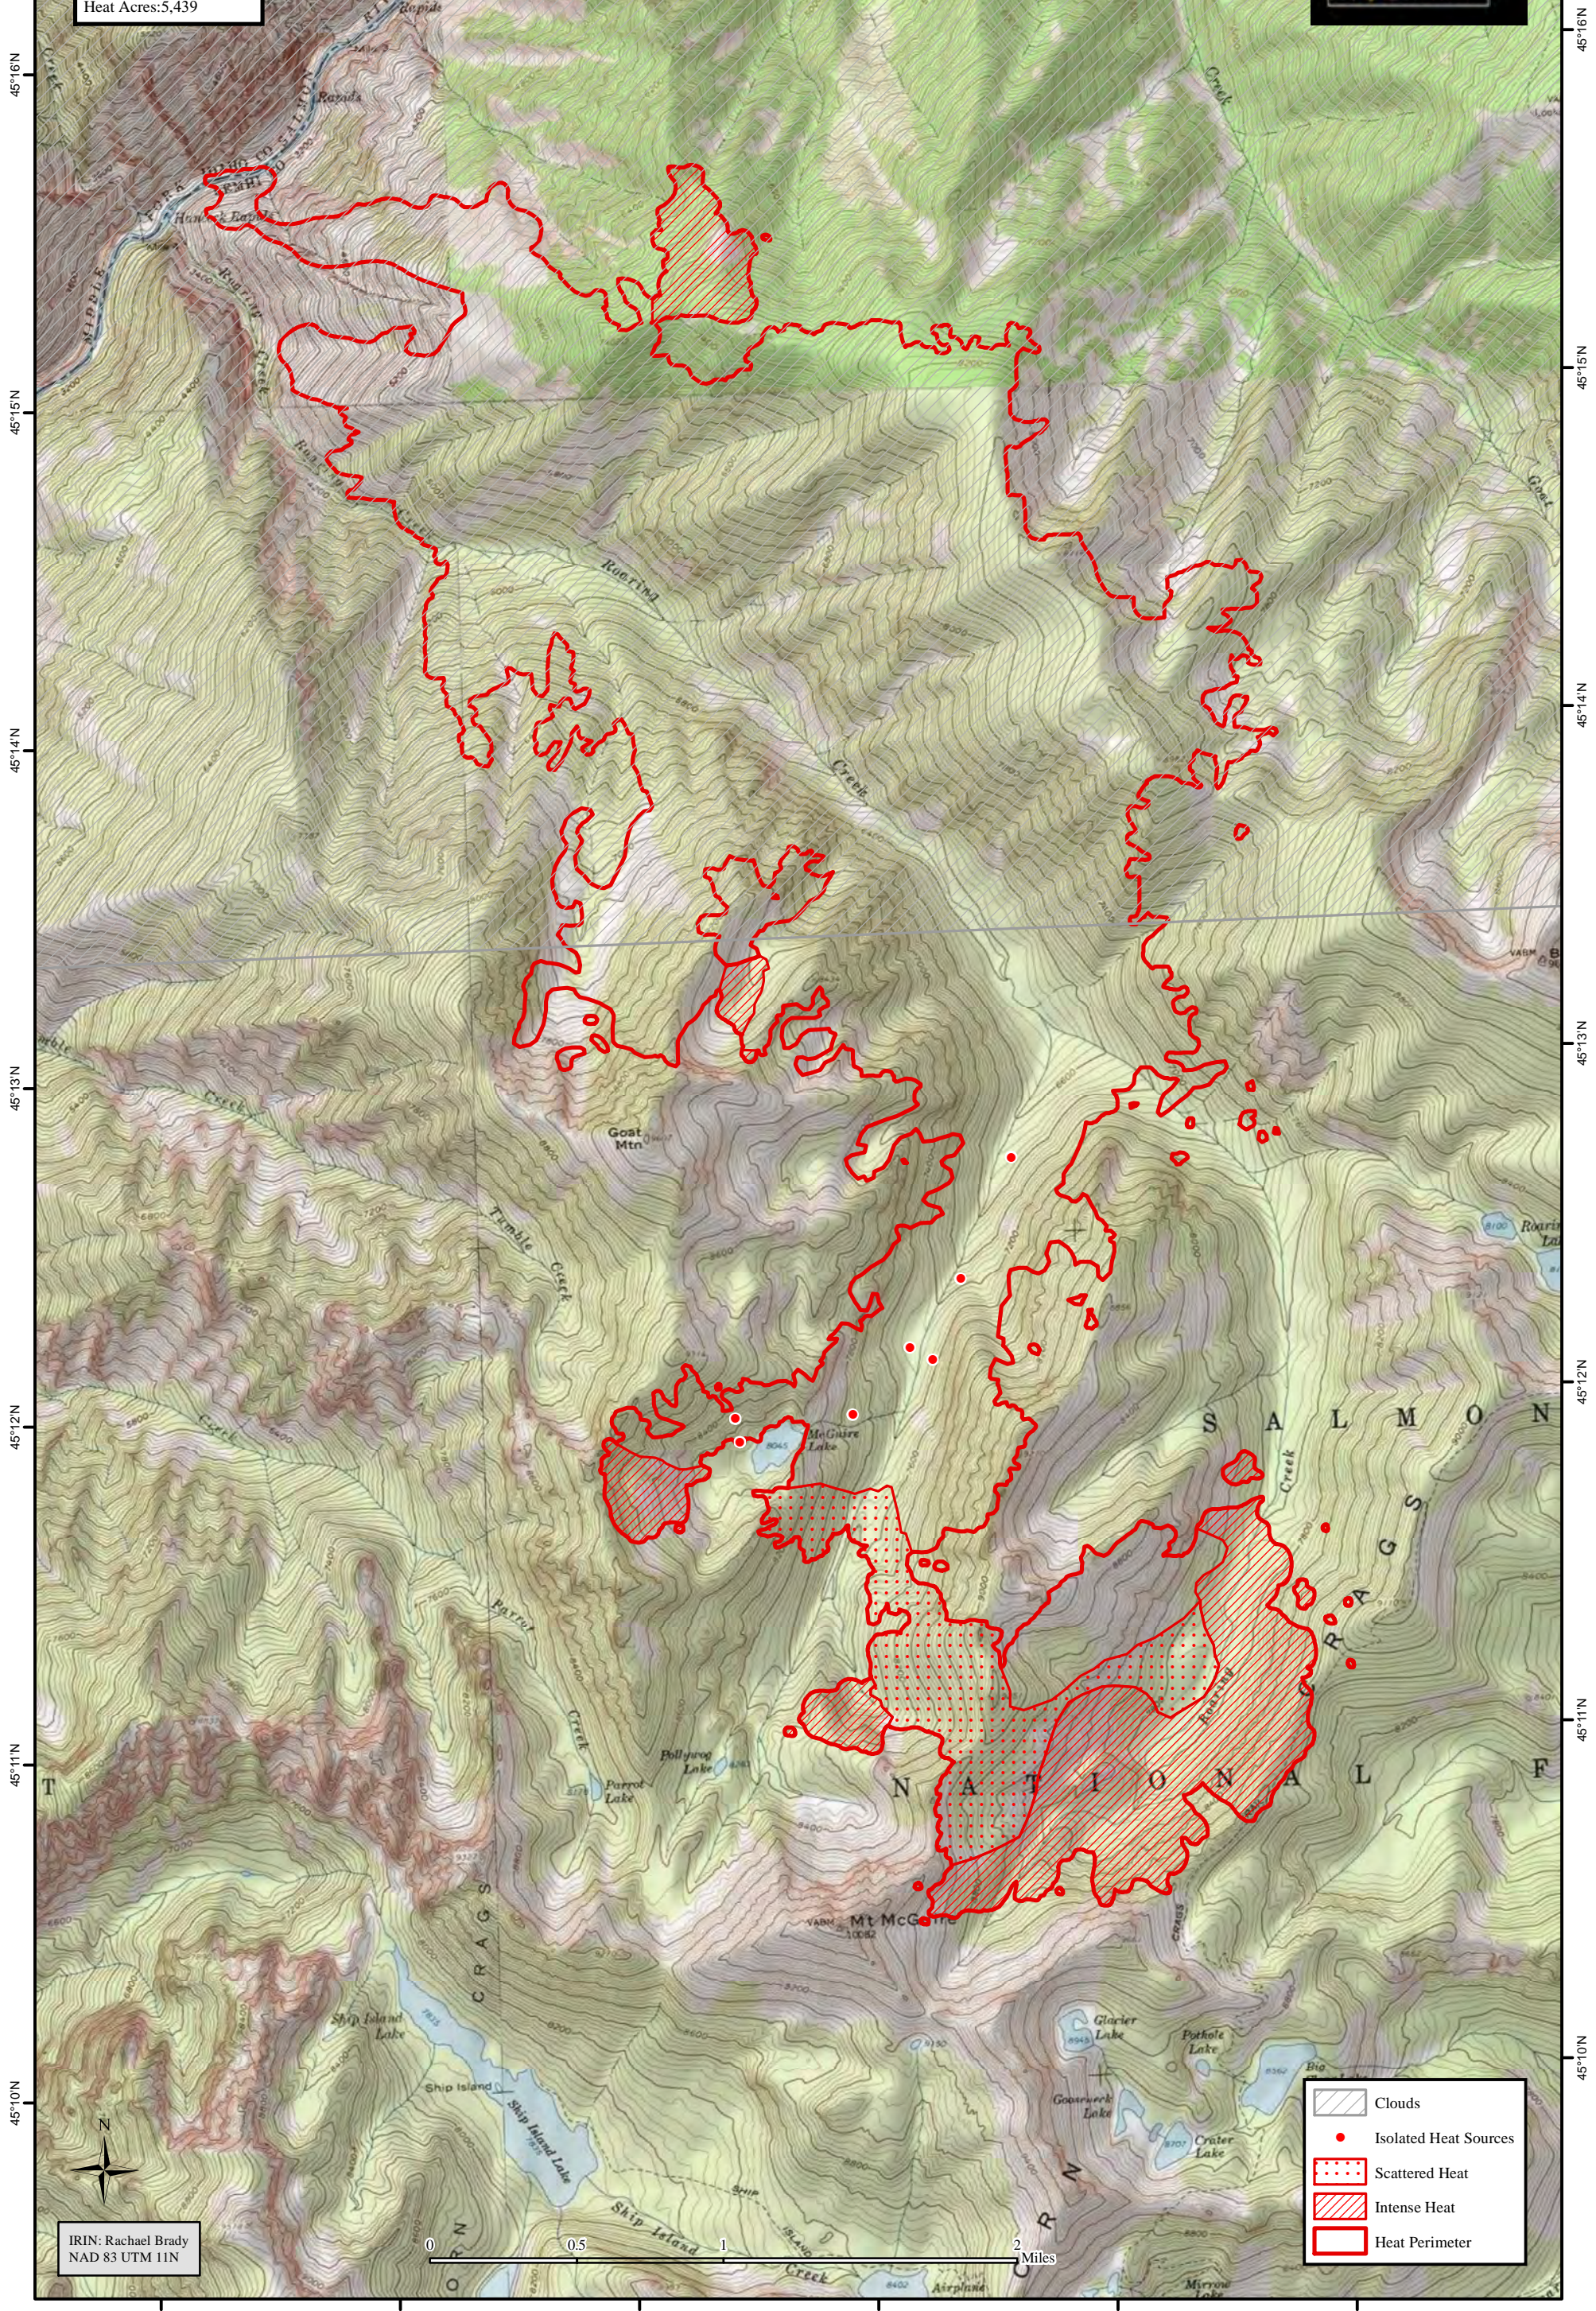

114°39'W 114°38'W 114°37'W 114°36'W 114°35'W 114°34'W 114°33'W

**Roaring**  
ID-SCF-016203  
Infrared Heat Sources  
08/30/2016 21:16  
Heat Acres:5,439

45°16'N  
45°15'N  
45°14'N  
45°13'N  
45°12'N  
45°11'N  
45°10'N

45°16'N  
45°15'N  
45°14'N  
45°13'N  
45°12'N  
45°11'N  
45°10'N

IRIN: Rachael Brady  
NAD 83 UTM 11N

-  Clouds
-  Isolated Heat Sources
-  Scattered Heat
-  Intense Heat
-  Heat Perimeter

114°39'W 114°38'W 114°37'W 114°36'W 114°35'W 114°34'W