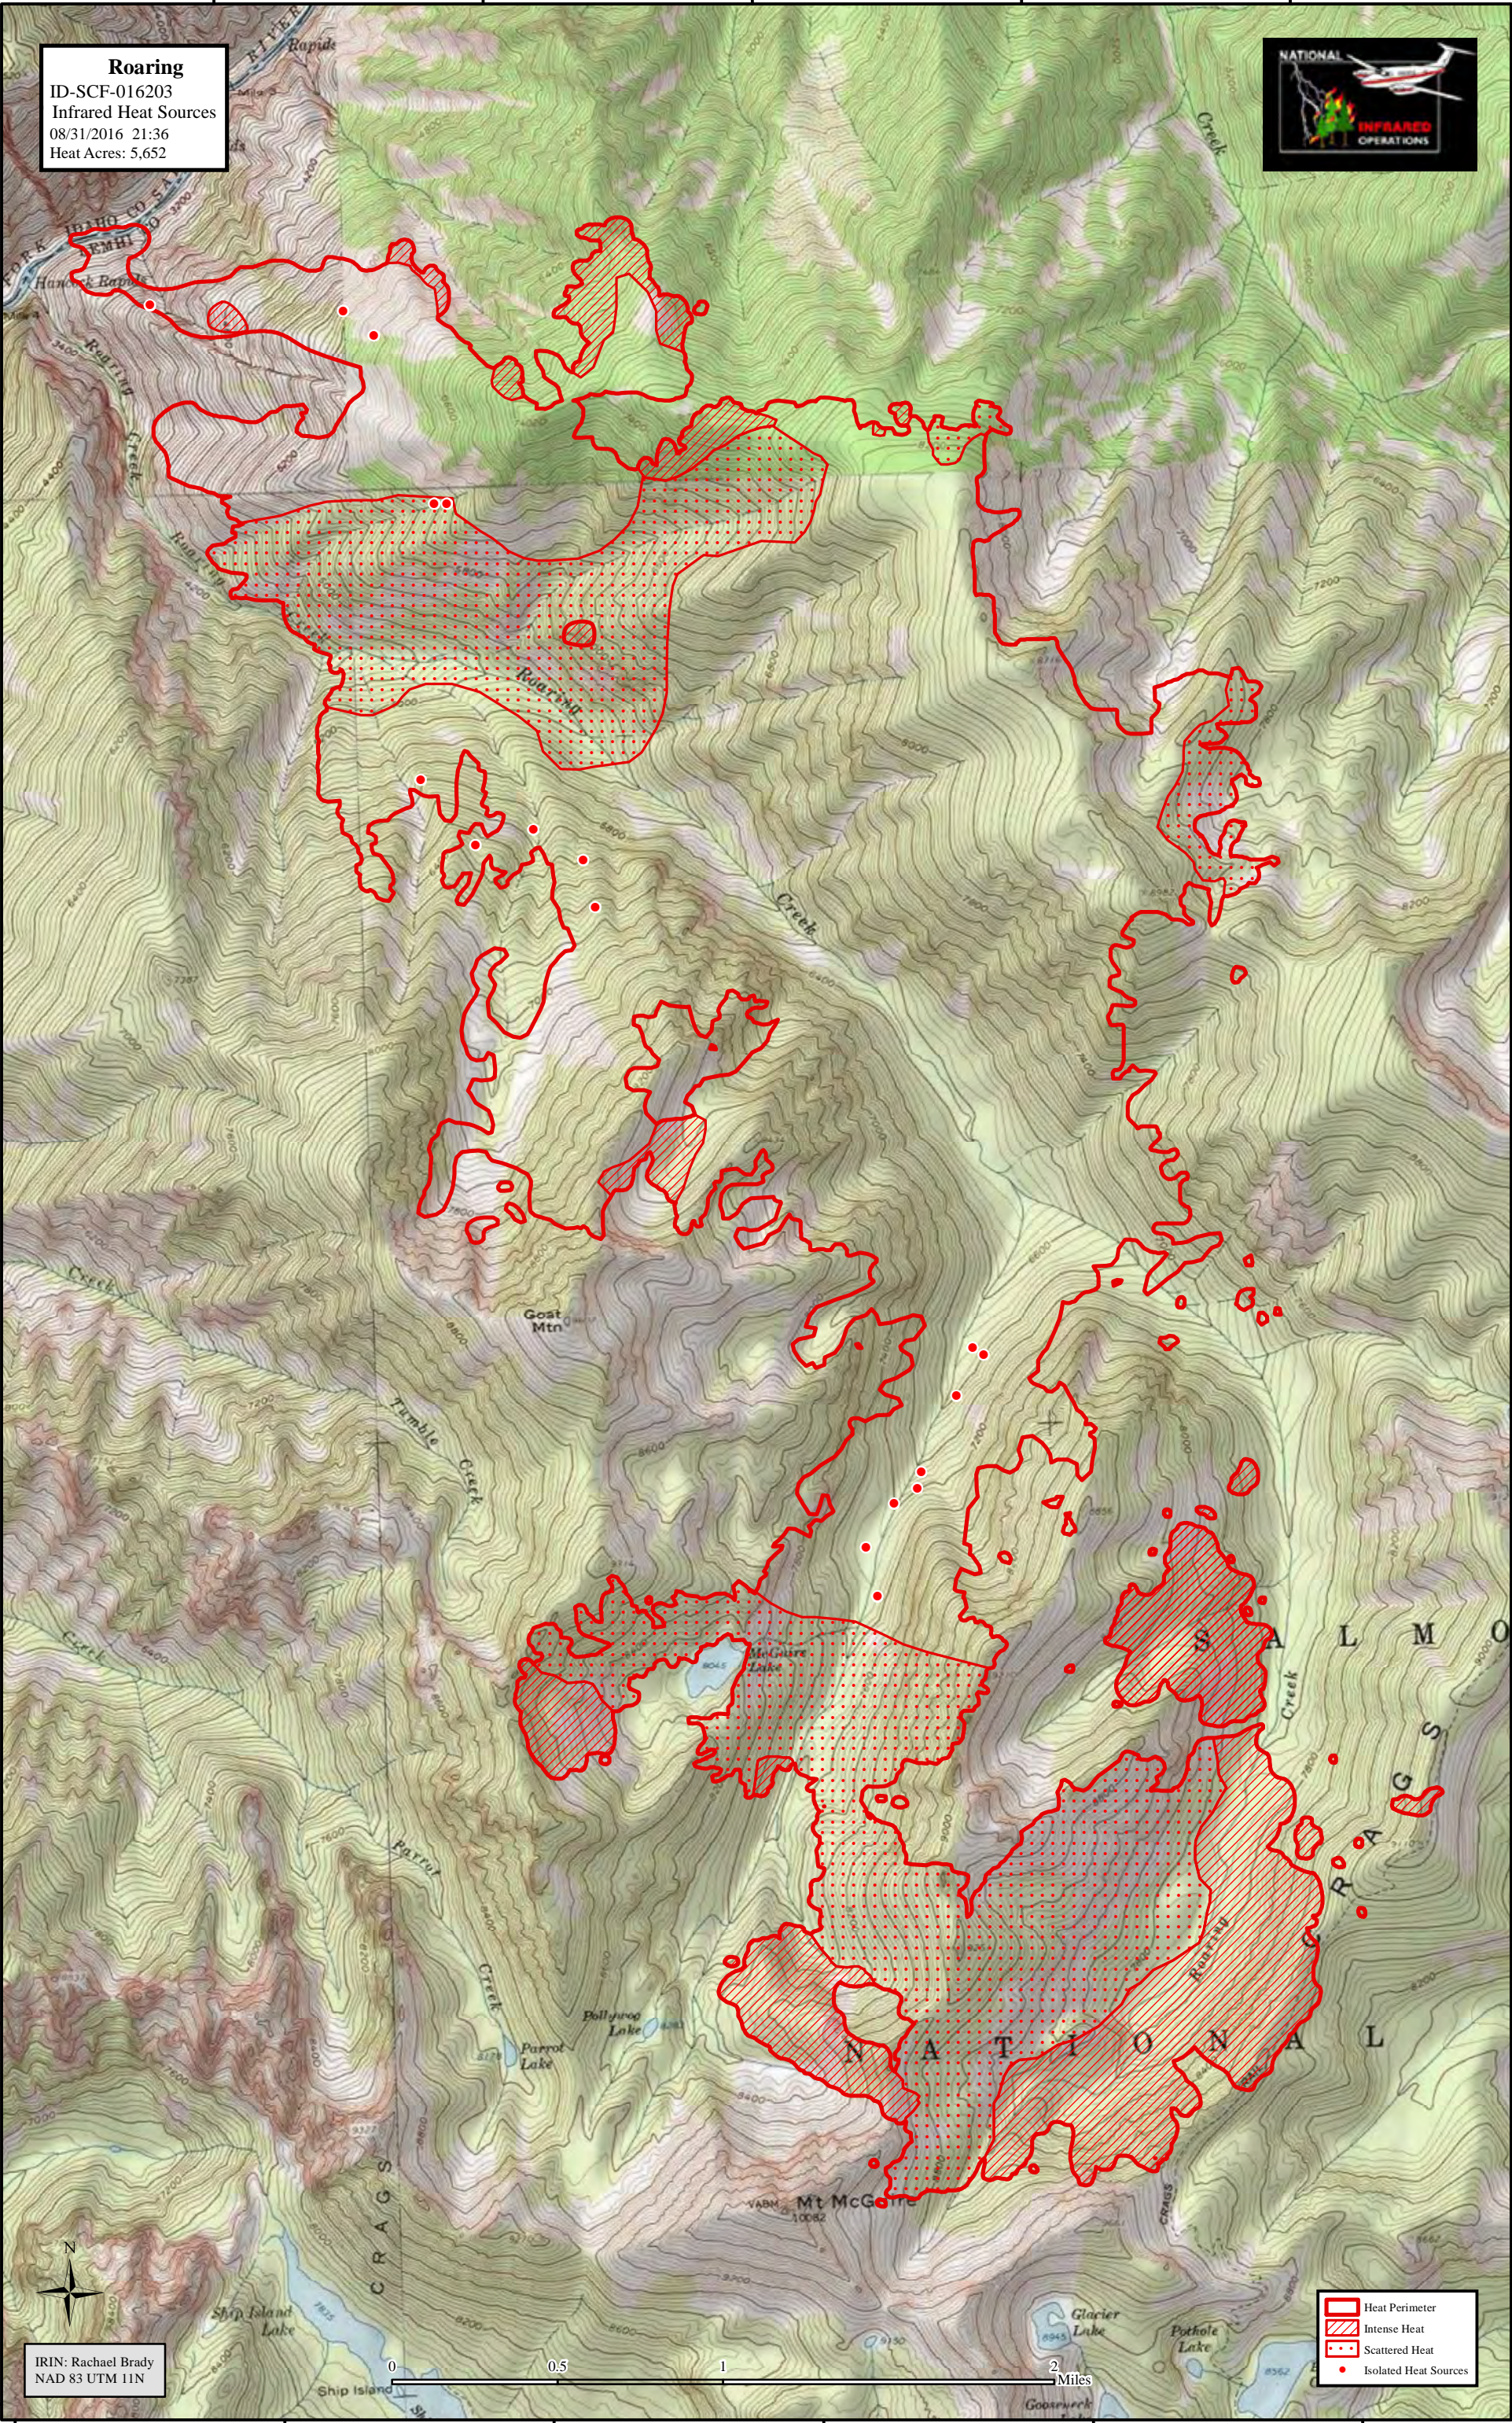

114°38'W

114°37'W

114°36'W

114°35'W

114°34'W

45°16'N

45°15'N

45°14'N

45°13'N

45°12'N

45°11'N

45°10'N

45°16'N

45°15'N

45°14'N

45°13'N

45°12'N

45°11'N

45°10'N

**Roaring**  
 ID-SCF-016203  
 Infrared Heat Sources  
 08/31/2016 21:36  
 Heat Acres: 5,652

IRIN: Rachael Brady  
 NAD 83 UTM 11N

**Heat Perimeter**  
**Intense Heat**  
**Scattered Heat**  
**Isolated Heat Sources**