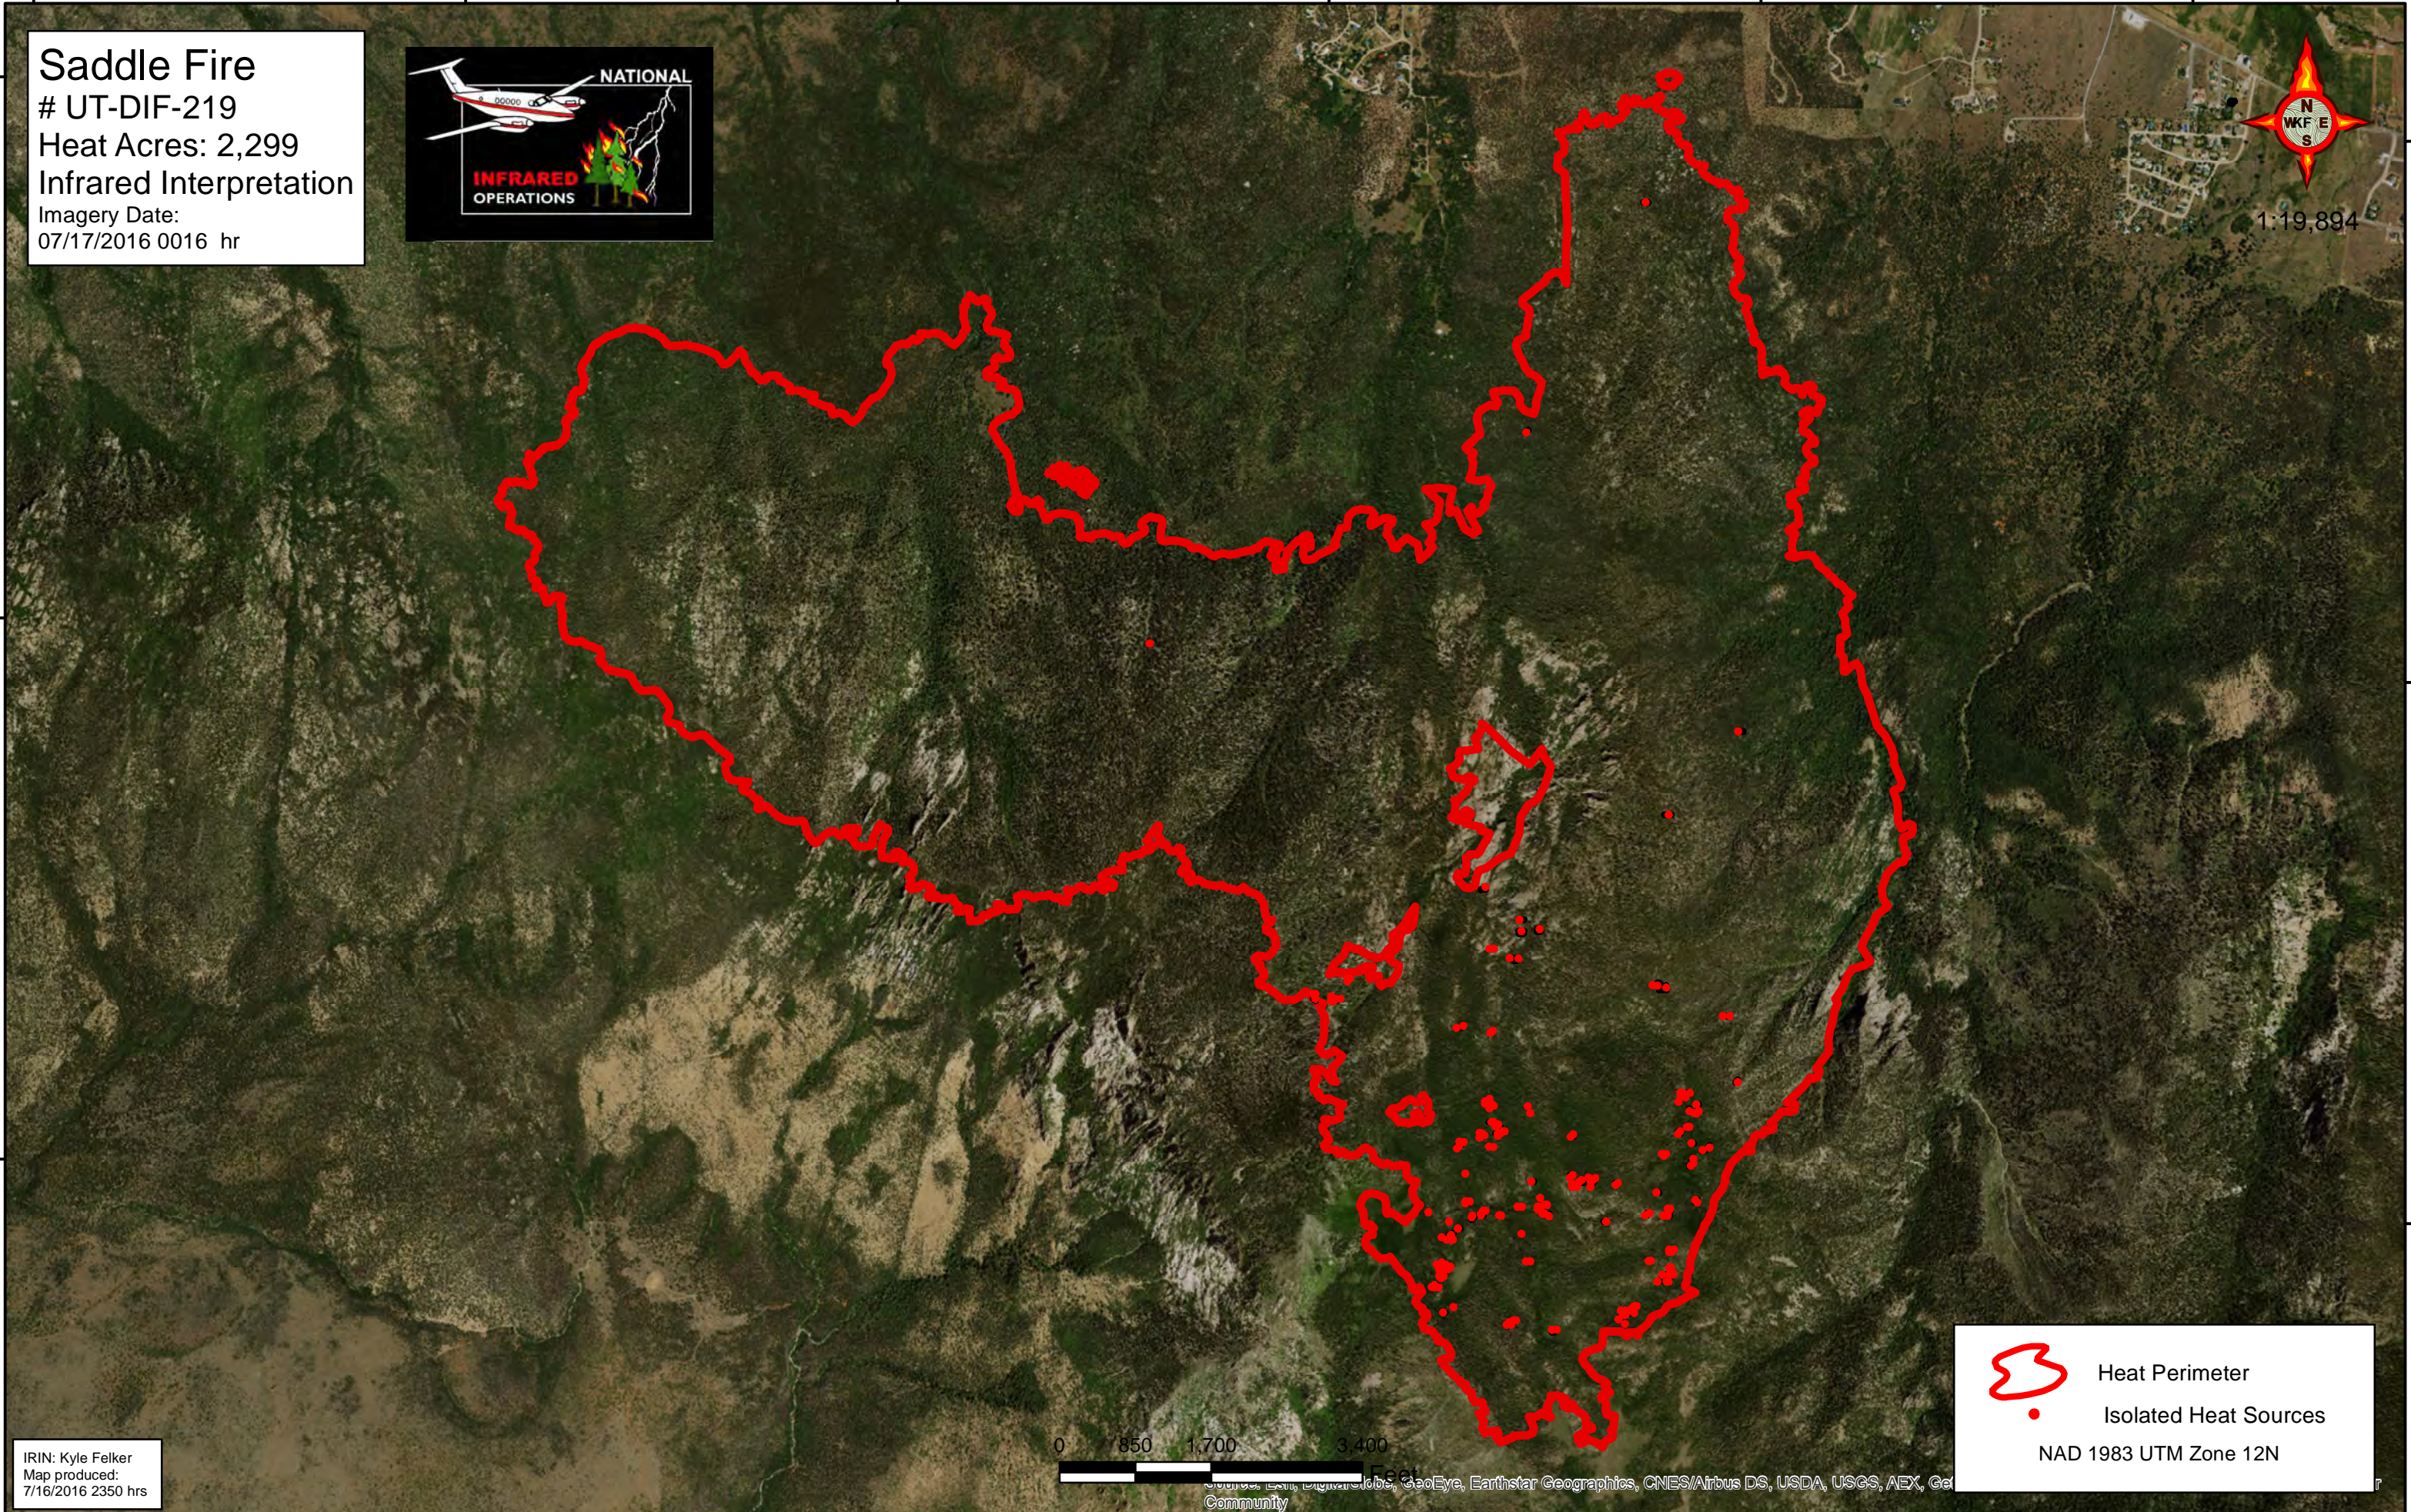

113°35'W 113°34'W 113°33'W 113°32'W 113°31'W 113°30'W

**Saddle Fire**  
# UT-DIF-219  
Heat Acres: 2,299  
Infrared Interpretation  
Imagery Date:  
07/17/2016 0016 hr

1:19,894

IRIN: Kyle Felker  
Map produced:  
7/16/2016 2350 hrs

 Heat Perimeter  
 Isolated Heat Sources  
NAD 1983 UTM Zone 12N

113°34'W 113°33'W 113°32'W 113°31'W 113°30'W

37°23'N

37°22'N

37°21'N

37°23'N

37°22'N

37°21'N