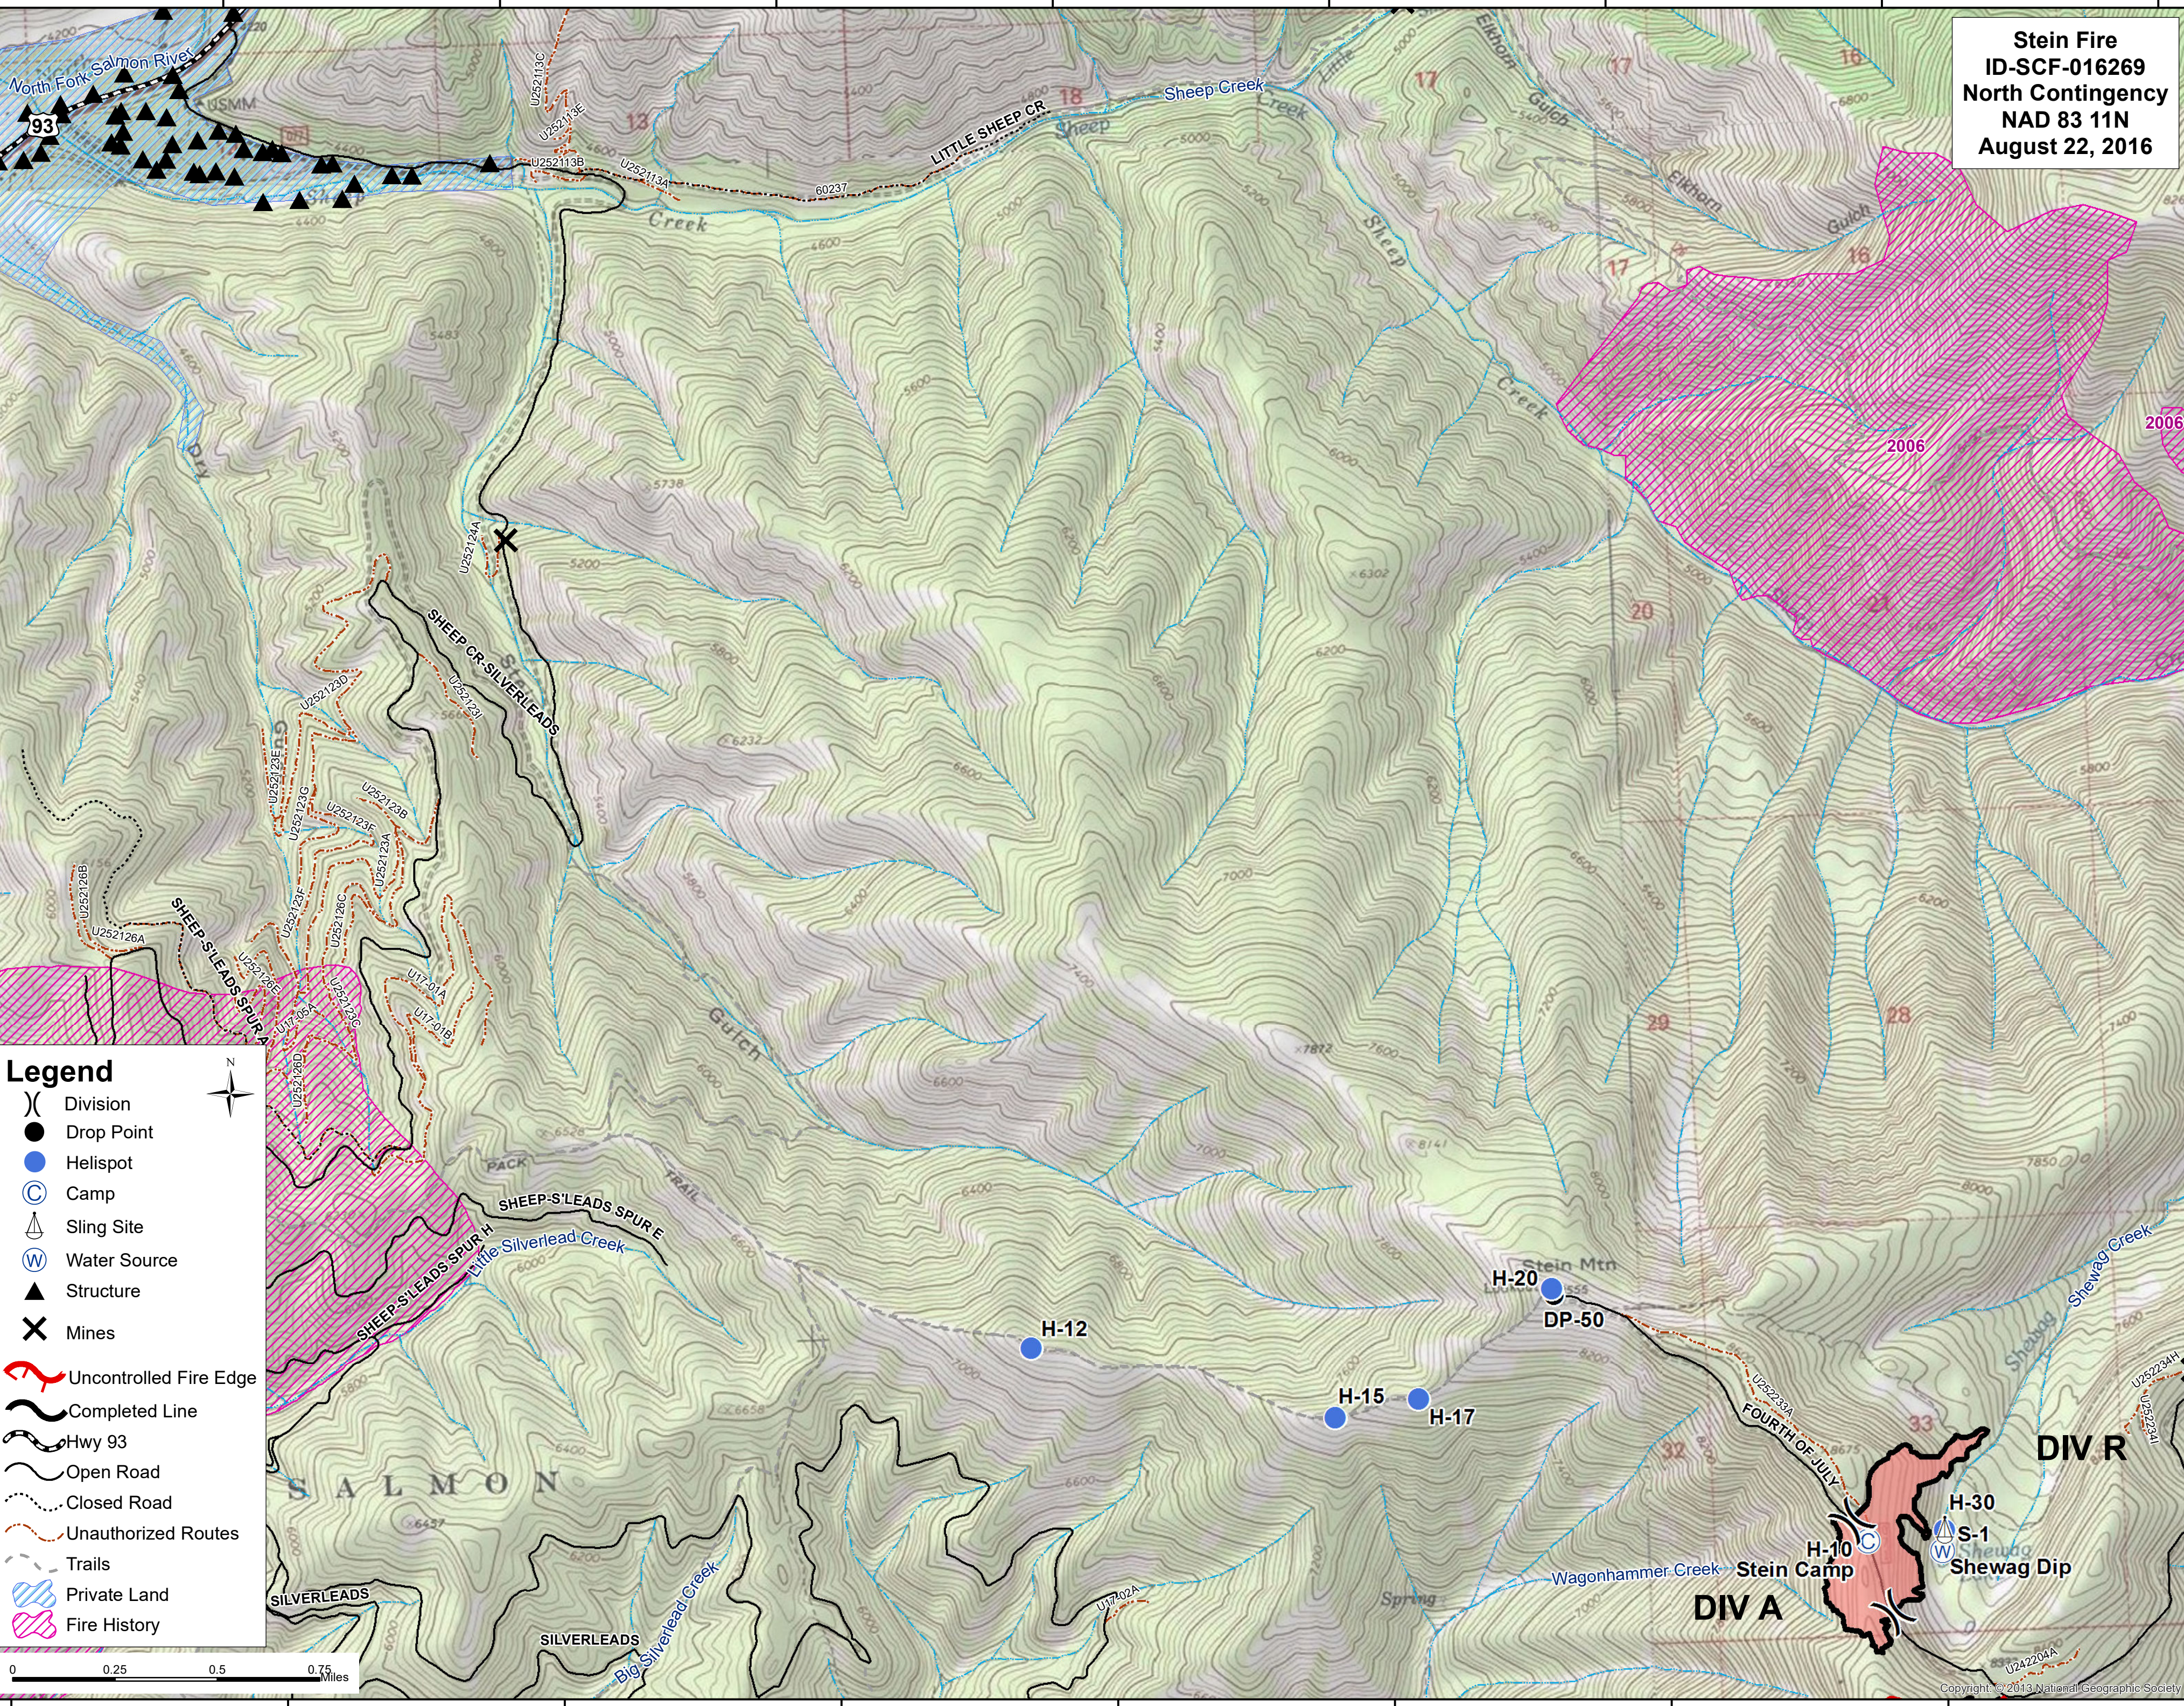

**Stein Fire**  
**ID-SCF-016269**  
**North Contingency**  
**NAD 83 11N**  
**August 22, 2016**

45°30'0"N  
45°29'10"N  
45°28'20"N  
45°27'30"N

45°30'0"N  
45°29'10"N  
45°28'20"N  
45°27'30"N

113°57'30"W 113°56'40"W 113°55'50"W 113°55'0"W 113°54'10"W 113°53'20"W 113°52'30"W 113°51'40"W