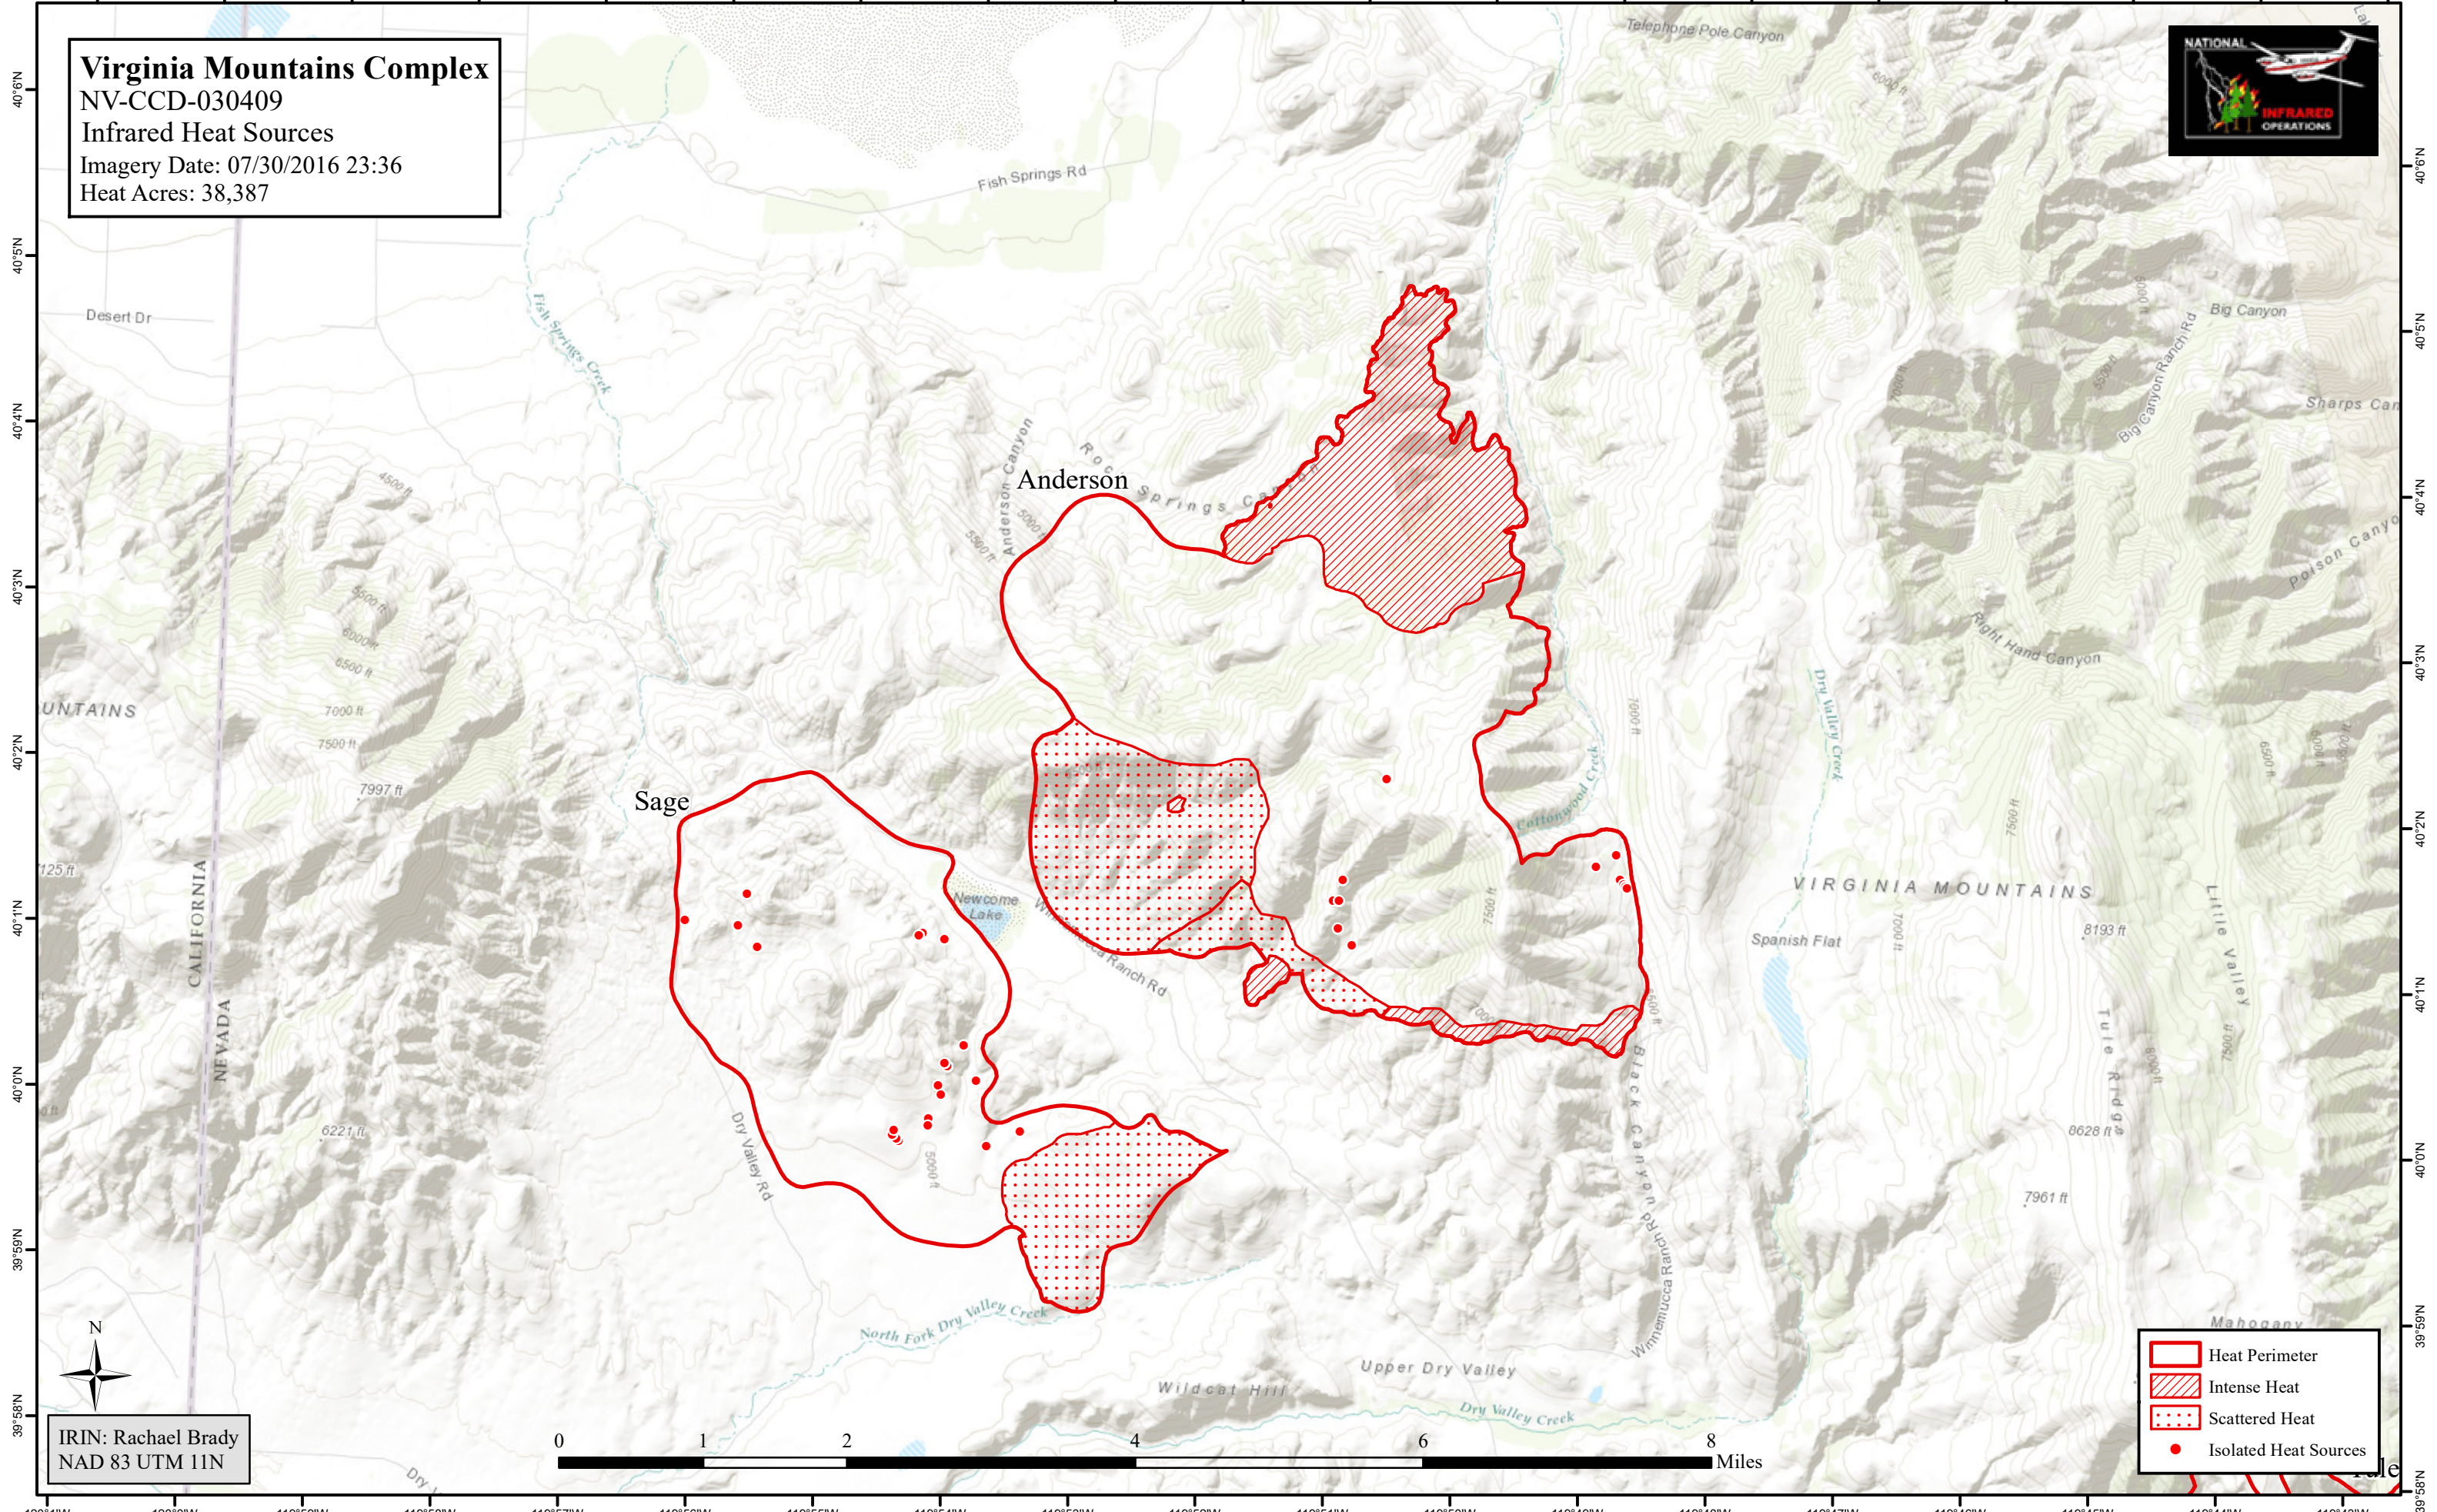

120°1'W 120°0'W 119°59'W 119°58'W 119°57'W 119°56'W 119°55'W 119°54'W 119°53'W 119°52'W 119°51'W 119°50'W 119°49'W 119°48'W 119°47'W 119°46'W 119°45'W 119°44'W 119°43'W

Virginia Mountains Complex
NV-CCD-030409
Infrared Heat Sources
Imagery Date: 07/30/2016 23:36
Heat Acres: 38,387

N
IRIN: Rachael Brady
NAD 83 UTM 11N

-  Heat Perimeter
-  Intense Heat
-  Scattered Heat
-  Isolated Heat Sources

120°1'W 120°0'W 119°59'W 119°58'W 119°57'W 119°56'W 119°55'W 119°54'W 119°53'W 119°52'W 119°51'W 119°50'W 119°49'W 119°48'W 119°47'W 119°46'W 119°45'W 119°44'W 119°43'W

39°58'N 39°59'N 40°0'N 40°1'N 40°2'N 40°3'N 40°4'N 40°5'N 40°6'N