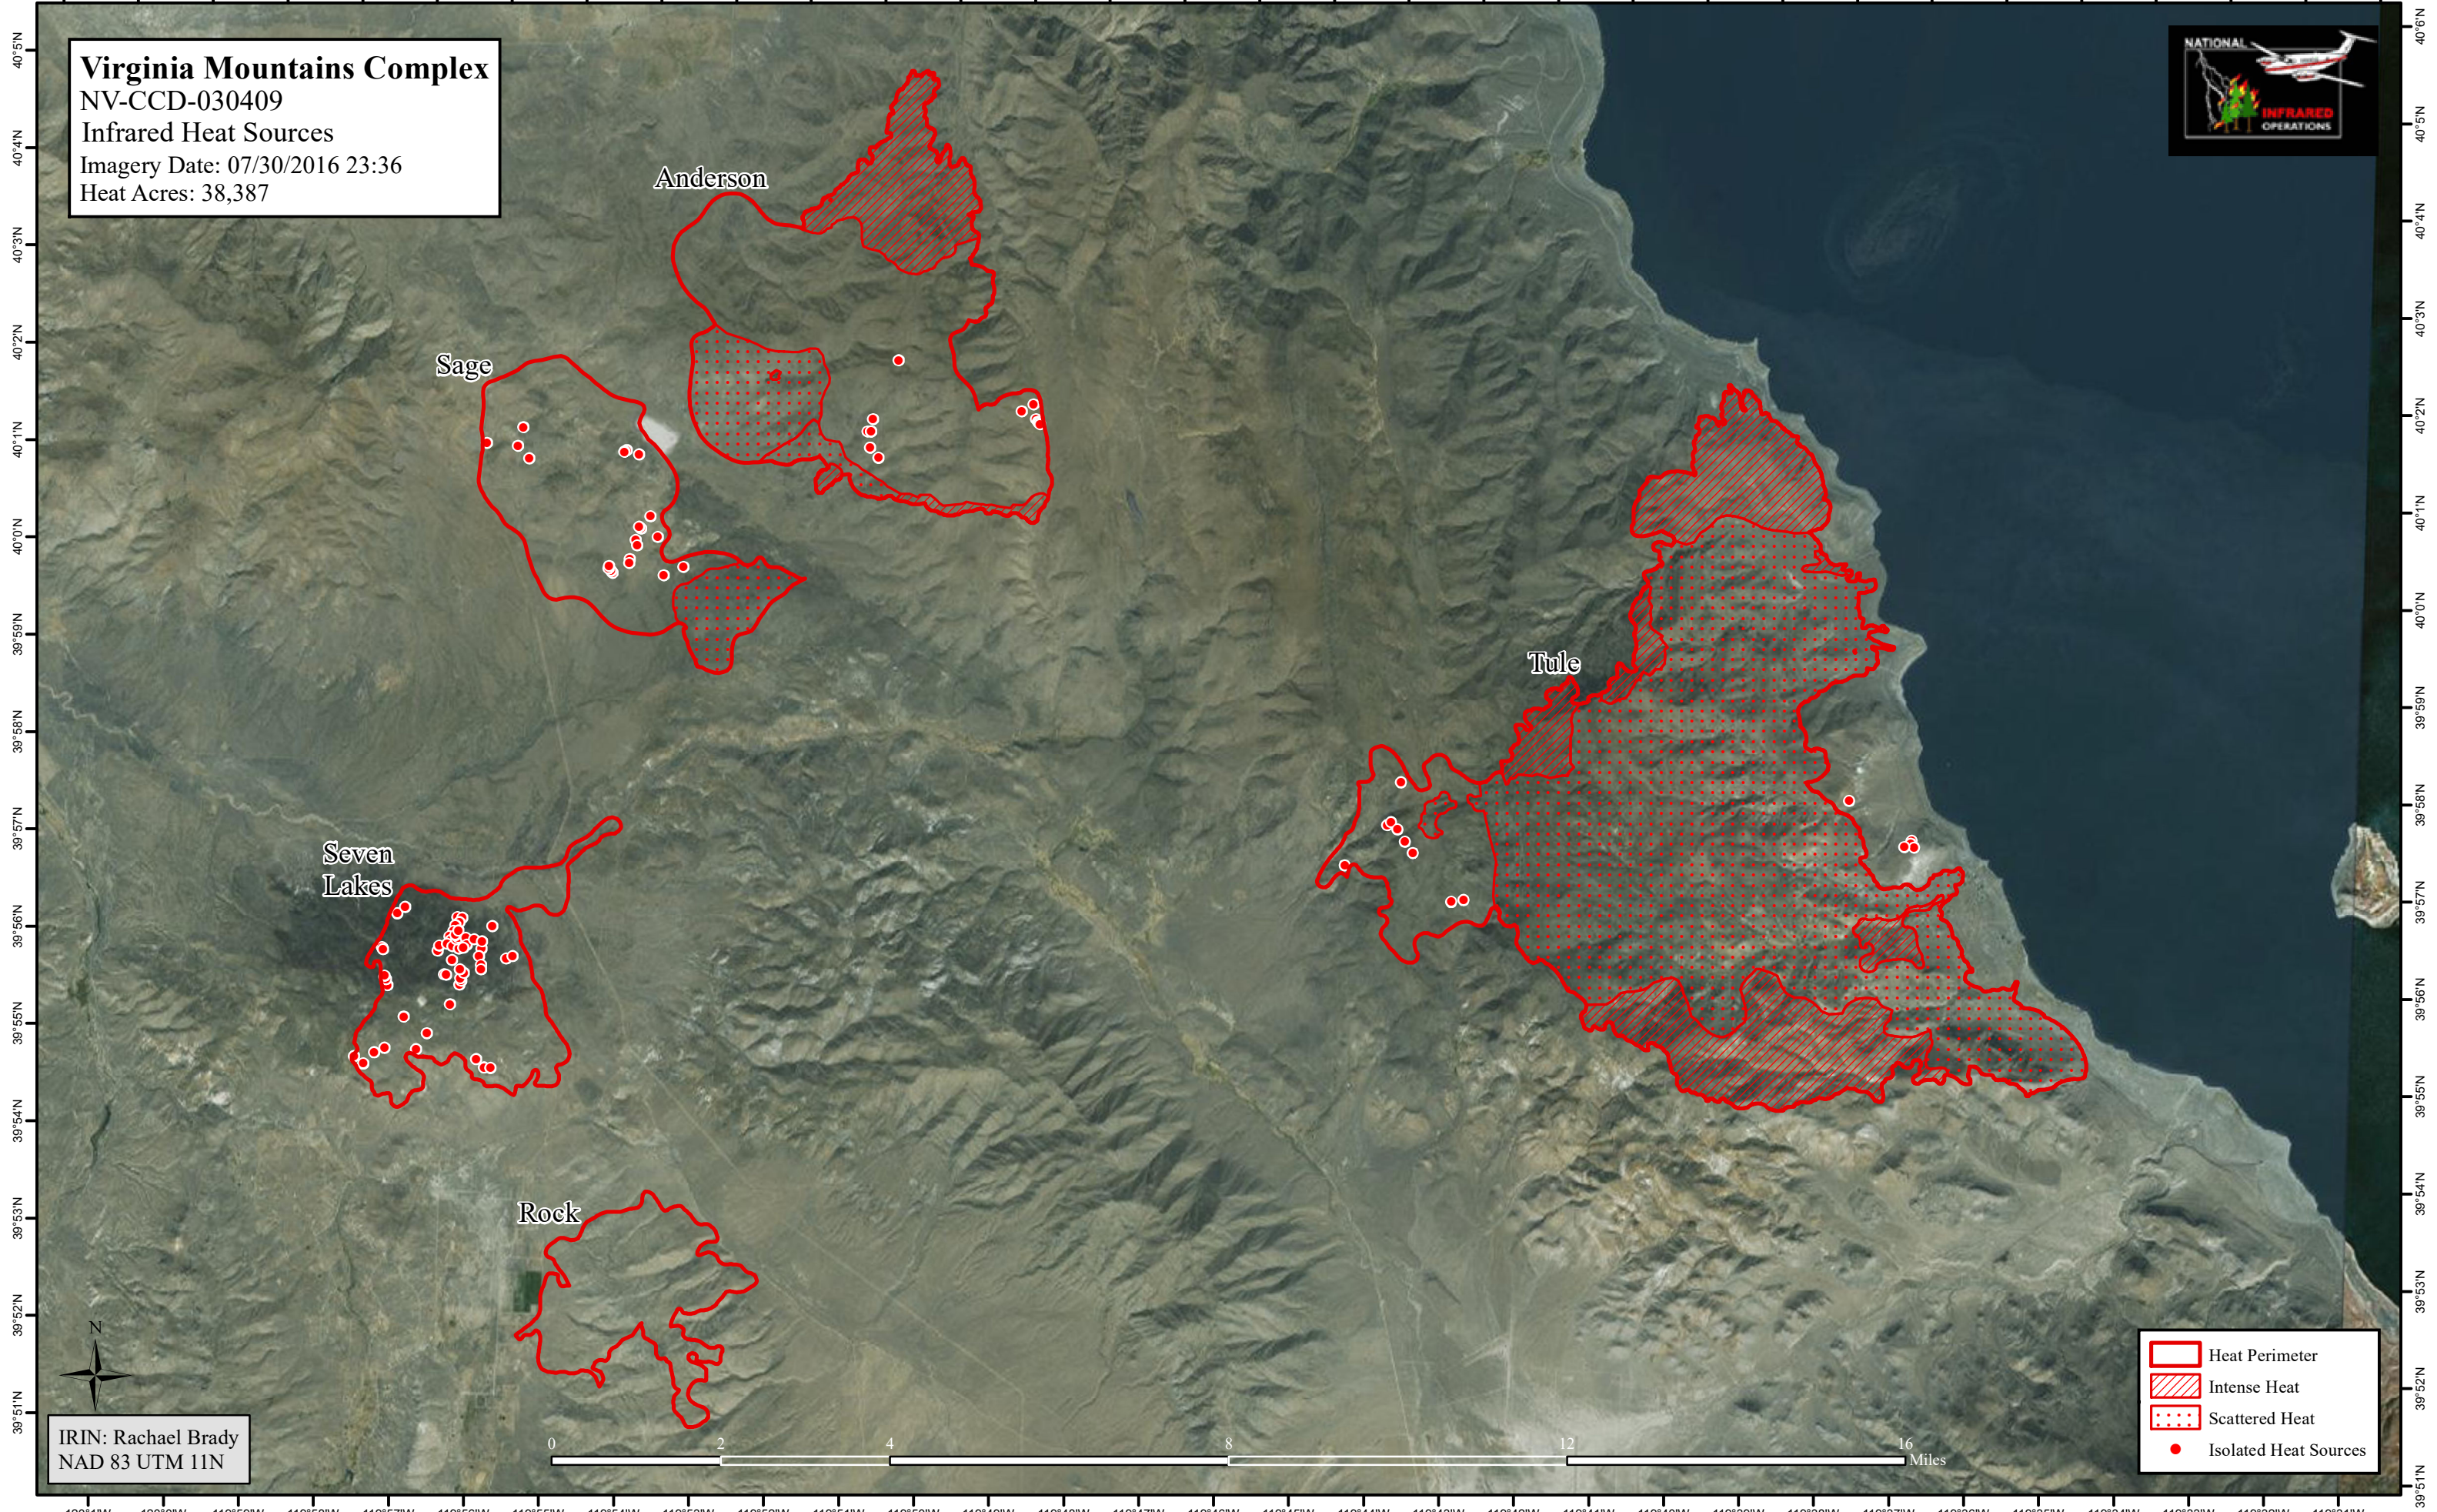

120°2'W 120°1'W 120°0'W 119°59'W 119°58'W 119°57'W 119°56'W 119°55'W 119°54'W 119°53'W 119°52'W 119°51'W 119°50'W 119°49'W 119°48'W 119°47'W 119°46'W 119°45'W 119°44'W 119°43'W 119°42'W 119°41'W 119°40'W 119°39'W 119°38'W 119°37'W 119°36'W 119°35'W 119°34'W 119°33'W 119°32'W 119°31'W

Virginia Mountains Complex
NV-CCD-030409
Infrared Heat Sources
Imagery Date: 07/30/2016 23:36
Heat Acres: 38,387

IRIN: Rachael Brady
NAD 83 UTM 11N

-  Heat Perimeter
-  Intense Heat
-  Scattered Heat
-  Isolated Heat Sources

120°1'W 120°0'W 119°59'W 119°58'W 119°57'W 119°56'W 119°55'W 119°54'W 119°53'W 119°52'W 119°51'W 119°50'W 119°49'W 119°48'W 119°47'W 119°46'W 119°45'W 119°44'W 119°43'W 119°42'W 119°41'W 119°40'W 119°39'W 119°38'W 119°37'W 119°36'W 119°35'W 119°34'W 119°33'W 119°32'W 119°31'W

40°5'N 40°4'N 40°3'N 40°2'N 40°1'N 40°0'N 39°59'N 39°58'N 39°57'N 39°56'N 39°55'N 39°54'N 39°53'N 39°52'N 39°51'N