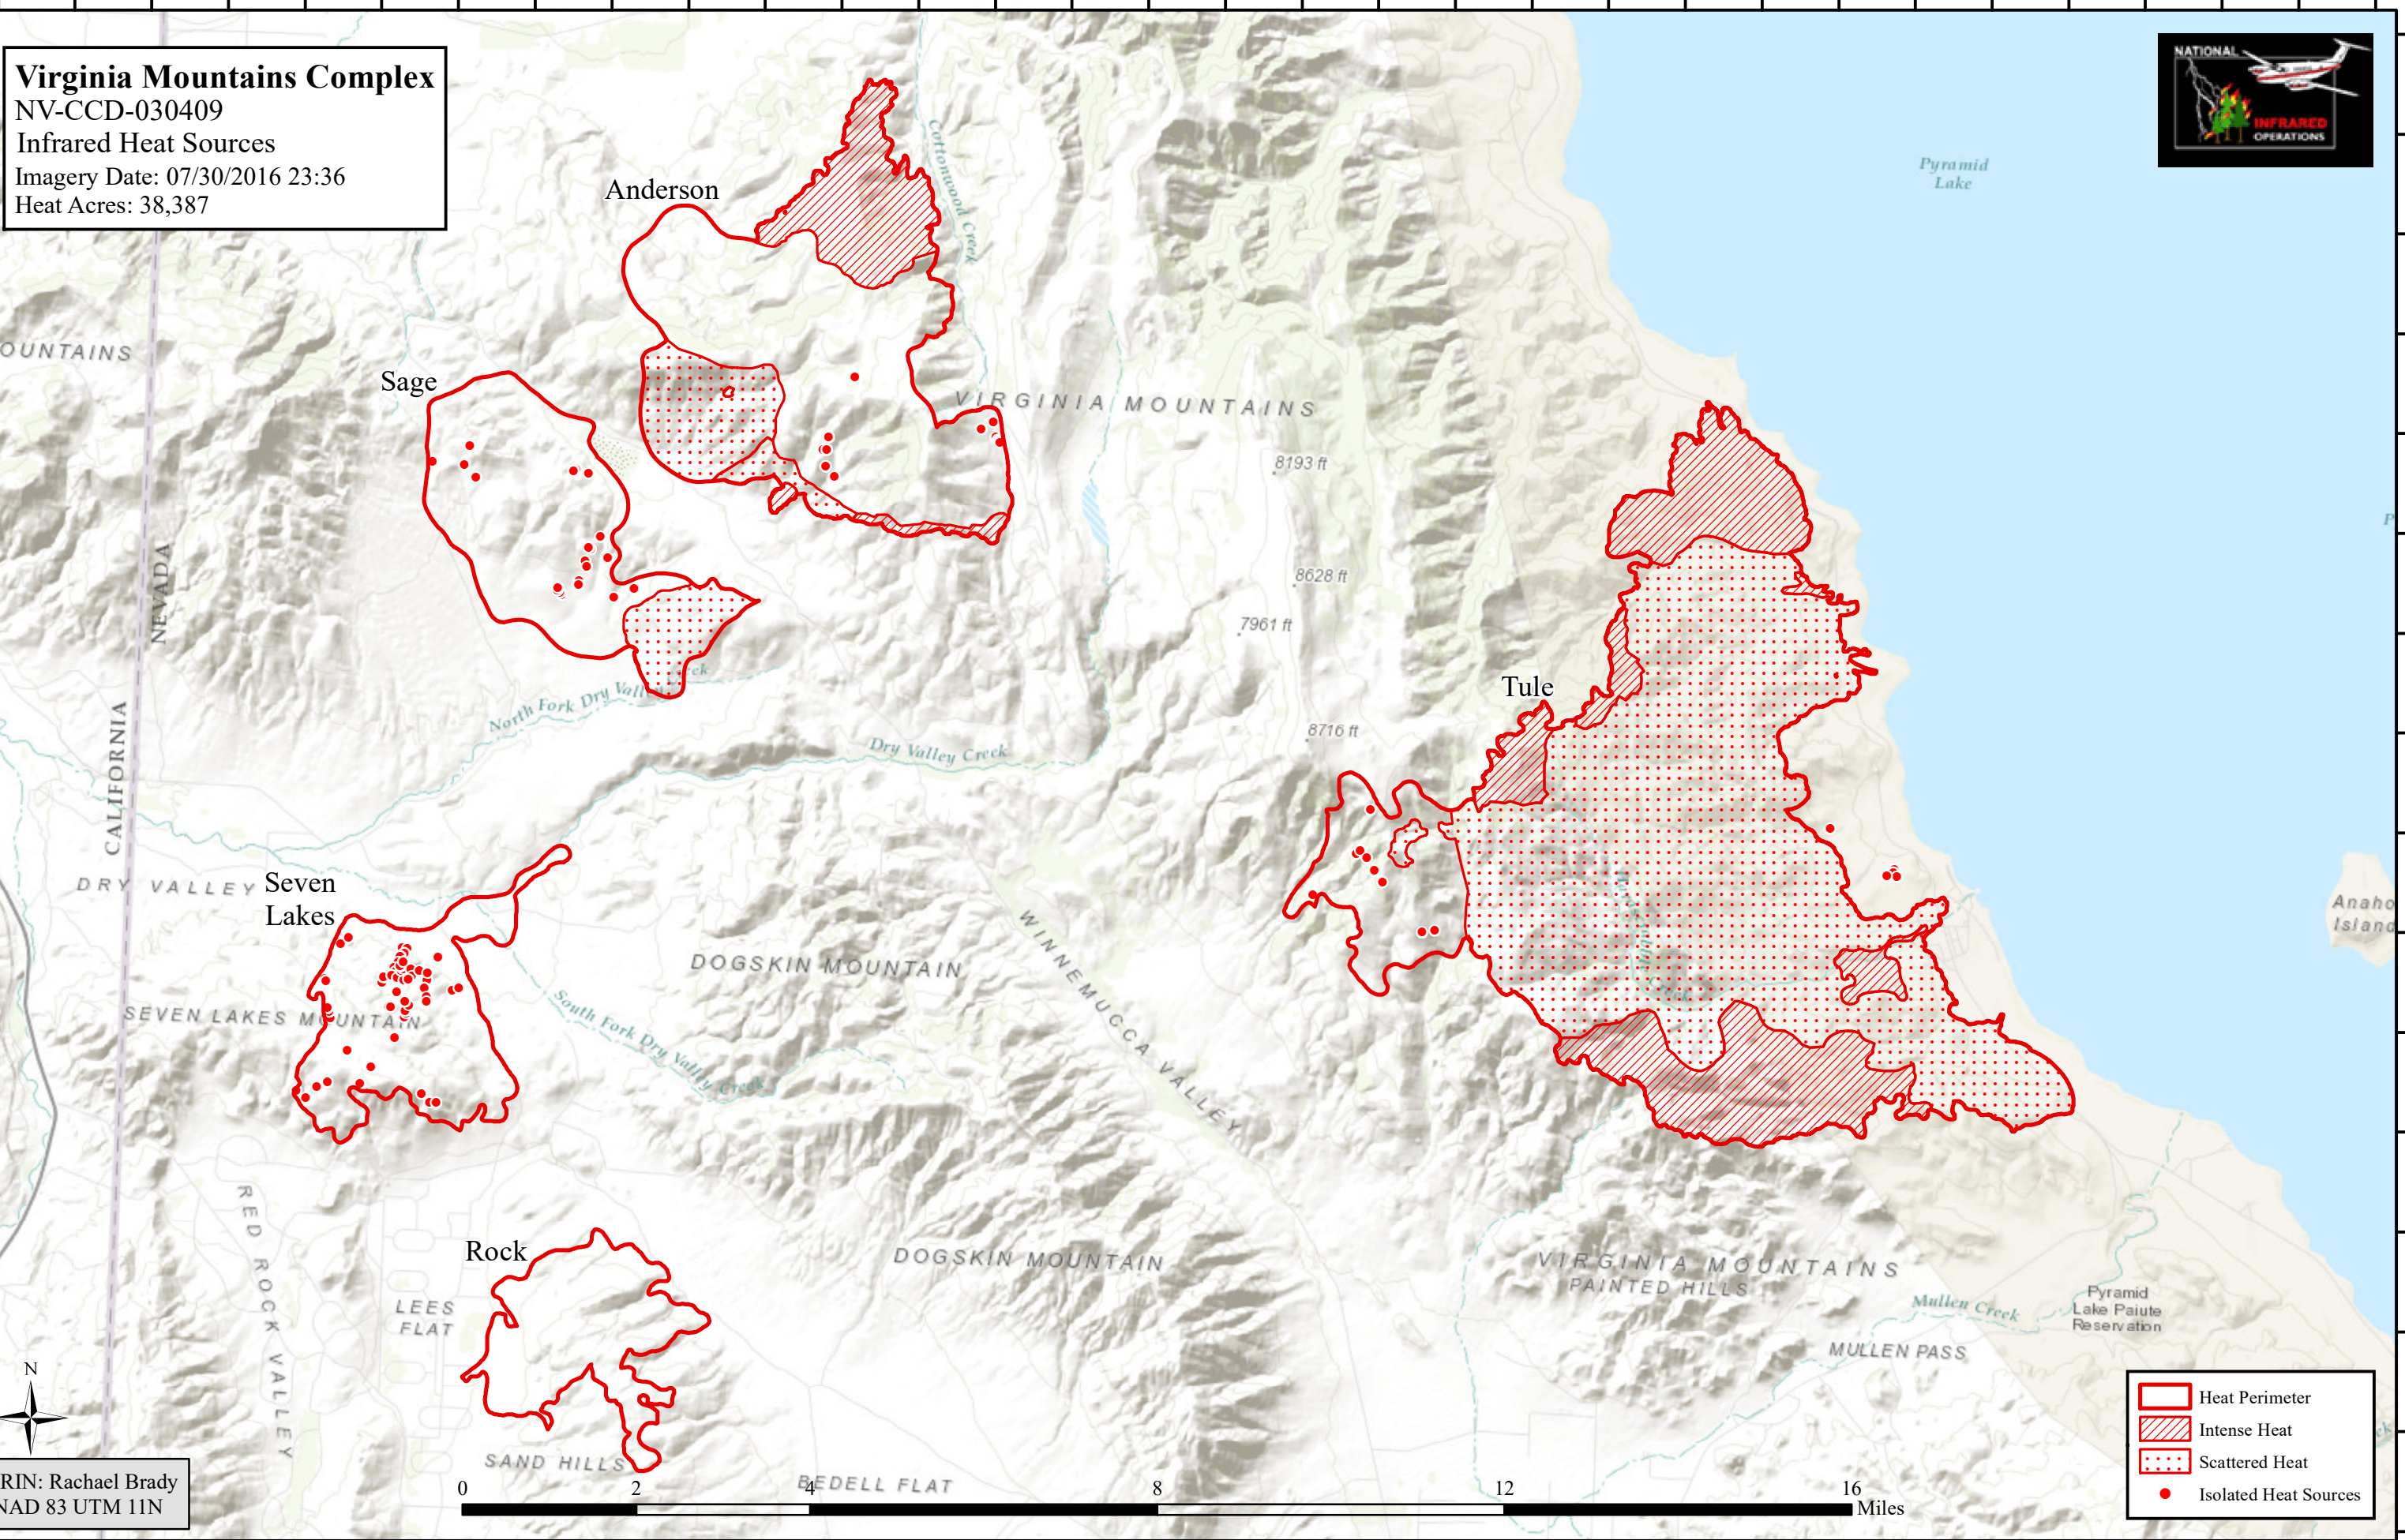

120°2'W 120°1'W 120°0'W 119°59'W 119°58'W 119°57'W 119°56'W 119°55'W 119°54'W 119°53'W 119°52'W 119°51'W 119°50'W 119°49'W 119°48'W 119°47'W 119°46'W 119°45'W 119°44'W 119°43'W 119°42'W 119°41'W 119°40'W 119°39'W 119°38'W 119°37'W 119°36'W 119°35'W 119°34'W 119°33'W 119°32'W 119°31'W

Virginia Mountains Complex
NV-CCD-030409
Infrared Heat Sources
Imagery Date: 07/30/2016 23:36
Heat Acres: 38,387

IRIN: Rachael Brady
NAD 83 UTM 11N

-  Heat Perimeter
-  Intense Heat
-  Scattered Heat
-  Isolated Heat Sources

120°1'W 120°0'W 119°59'W 119°58'W 119°57'W 119°56'W 119°55'W 119°54'W 119°53'W 119°52'W 119°51'W 119°50'W 119°49'W 119°48'W 119°47'W 119°46'W 119°45'W 119°44'W 119°43'W 119°42'W 119°41'W 119°40'W 119°39'W 119°38'W 119°37'W 119°36'W 119°35'W 119°34'W 119°33'W 119°32'W 119°31'W

40°5'N 40°4'N 40°3'N 40°2'N 40°1'N 40°0'N 39°59'N 39°58'N 39°57'N 39°56'N 39°55'N 39°54'N 39°53'N 39°52'N 39°51'N