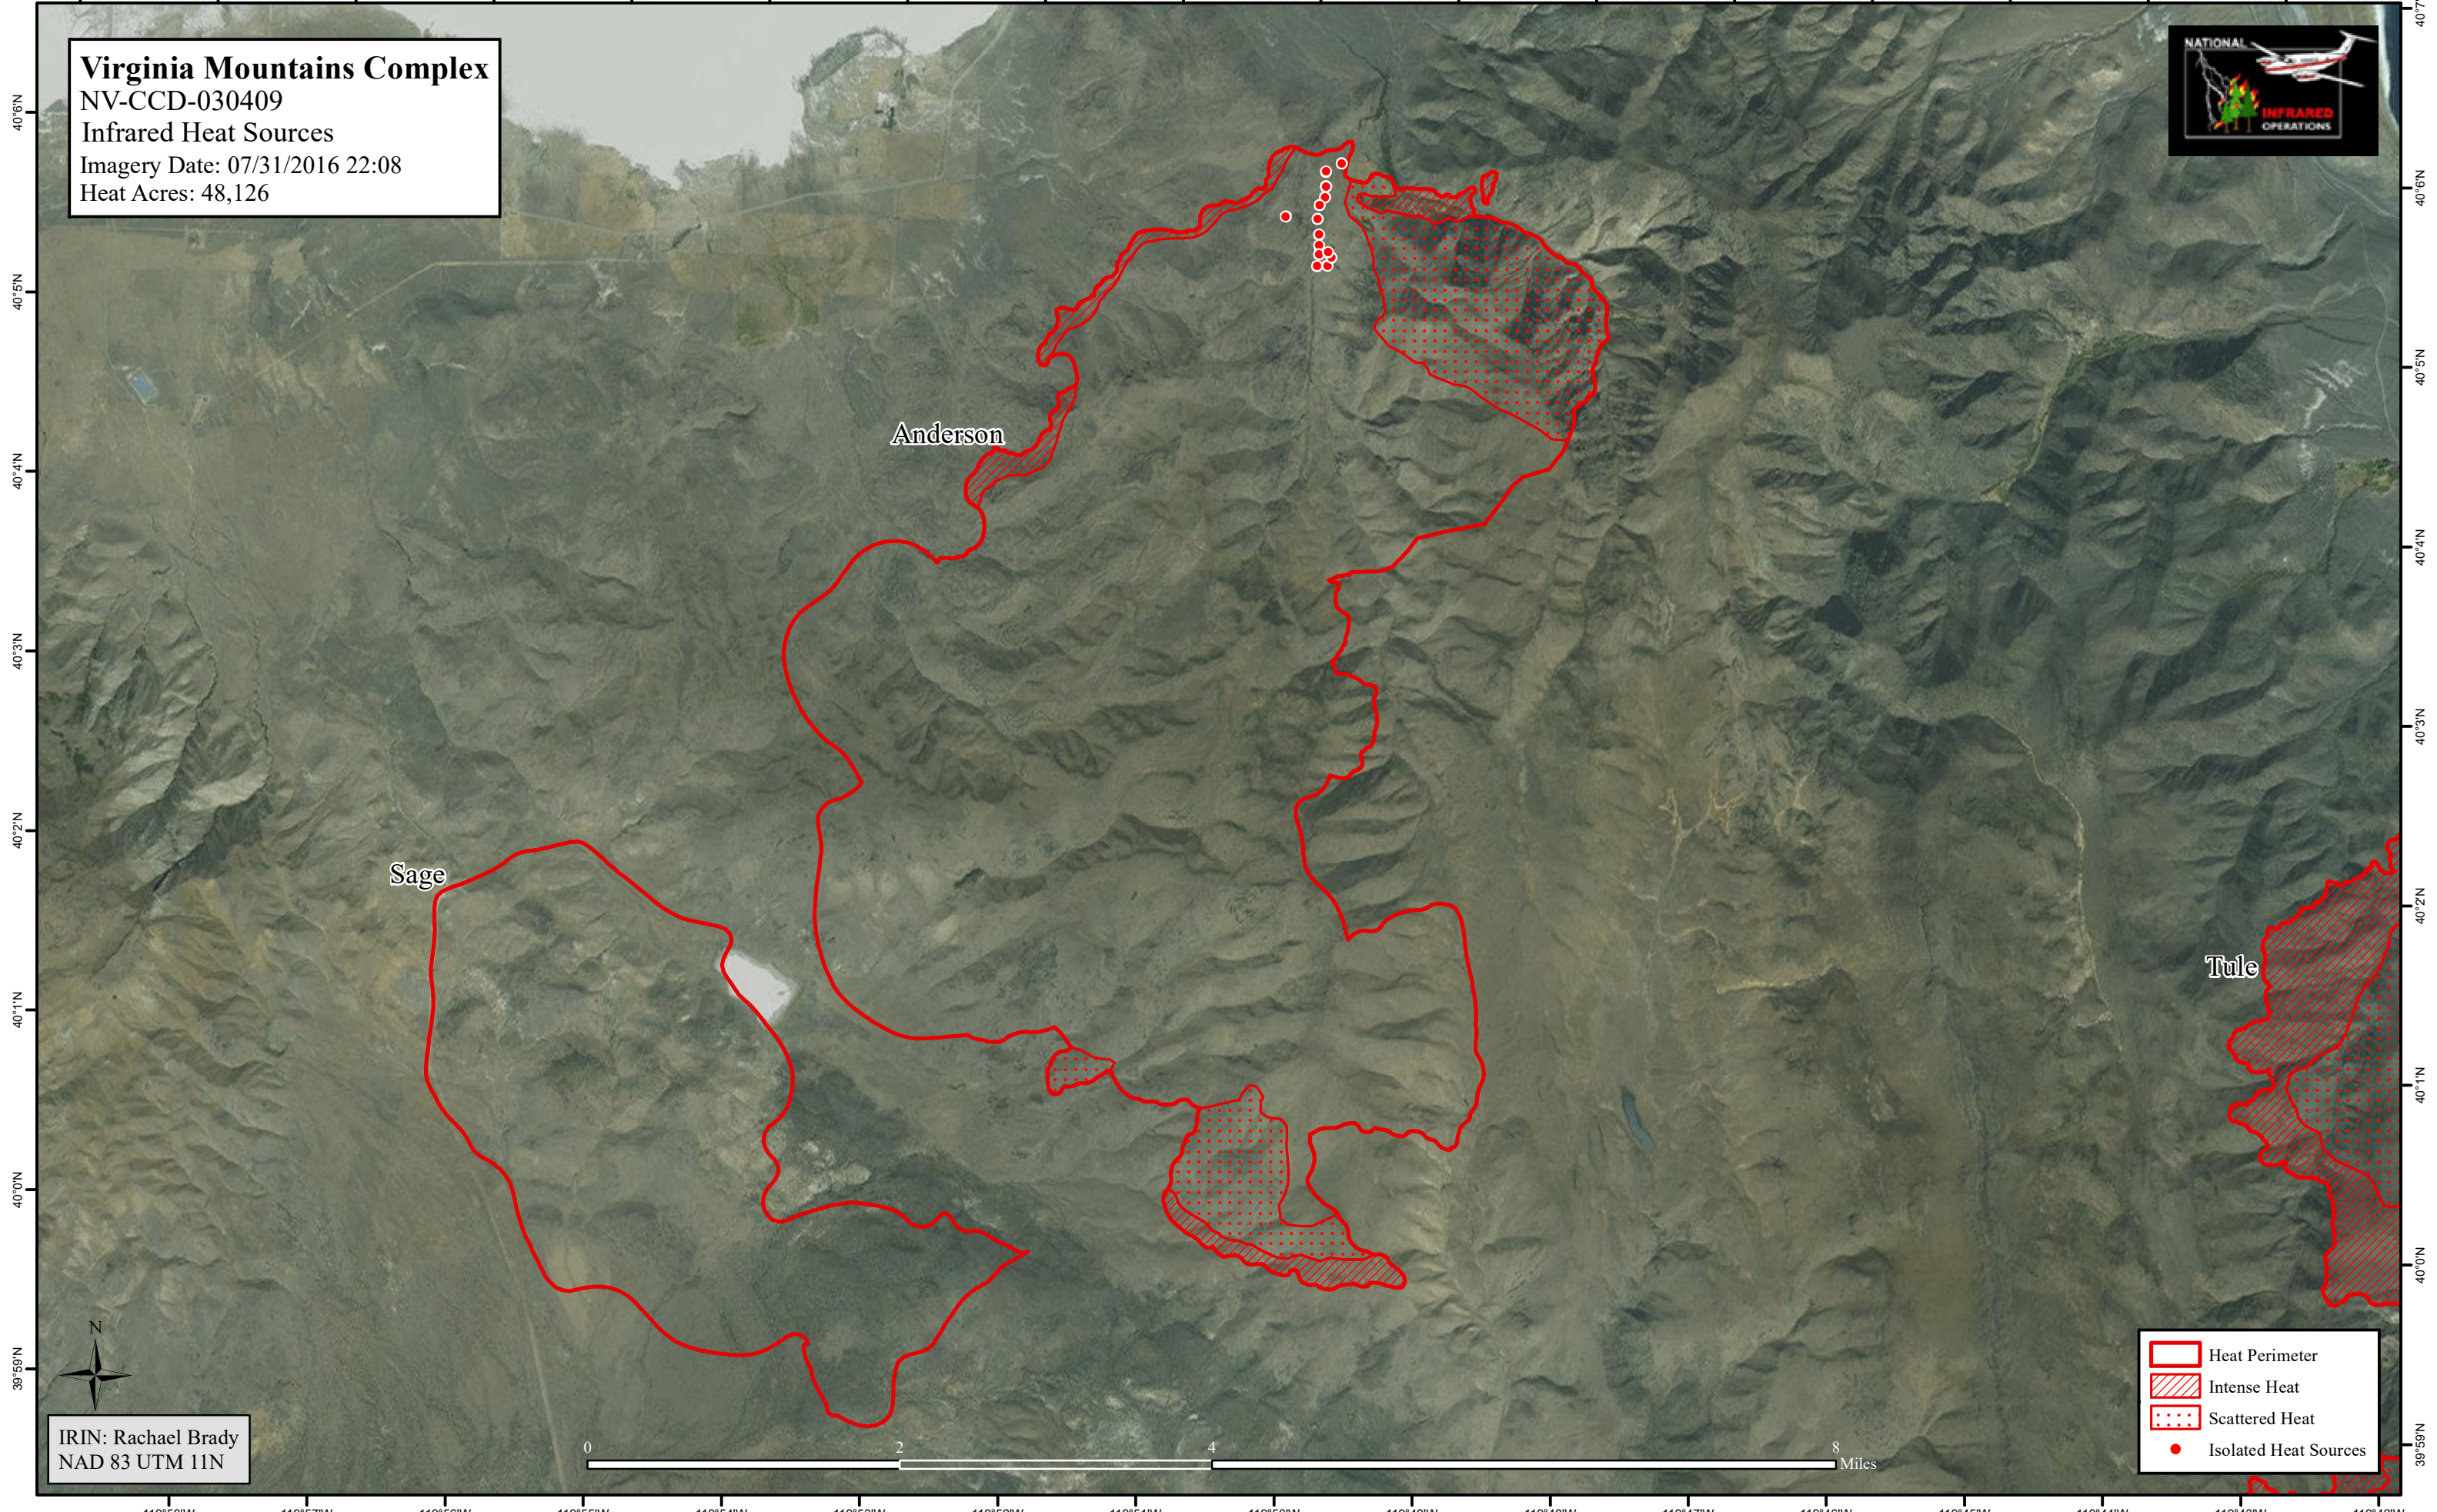

119°59'W 119°58'W 119°57'W 119°56'W 119°55'W 119°54'W 119°53'W 119°52'W 119°51'W 119°50'W 119°49'W 119°48'W 119°47'W 119°46'W 119°45'W 119°44'W 119°43'W

Virginia Mountains Complex
NV-CCD-030409
Infrared Heat Sources
Imagery Date: 07/31/2016 22:08
Heat Acres: 48,126

Sage

Anderson

Tule

IRIN: Rachael Brady
NAD 83 UTM 11N

-  Heat Perimeter
-  Intense Heat
-  Scattered Heat
-  Isolated Heat Sources

40°6'N
40°5'N
40°4'N
40°3'N
40°2'N
40°1'N
40°0'N
39°59'N

40°7'N
40°6'N
40°5'N
40°4'N
40°3'N
40°2'N
40°1'N
40°0'N
39°59'N

119°58'W 119°57'W 119°56'W 119°55'W 119°54'W 119°53'W 119°52'W 119°51'W 119°50'W 119°49'W 119°48'W 119°47'W 119°46'W 119°45'W 119°44'W 119°43'W 119°42'W