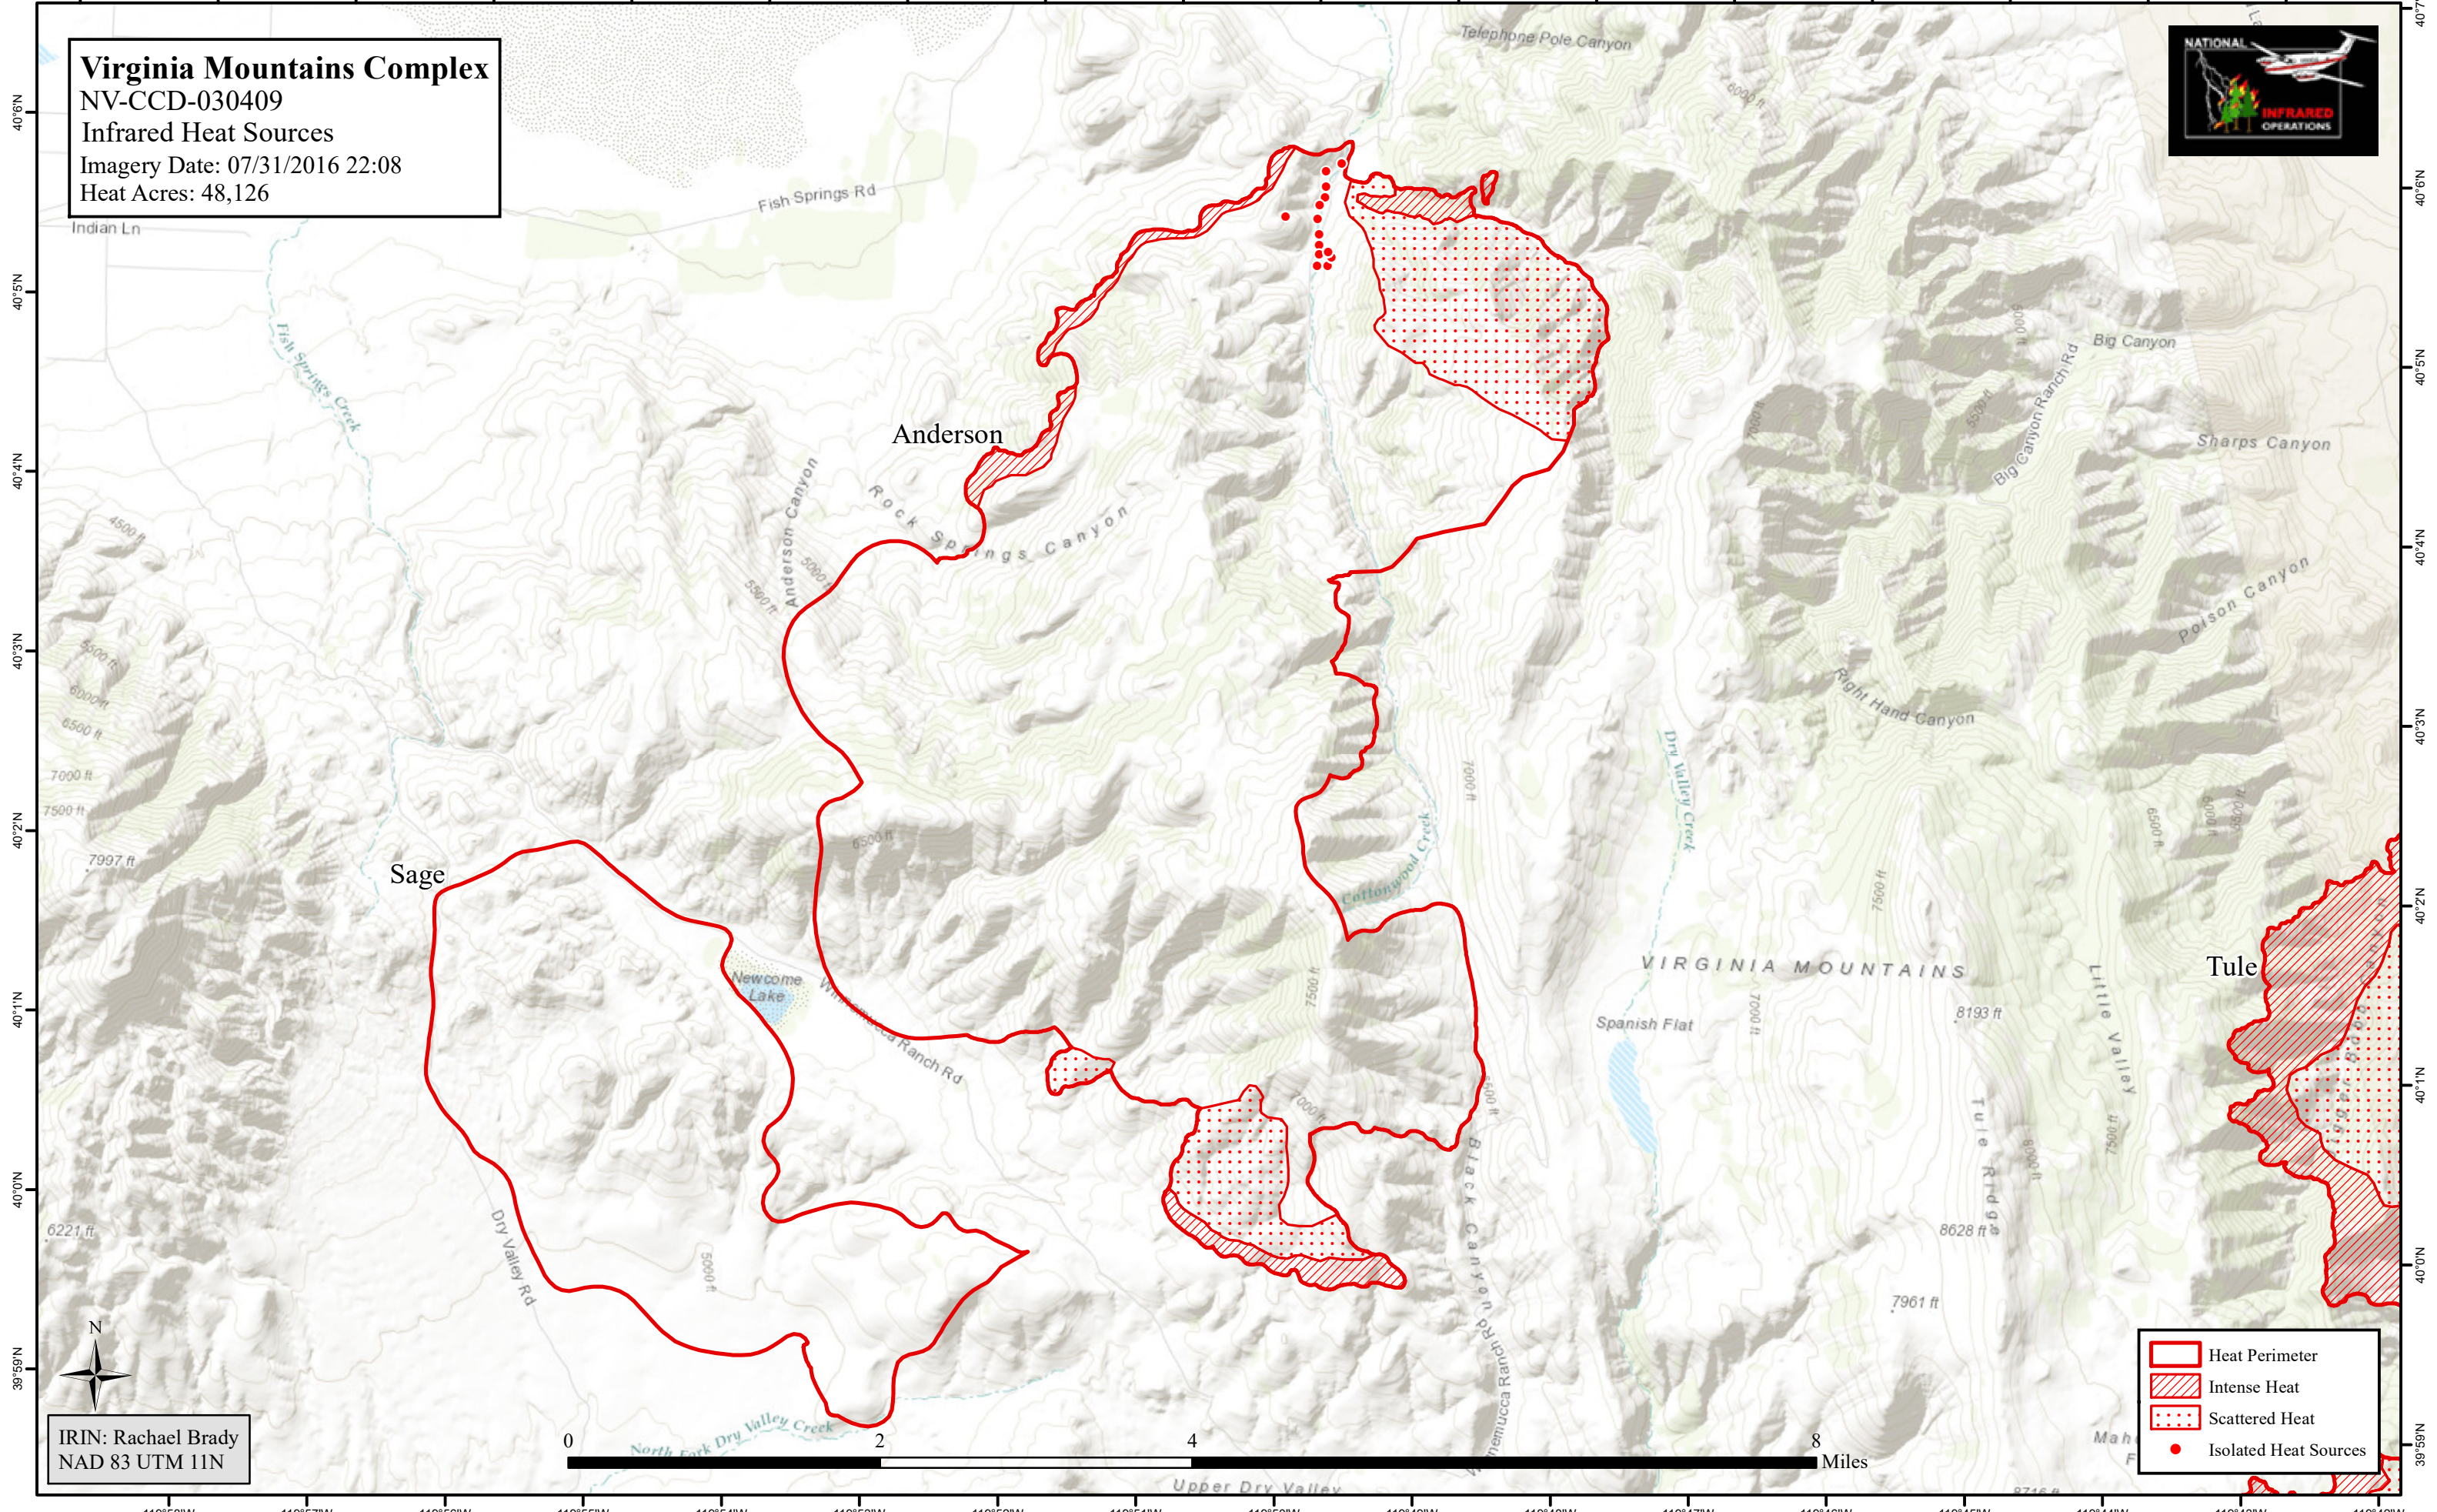

119°59'W 119°58'W 119°57'W 119°56'W 119°55'W 119°54'W 119°53'W 119°52'W 119°51'W 119°50'W 119°49'W 119°48'W 119°47'W 119°46'W 119°45'W 119°44'W 119°43'W

Virginia Mountains Complex
NV-CCD-030409
Infrared Heat Sources
Imagery Date: 07/31/2016 22:08
Heat Acres: 48,126

IRIN: Rachael Brady
NAD 83 UTM 11N

- Heat Perimeter
- Intense Heat
- Scattered Heat
- Isolated Heat Sources

40°6'N
40°5'N
40°4'N
40°3'N
40°2'N
40°1'N
40°0'N
39°59'N

40°7'N
40°6'N
40°5'N
40°4'N
40°3'N
40°2'N
40°1'N
40°0'N
39°59'N

119°58'W 119°57'W 119°56'W 119°55'W 119°54'W 119°53'W 119°52'W 119°51'W 119°50'W 119°49'W 119°48'W 119°47'W 119°46'W 119°45'W 119°44'W 119°43'W 119°42'W