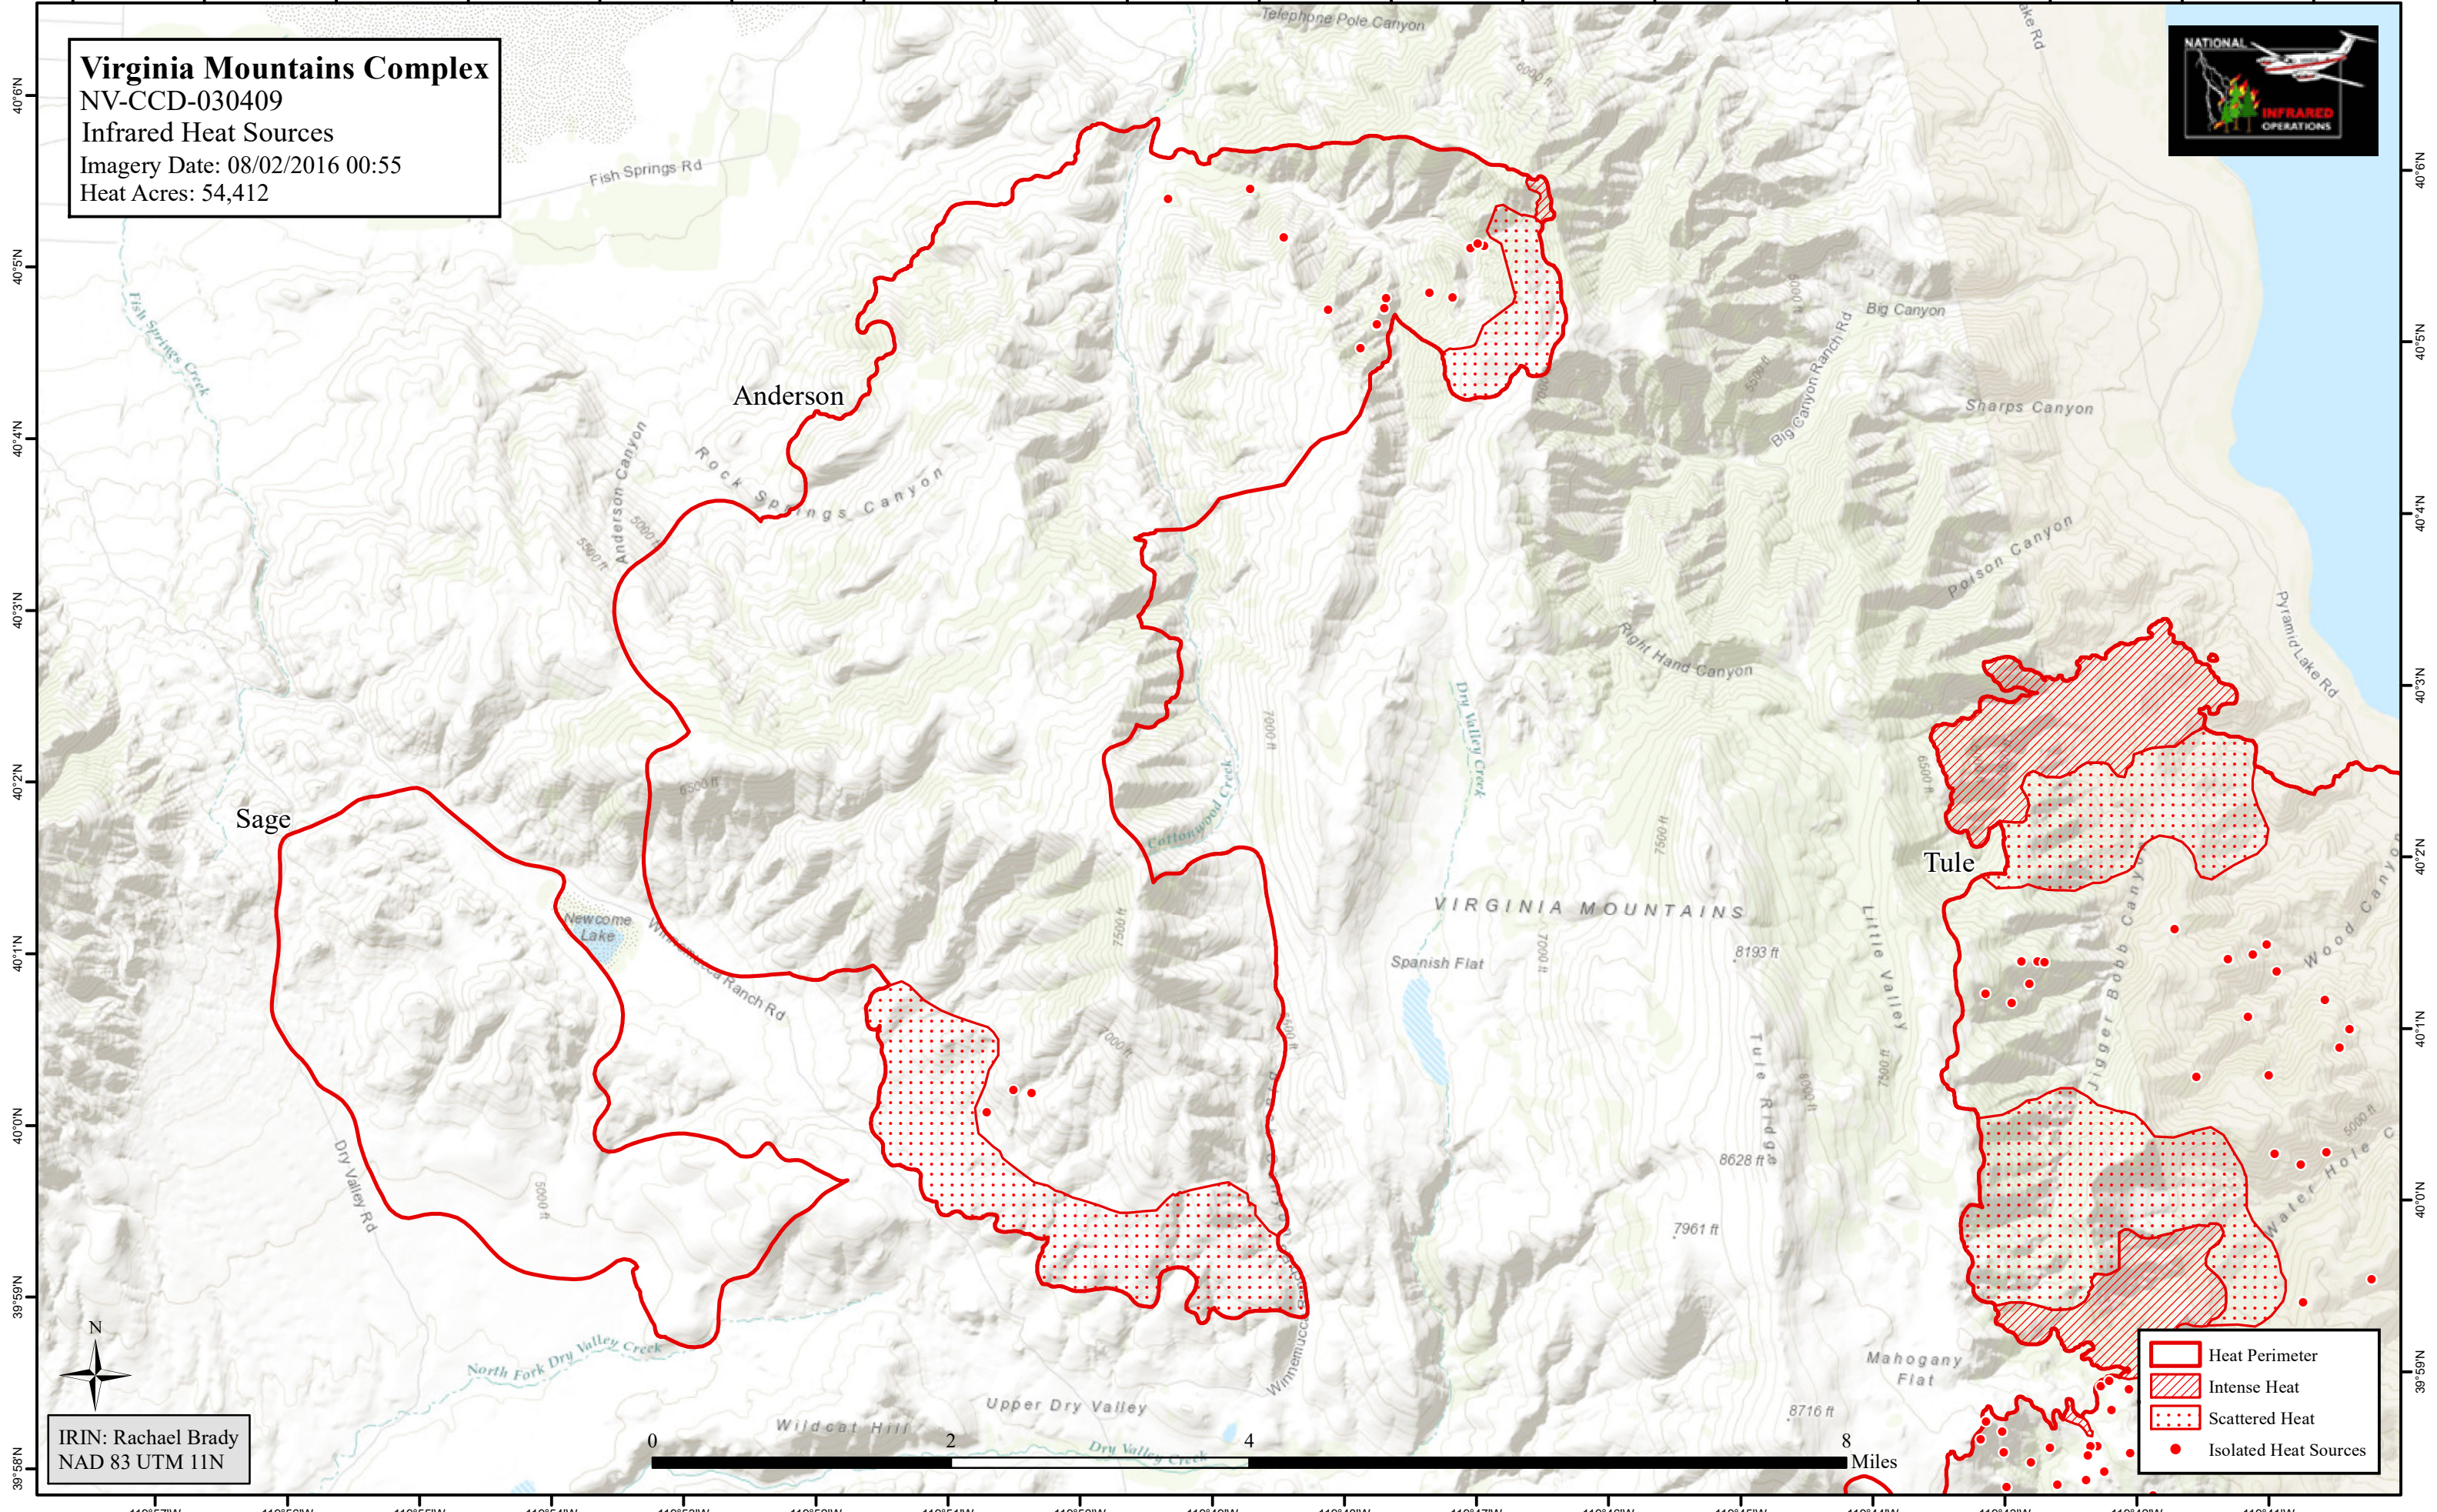

119°58'W 119°57'W 119°56'W 119°55'W 119°54'W 119°53'W 119°52'W 119°51'W 119°50'W 119°49'W 119°48'W 119°47'W 119°46'W 119°45'W 119°44'W 119°43'W 119°42'W 119°41'W

Virginia Mountains Complex
NV-CCD-030409
Infrared Heat Sources
Imagery Date: 08/02/2016 00:55
Heat Acres: 54,412

IRIN: Rachael Brady
NAD 83 UTM 11N

-  Heat Perimeter
-  Intense Heat
-  Scattered Heat
-  Isolated Heat Sources

119°57'W 119°56'W 119°55'W 119°54'W 119°53'W 119°52'W 119°51'W 119°50'W 119°49'W 119°48'W 119°47'W 119°46'W 119°45'W 119°44'W 119°43'W 119°42'W 119°41'W

40°6'N
40°5'N
40°4'N
40°3'N
40°2'N
40°1'N
40°0'N
39°59'N
39°58'N

40°6'N
40°5'N
40°4'N
40°3'N
40°2'N
40°1'N
40°0'N
39°59'N
39°58'N