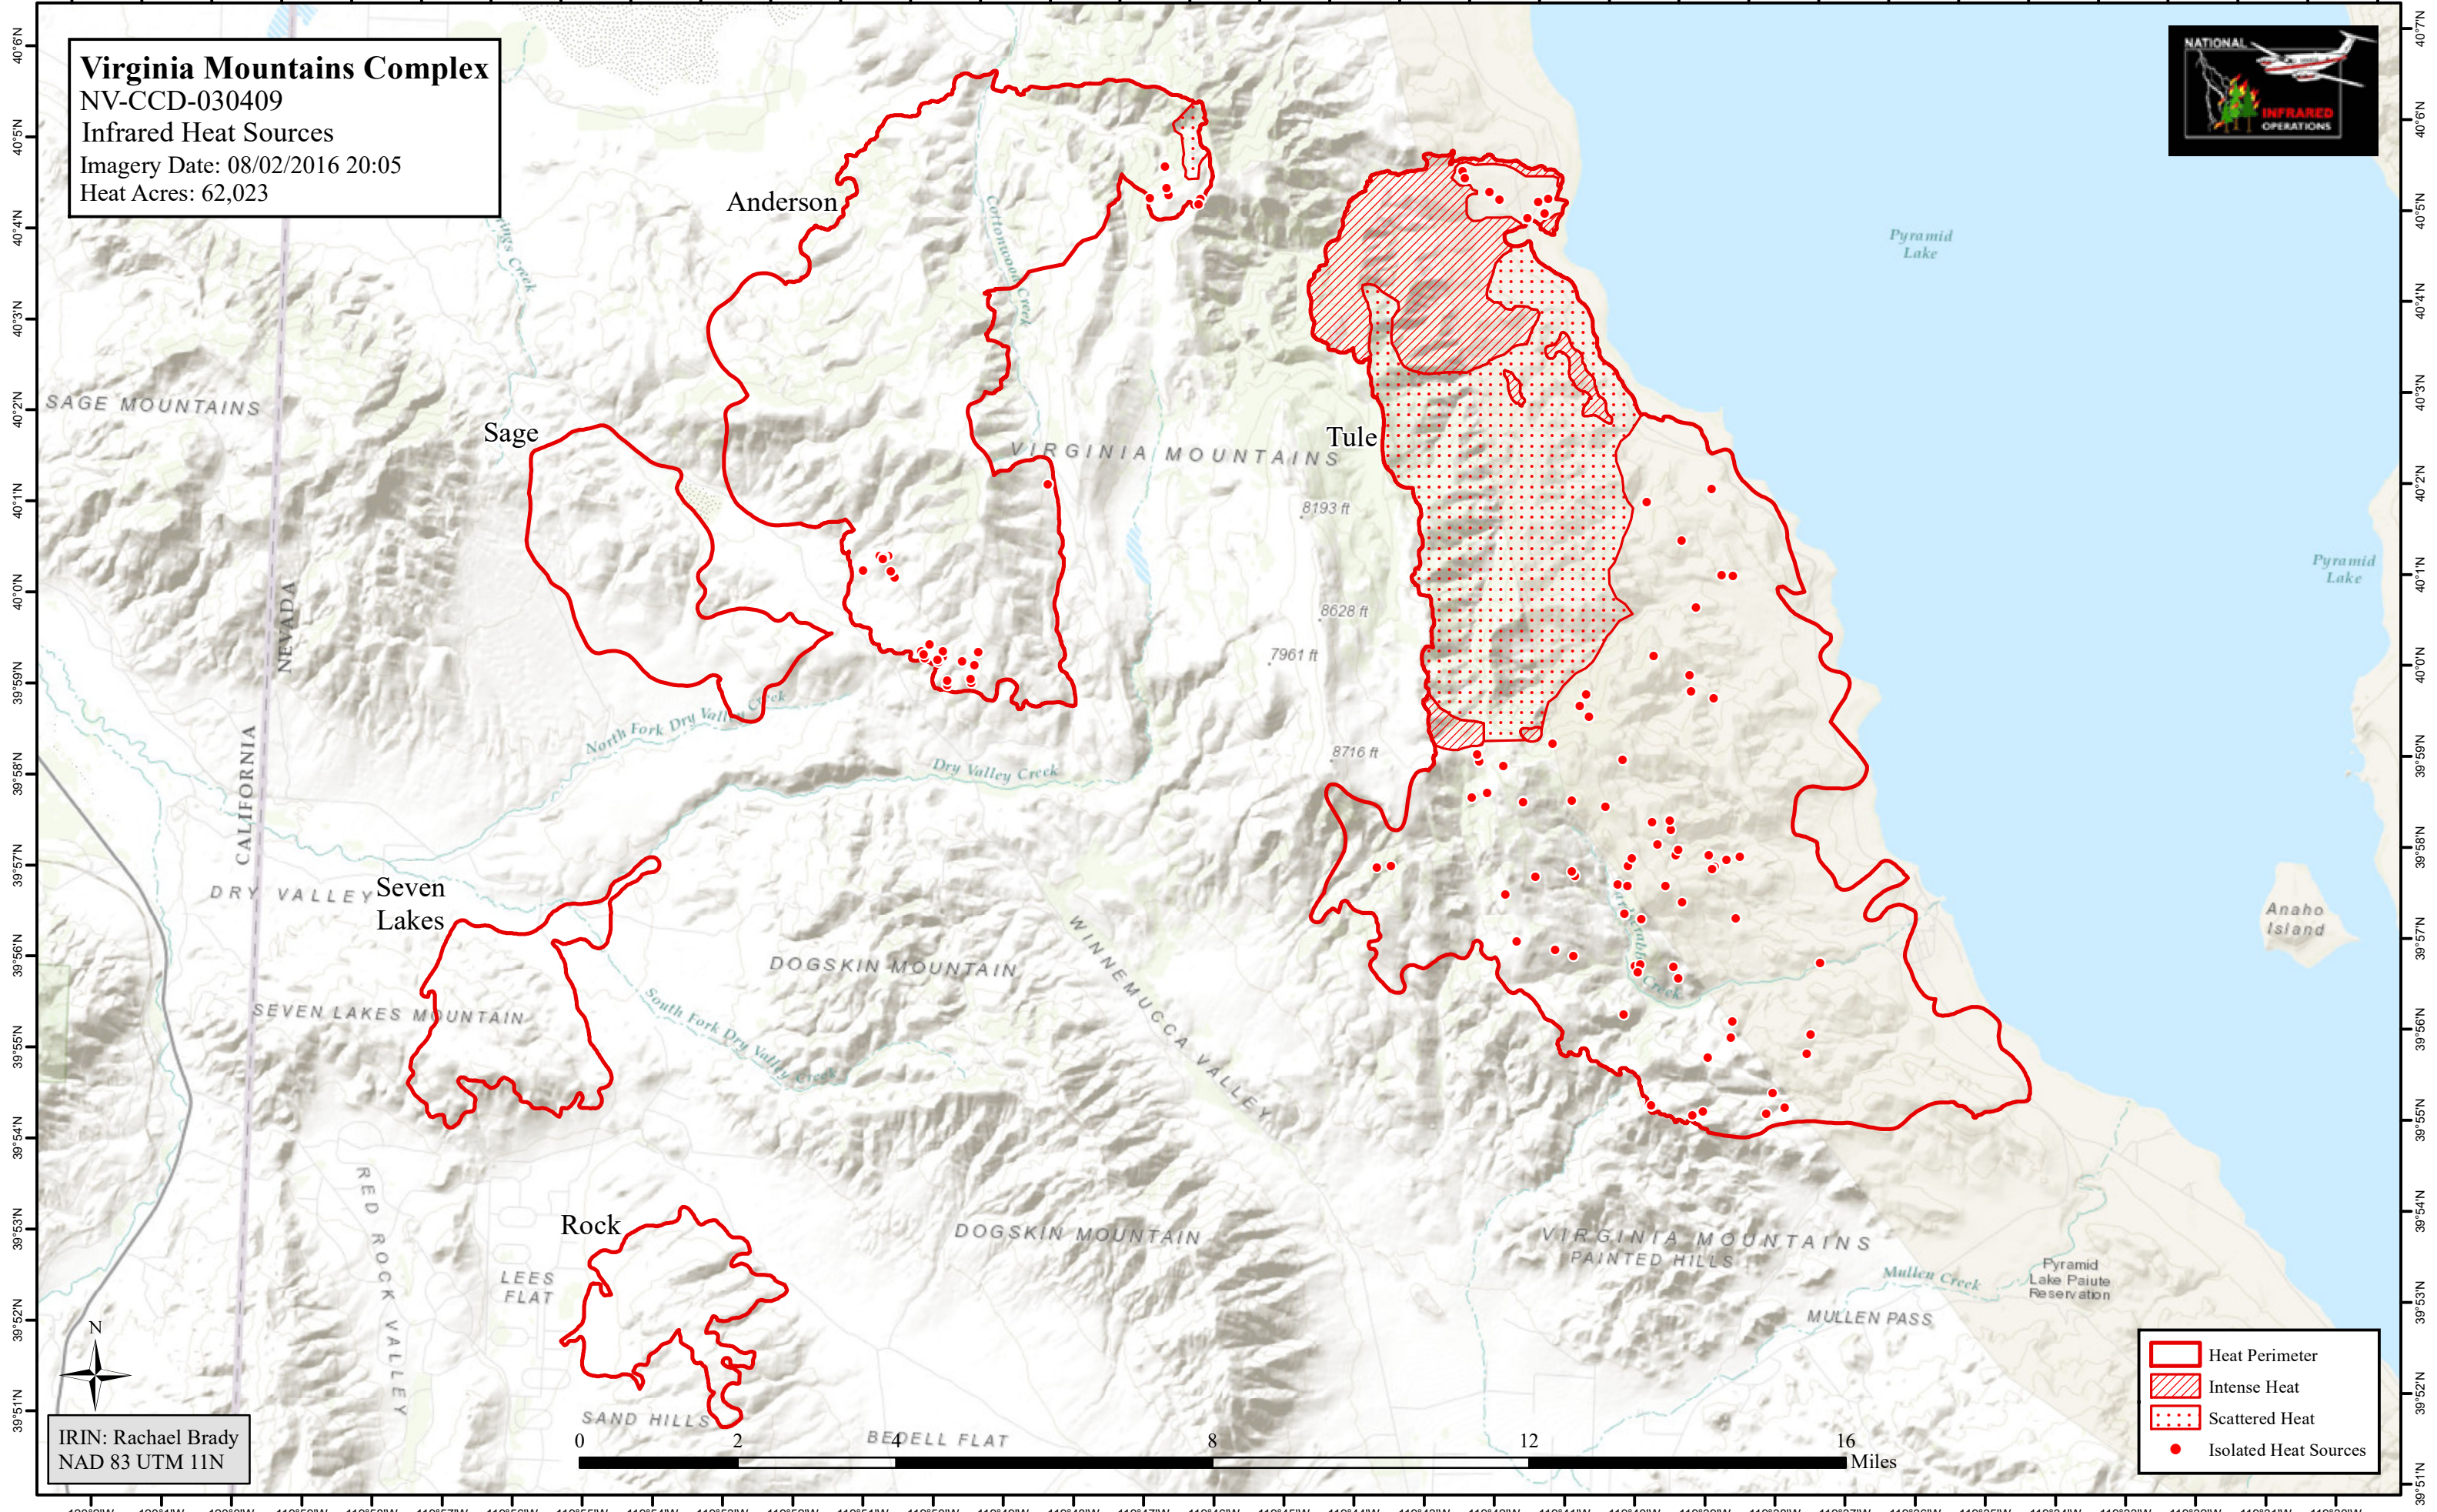

120°3'W 120°2'W 120°1'W 120°0'W 119°59'W 119°58'W 119°57'W 119°56'W 119°55'W 119°54'W 119°53'W 119°52'W 119°51'W 119°50'W 119°49'W 119°48'W 119°47'W 119°46'W 119°45'W 119°44'W 119°43'W 119°42'W 119°41'W 119°40'W 119°39'W 119°38'W 119°37'W 119°36'W 119°35'W 119°34'W 119°33'W 119°32'W 119°31'W 119°30'W

Virginia Mountains Complex
NV-CCD-030409
Infrared Heat Sources
Imagery Date: 08/02/2016 20:05
Heat Acres: 62,023

IRIN: Rachael Brady
NAD 83 UTM 11N

-  Heat Perimeter
-  Intense Heat
-  Scattered Heat
-  Isolated Heat Sources

120°2'W 120°1'W 120°0'W 119°59'W 119°58'W 119°57'W 119°56'W 119°55'W 119°54'W 119°53'W 119°52'W 119°51'W 119°50'W 119°49'W 119°48'W 119°47'W 119°46'W 119°45'W 119°44'W 119°43'W 119°42'W 119°41'W 119°40'W 119°39'W 119°38'W 119°37'W 119°36'W 119°35'W 119°34'W 119°33'W 119°32'W 119°31'W 119°30'W

40°6'N 40°5'N 40°4'N 40°3'N 40°2'N 40°1'N 40°0'N 39°59'N 39°58'N 39°57'N 39°56'N 39°55'N 39°54'N 39°53'N 39°52'N 39°51'N