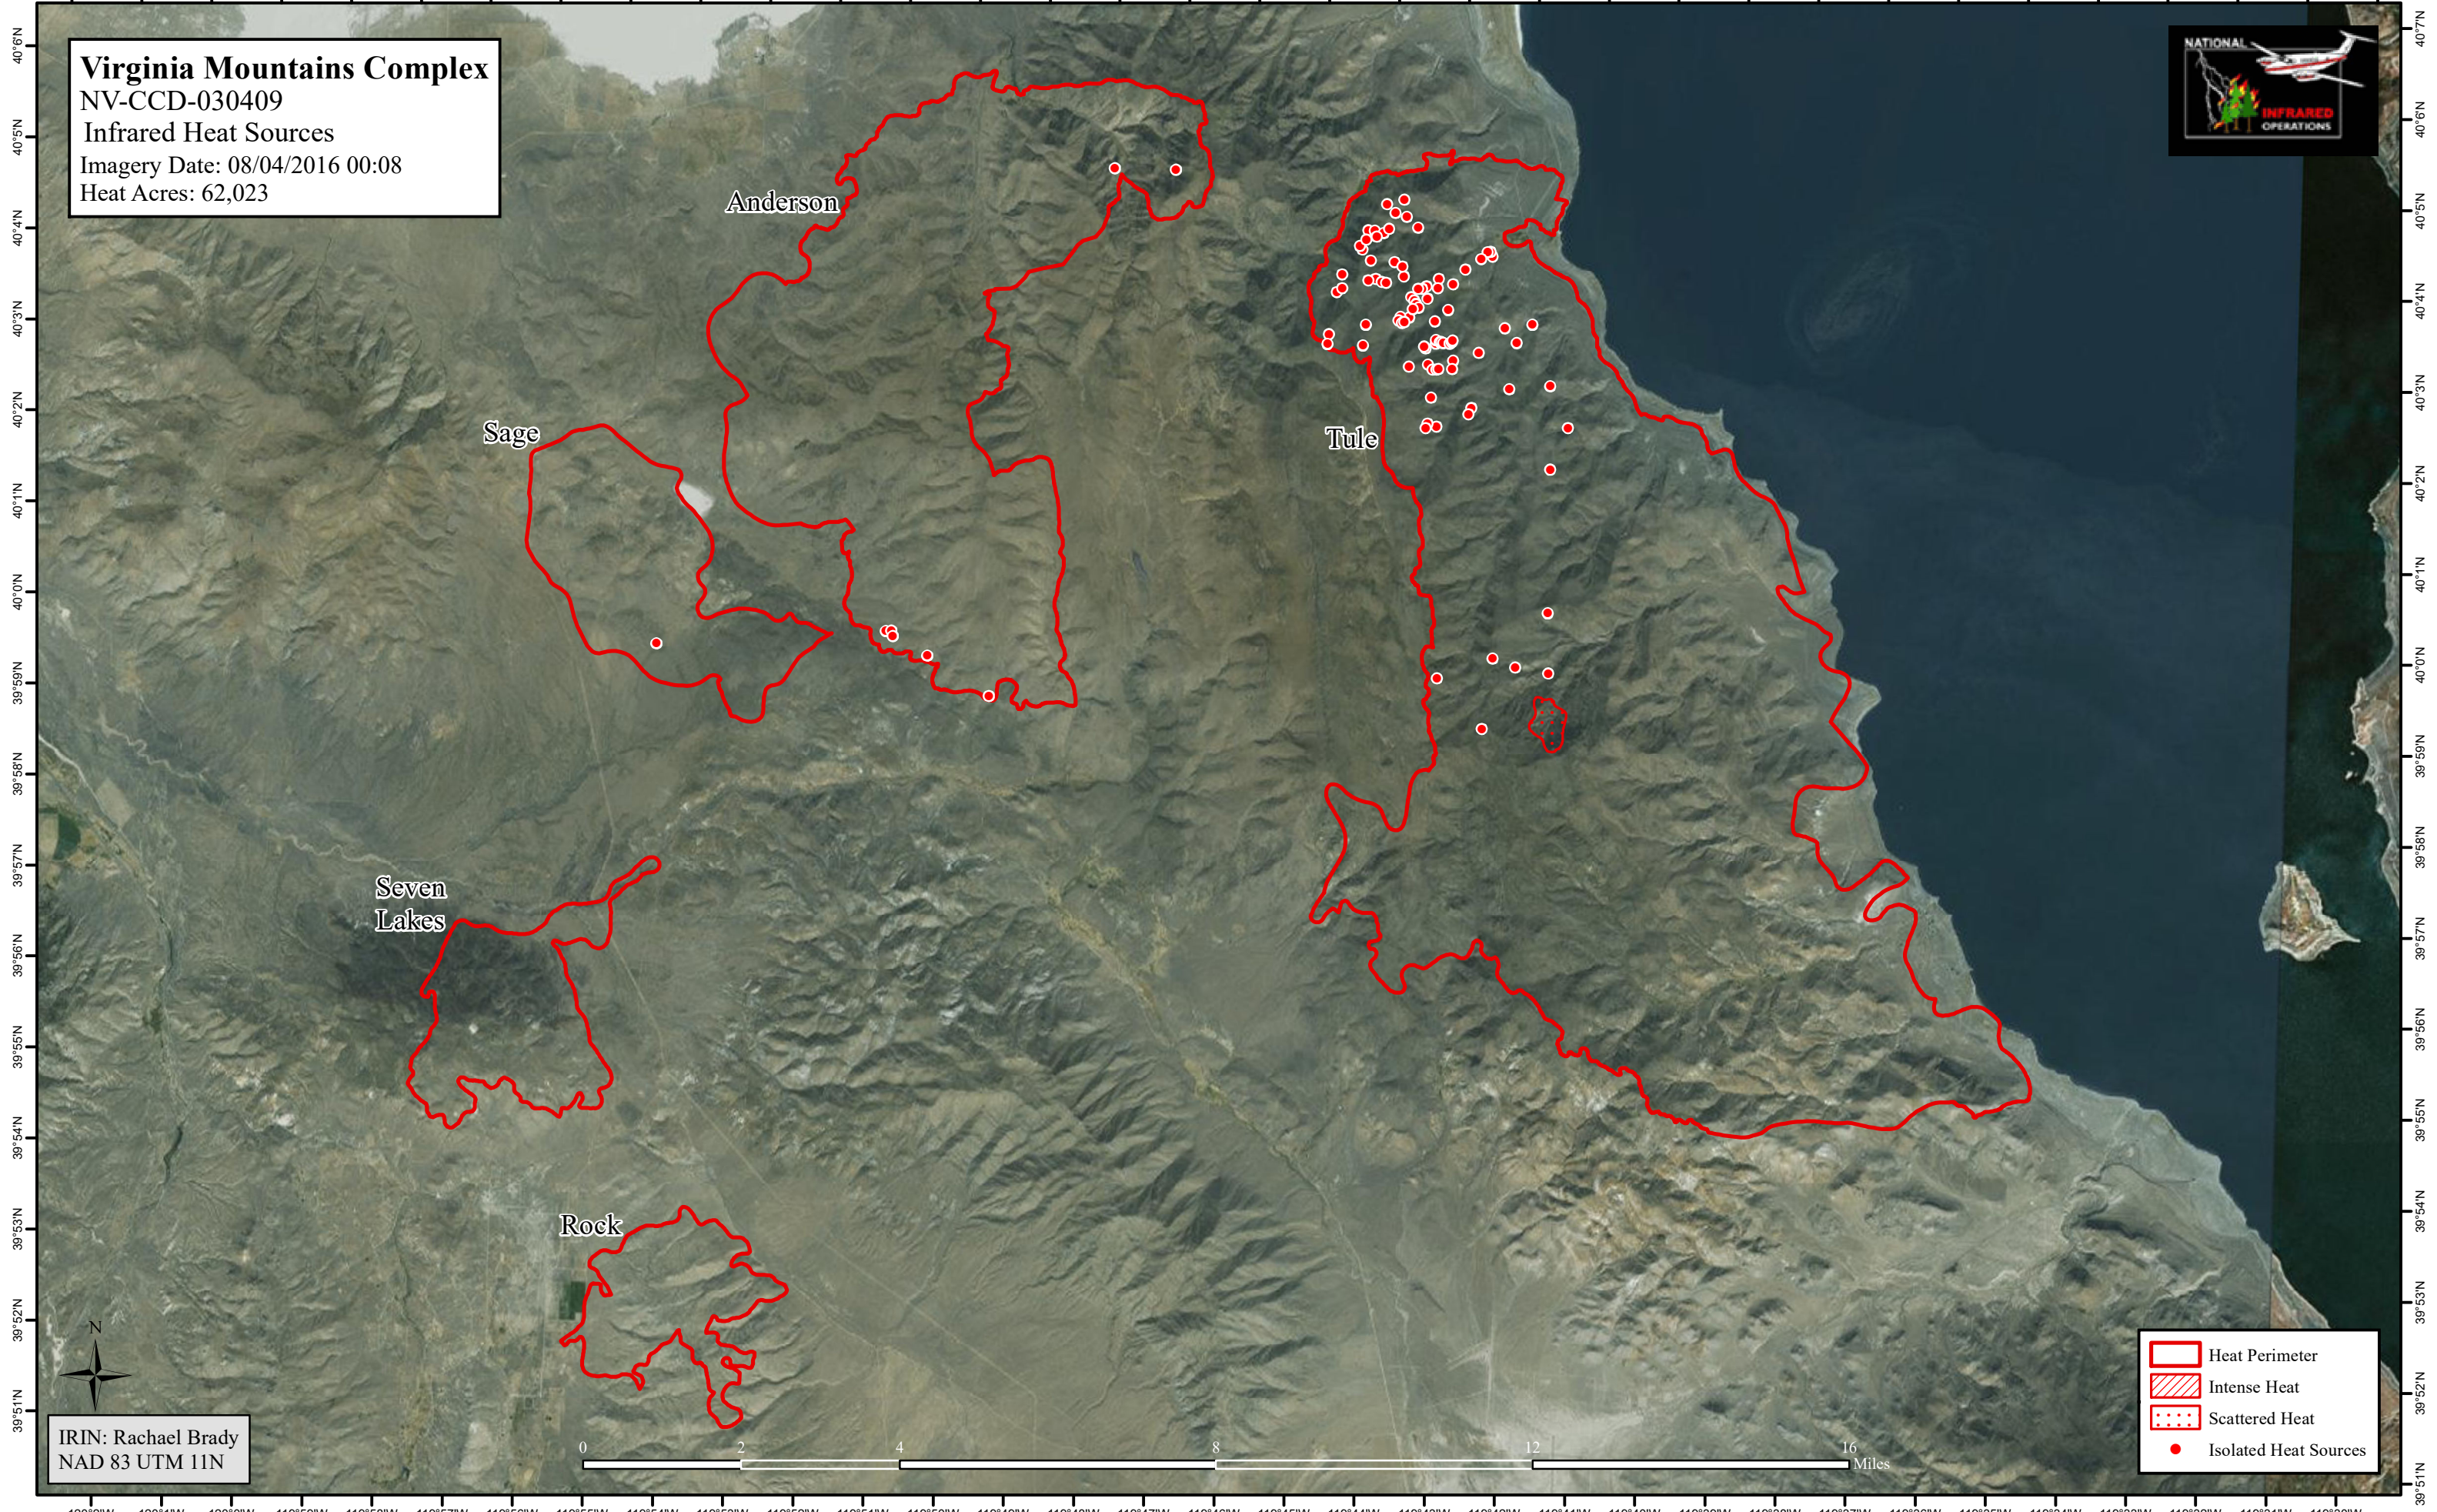

120°3'W 120°2'W 120°1'W 120°0'W 119°59'W 119°58'W 119°57'W 119°56'W 119°55'W 119°54'W 119°53'W 119°52'W 119°51'W 119°50'W 119°49'W 119°48'W 119°47'W 119°46'W 119°45'W 119°44'W 119°43'W 119°42'W 119°41'W 119°40'W 119°39'W 119°38'W 119°37'W 119°36'W 119°35'W 119°34'W 119°33'W 119°32'W 119°31'W 119°30'W

**Virginia Mountains Complex**  
NV-CCD-030409  
Infrared Heat Sources  
Imagery Date: 08/04/2016 00:08  
Heat Acres: 62,023

-  Heat Perimeter
-  Intense Heat
-  Scattered Heat
-  Isolated Heat Sources

IRIN: Rachael Brady  
NAD 83 UTM 11N

120°2'W 120°1'W 120°0'W 119°59'W 119°58'W 119°57'W 119°56'W 119°55'W 119°54'W 119°53'W 119°52'W 119°51'W 119°50'W 119°49'W 119°48'W 119°47'W 119°46'W 119°45'W 119°44'W 119°43'W 119°42'W 119°41'W 119°40'W 119°39'W 119°38'W 119°37'W 119°36'W 119°35'W 119°34'W 119°33'W 119°32'W 119°31'W 119°30'W

40°6'N 40°5'N 40°4'N 40°3'N 40°2'N 40°1'N 40°0'N 39°59'N 39°58'N 39°57'N 39°56'N 39°55'N 39°54'N 39°53'N 39°52'N 39°51'N