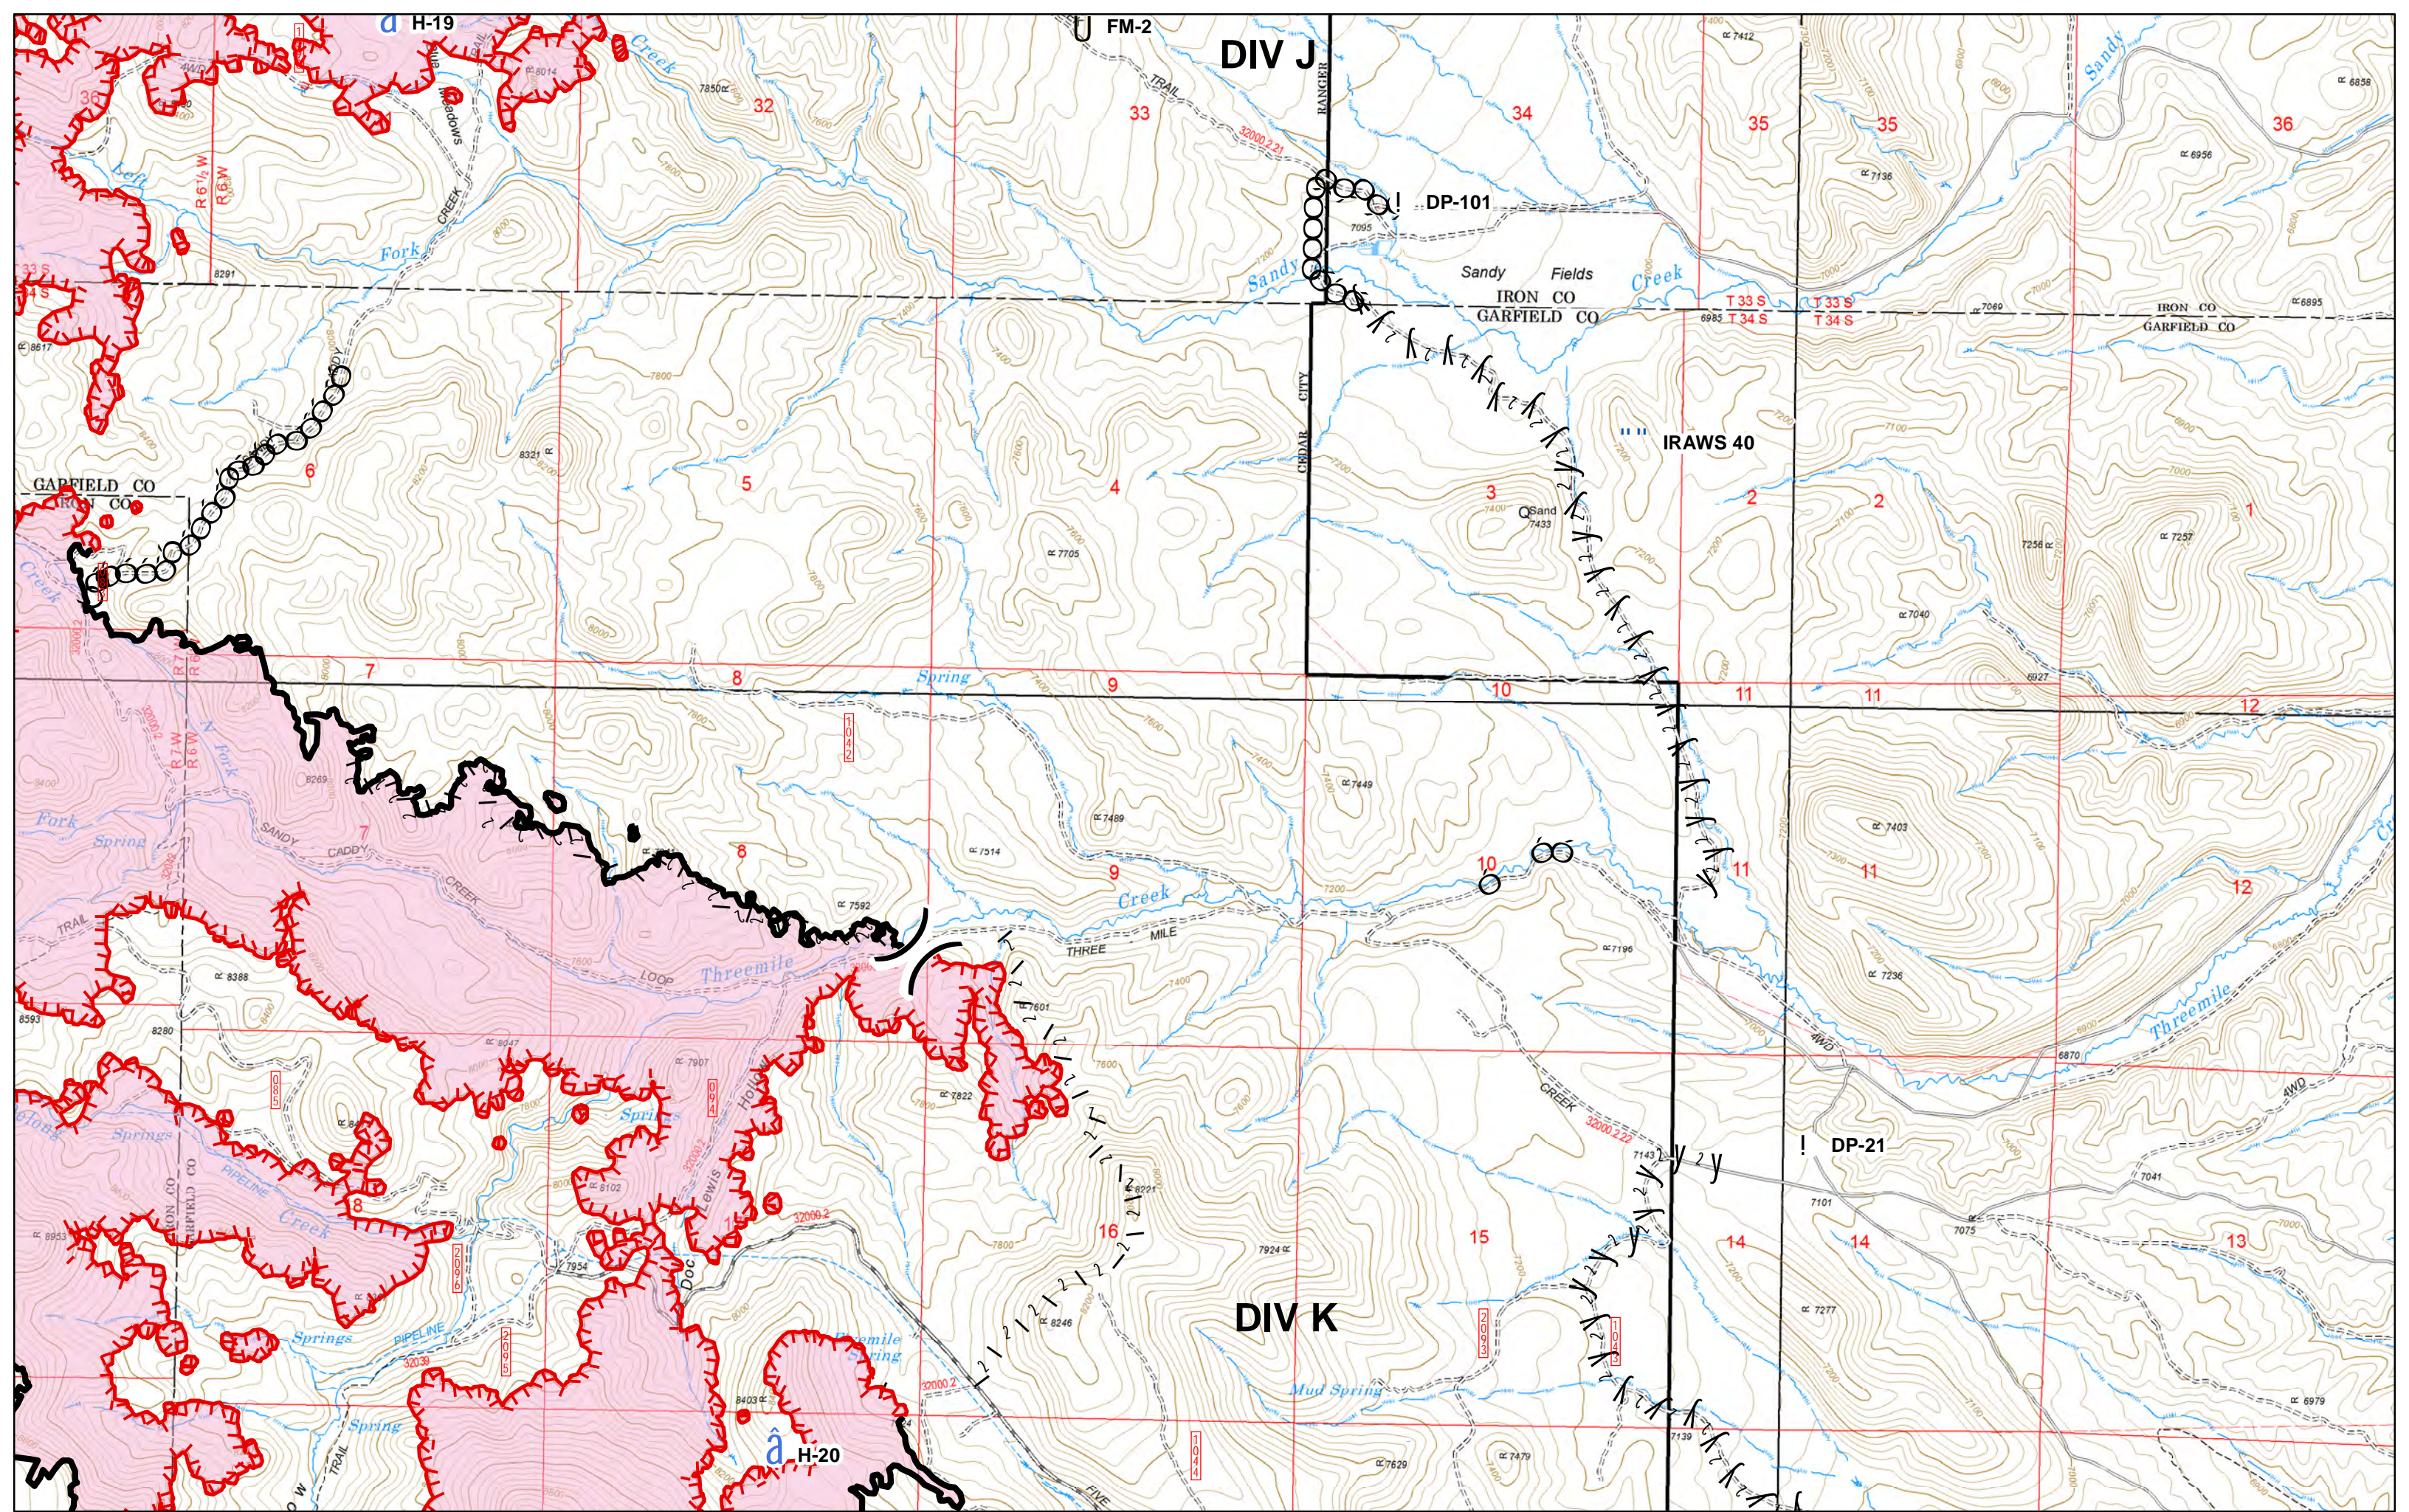

OLD SPANISH NATIONAL HISTORIC TRAIL

DIV I

DIV H

DP-80

DP-91

DP-81

DP-82

H-16

Divs H & I

Page 1

DIV J

DIV K

Div K

DIV M

DIV N

**LAKE Panguitch
Lake NO Dip**

16

15

14

21

22

23

24

DIV X

21

22

23

24

28

27

26

25