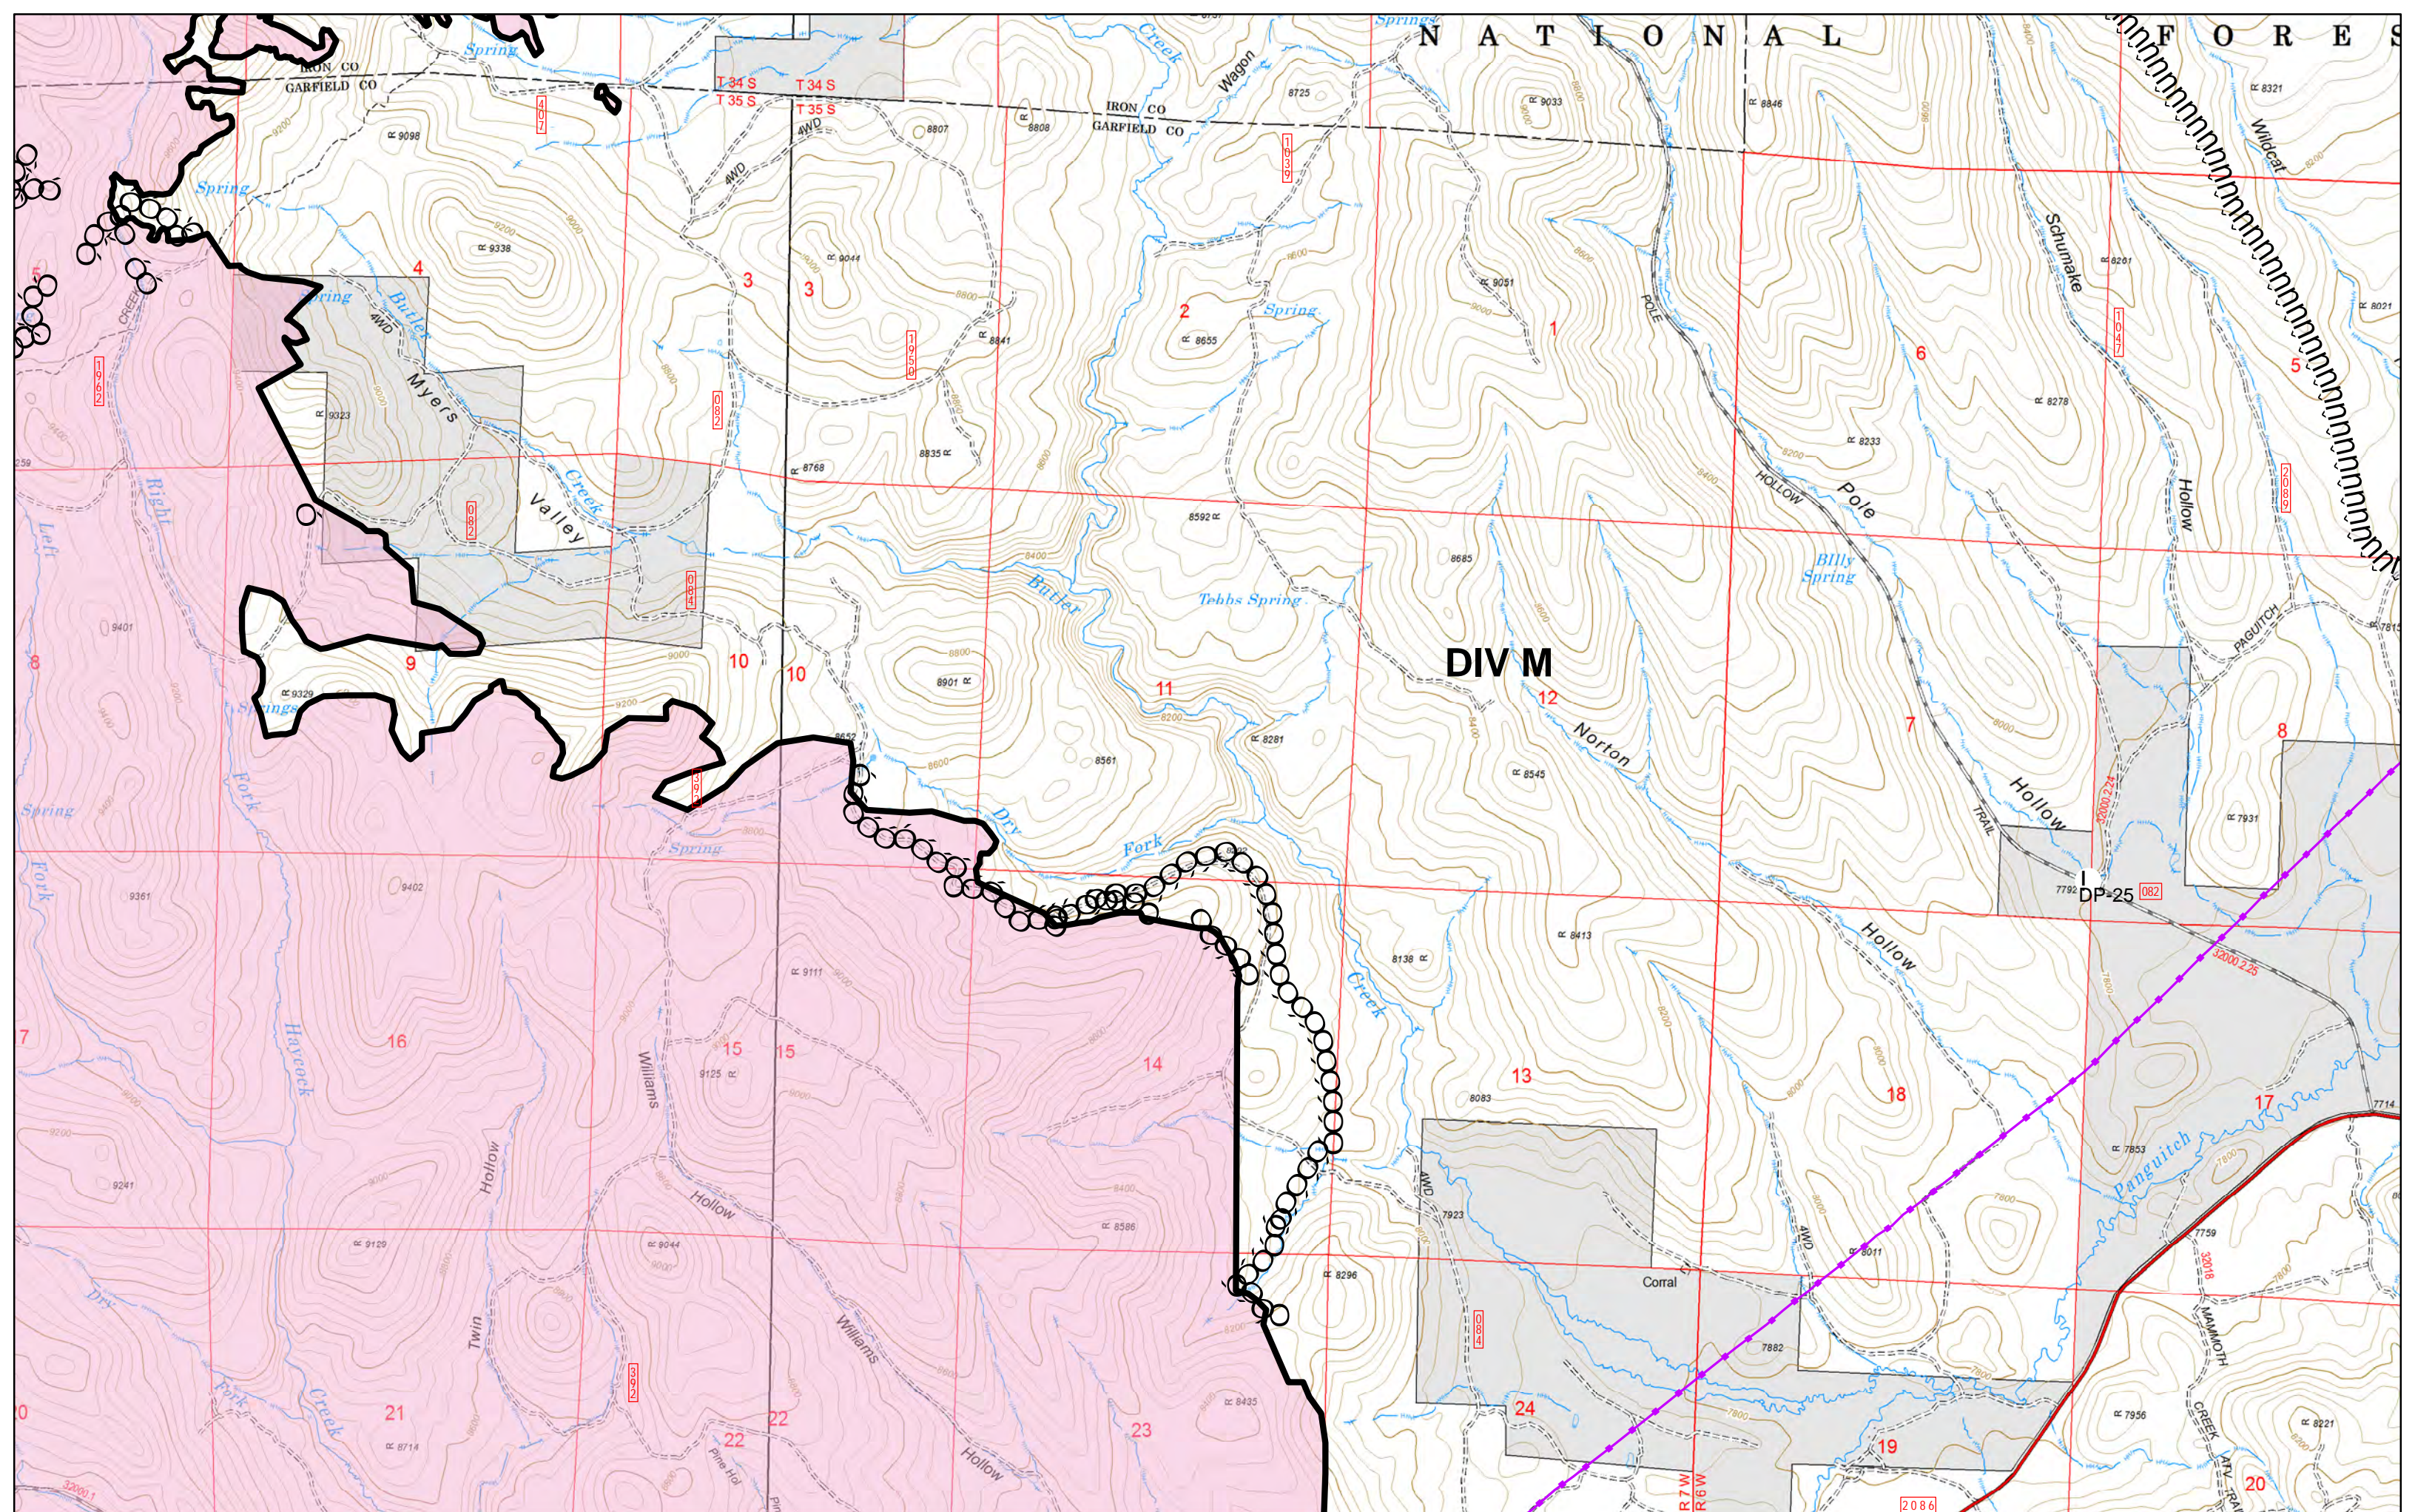

OLD SPANISH NATIONAL HISTORIC TRAIL

DIV I

DIV H

DP-80

DP-91

DP-81

DP-82

H-16

Divs H & I

Page 1

DIV J

DIV K

Div K

DIV M

DIV N

**LAKE Panguitch
Lake NO Dip**

16

15

14

21

22

23

24

DIV X

21

22

23

24

28

27

26

25