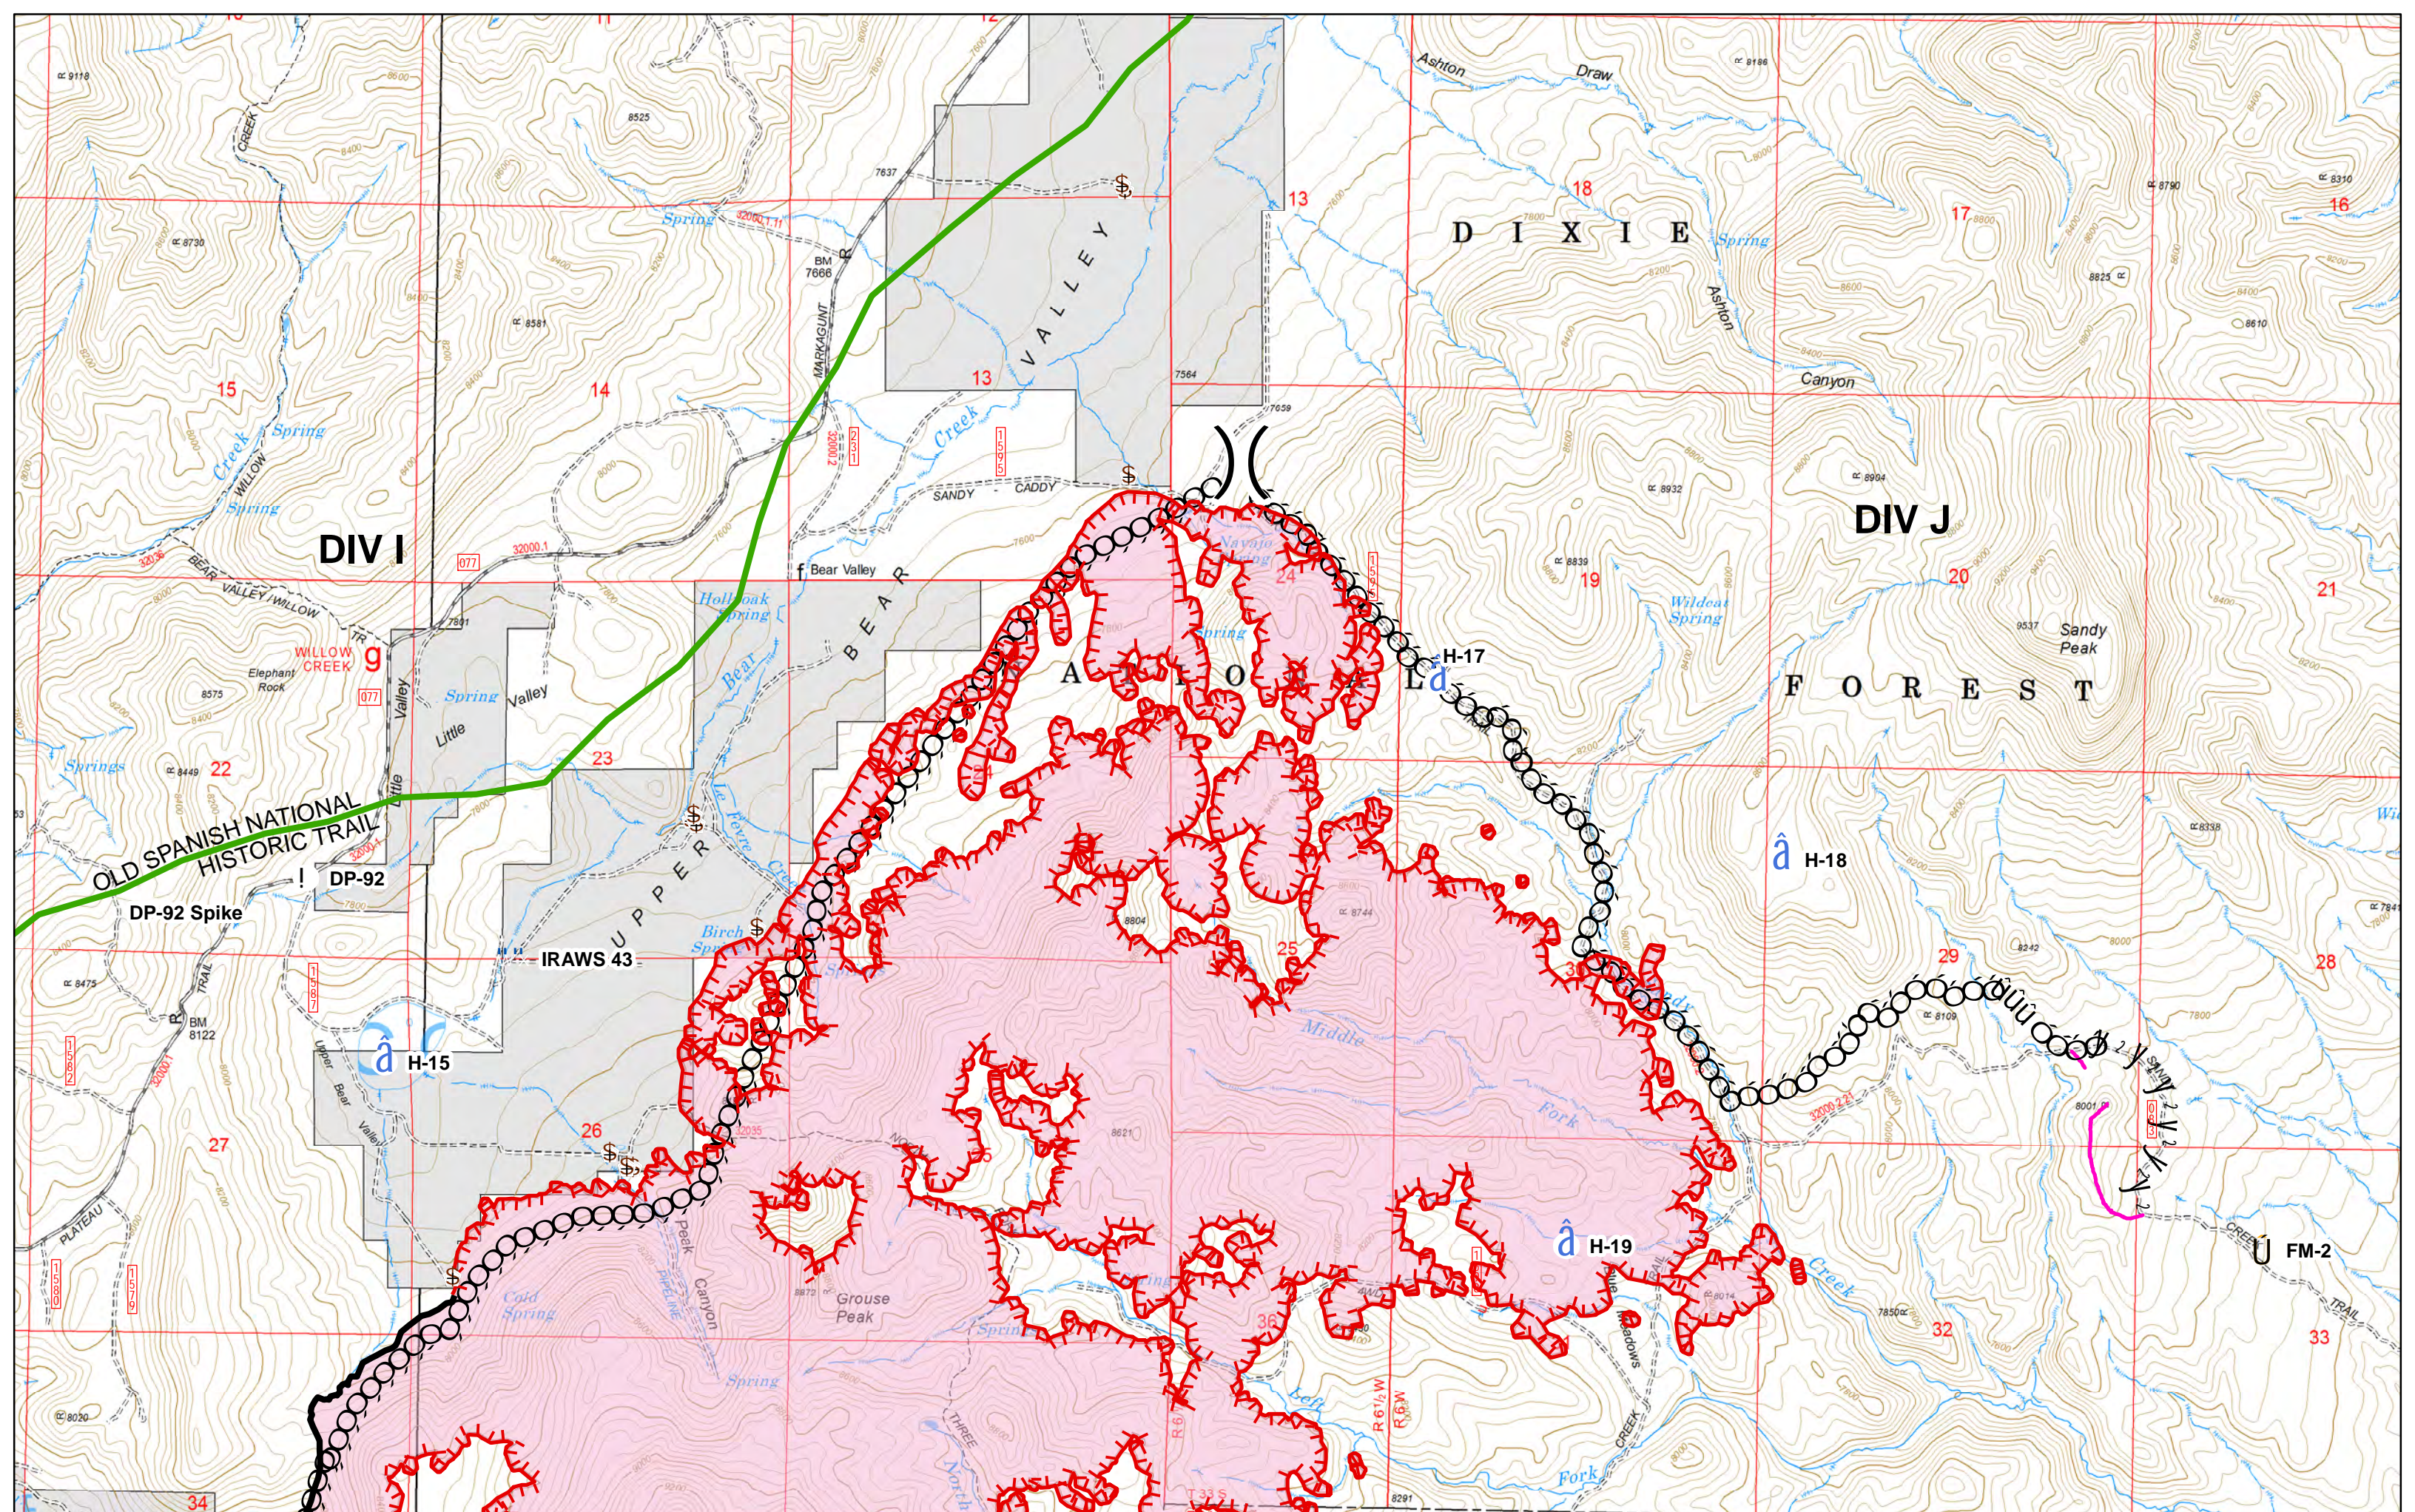

OLD SPANISH NATIONAL HISTORIC TRAIL

DIV I

DIV H

DP-80

DP-91

DP-81

DP-82

H-16

Divs H & I

Page 1

DIV J

DIV K

Div K

DIV M

DIV N

**LAKE Panguitch
Lake NO Dip**

16

15

14

21

22

23

24

DIV X

21

22

23

24

28

27

26

25