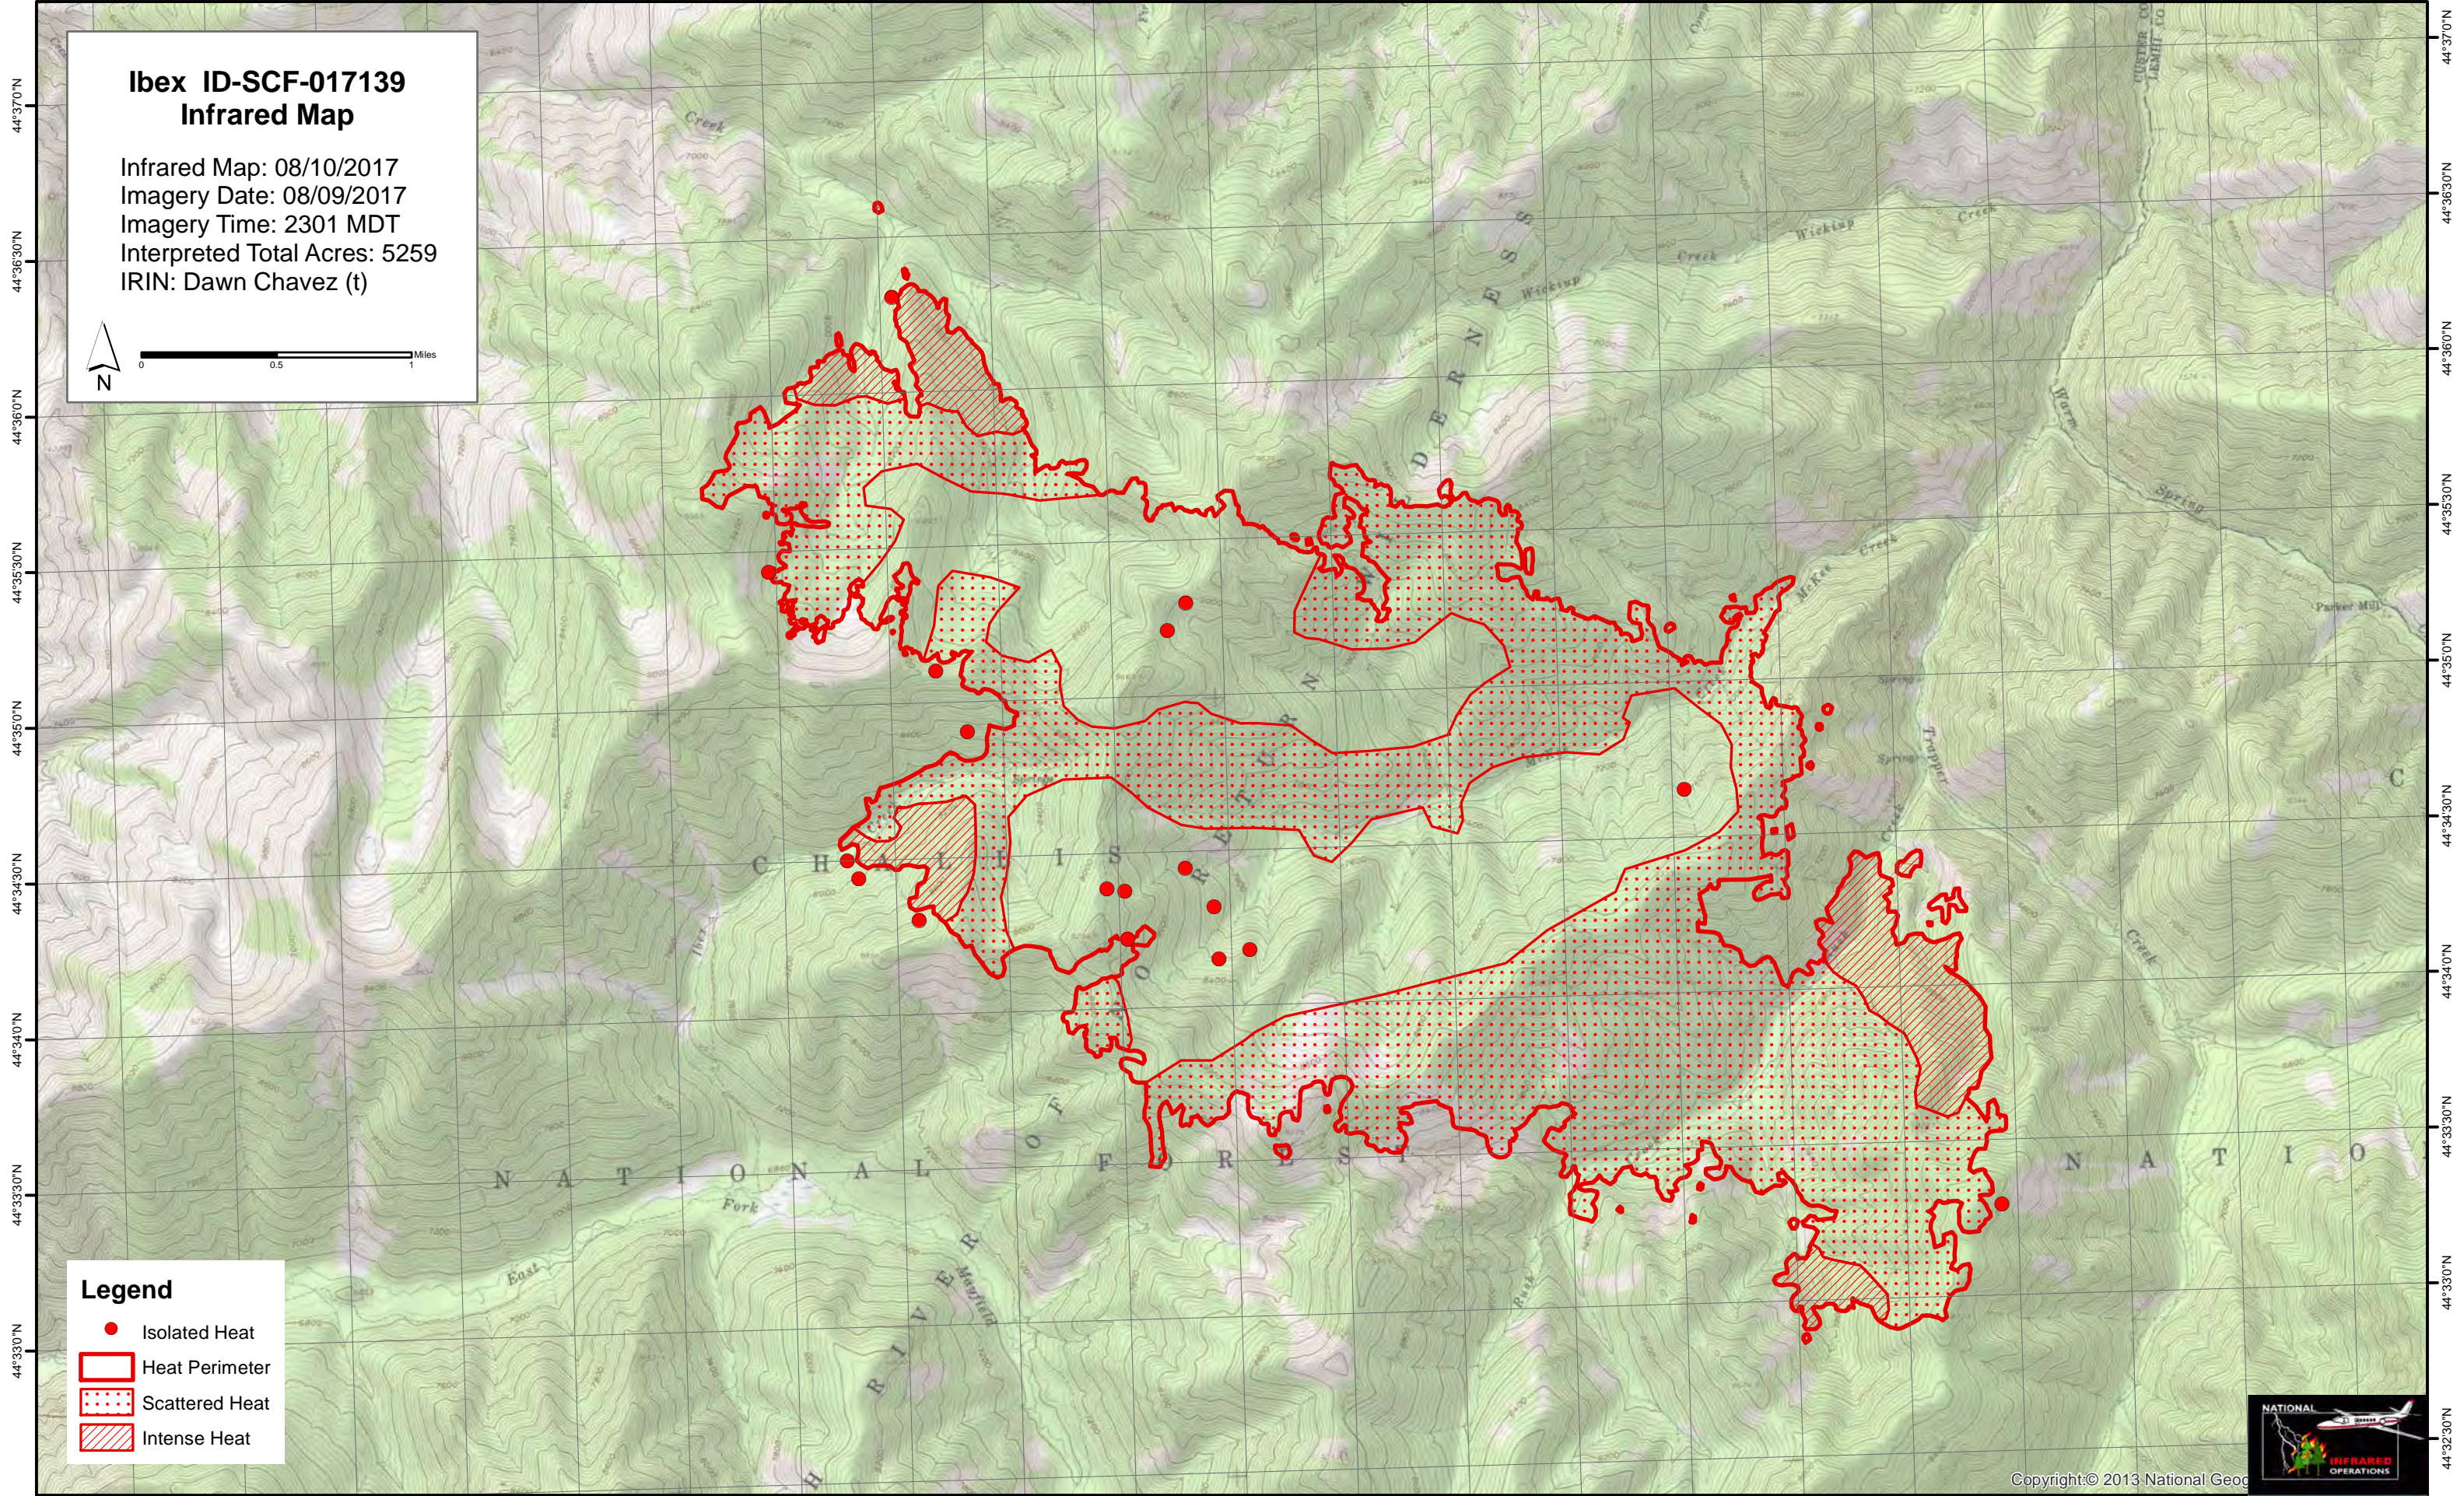

114°45'0"W 114°44'30"W 114°44'0"W 114°43'30"W 114°43'0"W 114°42'30"W 114°42'0"W 114°41'30"W 114°41'0"W 114°40'30"W 114°40'0"W 114°39'30"W 114°39'0"W 114°38'30"W 114°38'0"W 114°37'30"W 114°37'0"W 114°36'30"W 114°36'0"W 114°35'30"W 114°35'0"W

**Ibex ID-SCF-017139  
Infrared Map**

Infrared Map: 08/10/2017  
Imagery Date: 08/09/2017  
Imagery Time: 2301 MDT  
Interpreted Total Acres: 5259  
IRIN: Dawn Chavez (t)

**Legend**

- Isolated Heat
- ▭ Heat Perimeter
- ▨ Scattered Heat
- ▩ Intense Heat

Copyright © 2013 National Geographics

114°45'0"W 114°44'30"W 114°44'0"W 114°43'30"W 114°43'0"W 114°42'30"W 114°42'0"W 114°41'30"W 114°41'0"W 114°40'30"W 114°40'0"W 114°39'30"W 114°39'0"W 114°38'30"W 114°38'0"W 114°37'30"W 114°37'0"W 114°36'30"W 114°36'0"W 114°35'30"W 114°35'0"W