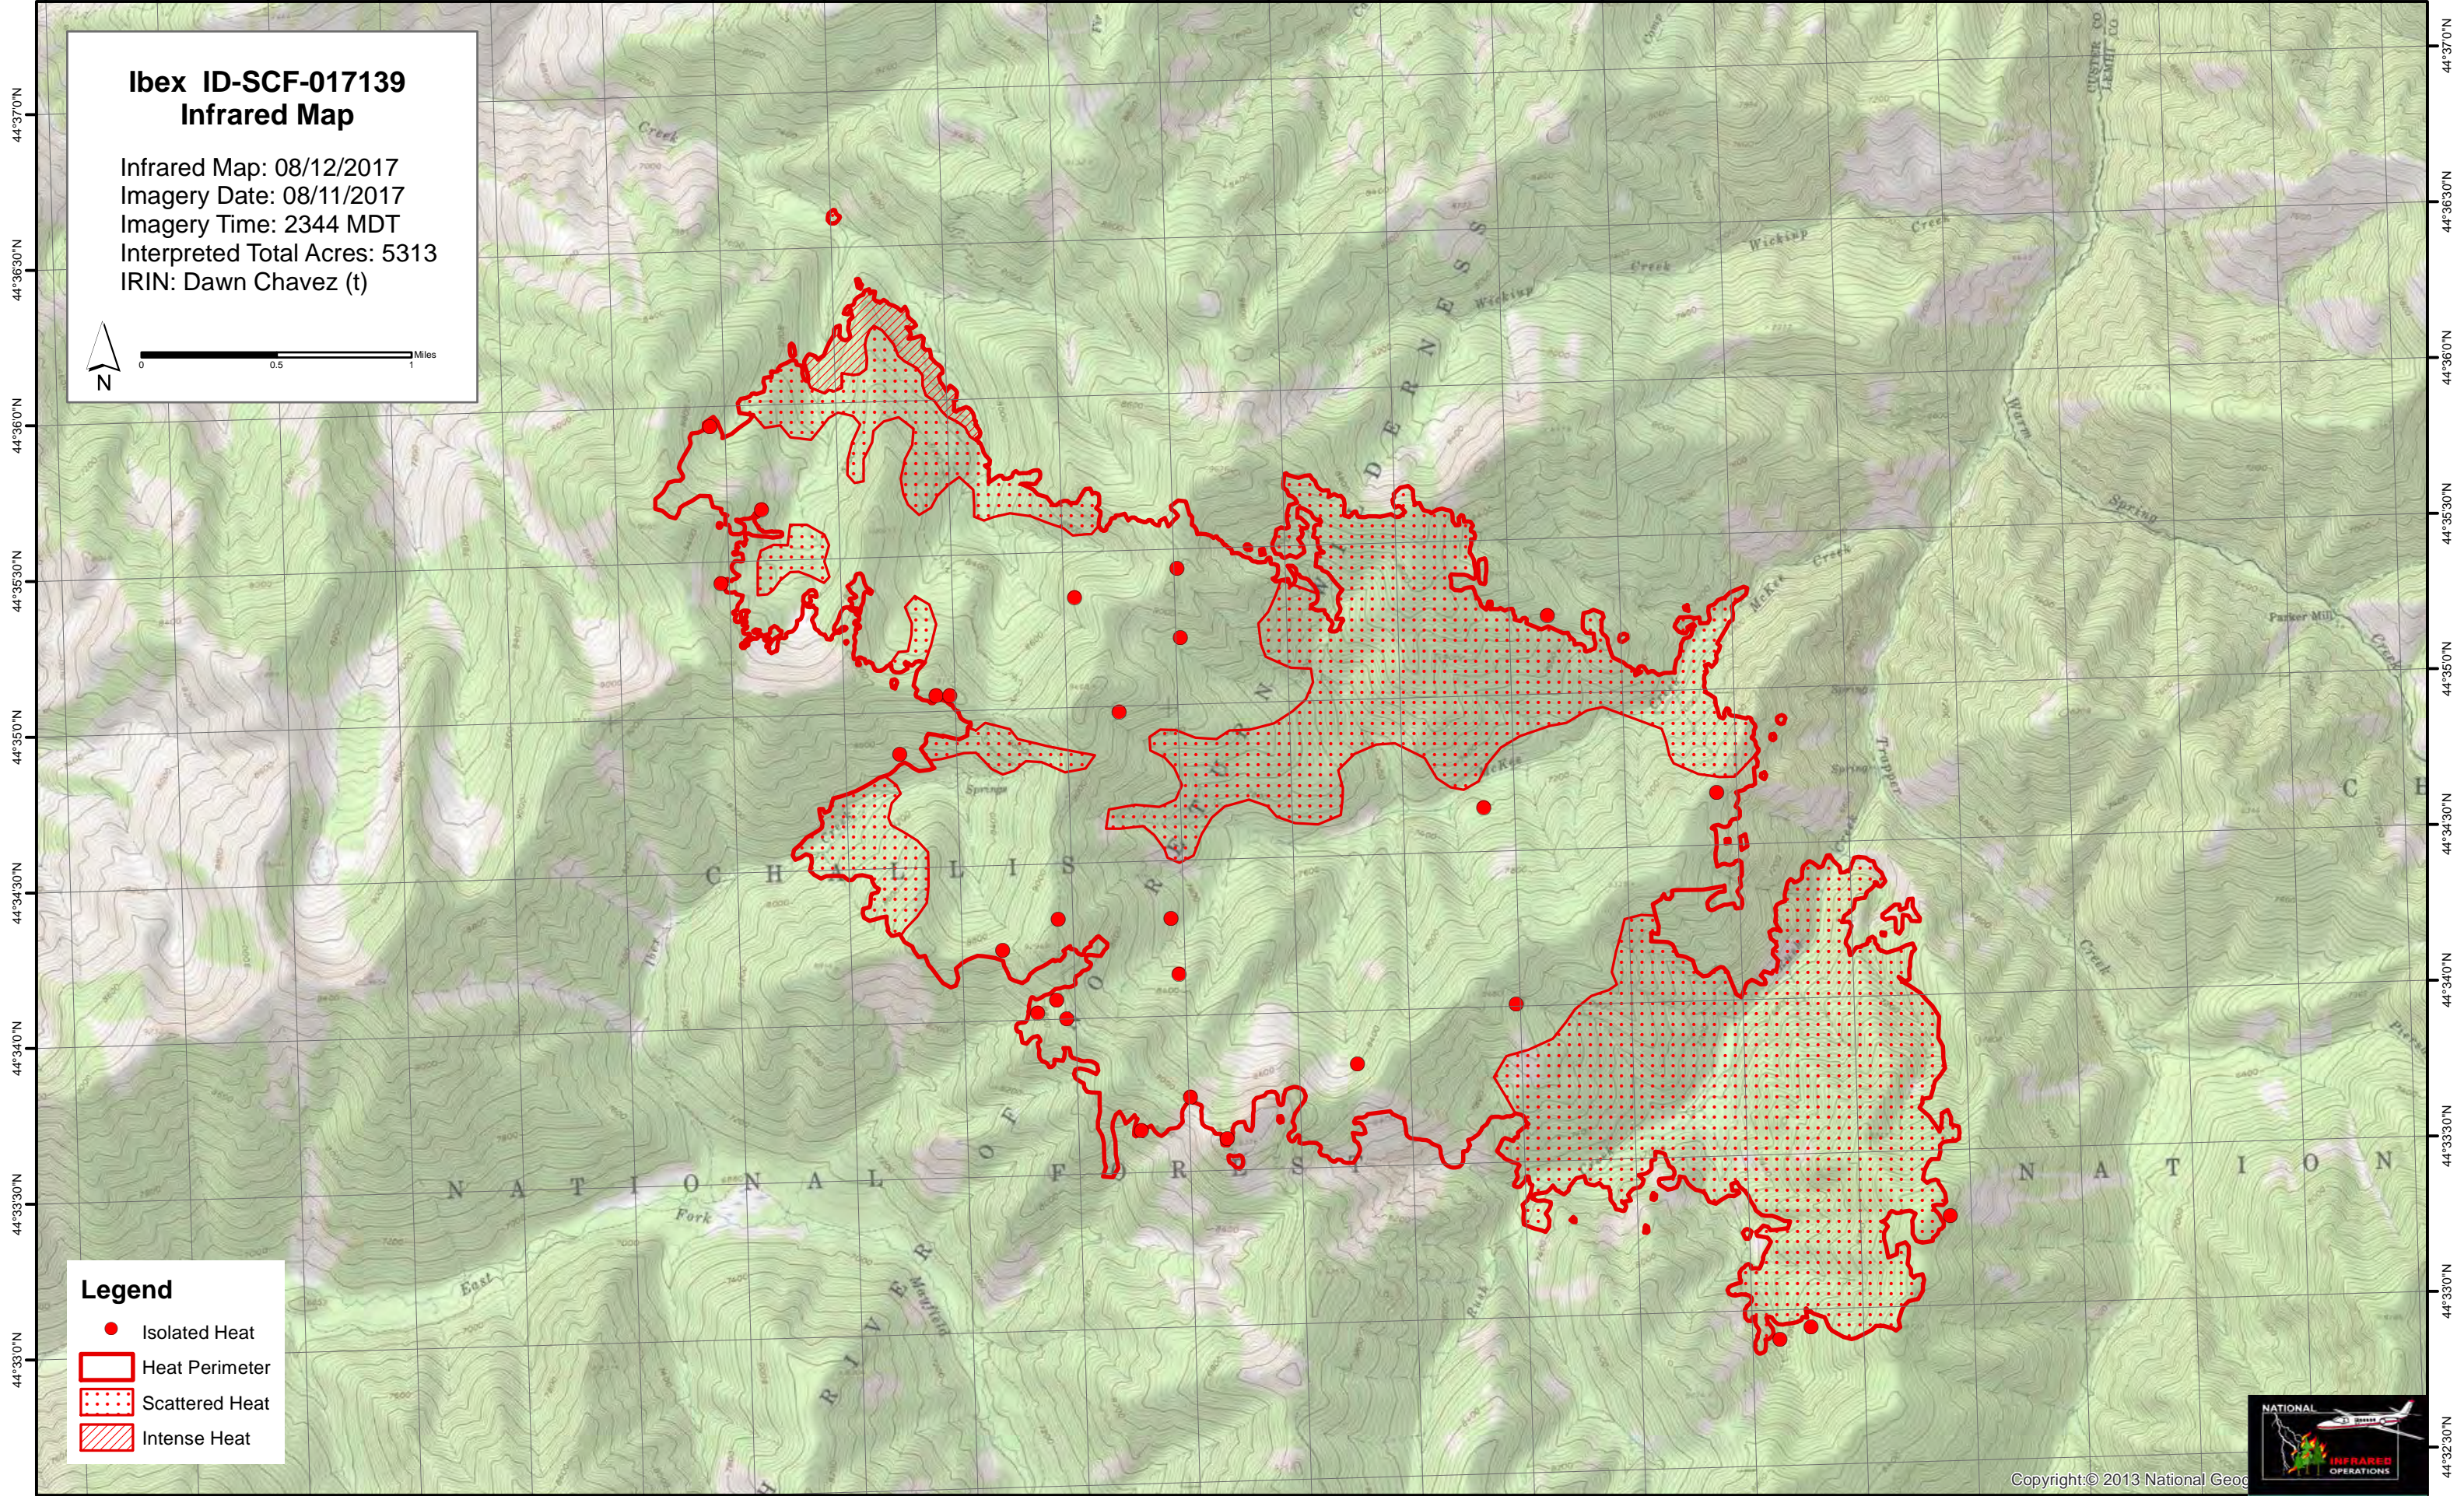

114°45'0"W 114°44'30"W 114°44'0"W 114°43'30"W 114°43'0"W 114°42'30"W 114°42'0"W 114°41'30"W 114°41'0"W 114°40'30"W 114°40'0"W 114°39'30"W 114°39'0"W 114°38'30"W 114°38'0"W 114°37'30"W 114°37'0"W 114°36'30"W 114°36'0"W 114°35'30"W 114°35'0"W 114°34'30"W

**Ibex ID-SCF-017139**  
**Infrared Map**  
Infrared Map: 08/12/2017  
Imagery Date: 08/11/2017  
Imagery Time: 2344 MDT  
Interpreted Total Acres: 5313  
IRIN: Dawn Chavez (t)

- Legend**
- Isolated Heat
  - Heat Perimeter
  - Scattered Heat
  - Intense Heat

Copyright © 2013 National Geographic