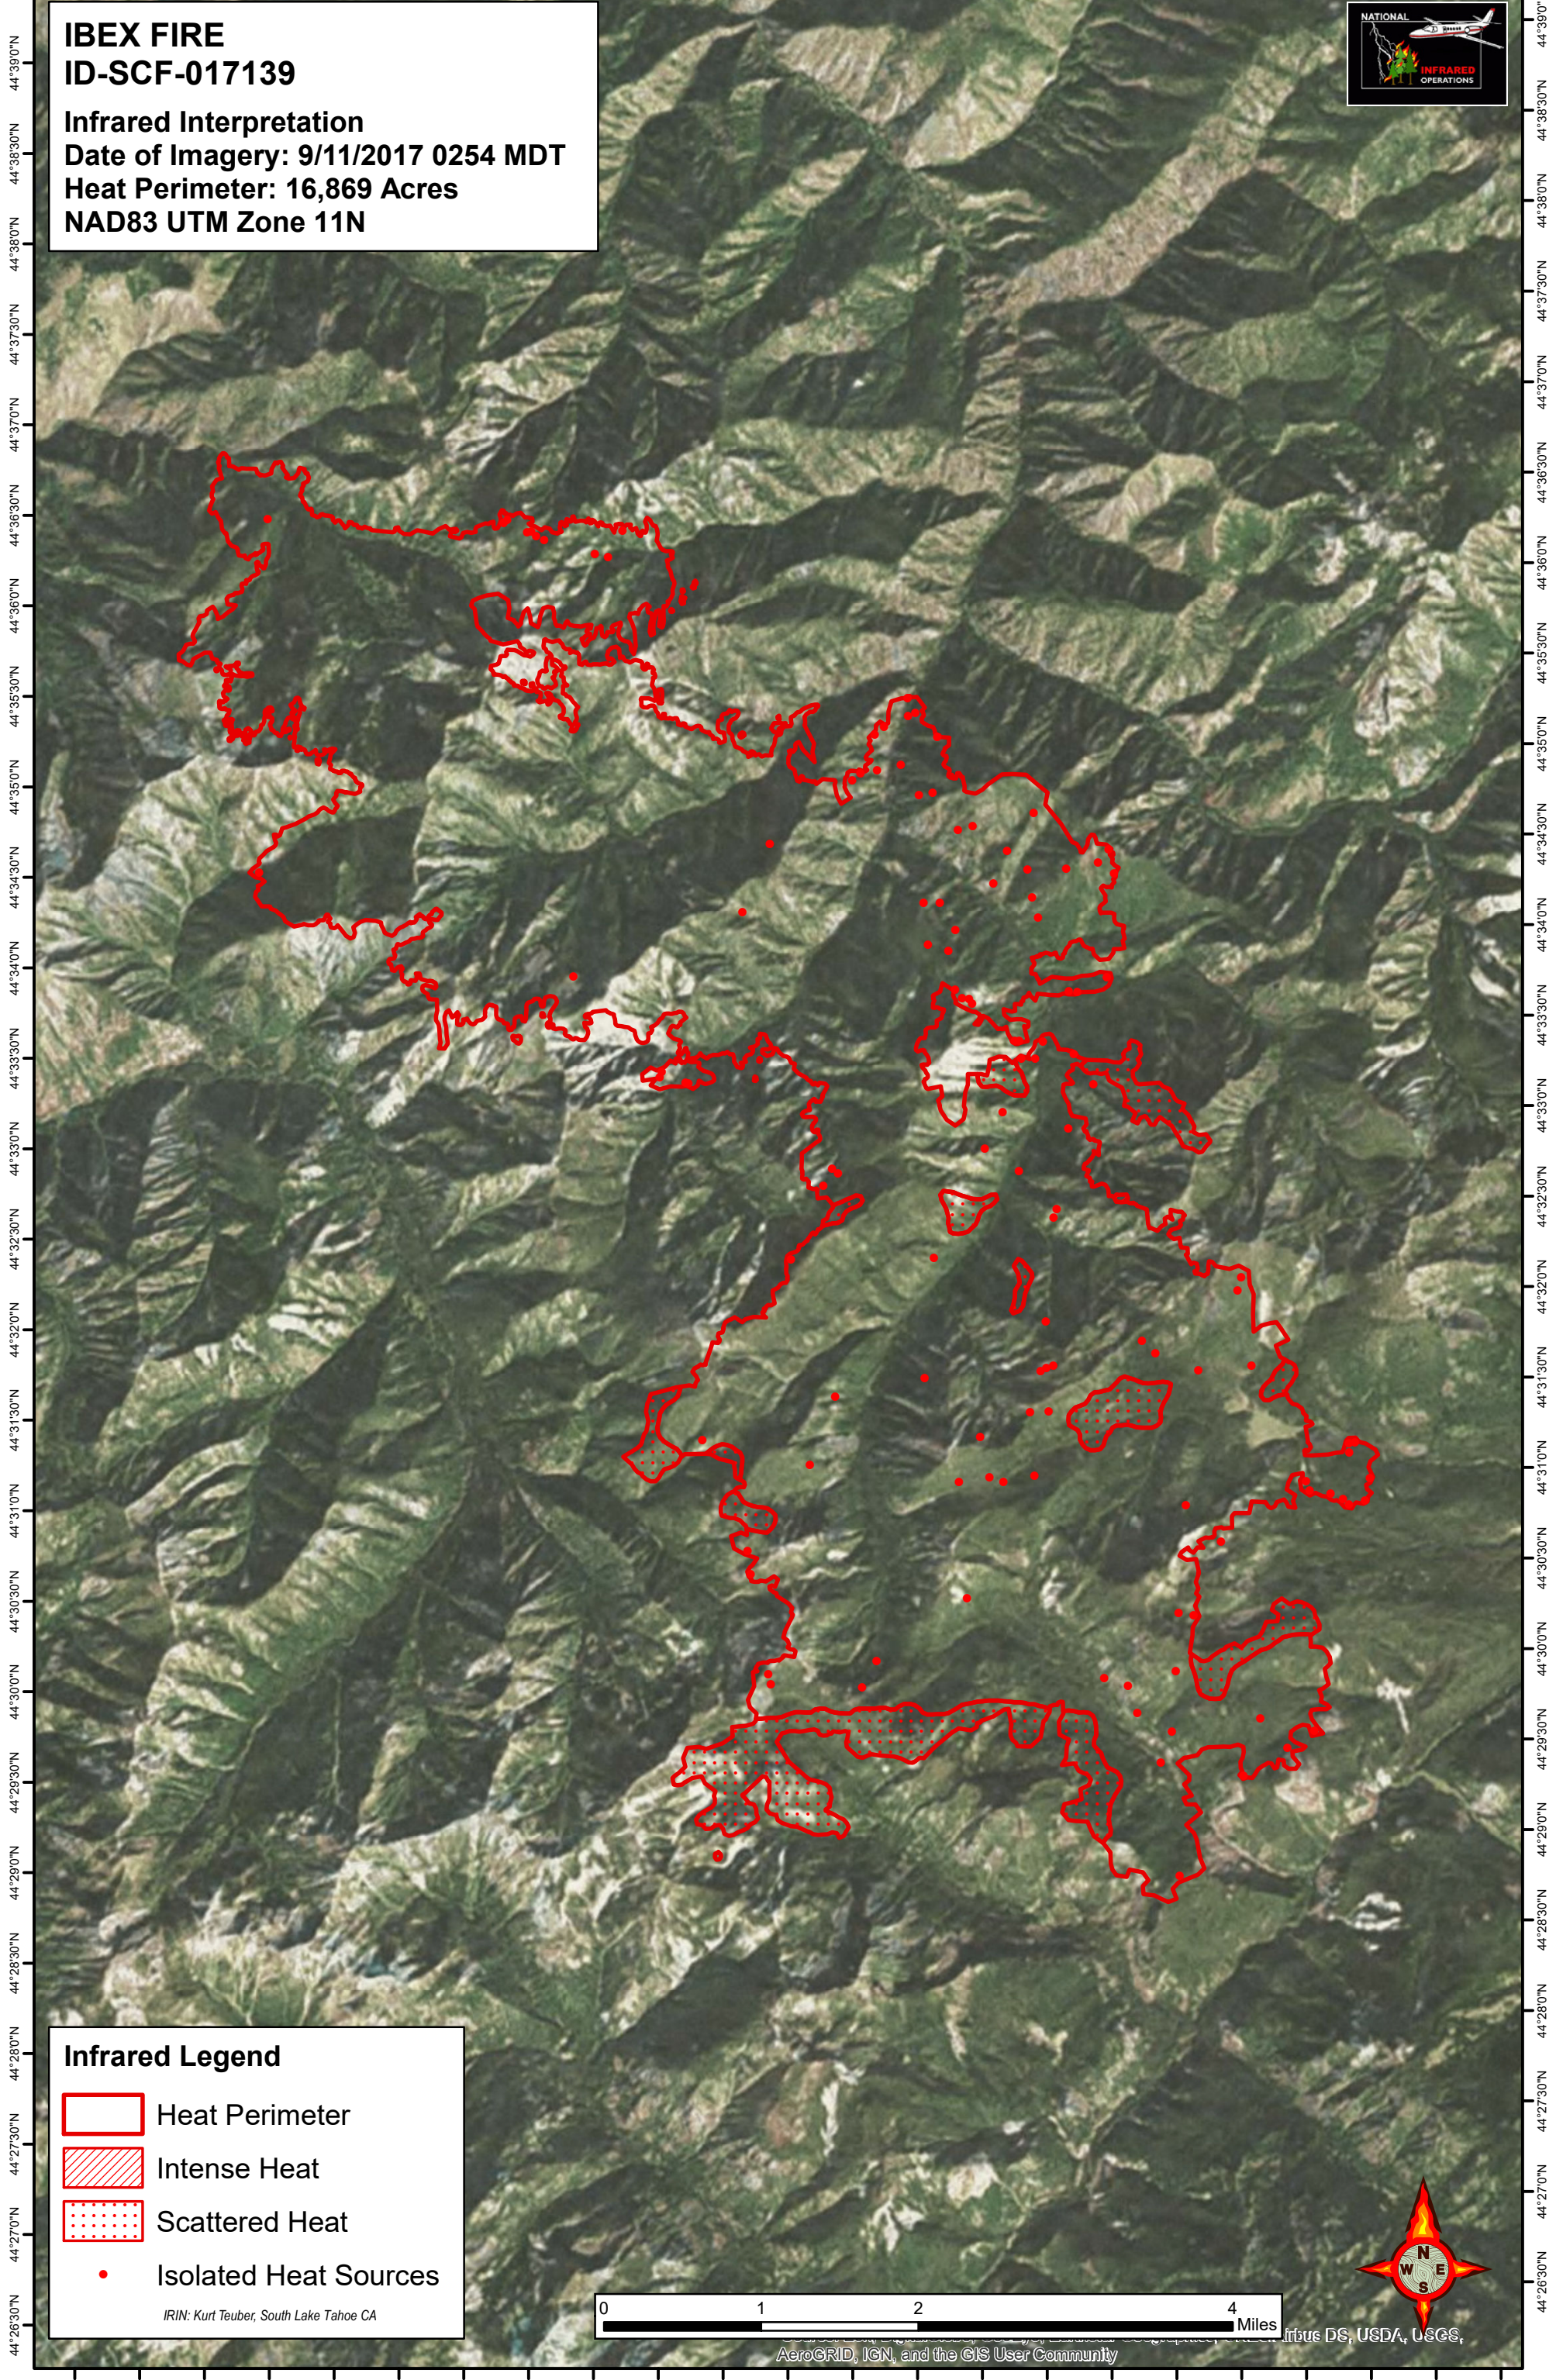

114°43'0"W 114°42'0"W 114°41'0"W 114°40'0"W 114°39'0"W 114°38'0"W 114°37'0"W 114°36'0"W 114°35'0"W 114°34'0"W 114°33'0"W 114°32'0"W

**IBEX FIRE**  
**ID-SCF-017139**  
**Infrared Interpretation**  
**Date of Imagery: 9/11/2017 0254 MDT**  
**Heat Perimeter: 16,869 Acres**  
**NAD83 UTM Zone 11N**

**Infrared Legend**

-  Heat Perimeter
-  Intense Heat
-  Scattered Heat
-  Isolated Heat Sources

*IRIN: Kurt Teuber, South Lake Tahoe CA*

114°43'30"W 114°42'30"W 114°41'30"W 114°40'30"W 114°39'30"W 114°38'30"W 114°37'30"W 114°36'30"W 114°35'30"W 114°34'30"W 114°33'30"W 114°32'30"W