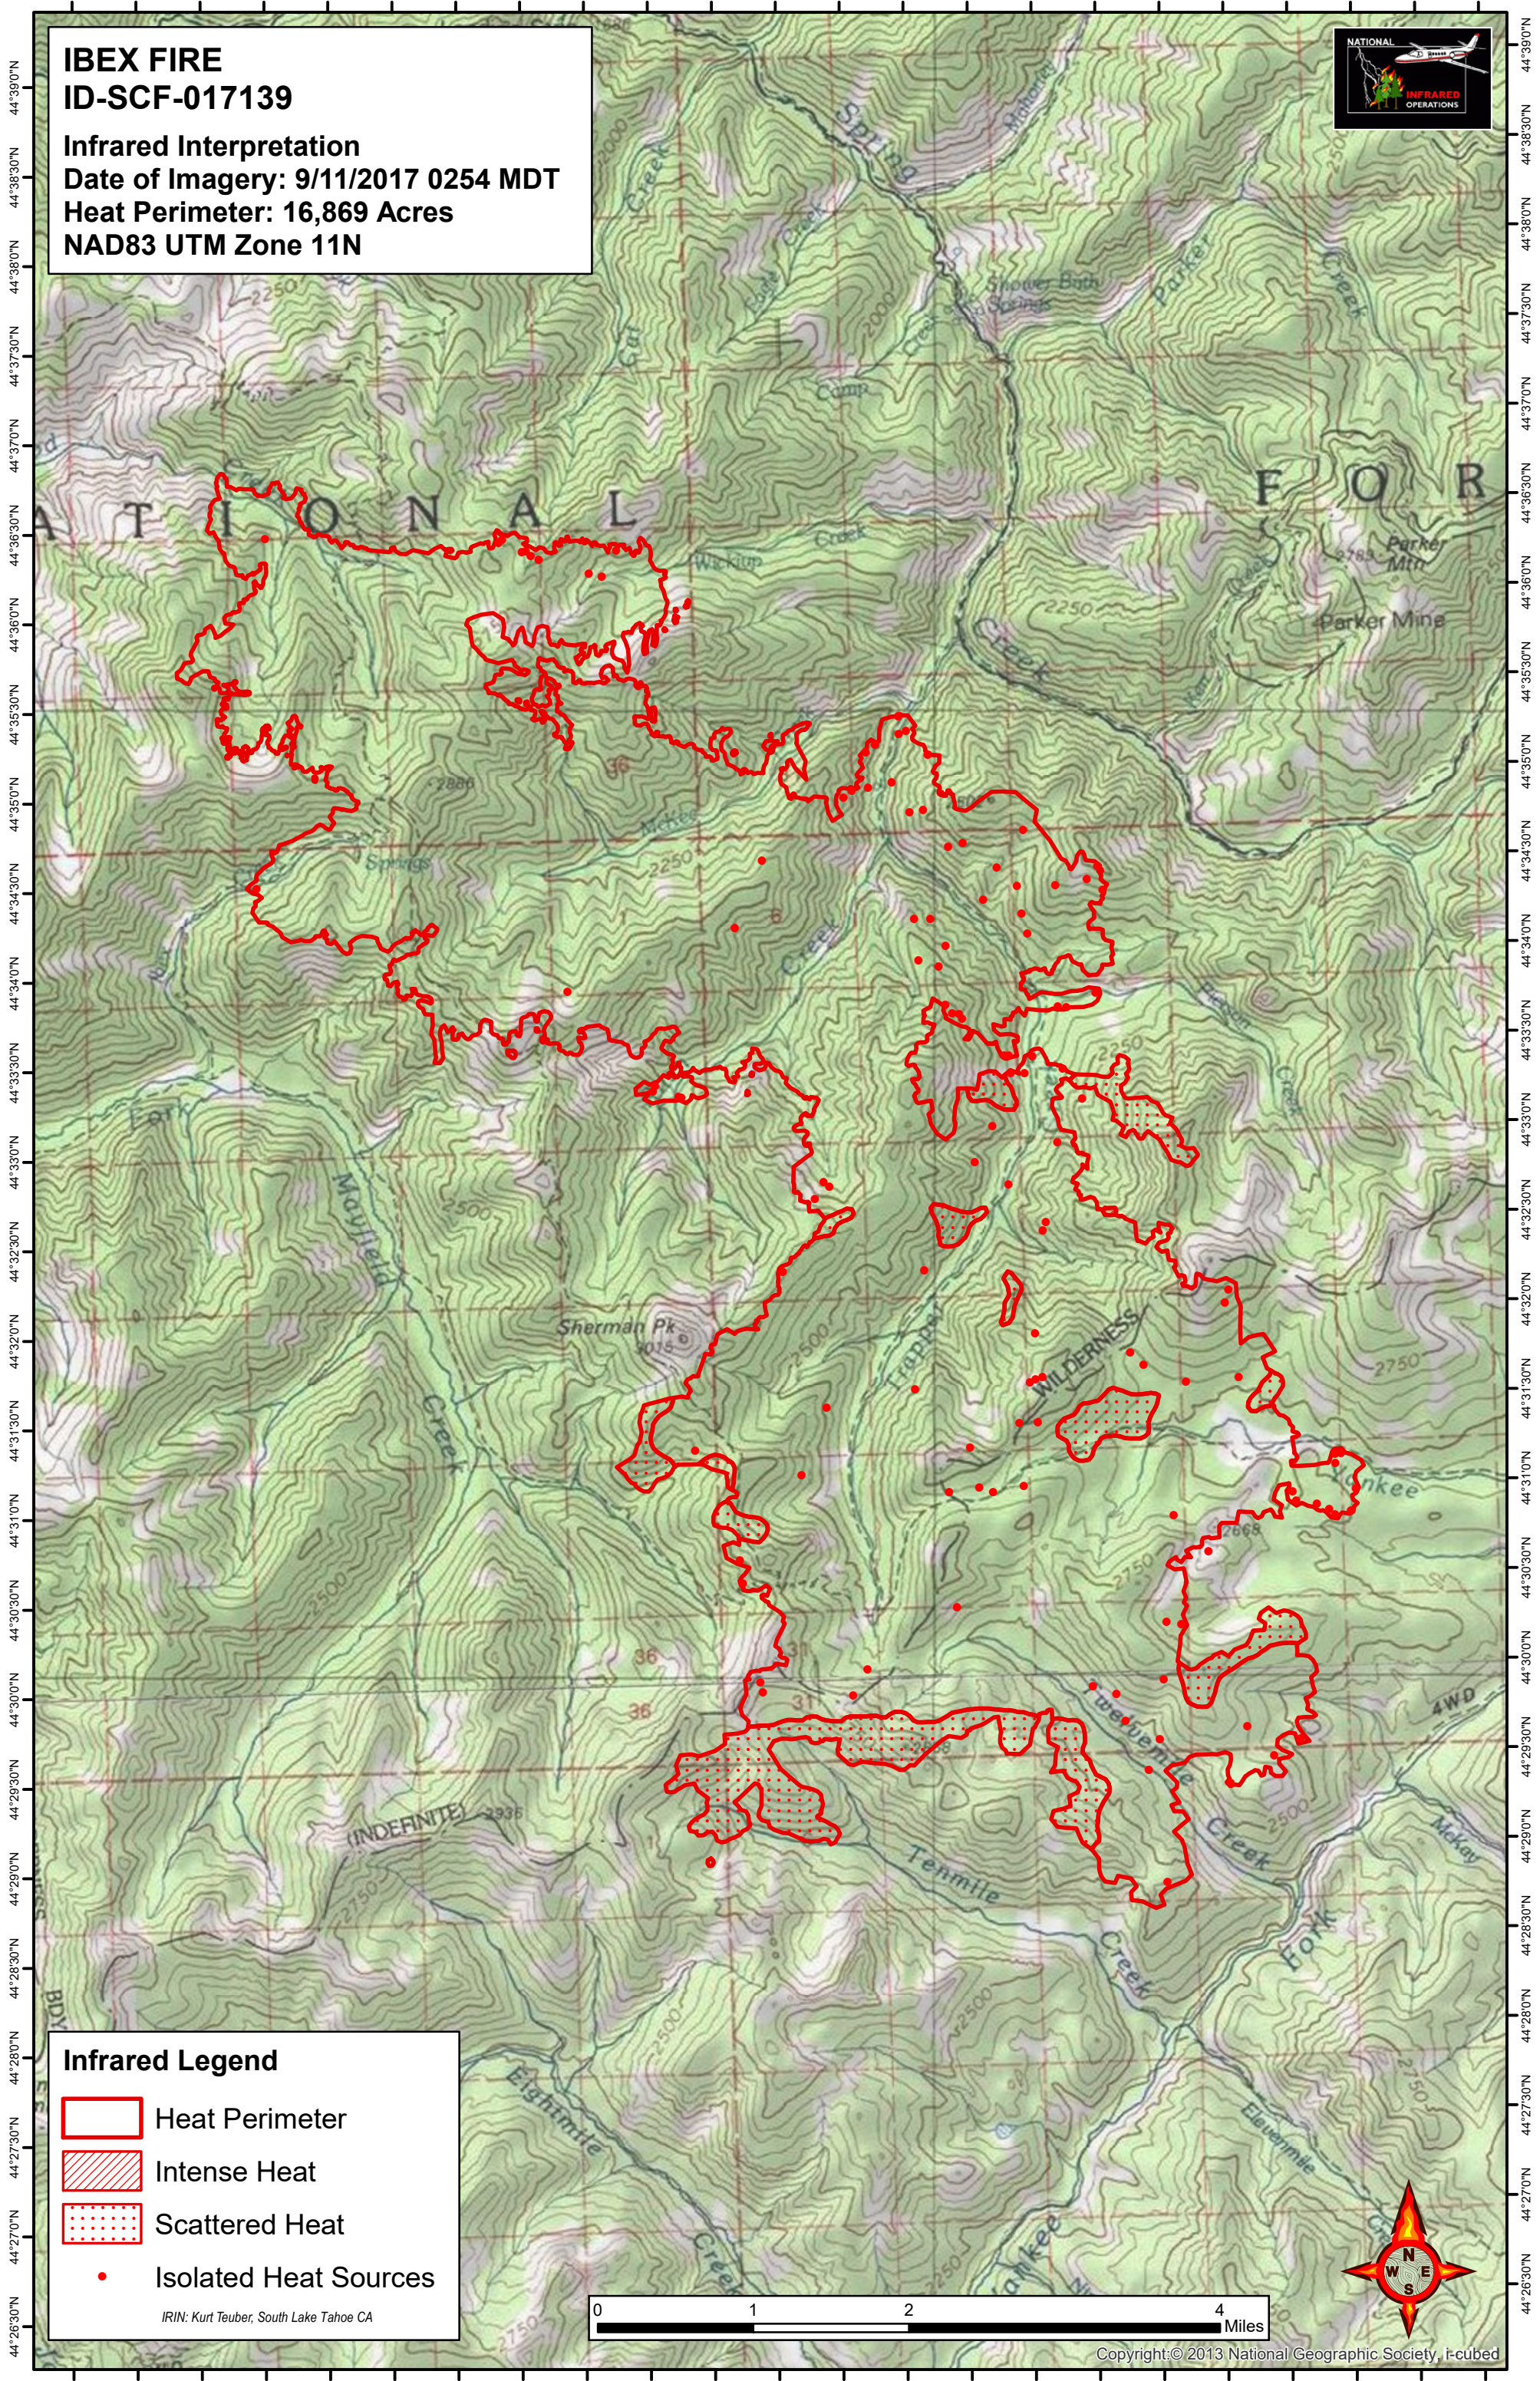

114°43'0"W 114°42'0"W 114°41'0"W 114°40'0"W 114°39'0"W 114°38'0"W 114°37'0"W 114°36'0"W 114°35'0"W 114°34'0"W 114°33'0"W 114°32'0"W

IBEX FIRE
ID-SCF-017139
Infrared Interpretation
Date of Imagery: 9/11/2017 0254 MDT
Heat Perimeter: 16,869 Acres
NAD83 UTM Zone 11N

Infrared Legend

-  Heat Perimeter
-  Intense Heat
-  Scattered Heat
-  Isolated Heat Sources

IRIN: Kurt Teuber, South Lake Tahoe CA

114°43'30"W 114°42'30"W 114°41'30"W 114°40'30"W 114°39'30"W 114°38'30"W 114°37'30"W 114°36'30"W 114°35'30"W 114°34'30"W 114°33'30"W 114°32'30"W