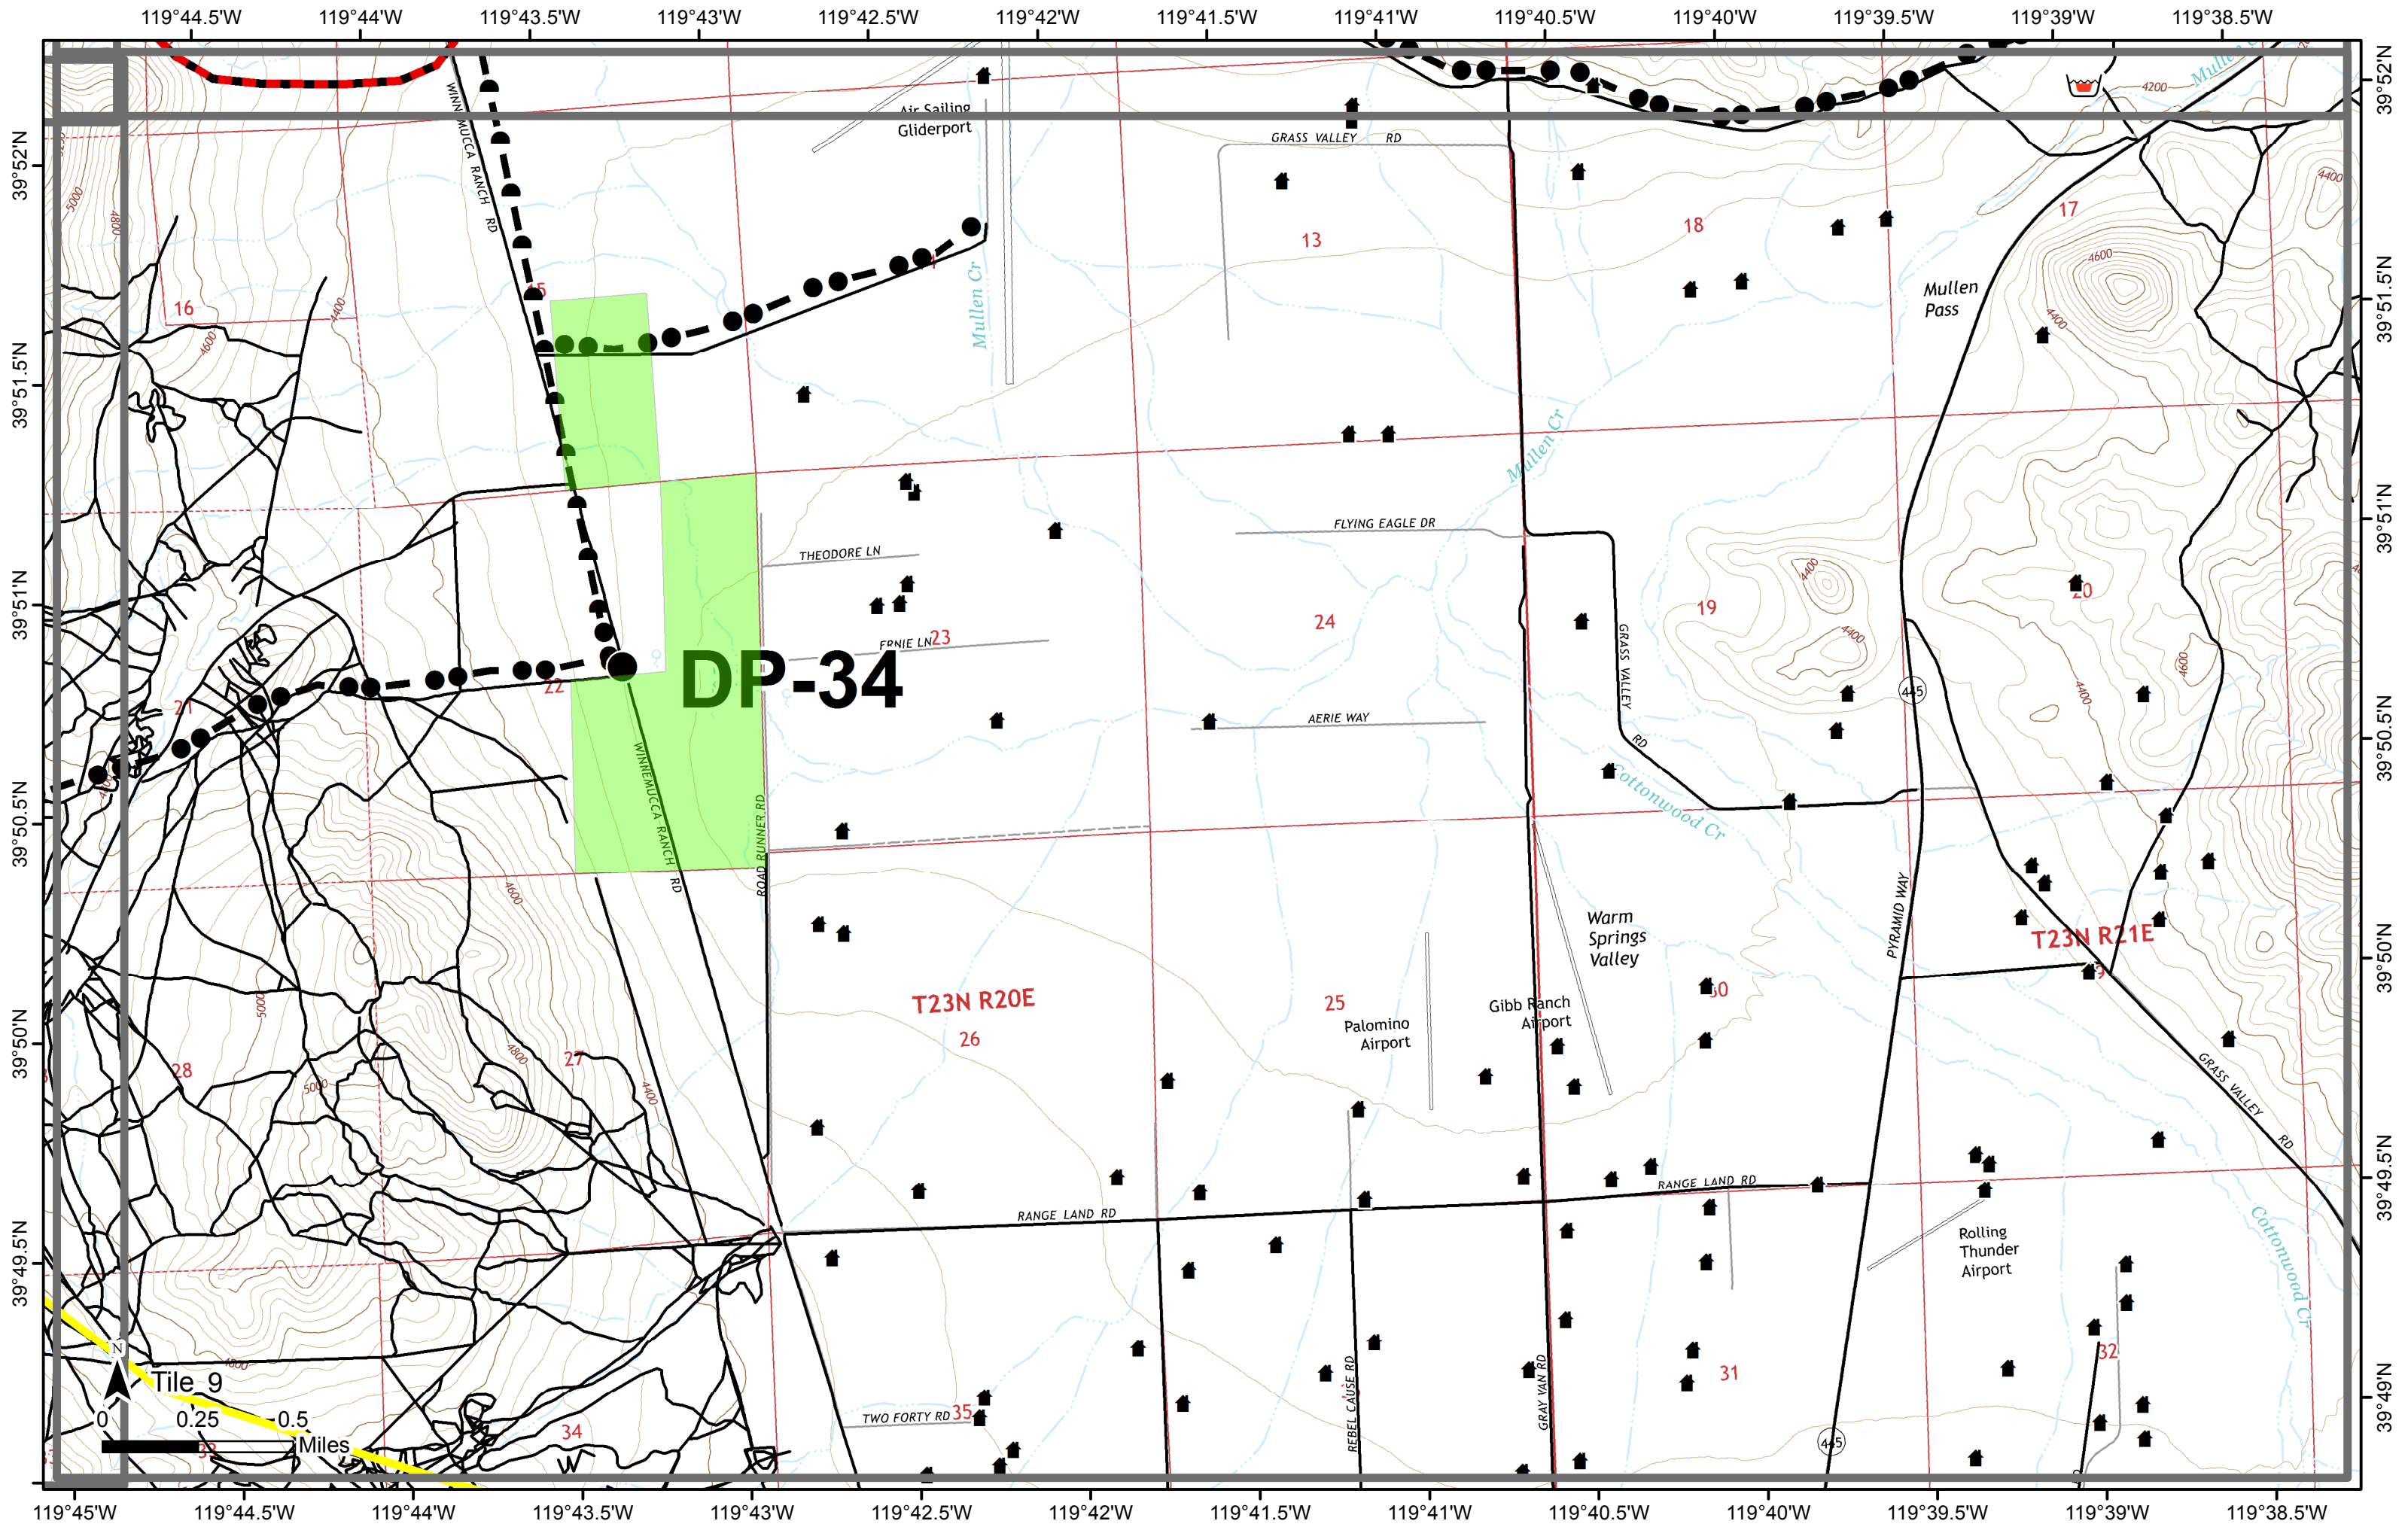

PAULINE
CANYON RD

Dogskin
Mtn

119°44.5'W 119°44'W 119°43.5'W 119°43'W 119°42.5'W 119°42'W 119°41.5'W 119°41'W 119°40.5'W 119°40'W 119°39.5'W 119°39'W 119°38.5'W 119°38'W

39°55'N
39°54.5'N
39°54'N
39°53.5'N
39°53'N
39°52.5'N
39°52'N

39°55'N
39°54.5'N
39°54'N
39°53.5'N
39°53'N
39°52.5'N
39°52'N

119°44.5'W 119°44'W 119°43.5'W 119°43'W 119°42.5'W 119°42'W 119°41.5'W 119°41'W 119°40.5'W 119°40'W 119°39.5'W 119°39'W 119°38.5'W

119°51.5'W 119°51'W 119°50.5'W 119°50'W 119°49.5'W 119°49'W 119°48.5'W 119°48'W 119°47.5'W 119°47'W 119°46.5'W 119°46'W 119°45.5'W 119°45'W

119°51.5'W 119°51'W 119°50.5'W 119°50'W 119°49.5'W 119°49'W 119°48.5'W 119°48'W 119°47.5'W 119°47'W 119°46.5'W 119°46'W 119°45.5'W 119°45'W

39°52'N
39°51.5'N
39°51'N
39°50.5'N
39°50'N
39°49.5'N

39°52'N
39°51.5'N
39°51'N
39°50.5'N
39°50'N
39°49.5'N
39°49'N

DP-34

T23N R20E

T23N R21E

119°44.5'W 119°44'W 119°43.5'W 119°43'W 119°42.5'W 119°42'W 119°41.5'W 119°41'W 119°40.5'W 119°40'W 119°39.5'W 119°39'W 119°38.5'W

39°52'N
39°51.5'N
39°51'N
39°50.5'N
39°50'N
39°49.5'N
39°49'N