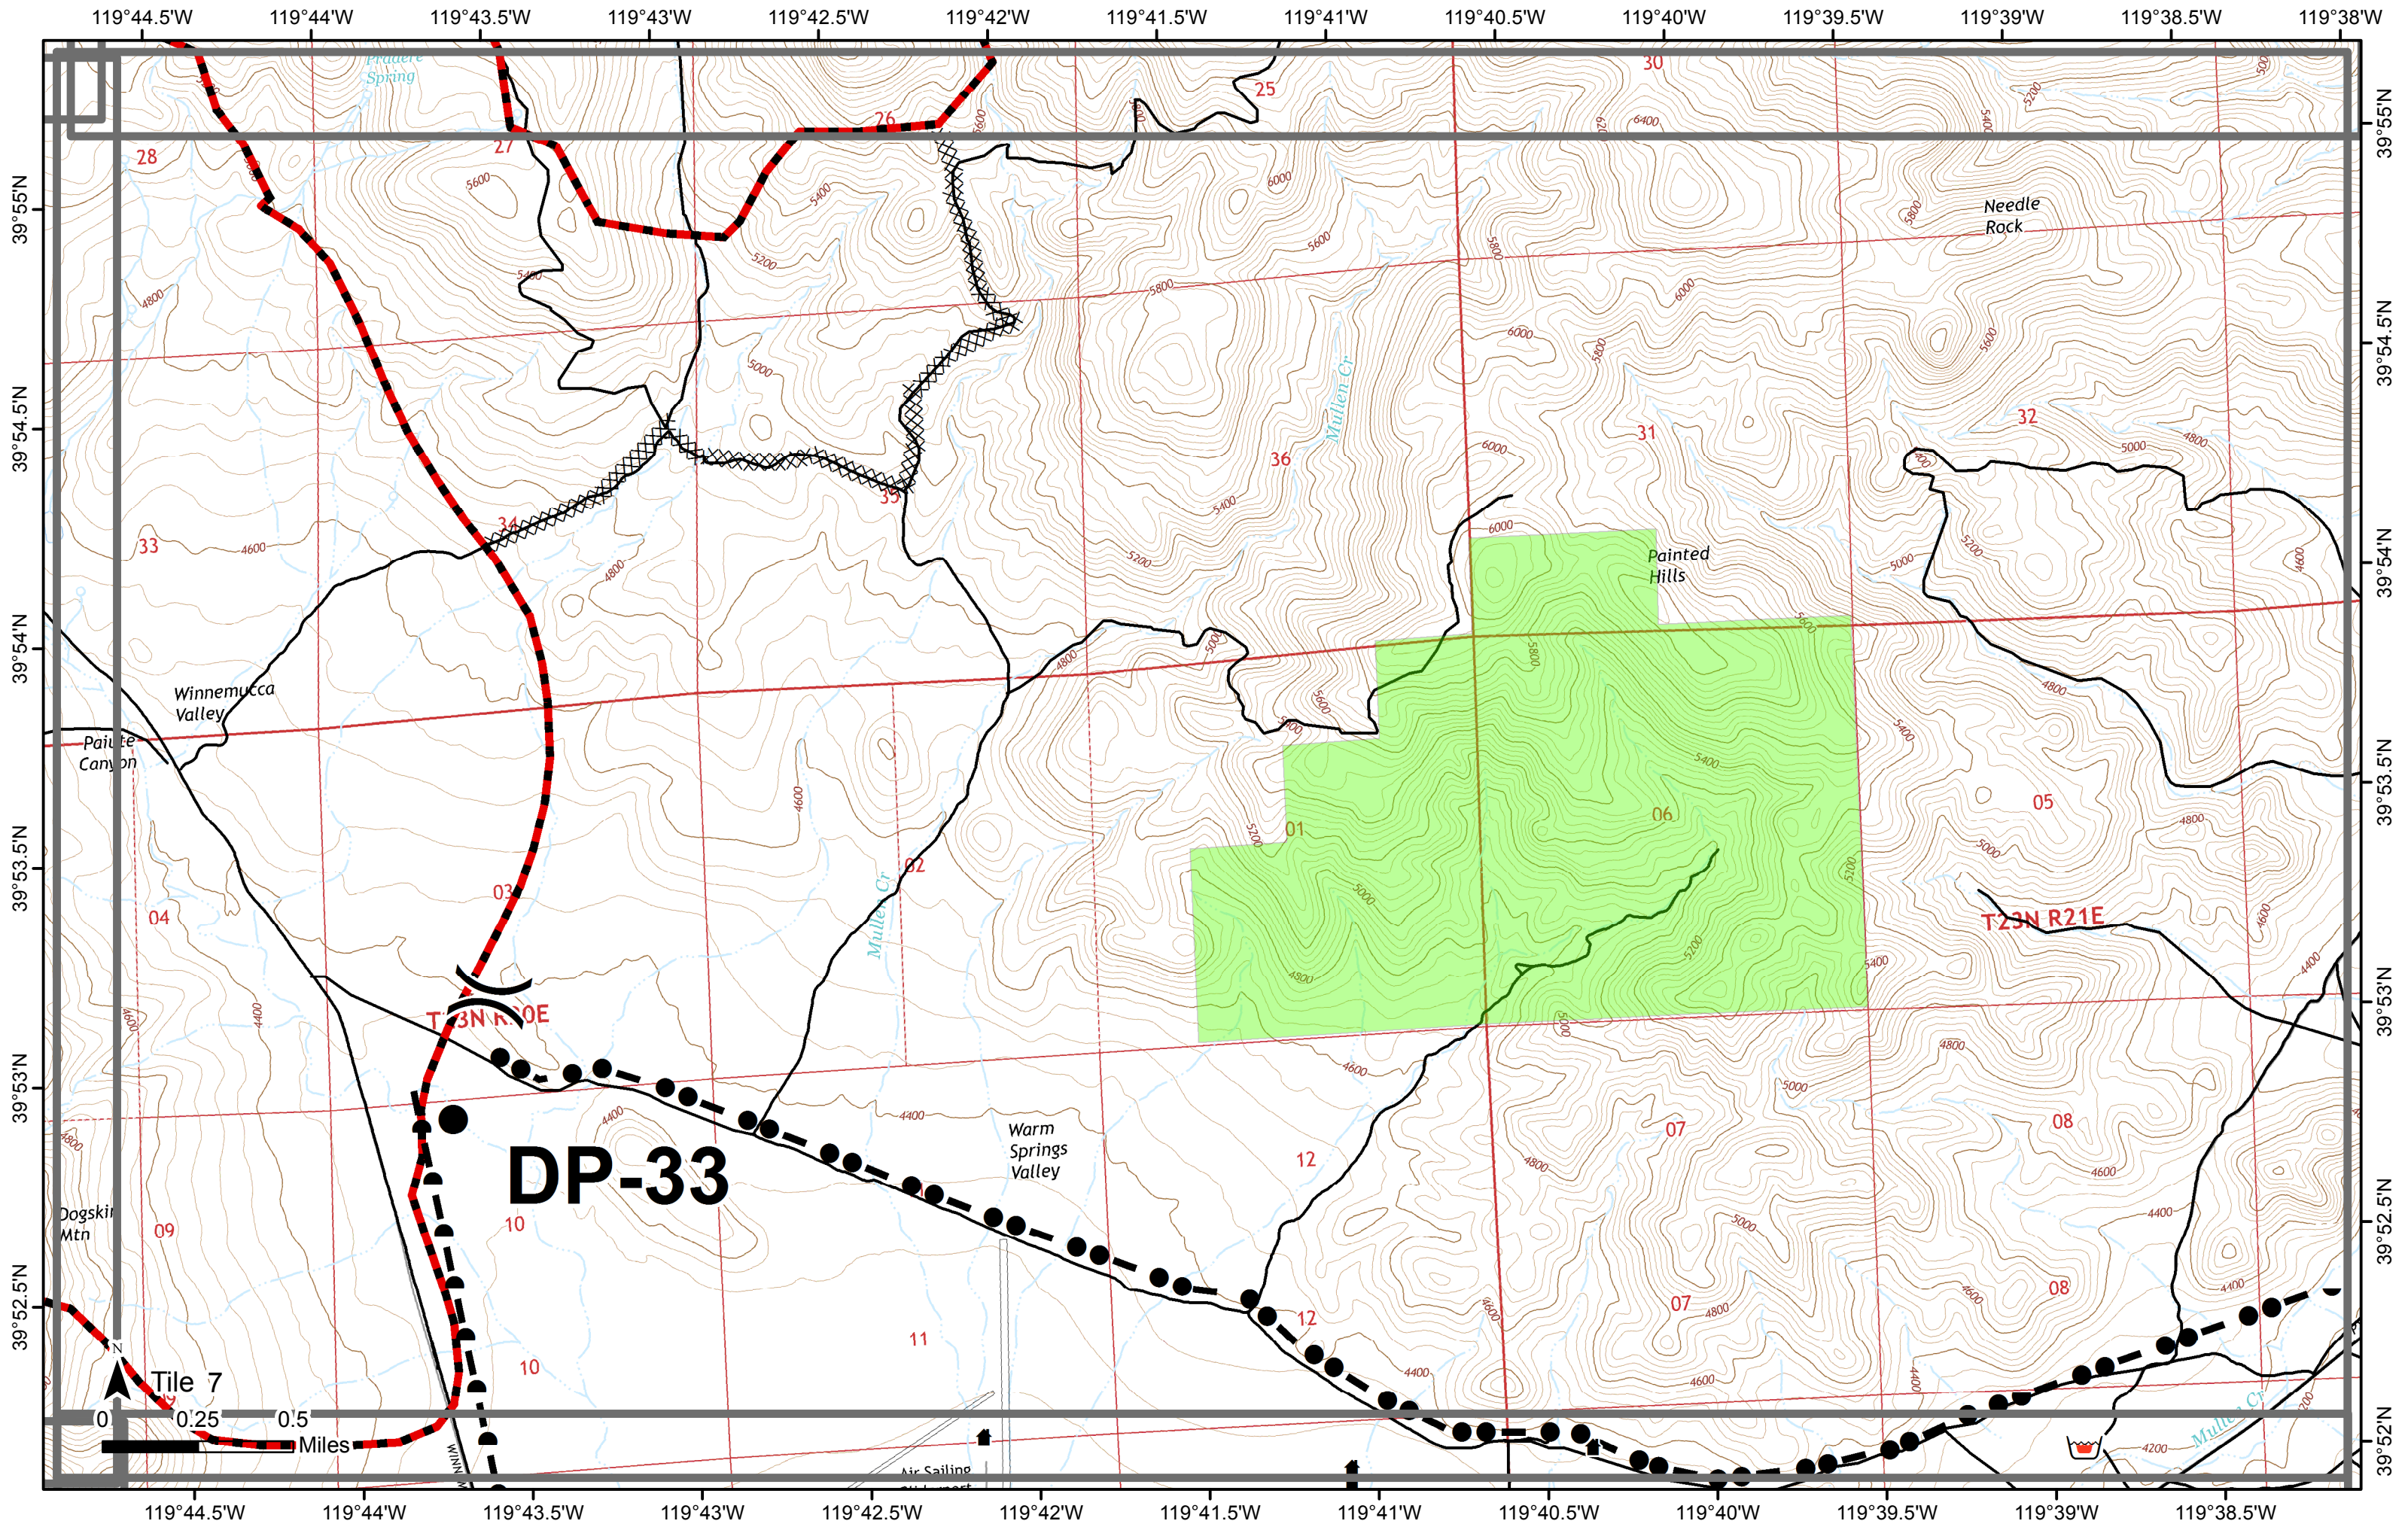

PAULINE
CANYON RD

Dogskin
Mtn

119°44.5'W 119°44'W 119°43.5'W 119°43'W 119°42.5'W 119°42'W 119°41.5'W 119°41'W 119°40.5'W 119°40'W 119°39.5'W 119°39'W 119°38.5'W 119°38'W

39°55'N
39°54.5'N
39°54'N
39°53.5'N
39°53'N
39°52.5'N
39°52'N

39°55'N
39°54.5'N
39°54'N
39°53.5'N
39°53'N
39°52.5'N
39°52'N

119°44.5'W 119°44'W 119°43.5'W 119°43'W 119°42.5'W 119°42'W 119°41.5'W 119°41'W 119°40.5'W 119°40'W 119°39.5'W 119°39'W 119°38.5'W

119°51.5'W 119°51'W 119°50.5'W 119°50'W 119°49.5'W 119°49'W 119°48.5'W 119°48'W 119°47.5'W 119°47'W 119°46.5'W 119°46'W 119°45.5'W 119°45'W

119°51.5'W 119°51'W 119°50.5'W 119°50'W 119°49.5'W 119°49'W 119°48.5'W 119°48'W 119°47.5'W 119°47'W 119°46.5'W 119°46'W 119°45.5'W 119°45'W

39°52'N
39°51.5'N
39°51'N
39°50.5'N
39°50'N
39°49.5'N

39°52'N
39°51.5'N
39°51'N
39°50.5'N
39°50'N
39°49.5'N
39°49'N

DP-34

T23N R20E

T23N R21E

119°44.5'W 119°44'W 119°43.5'W 119°43'W 119°42.5'W 119°42'W 119°41.5'W 119°41'W 119°40.5'W 119°40'W 119°39.5'W 119°39'W 119°38.5'W

39°52'N
39°51.5'N
39°51'N
39°50.5'N
39°50'N
39°49.5'N
39°49'N