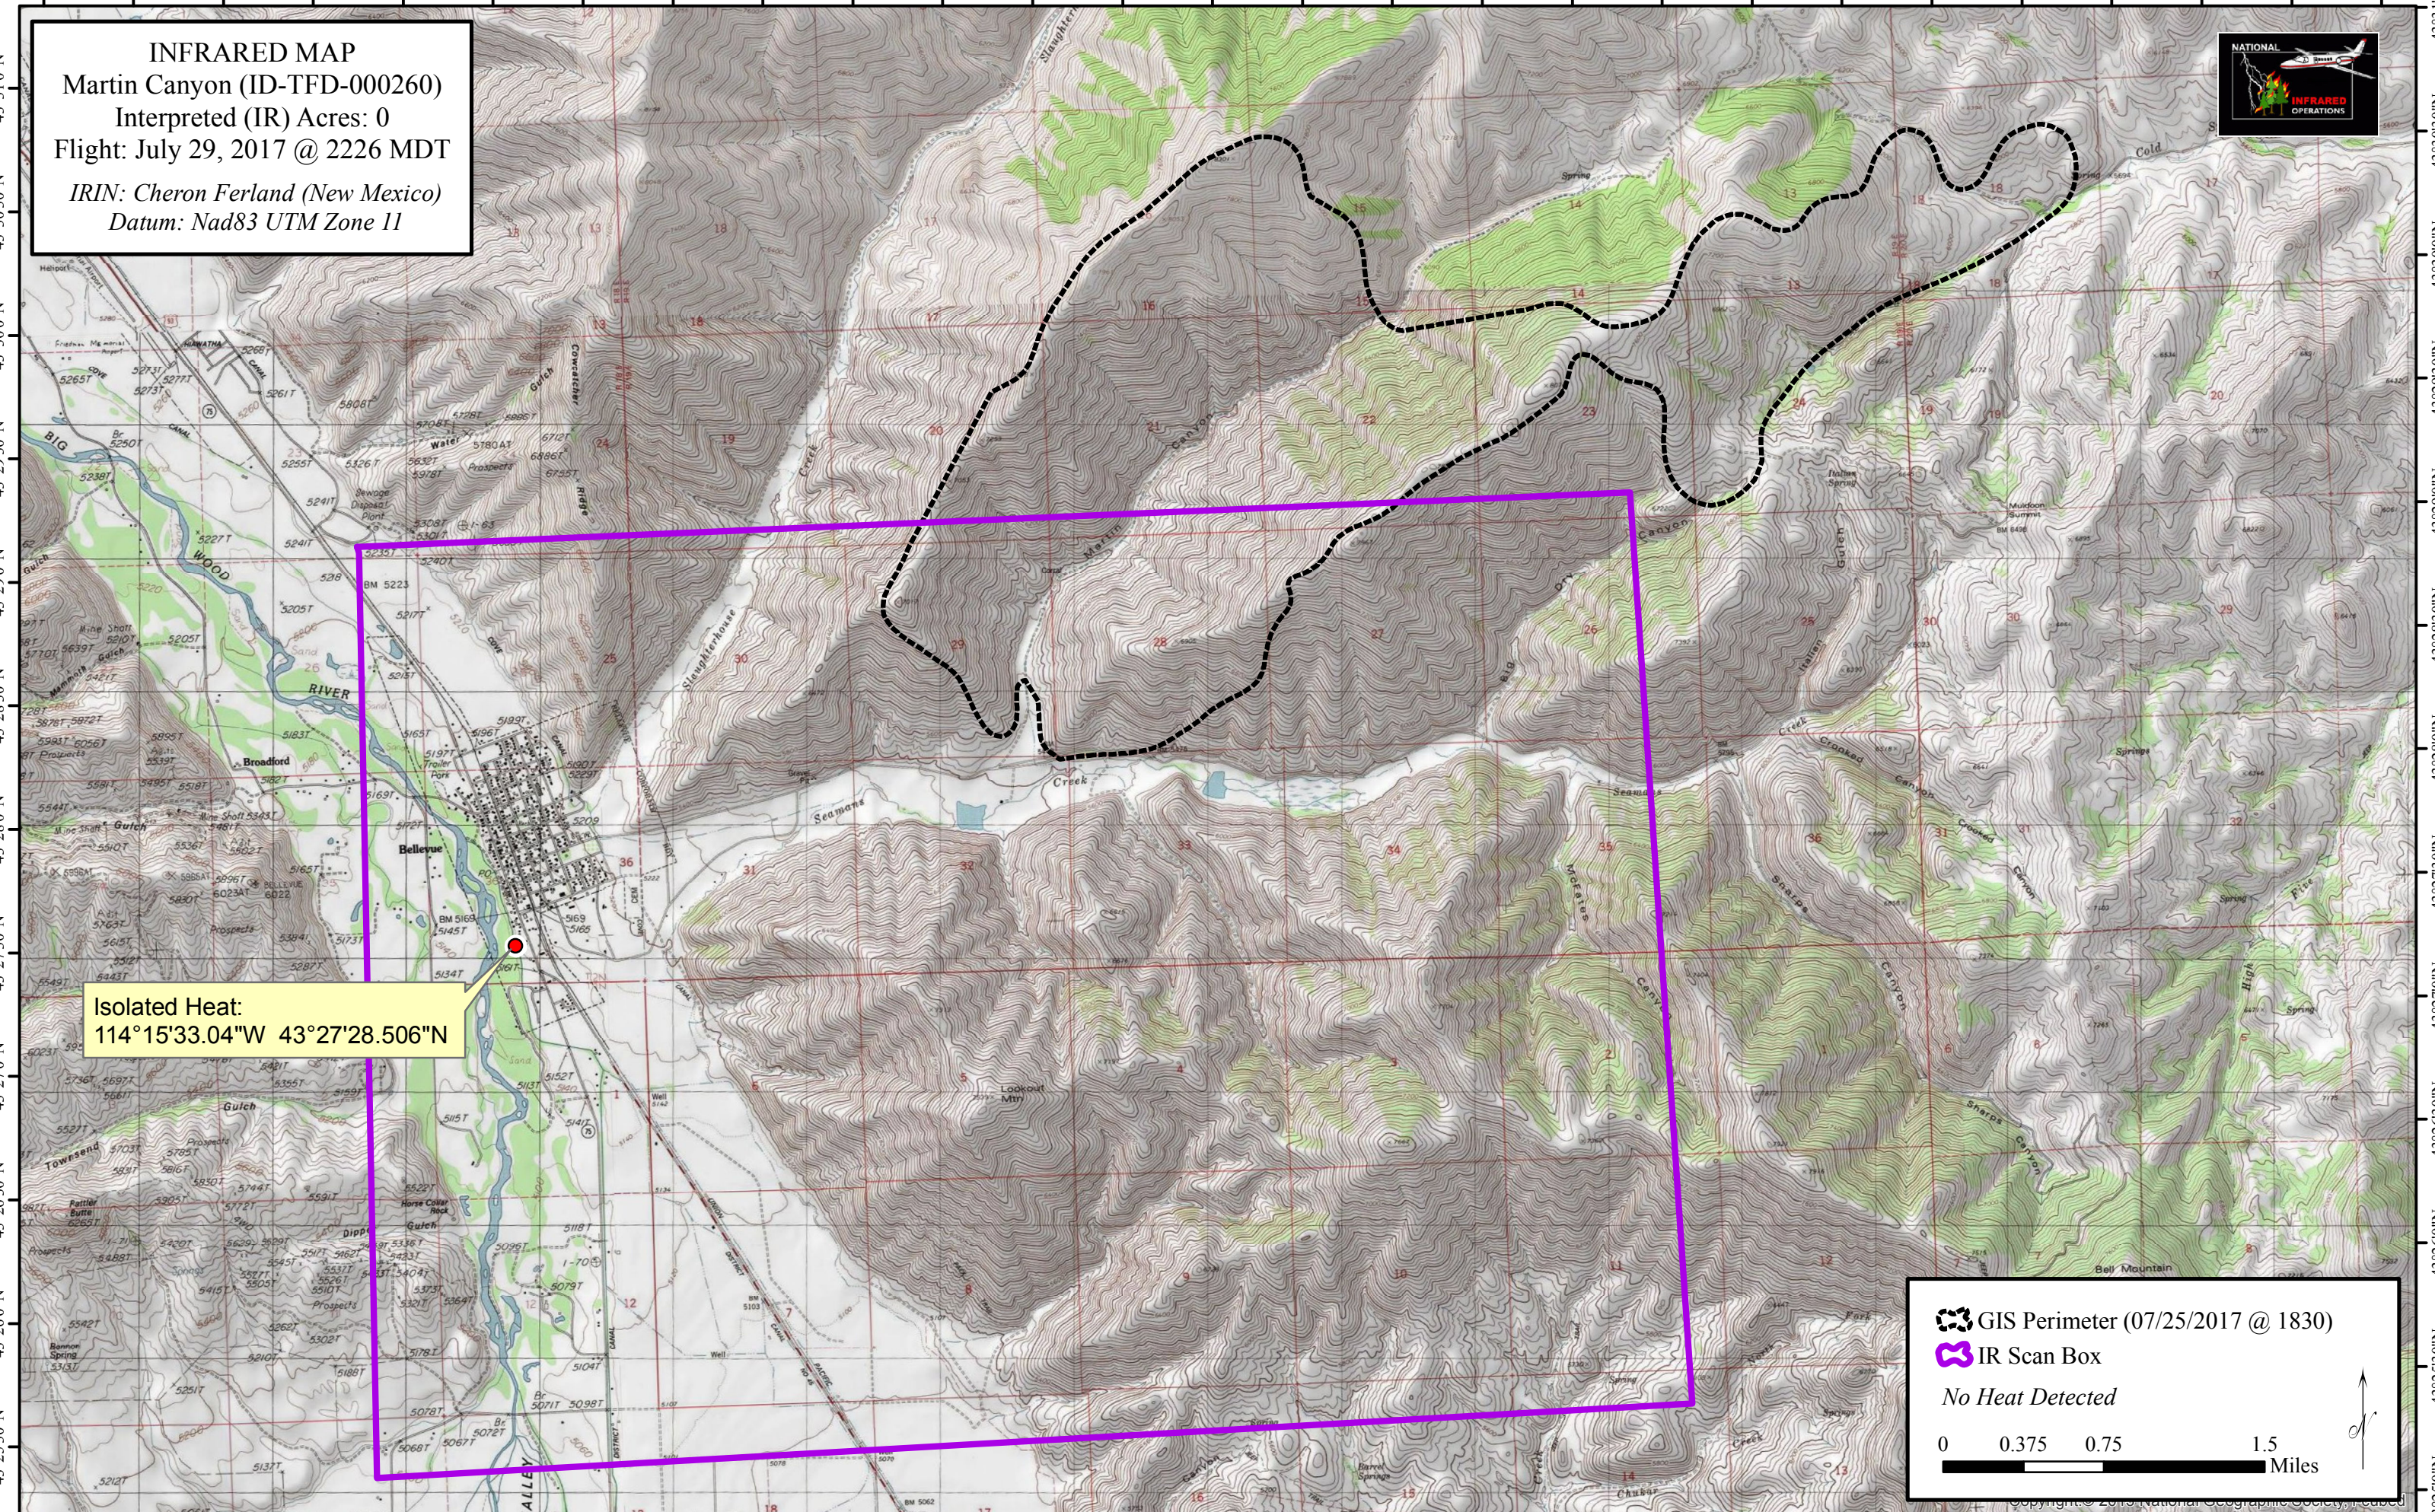

114°18'0"W 114°17'30"W 114°17'0"W 114°16'30"W 114°16'0"W 114°15'30"W 114°15'0"W 114°14'30"W 114°14'0"W 114°13'30"W 114°13'0"W 114°12'30"W 114°12'0"W 114°11'30"W 114°11'0"W 114°10'30"W 114°10'0"W 114°9'30"W 114°9'0"W 114°8'30"W 114°8'0"W 114°7'30"W 114°7'0"W 114°6'30"W 114°6'0"W 114°5'30"W 114°5'0"W

INFRARED MAP
Martin Canyon (ID-TFD-000260)
Interpreted (IR) Acres: 0
Flight: July 29, 2017 @ 2226 MDT
IRIN: Cheron Ferland (New Mexico)
Datum: Nad83 UTM Zone 11

Isolated Heat:
114°15'33.04"W 43°27'28.506"N

GIS Perimeter (07/25/2017 @ 1830)
IR Scan Box
No Heat Detected

0 0.375 0.75 1.5 Miles

114°18'0"W 114°17'30"W 114°17'0"W 114°16'30"W 114°16'0"W 114°15'30"W 114°15'0"W 114°14'30"W 114°14'0"W 114°13'30"W 114°13'0"W 114°12'30"W 114°12'0"W 114°11'30"W 114°11'0"W 114°10'30"W 114°10'0"W 114°9'30"W 114°9'0"W 114°8'30"W 114°8'0"W 114°7'30"W 114°7'0"W 114°6'30"W 114°6'0"W 114°5'30"W 114°5'0"W