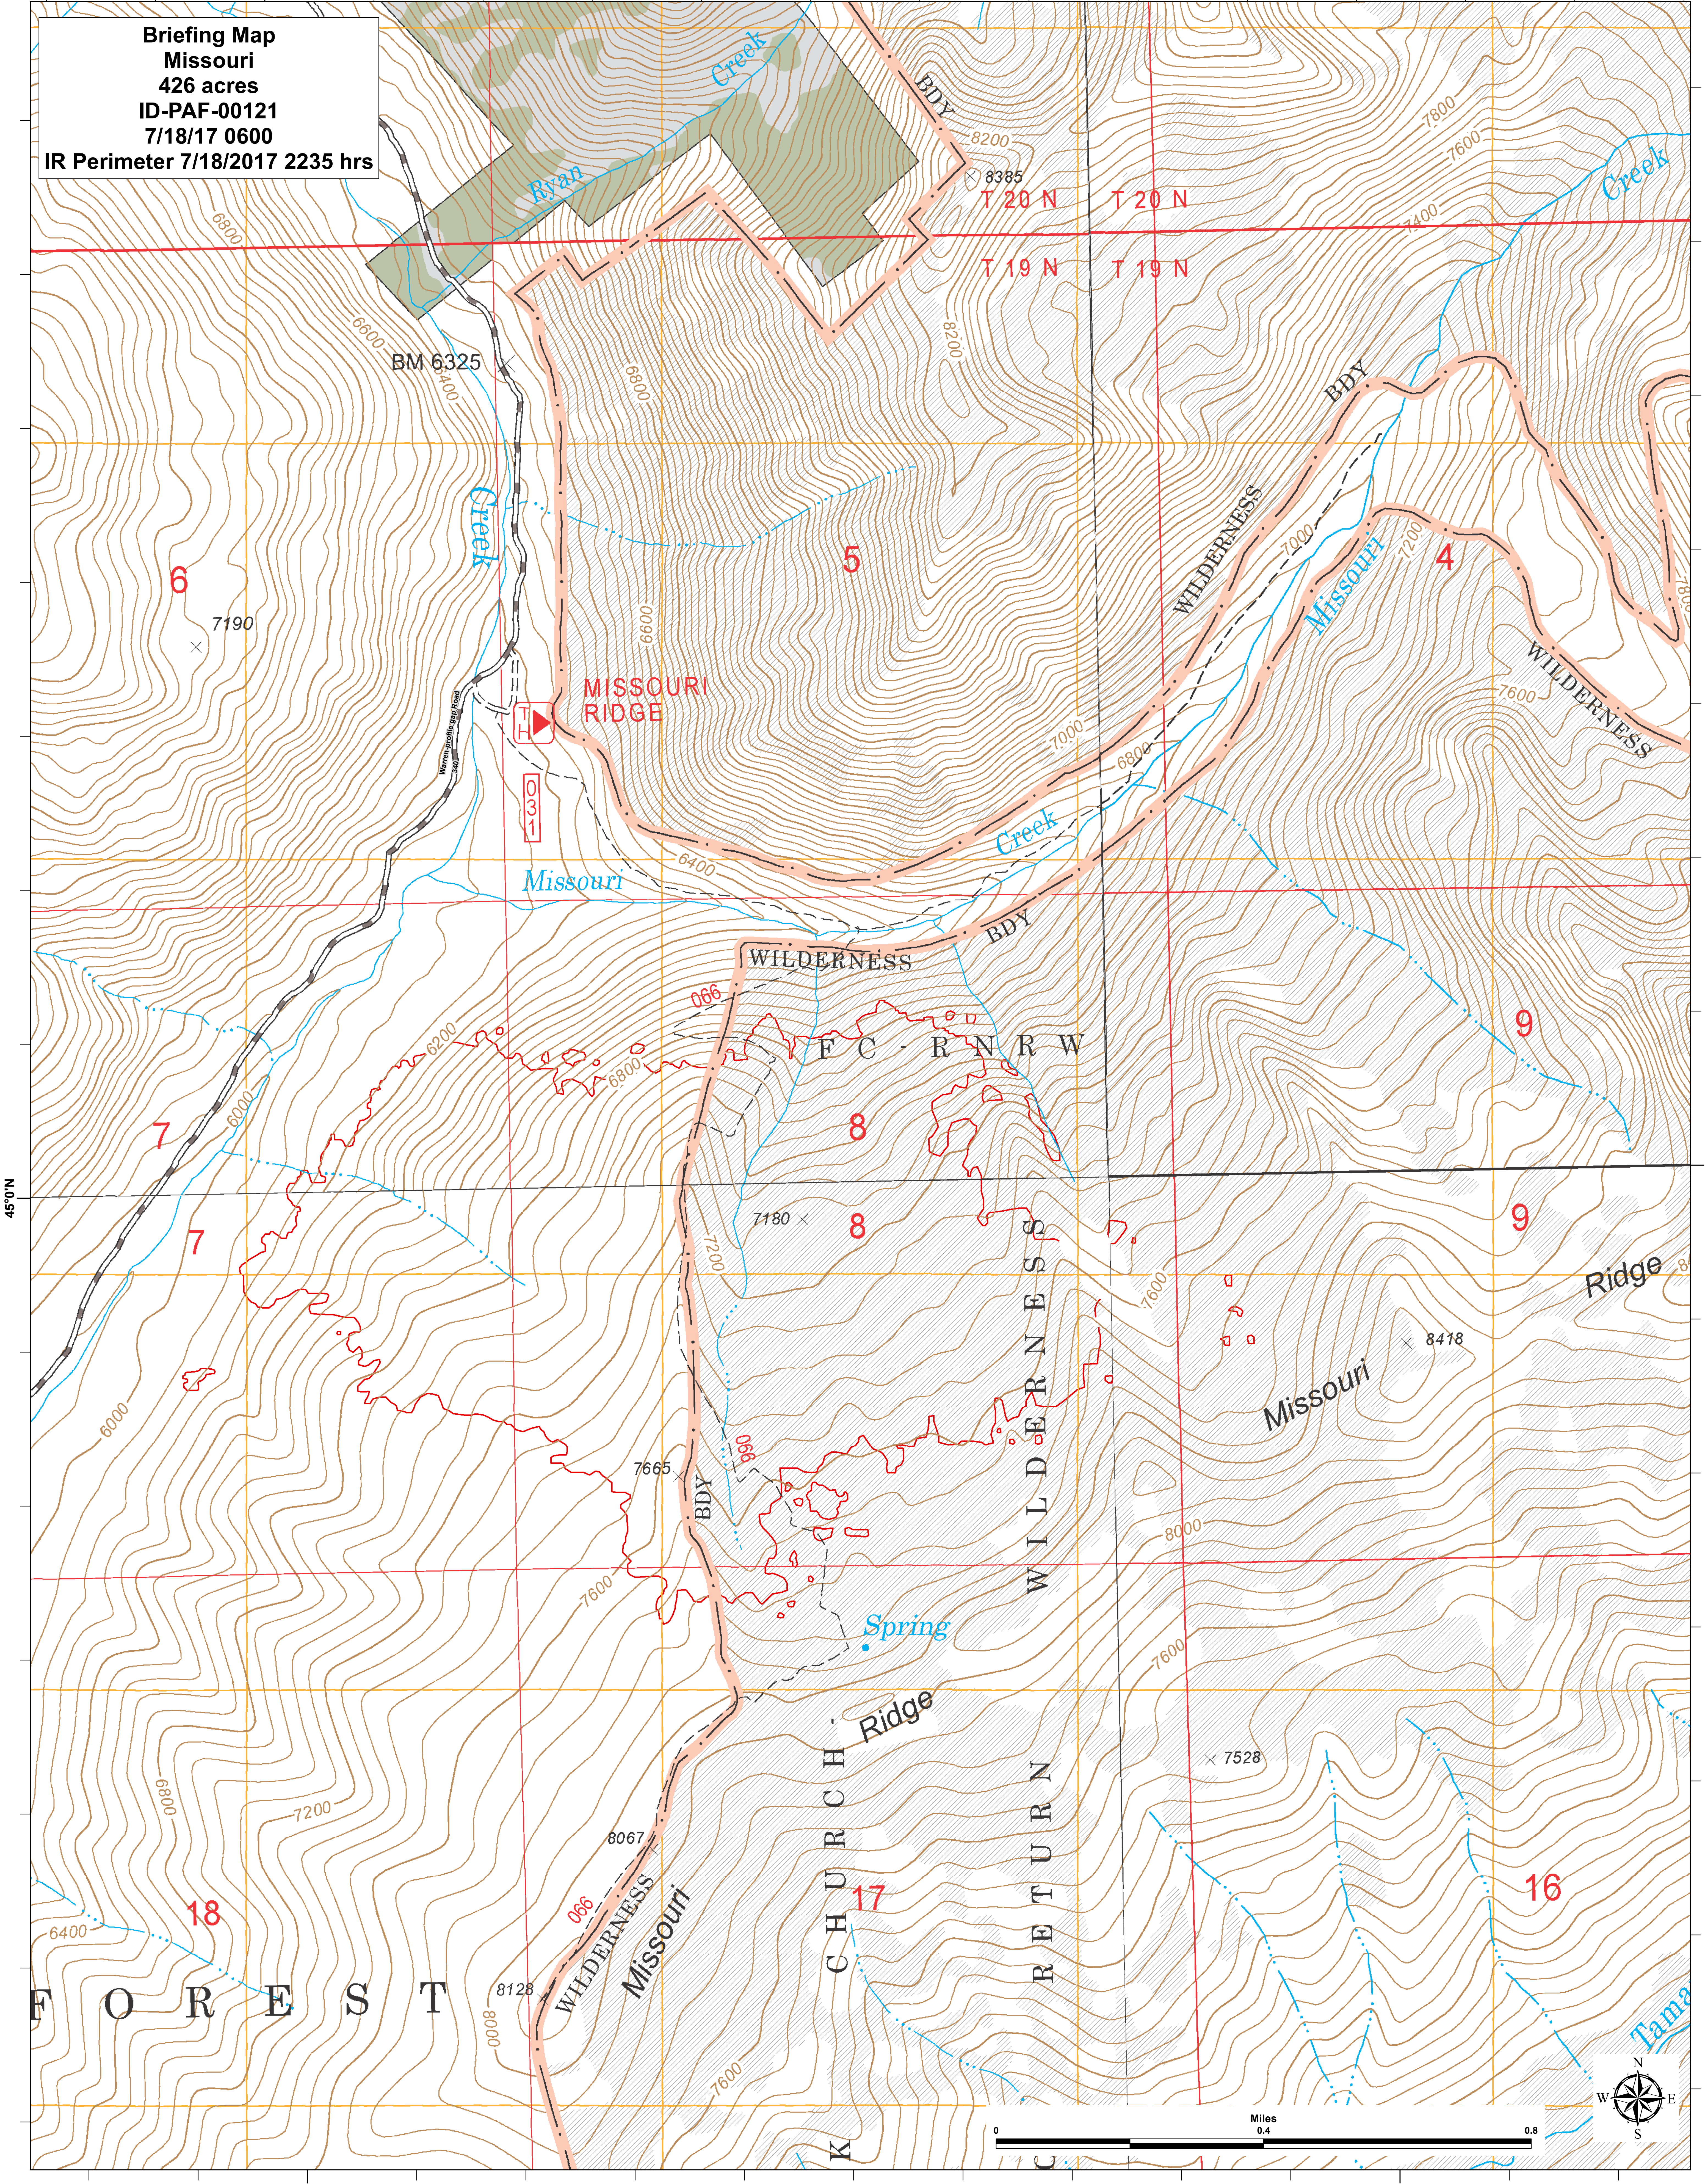

Briefing Map
Missouri
426 acres
ID-PAF-00121
7/18/17 0600
IR Perimeter 7/18/2017 2235 hrs

45°N

45°N