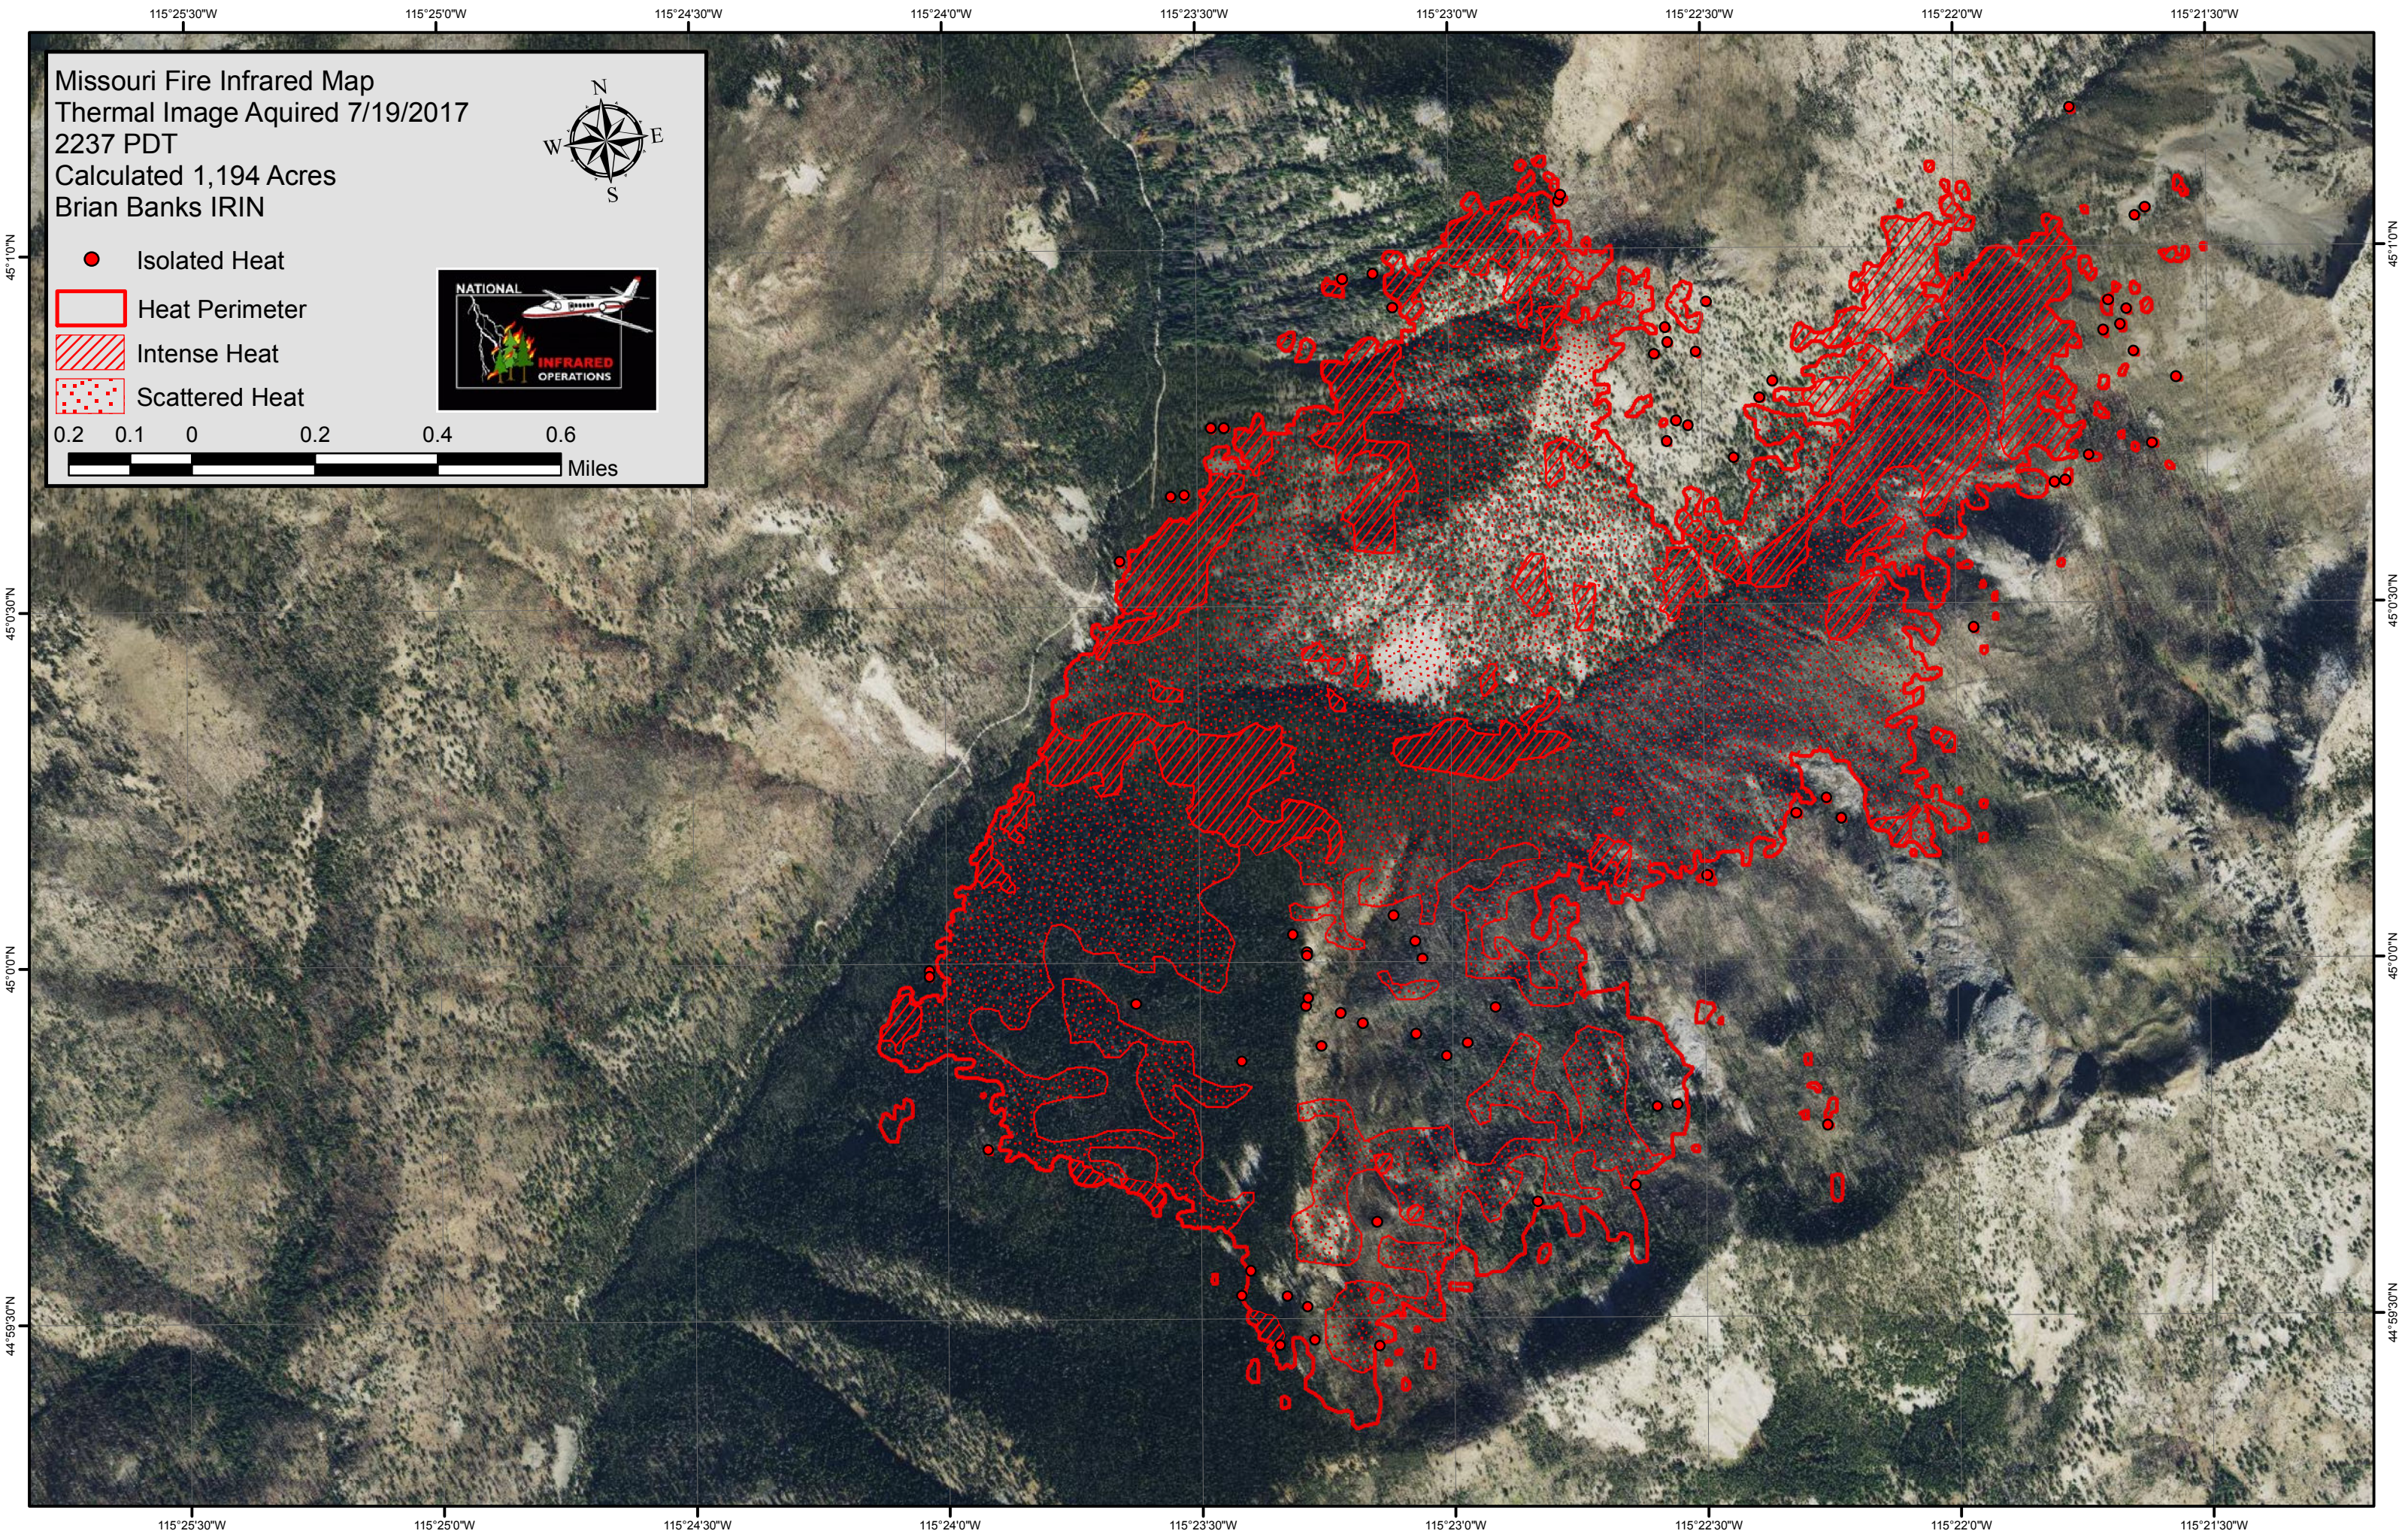

Missouri Fire Infrared Map
Thermal Image Aquired 7/19/2017
2237 PDT
Calculated 1,194 Acres
Brian Banks IRIN

- Isolated Heat
- Heat Perimeter
- ▨ Intense Heat
- ▤ Scattered Heat

115°25'30"W 115°25'0"W 115°24'30"W 115°24'0"W 115°23'30"W 115°23'0"W 115°22'30"W 115°22'0"W 115°21'30"W

45°10'N
45°0'30"N
45°0'0"N
44°59'30"N

45°10'N
45°0'30"N
45°0'0"N
44°59'30"N