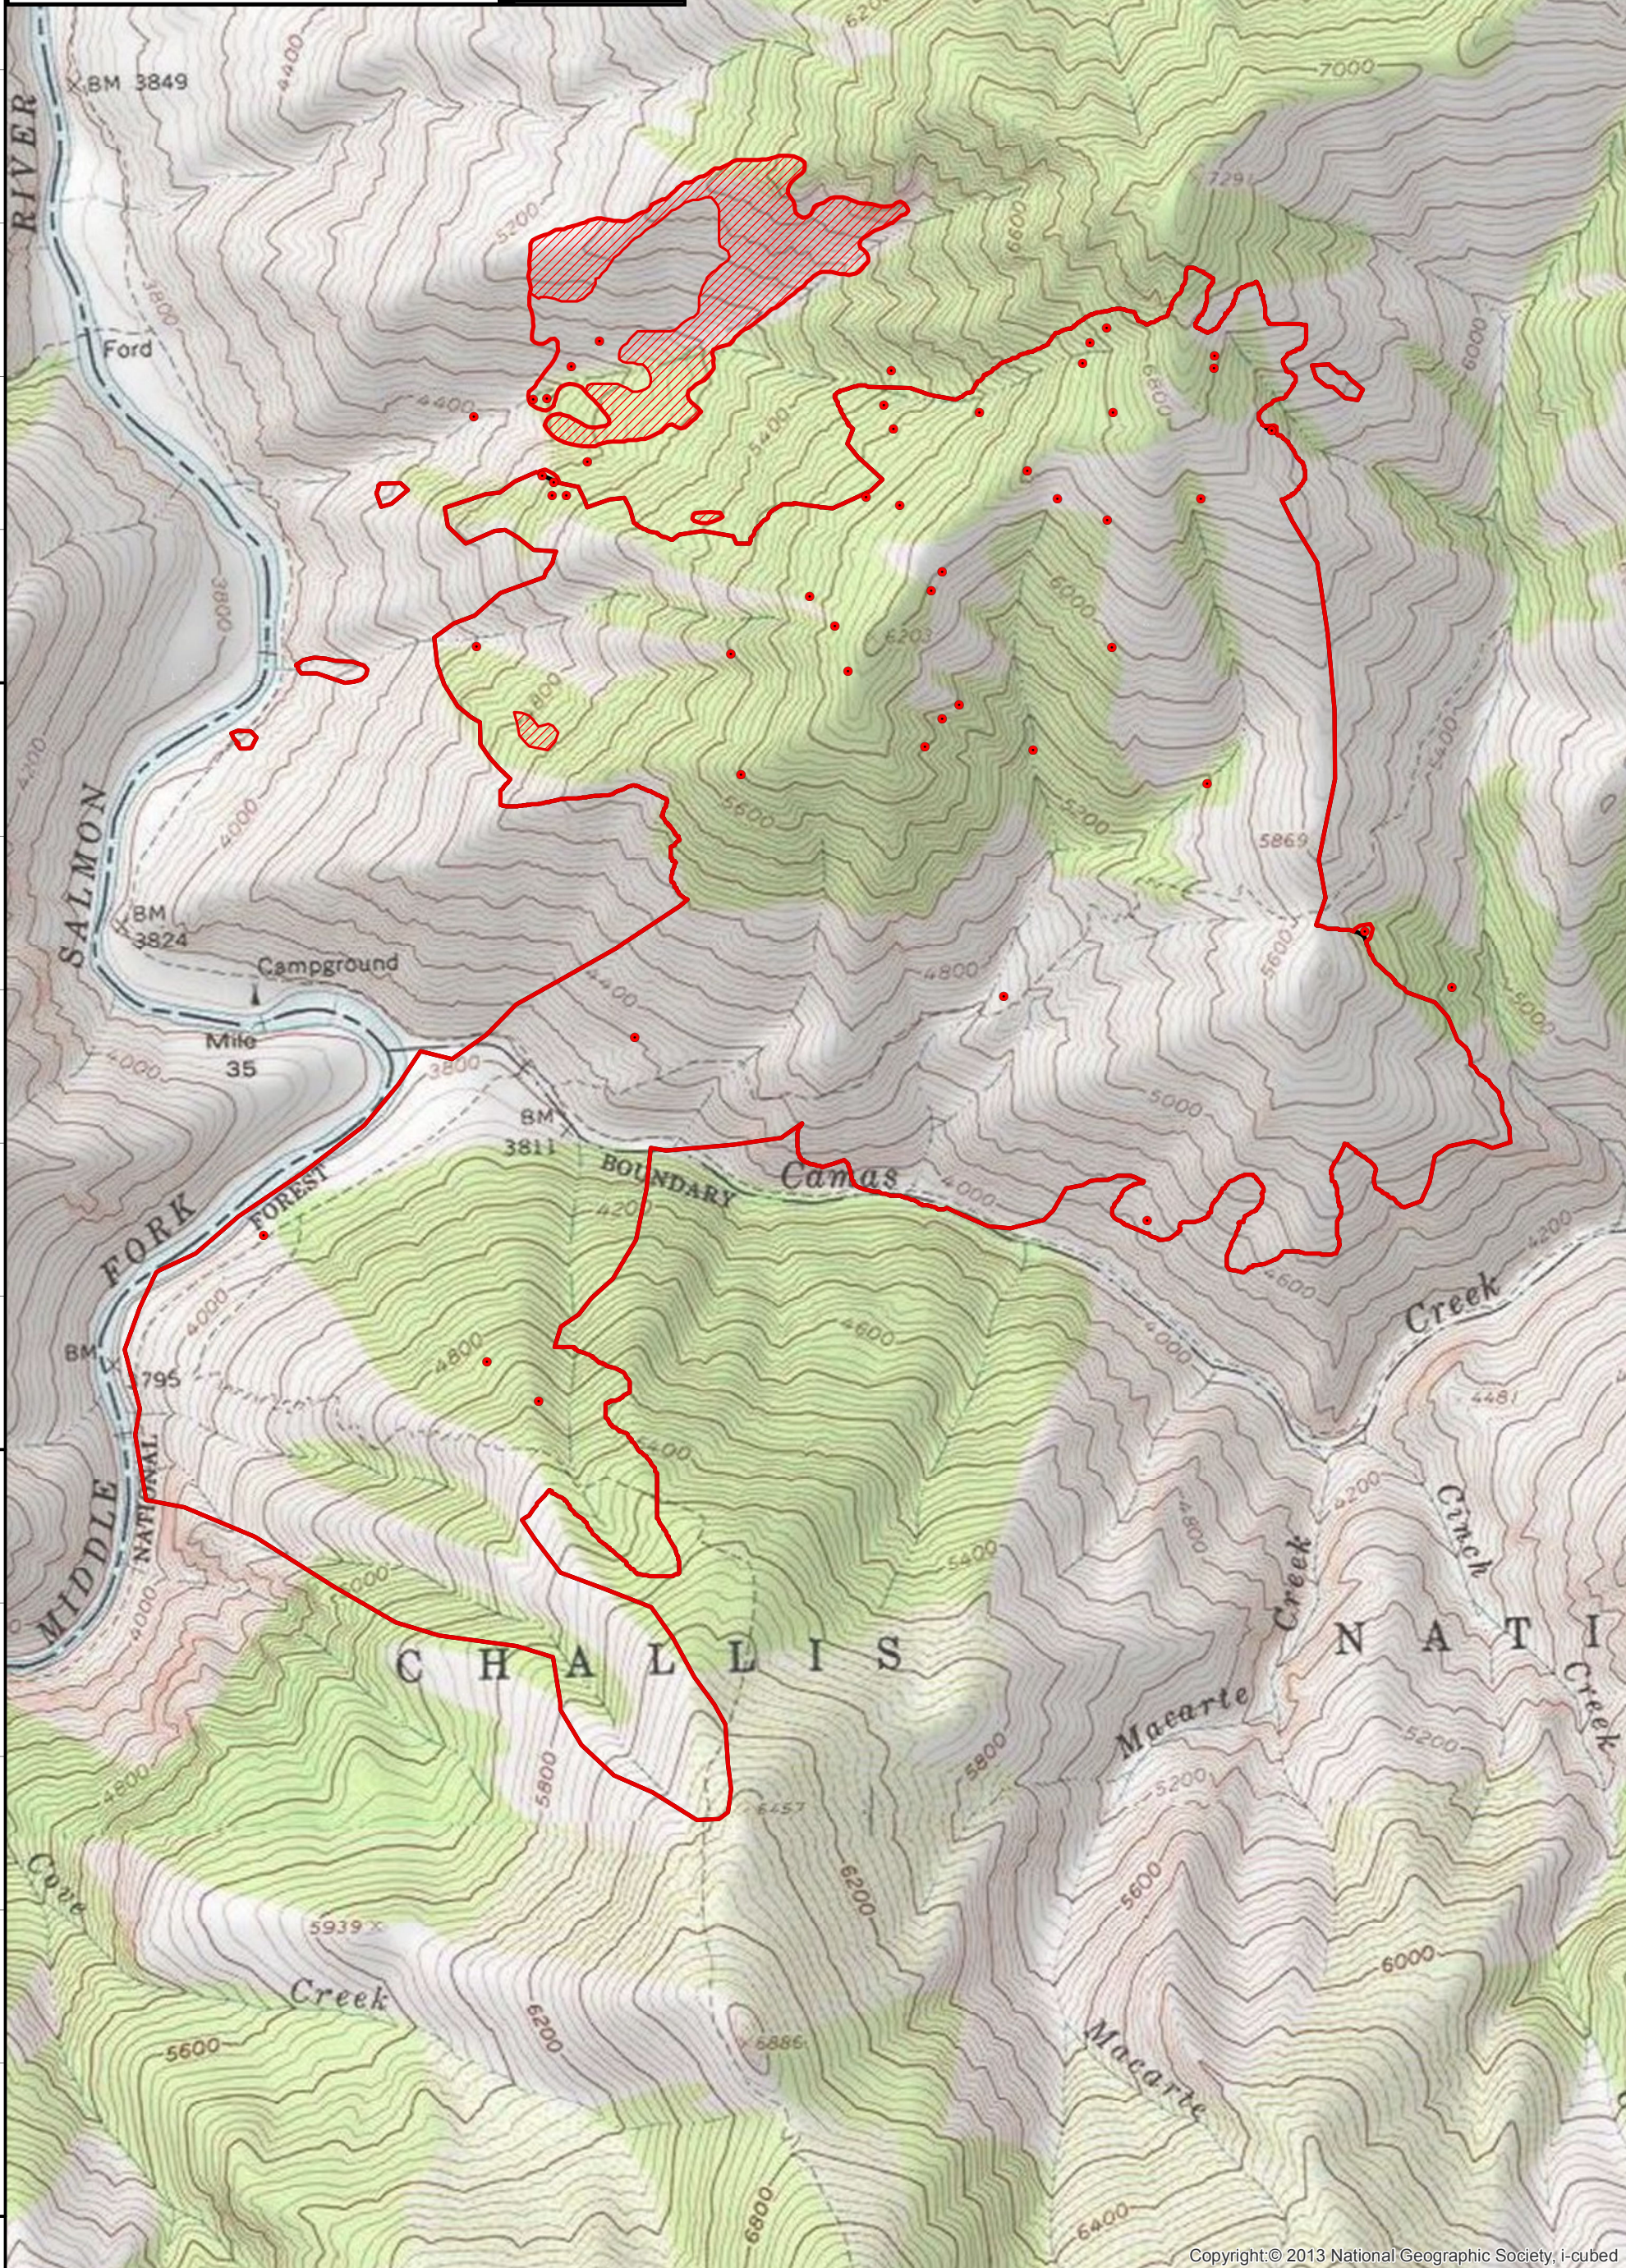

Infrared Map
Tappan (ID-SCF-017169)
Map Date: 08/10/2017
Imagery Date: 08/09/2017
Imagery Time: 2255 MDT
IR Interpreted Acres: 1,350 acres
IRIN: Tammy Hocut

- Isolated Heat Sources
- Heat Perimeter
- Intense Heat
- Scattered Heat
- 08/08/2017 Fire Perimeter

NAD 1983 UTM Zone 11N

44°55'N

44°54'N

44°53'N

44°52'N

44°55'N

44°54'N

44°53'N

44°52'N