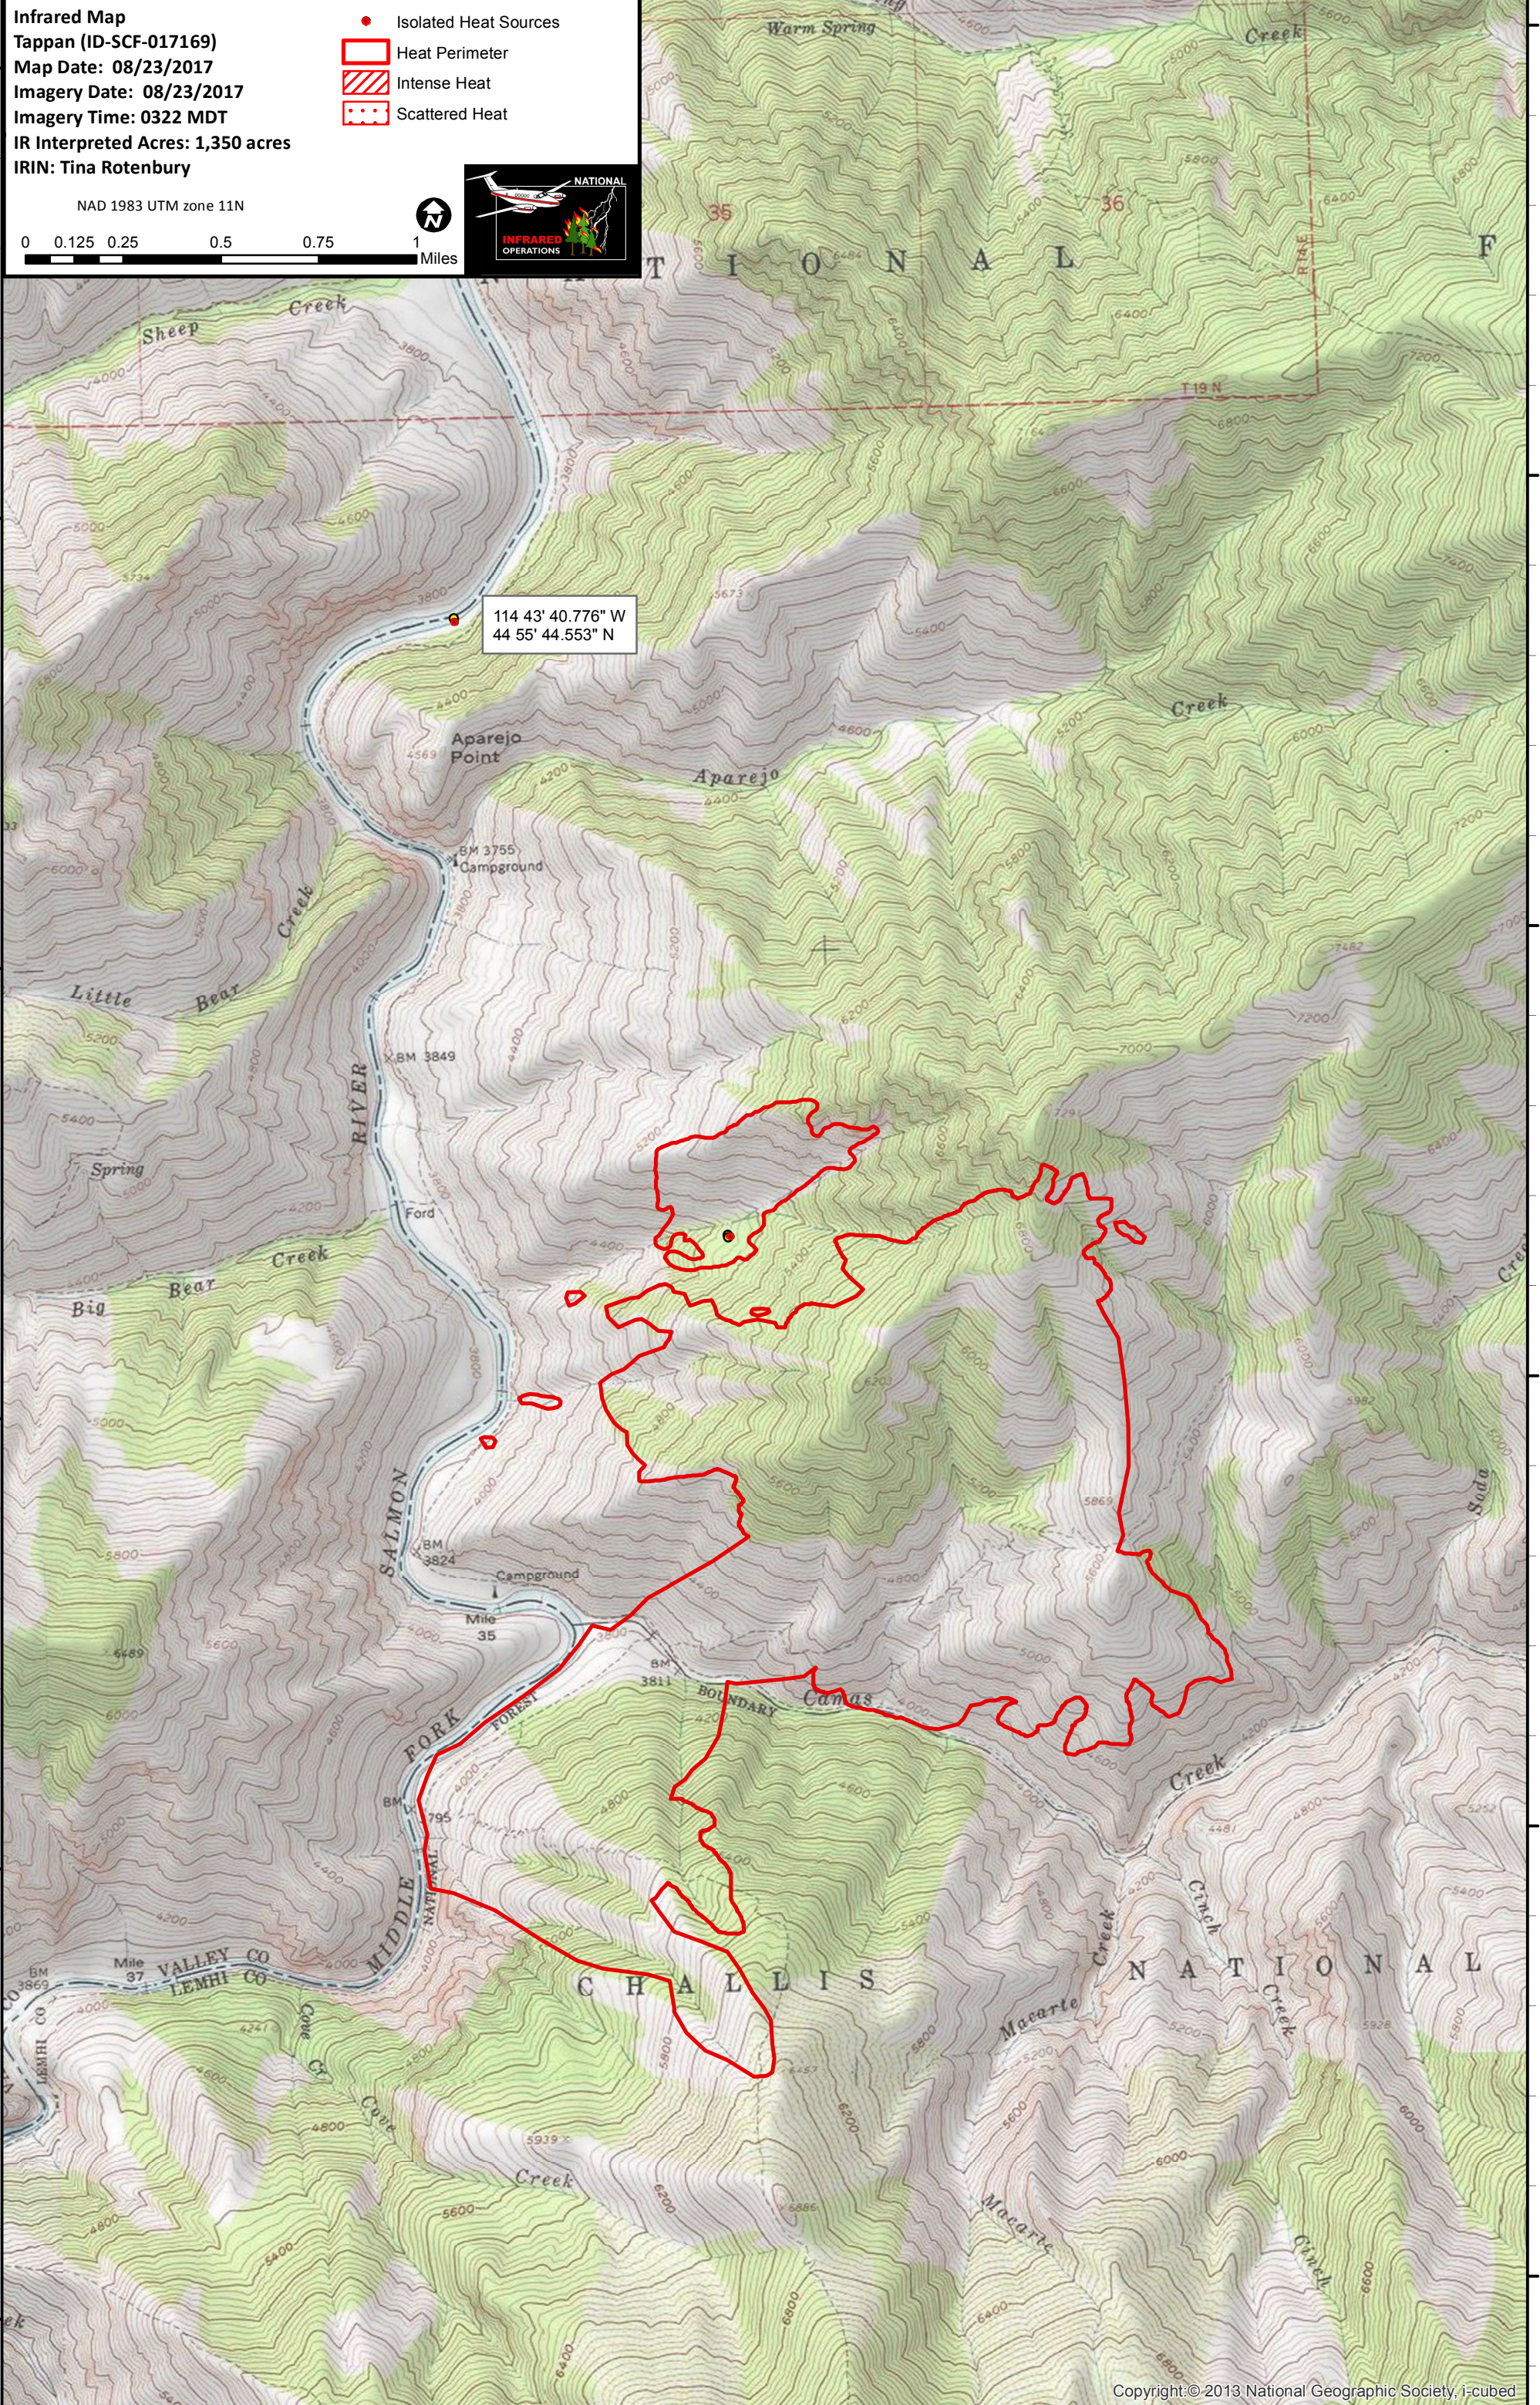

114°45'W 114°44'W 114°43'W 114°42'W 114°41'W

Infrared Map
Tappan (ID-SCF-017169)
Map Date: 08/23/2017
Imagery Date: 08/23/2017
Imagery Time: 0322 MDT
IR Interpreted Acres: 1,350 acres
IRIN: Tina Rotenbury

- Isolated Heat Sources
- Heat Perimeter
- Intense Heat
- Scattered Heat

NAD 1983 UTM zone 11N

0 0.125 0.25 0.5 0.75 1 Miles

114 43' 40.776" W
44 55' 44.553" N

44°57'N
44°56'N
44°55'N
44°54'N
44°53'N
44°52'N

44°57'N
44°56'N
44°55'N
44°54'N
44°53'N
44°52'N

114°45'W 114°44'W 114°43'W 114°42'W 114°41'W