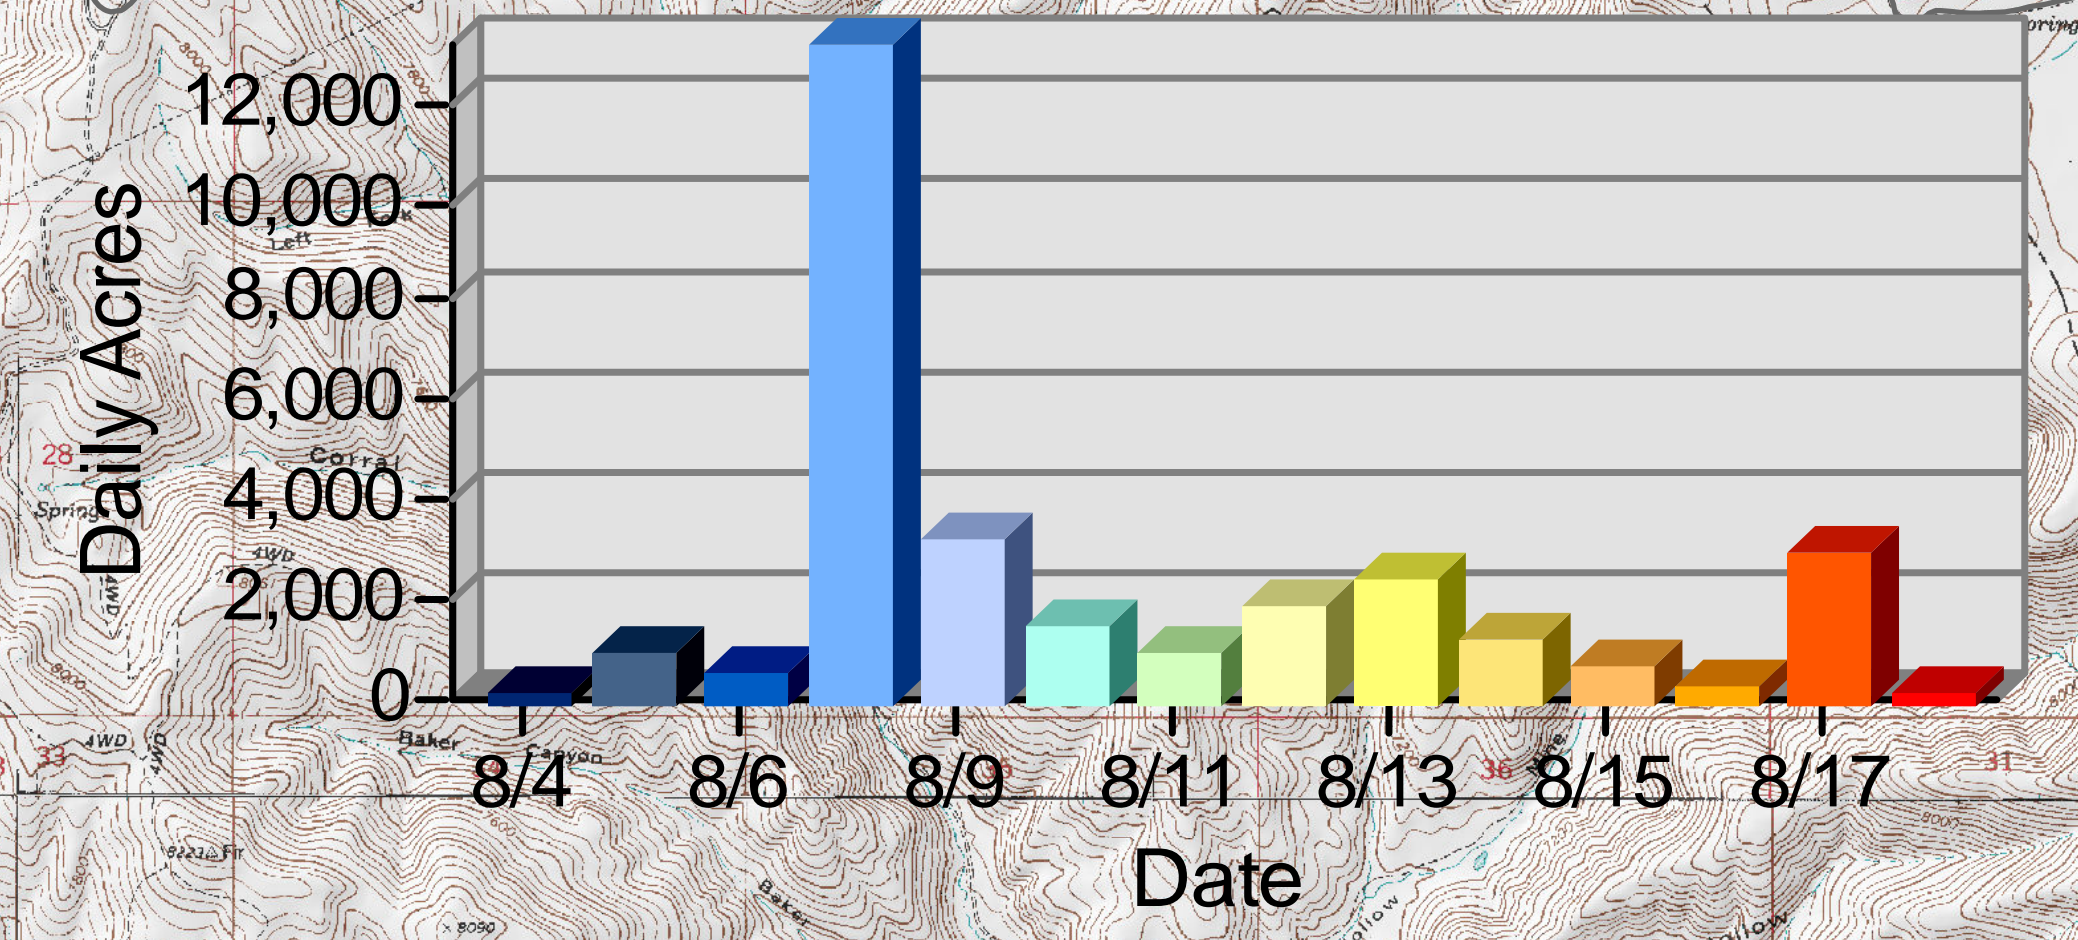

COAL HOLLOW UT-MLF-008333

Progression Map 8/19/18

Total Acres 29,750

Datum NAD 83

PK 8/19/18 1100

Fire Progression

Origin: 8/4/2018 Time: 0734

FIRE PROGRESSION		
DATE	DAILY ACRES	TOTAL ACRES
8/4/2018	121	121
8/5/2018	999	1597
8/6/2018	551	2387
8/8/2018	13157	14706
8/9/2018	3263	17969
8/10/2018	1442	19360
8/11/2018	940	20352
8/12/2018	1826	22178
8/13/2018	2399	24576
8/14/2018	1168	25744
8/15/2018	636	26380
8/16/2018	254	26632
8/17/2018	3019	29651
8/18/2018	99	29750