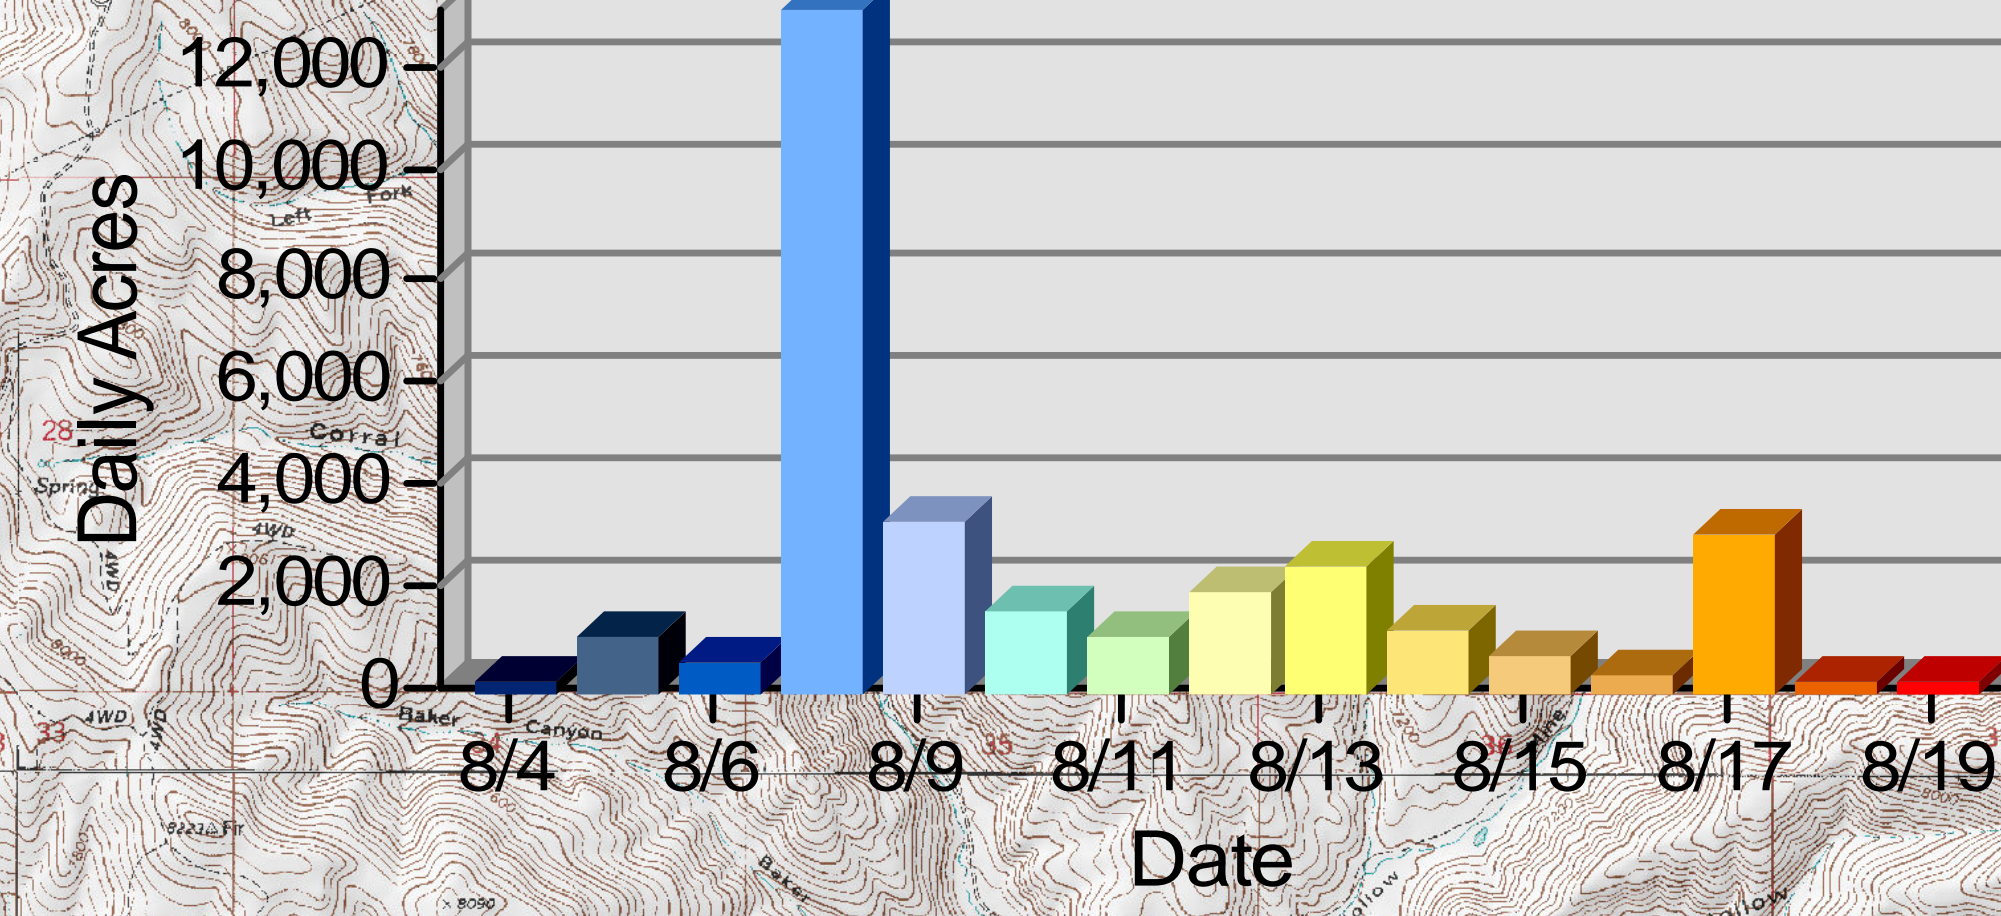

COAL HOLLOW UT-MLF-008333

Progression Map 8/20/18

Total Acres 29,860

Datum NAD 83

PK 8/20/18 1530

Fire Progression

Origin: 8/4/2018 Time: 0734

FIRE PROGRESSION

DATE	DAILY ACRES	TOTAL ACRES
8/4/2018	121	121
8/5/2018	999	1597
8/6/2018	551	2387
8/8/2018	13157	14706
8/9/2018	3263	17969
8/10/2018	1442	19360
8/11/2018	940	20352
8/12/2018	1826	22178
8/13/2018	2399	24576
8/14/2018	1168	25744
8/15/2018	636	26380
8/16/2018	254	26632
8/17/2018	3019	29651
8/18/2018	99	29750
8/19/2018	110	29860