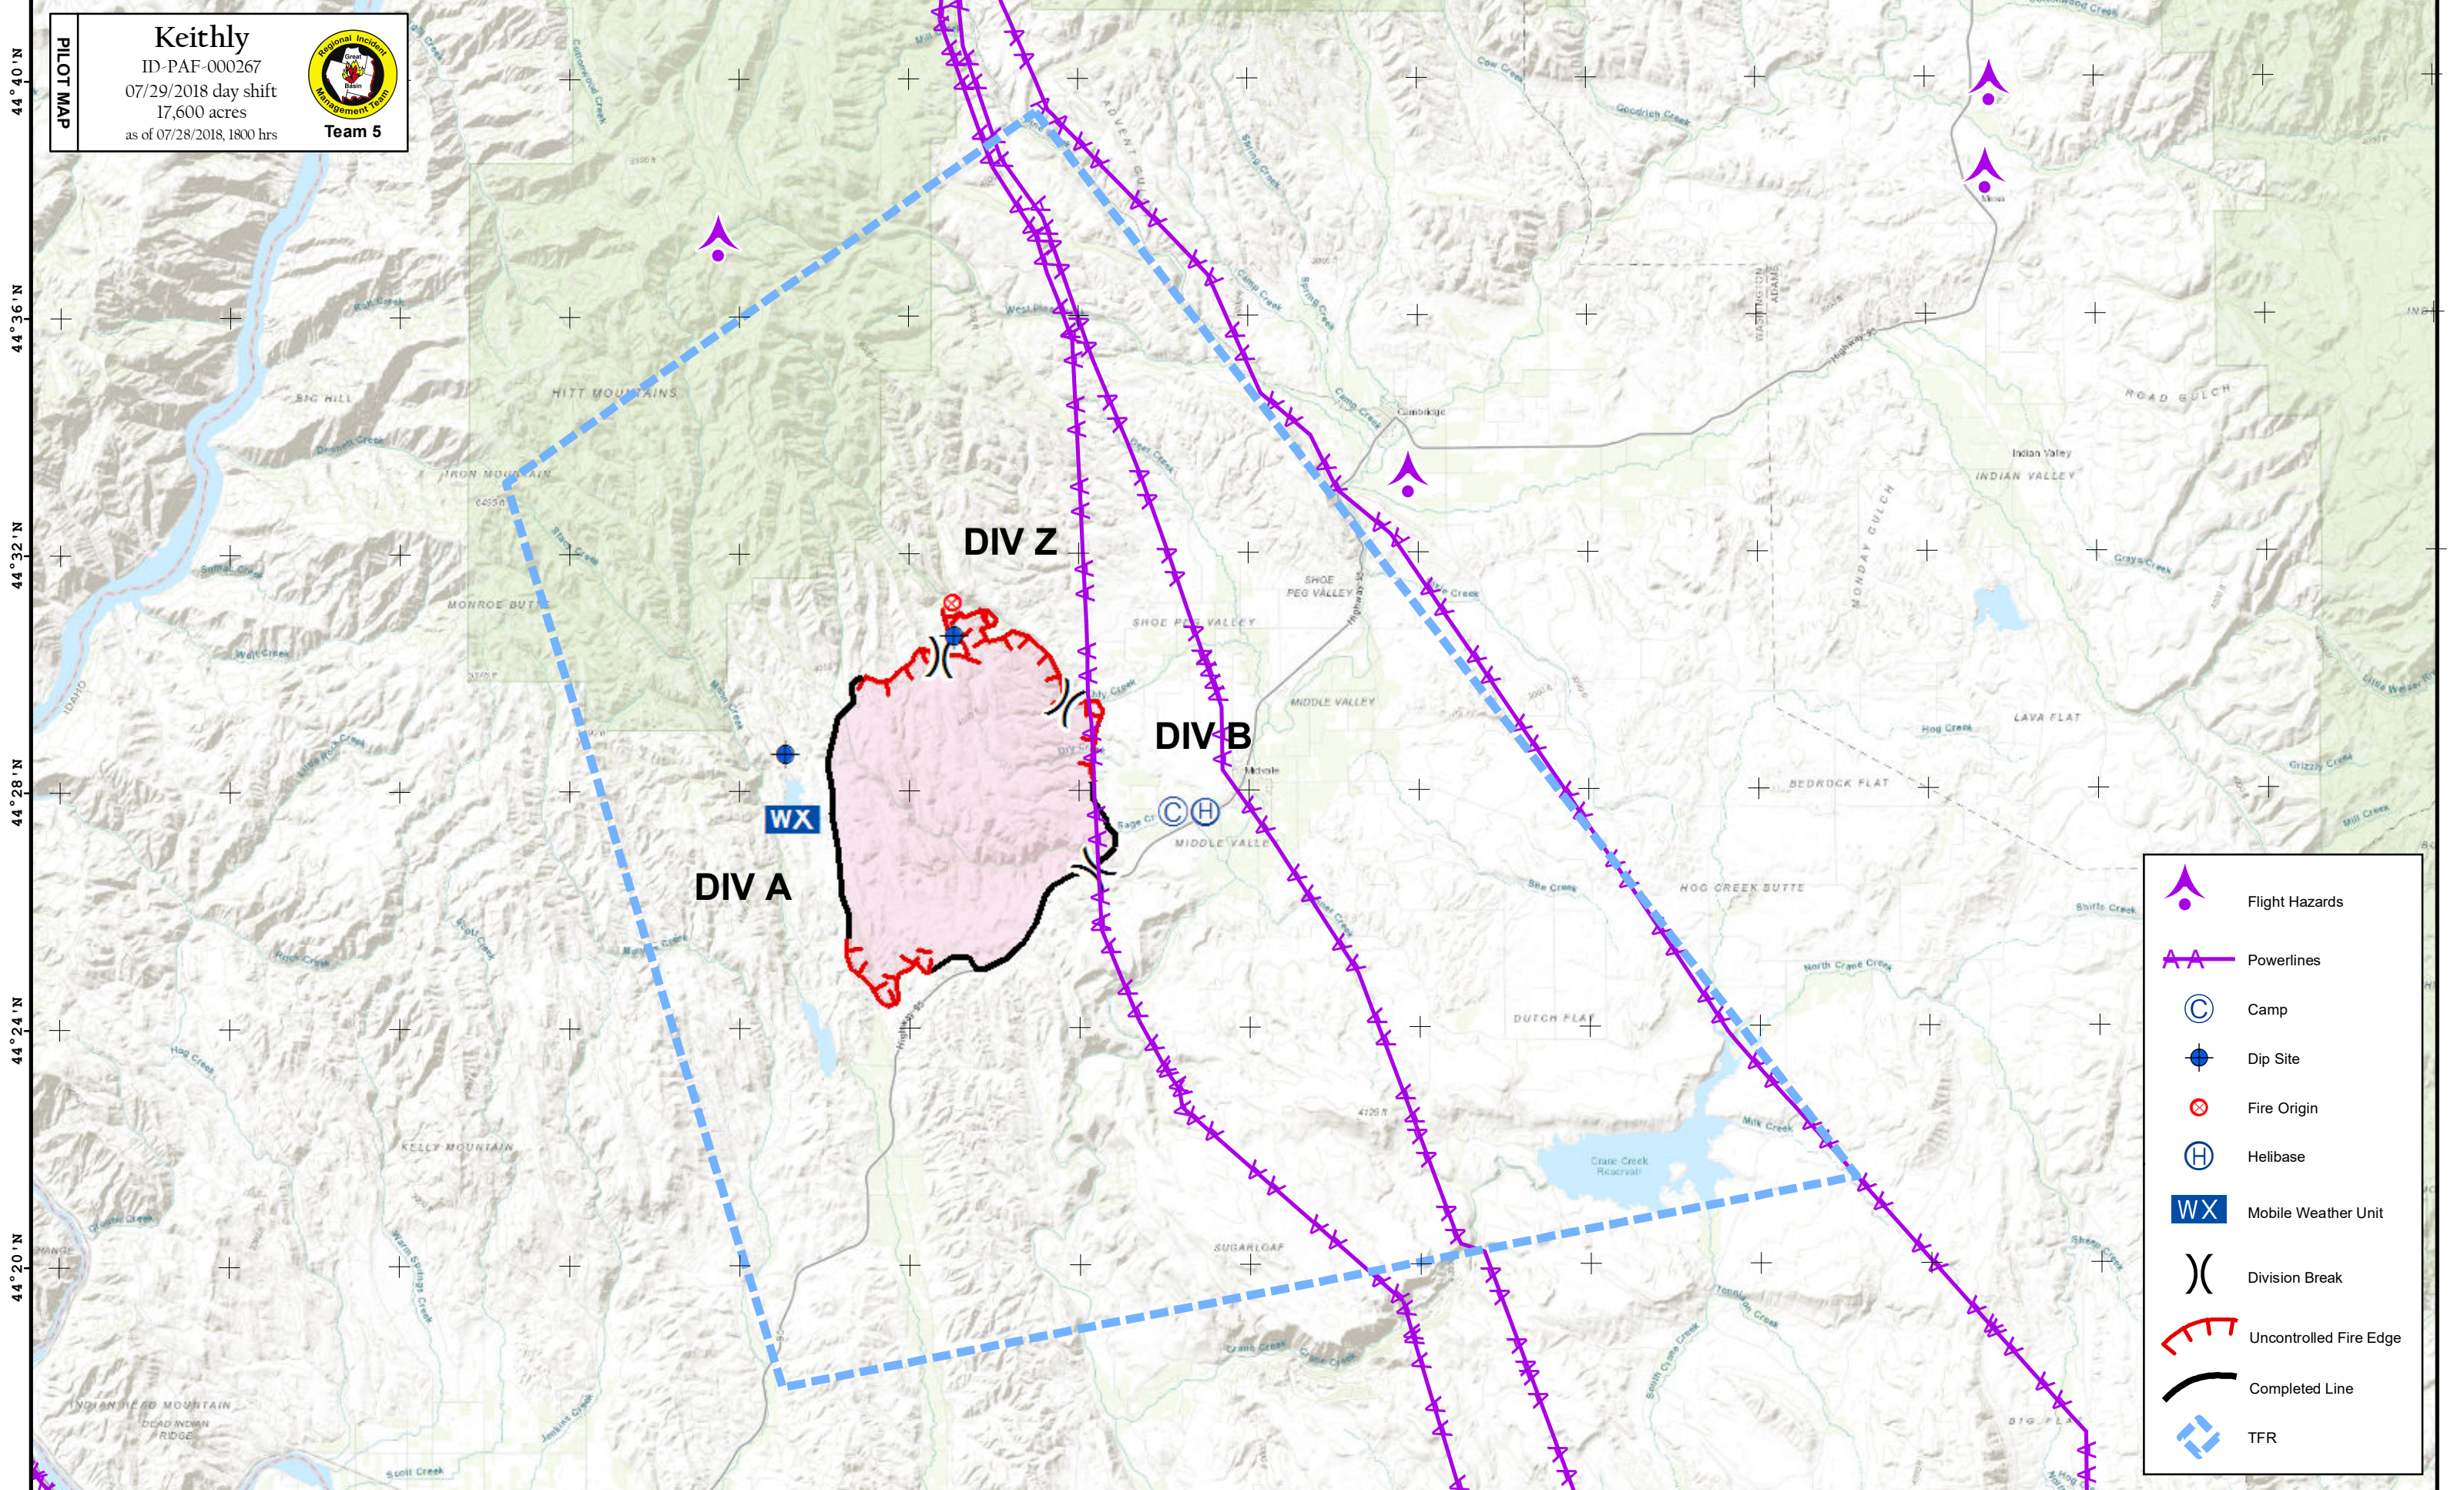

117°12'W 117°8'W 117°4'W 117°0'W 116°56'W 116°52'W 116°48'W 116°44'W 116°40'W 116°36'W 116°32'W 116°28'W 116°24'W 116°20'W 116°16'W

**Keithly**  
 ID-PAF-000267  
 07/29/2018 day shift  
 17,600 acres  
 as of 07/28/2018, 1800 hrs

**Team 5**

44°40'N  
44°36'N  
44°32'N  
44°28'N  
44°24'N  
44°20'N

Coordinate System: NAD 1983 UTM Zone 11N  
Map Scale: 1:181,763, 1 inch = 15,147 feet

GB Team 5 GIS  
7/28/2018, 21:29 Hrs  
PILOT MAP