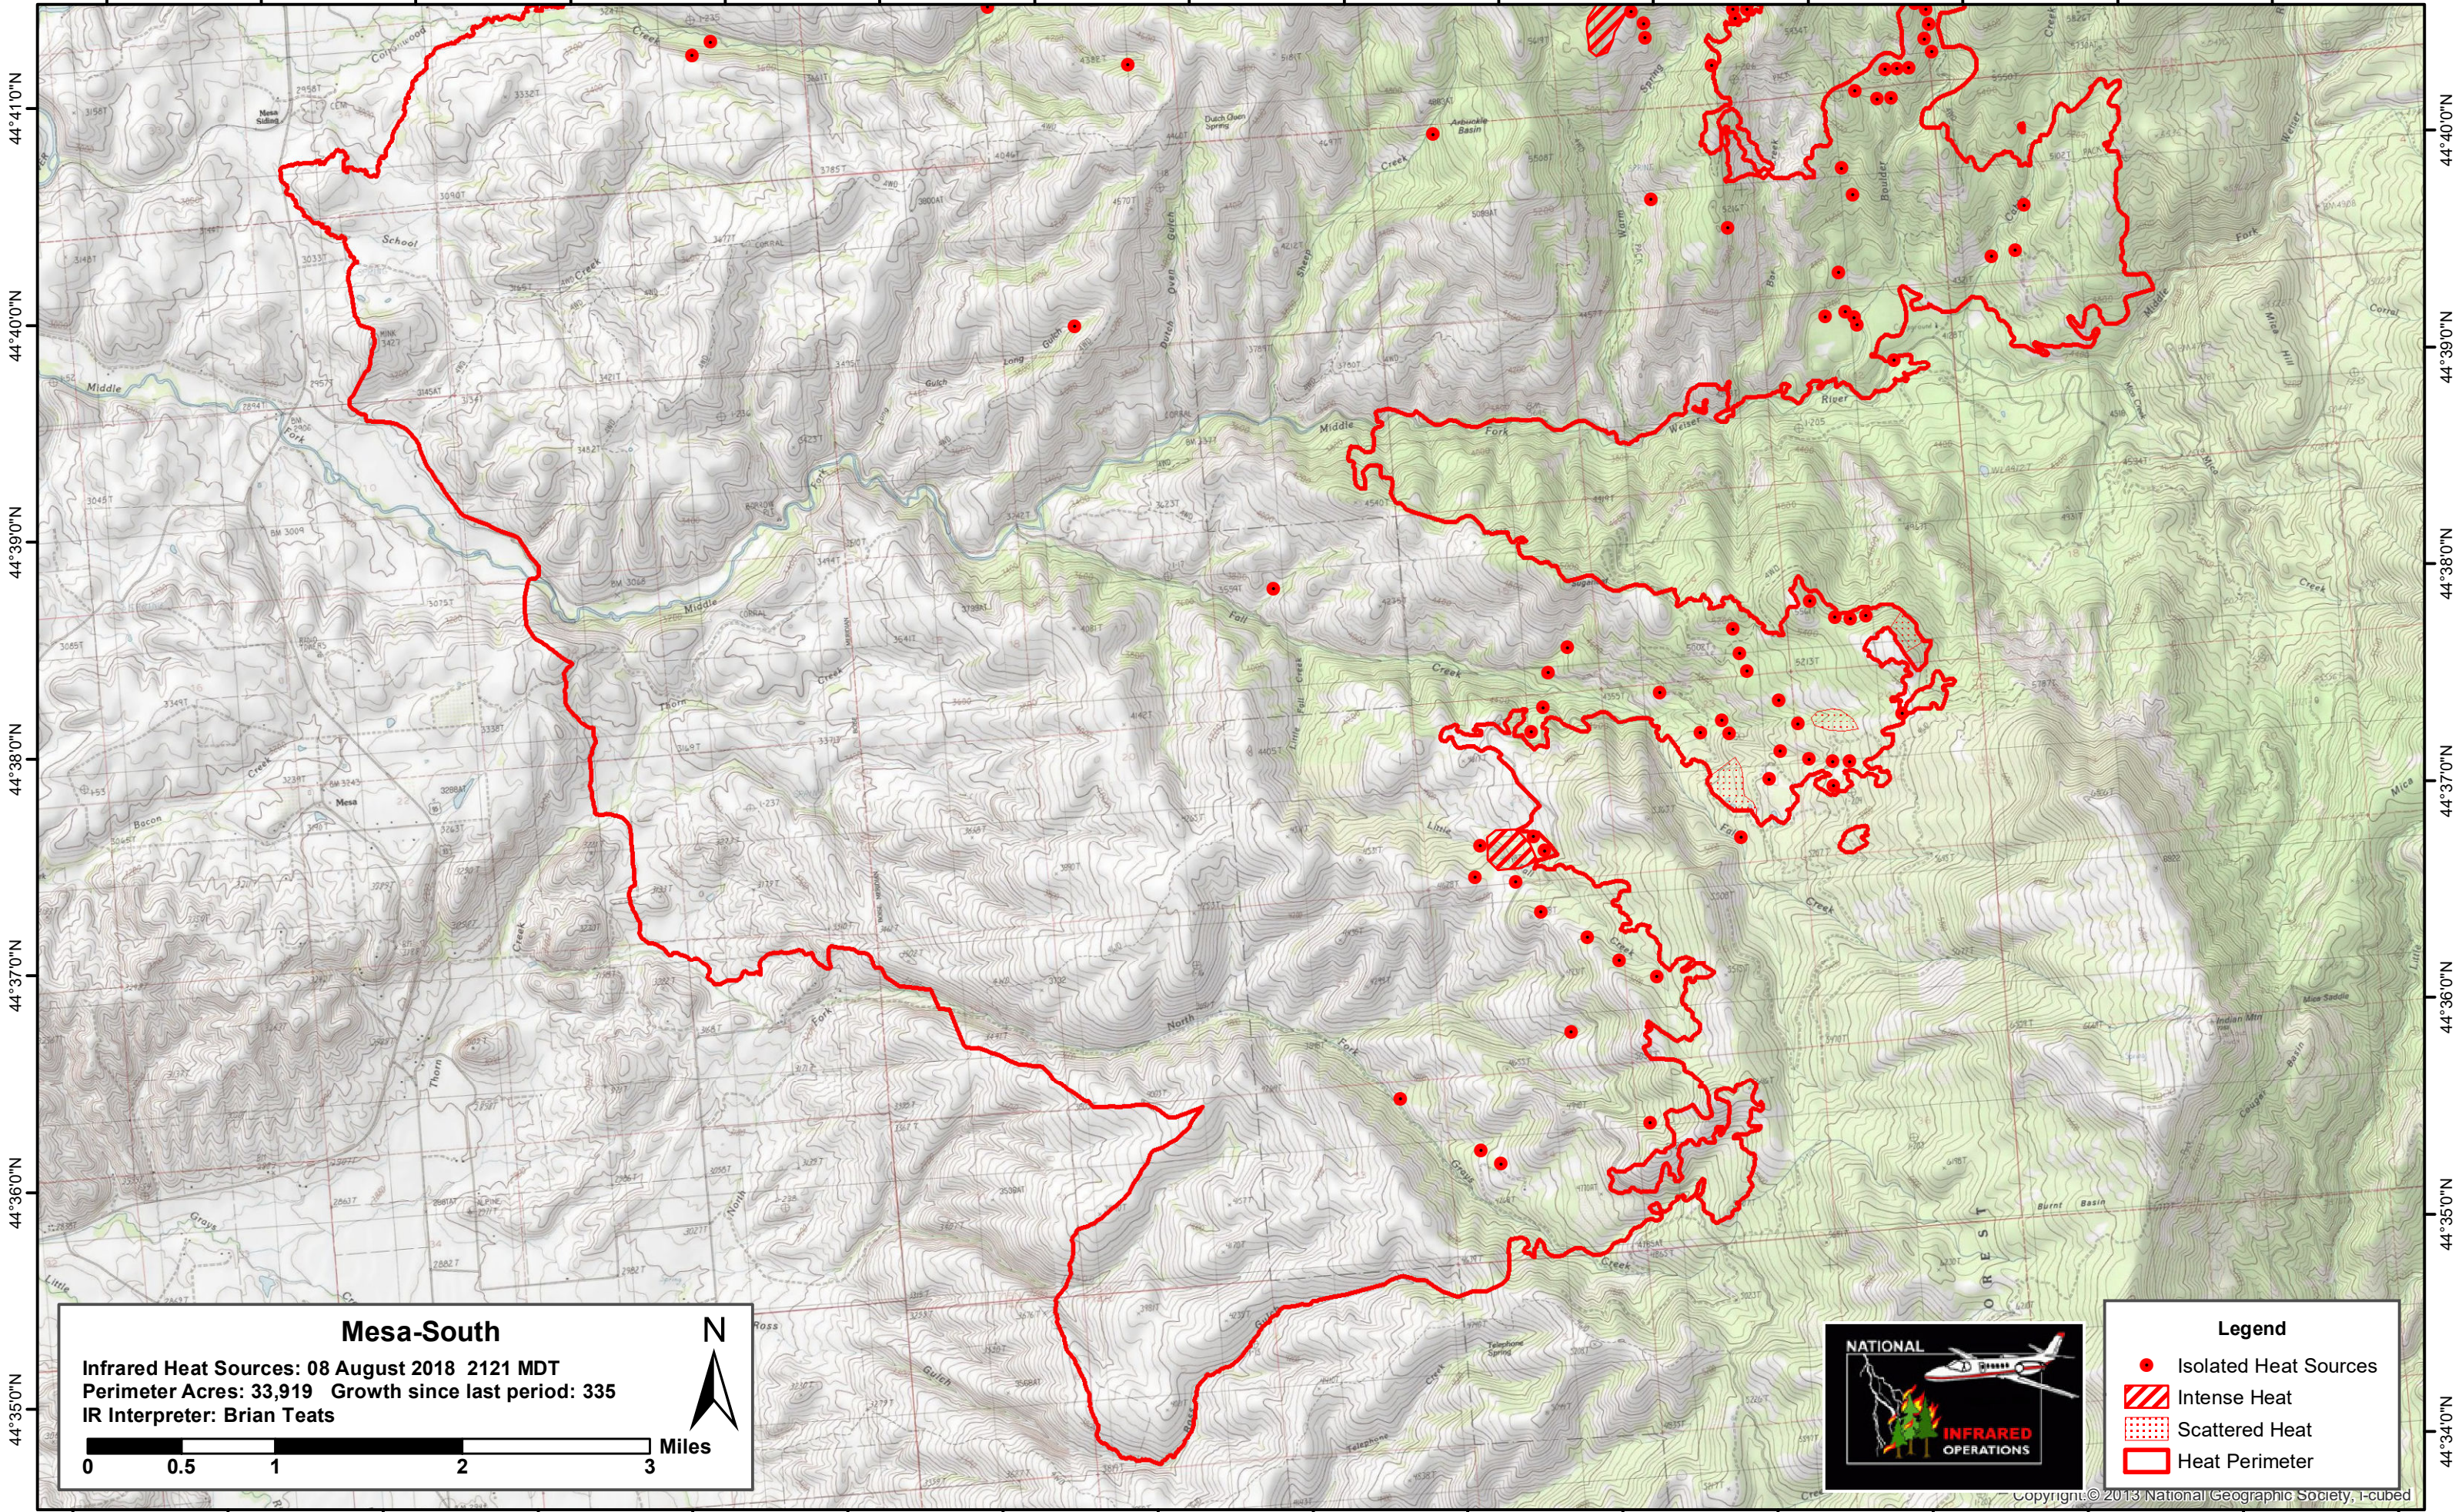

116°28'0"W 116°27'0"W 116°26'0"W 116°25'0"W 116°24'0"W 116°23'0"W 116°22'0"W 116°21'0"W 116°20'0"W 116°19'0"W 116°18'0"W 116°17'0"W 116°16'0"W 116°15'0"W 116°14'0"W

44°41'0"N
44°40'0"N
44°39'0"N
44°38'0"N
44°37'0"N
44°36'0"N
44°35'0"N
44°34'0"N

44°41'0"N
44°40'0"N
44°39'0"N
44°38'0"N
44°37'0"N
44°36'0"N
44°35'0"N
44°34'0"N

Mesa-South

Infrared Heat Sources: 08 August 2018 2121 MDT
 Perimeter Acres: 33,919 Growth since last period: 335
 IR Interpreter: Brian Teats

0 0.5 1 2 3 Miles

Legend

- Isolated Heat Sources
- / / Intense Heat
- Scattered Heat
- Heat Perimeter

116°29'0"W 116°28'0"W 116°27'0"W 116°26'0"W 116°25'0"W 116°24'0"W 116°23'0"W 116°22'0"W 116°21'0"W 116°20'0"W 116°19'0"W 116°18'0"W 116°17'0"W 116°16'0"W 116°15'0"W 116°14'0"W