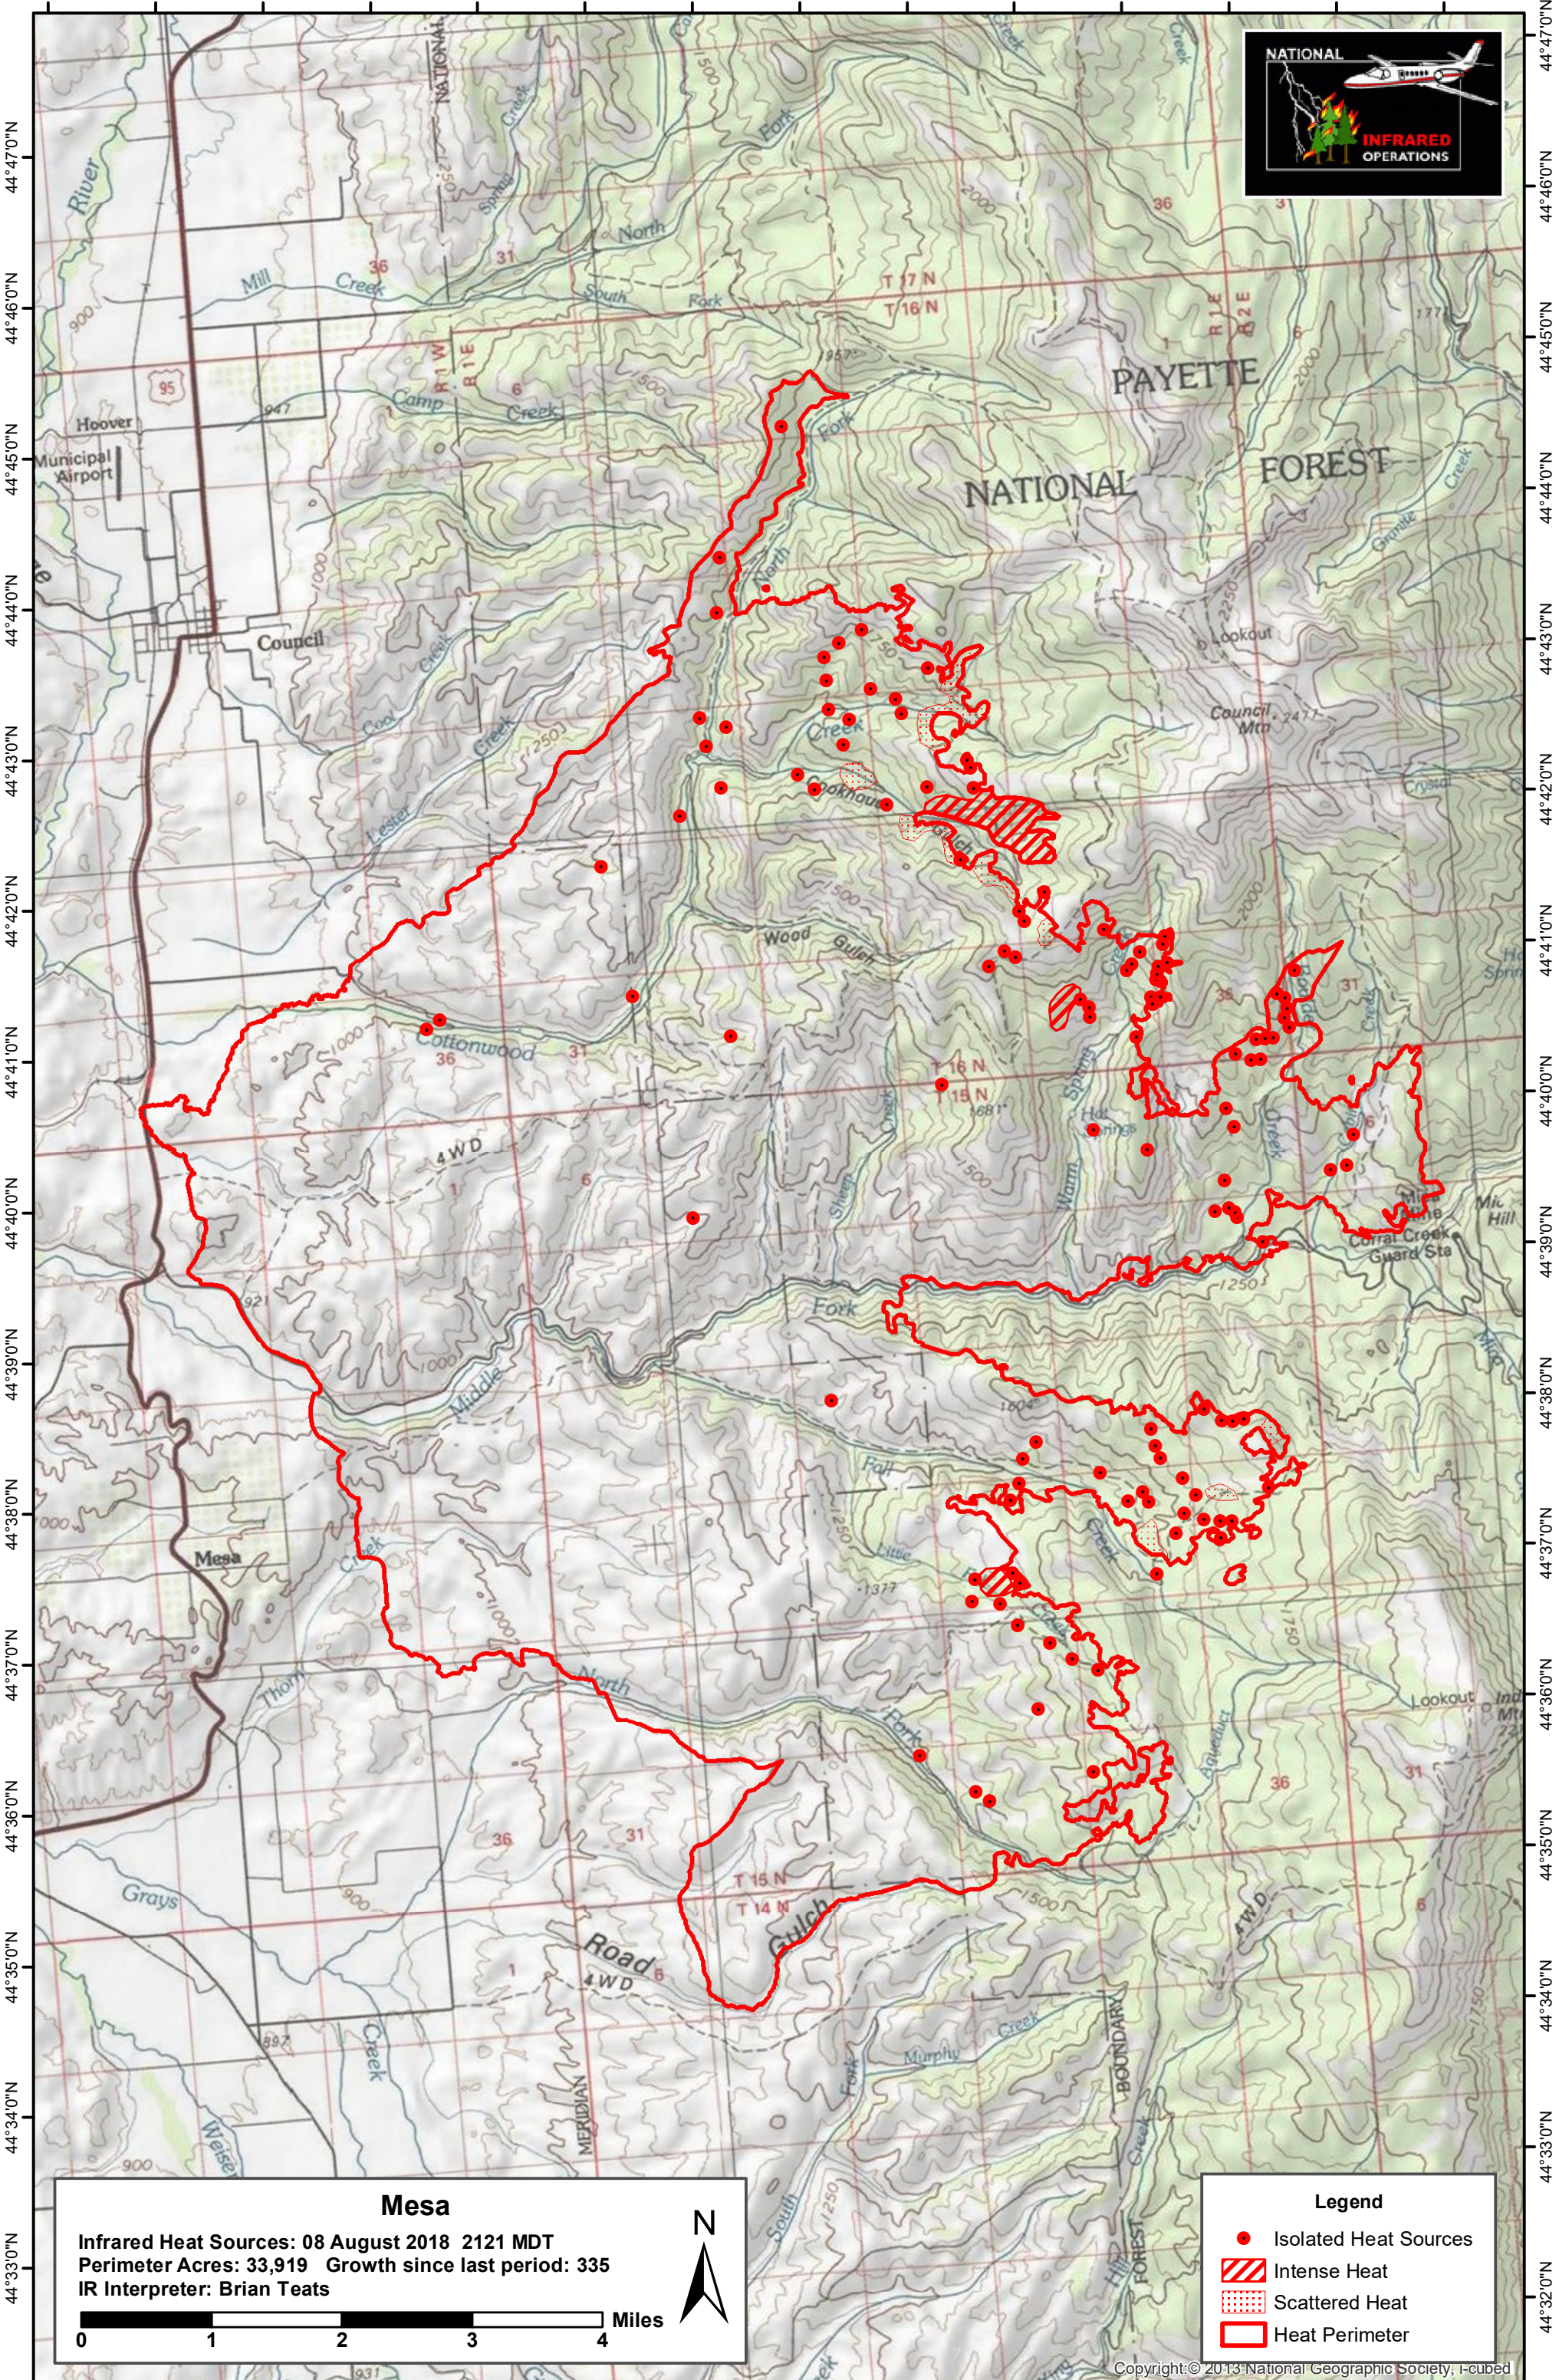

116°27'0"W 116°26'0"W 116°25'0"W 116°24'0"W 116°23'0"W 116°22'0"W 116°21'0"W 116°20'0"W 116°19'0"W 116°18'0"W 116°17'0"W 116°16'0"W 116°15'0"W 116°14'0"W

44°47'0"N  
44°46'0"N  
44°45'0"N  
44°44'0"N  
44°43'0"N  
44°42'0"N  
44°41'0"N  
44°40'0"N  
44°39'0"N  
44°38'0"N  
44°37'0"N  
44°36'0"N  
44°35'0"N  
44°34'0"N  
44°33'0"N

44°47'0"N  
44°46'0"N  
44°45'0"N  
44°44'0"N  
44°43'0"N  
44°42'0"N  
44°41'0"N  
44°40'0"N  
44°39'0"N  
44°38'0"N  
44°37'0"N  
44°36'0"N  
44°35'0"N  
44°34'0"N  
44°33'0"N  
44°32'0"N

**Mesa**  
 Infrared Heat Sources: 08 August 2018 2121 MDT  
 Perimeter Acres: 33,919 Growth since last period: 335  
 IR Interpreter: Brian Teats

0 1 2 3 4 Miles

**Legend**

- Isolated Heat Sources
- ▨ Intense Heat
- ▤ Scattered Heat
- ▭ Heat Perimeter

116°28'0"W 116°27'0"W 116°26'0"W 116°25'0"W 116°24'0"W 116°23'0"W 116°22'0"W 116°21'0"W 116°20'0"W 116°19'0"W 116°18'0"W 116°17'0"W 116°16'0"W