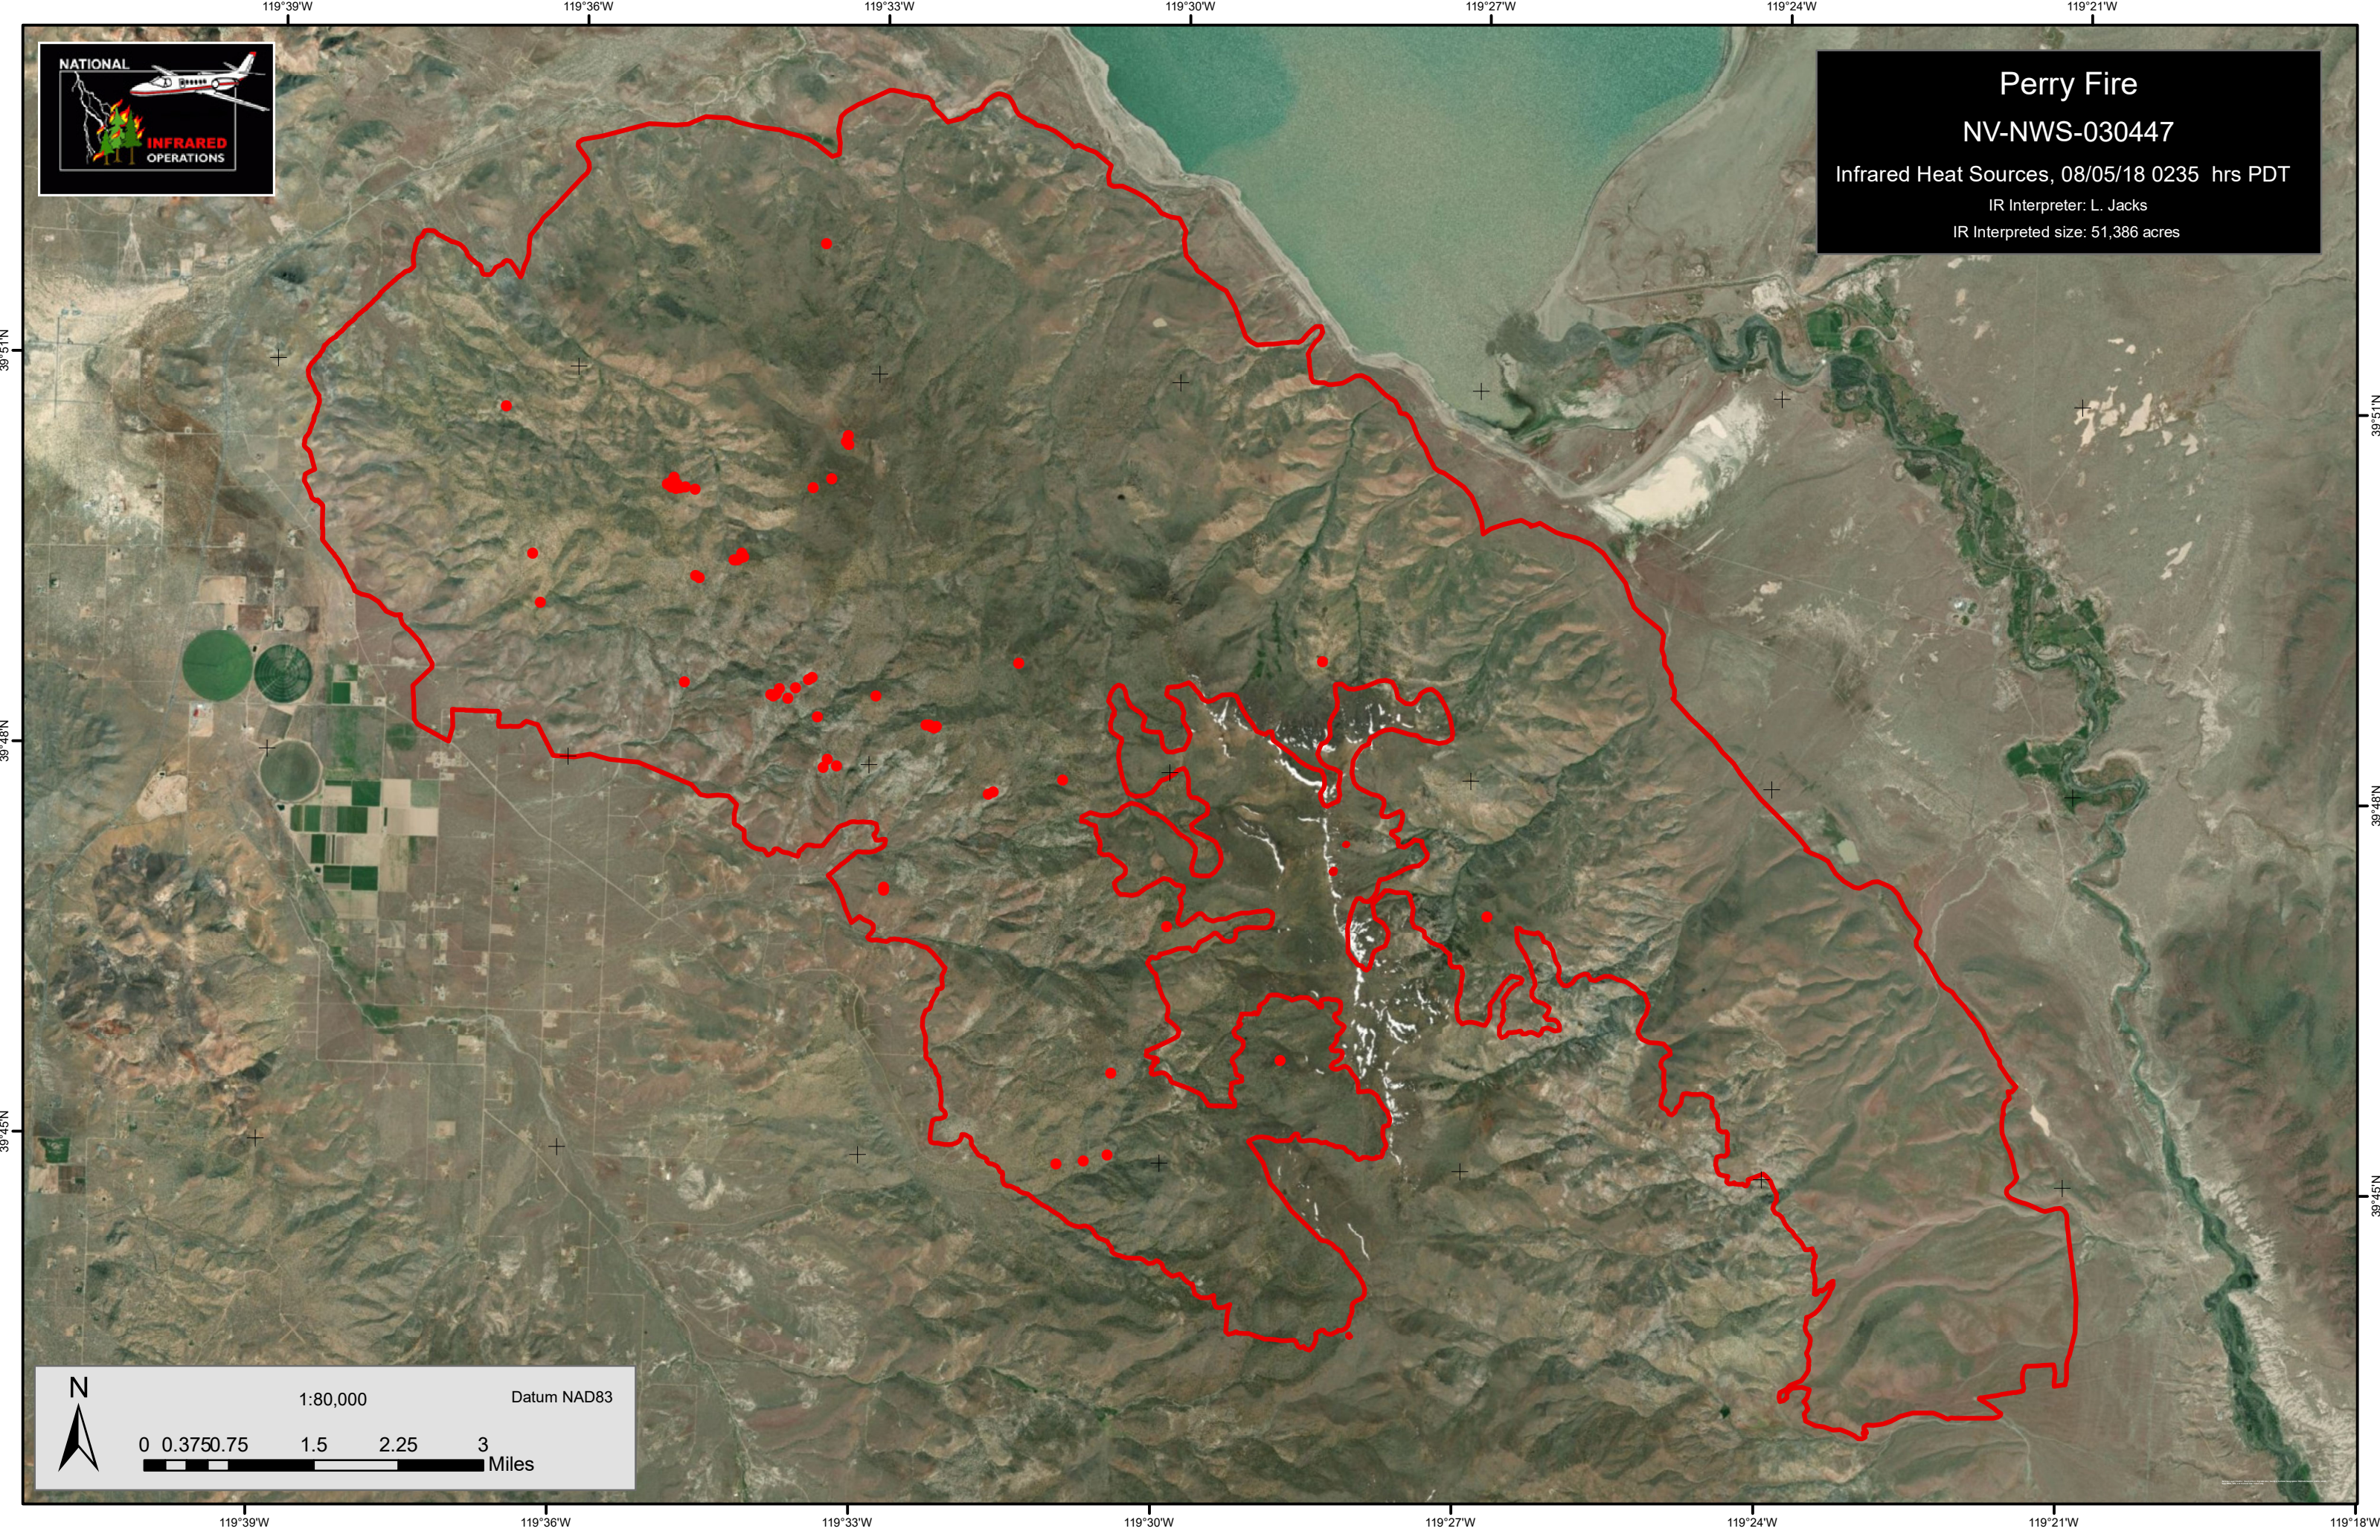

**Perry Fire**  
**NV-NWS-030447**  
Infrared Heat Sources, 08/05/18 0235 hrs PDT  
IR Interpreter: L. Jacks  
IR Interpreted size: 51,386 acres

119°39'W 119°36'W 119°33'W 119°30'W 119°27'W 119°24'W 119°21'W 119°18'W

39°51'N 39°48'N 39°45'N

119°39'W 119°36'W 119°33'W 119°30'W 119°27'W 119°24'W 119°21'W 119°18'W