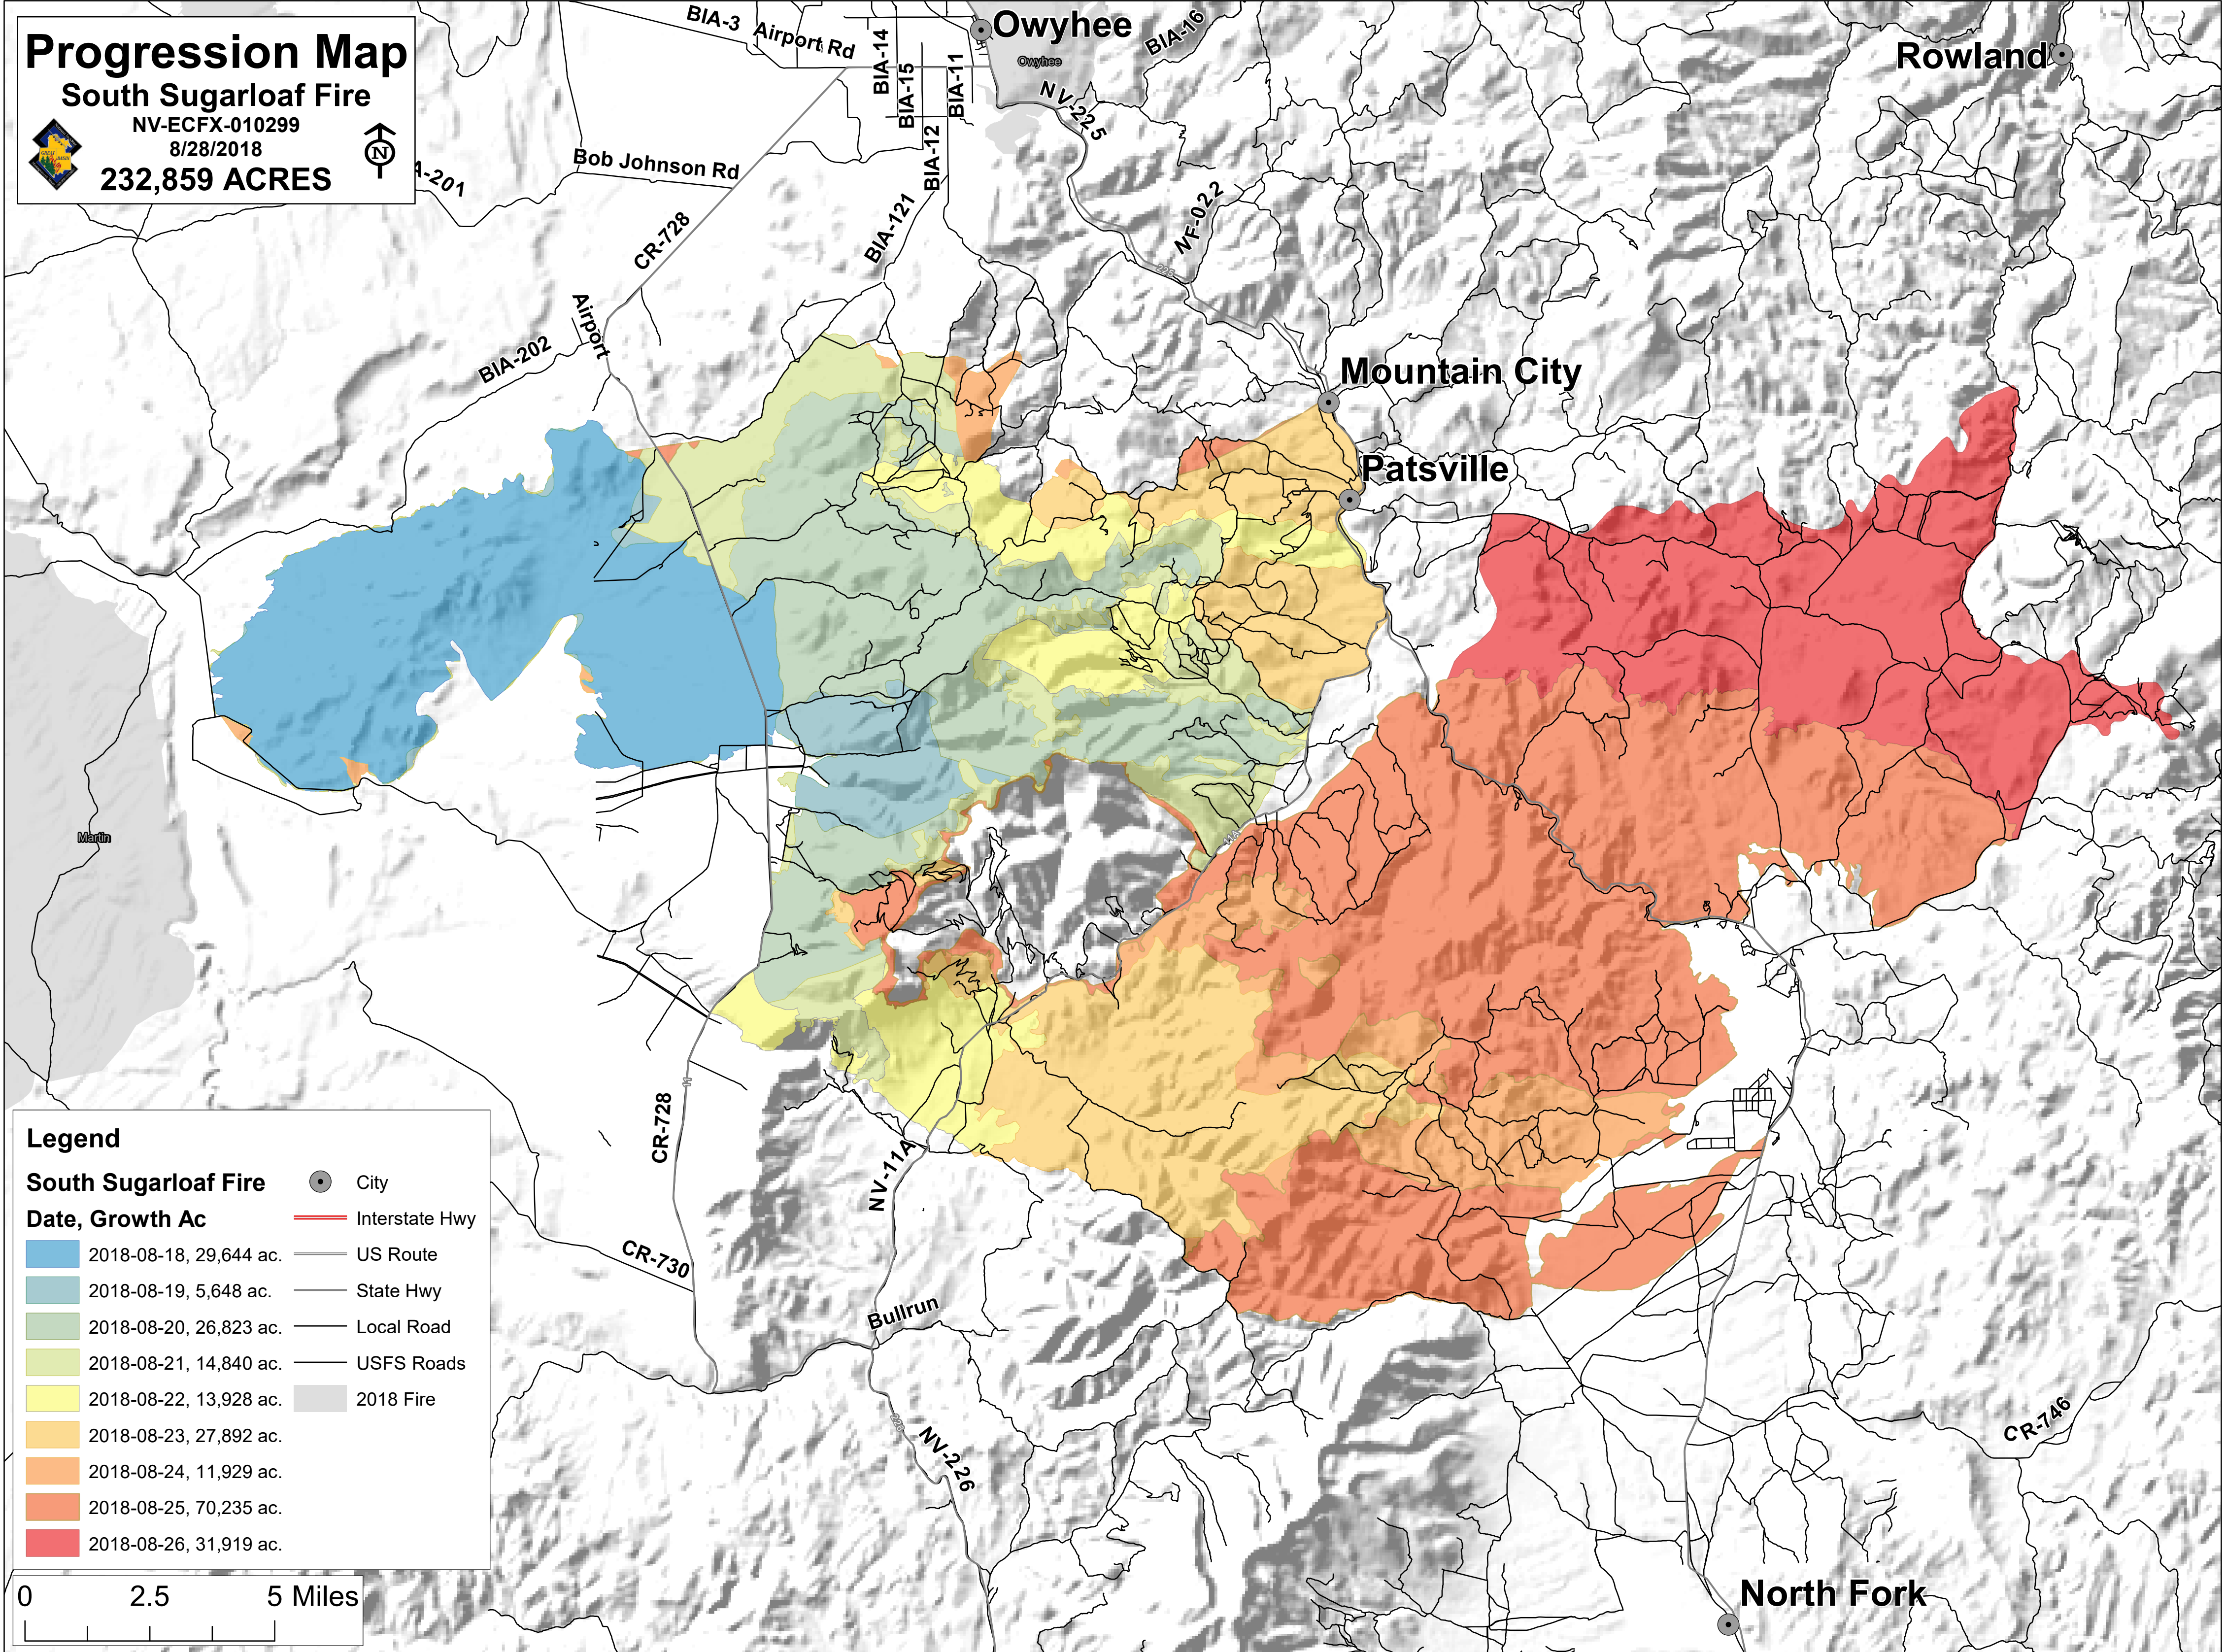

Progression Map

South Sugarloaf Fire

NV-ECFX-010299

8/28/2018

232,859 ACRES

Legend

South Sugarloaf Fire

Date, Growth Ac

- 2018-08-18, 29,644 ac.
- 2018-08-19, 5,648 ac.
- 2018-08-20, 26,823 ac.
- 2018-08-21, 14,840 ac.
- 2018-08-22, 13,928 ac.
- 2018-08-23, 27,892 ac.
- 2018-08-24, 11,929 ac.
- 2018-08-25, 70,235 ac.
- 2018-08-26, 31,919 ac.

- City
- Interstate Hwy
- US Route
- State Hwy
- Local Road
- USFS Roads
- 2018 Fire

0 2.5 5 Miles