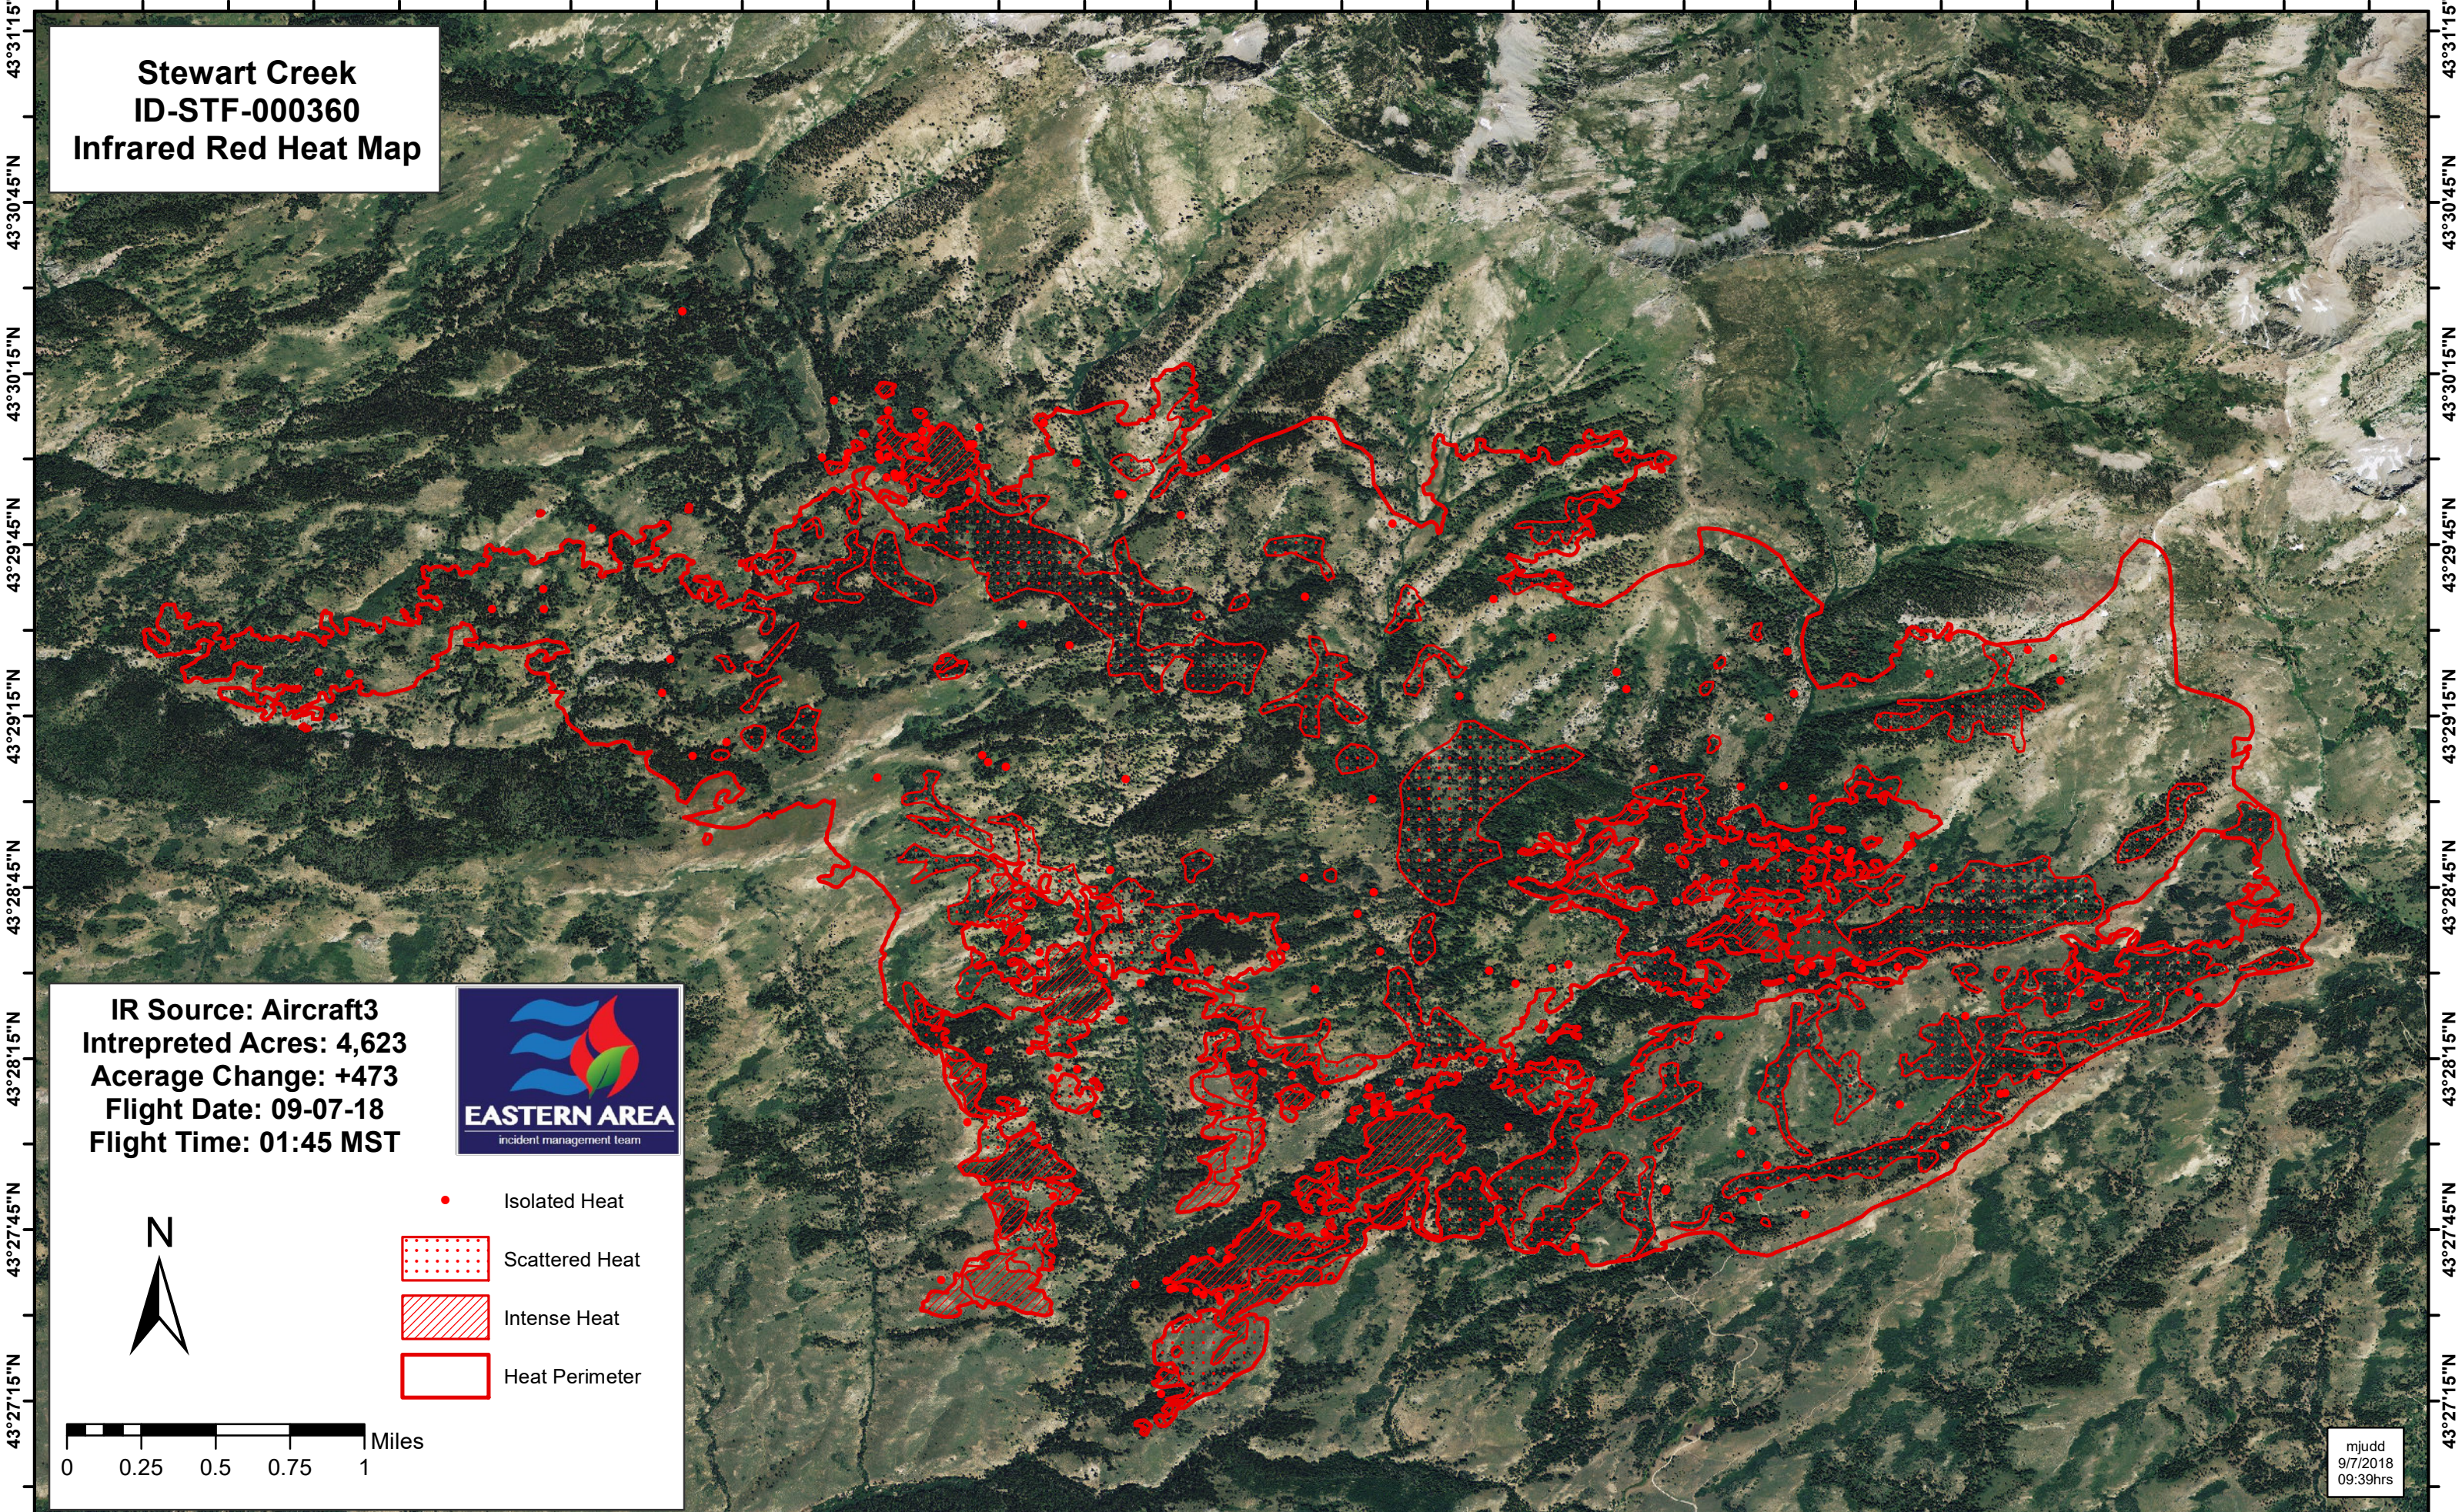

115°3'45"W 115°3'15"W 115°2'45"W 115°2'15"W 115°1'45"W 115°1'15"W 115°0'45"W 115°0'15"W 114°59'45"W 114°59'15"W 114°58'45"W 114°58'15"W 114°57'45"W 114°57'15"W

**Stewart Creek
ID-STF-000360
Infrared Red Heat Map**

**IR Source: Aircraft3
Intrepreted Acres: 4,623
Acerage Change: +473
Flight Date: 09-07-18
Flight Time: 01:45 MST**

- Isolated Heat
- Scattered Heat
- ▨▨▨▨ Intense Heat
- Heat Perimeter

mjudd
9/7/2018
09:39hrs

115°3'45"W 115°3'15"W 115°2'45"W 115°2'15"W 115°1'45"W 115°1'15"W 115°0'45"W 115°0'15"W 114°59'45"W 114°59'15"W 114°58'45"W 114°58'15"W 114°57'45"W 114°57'15"W