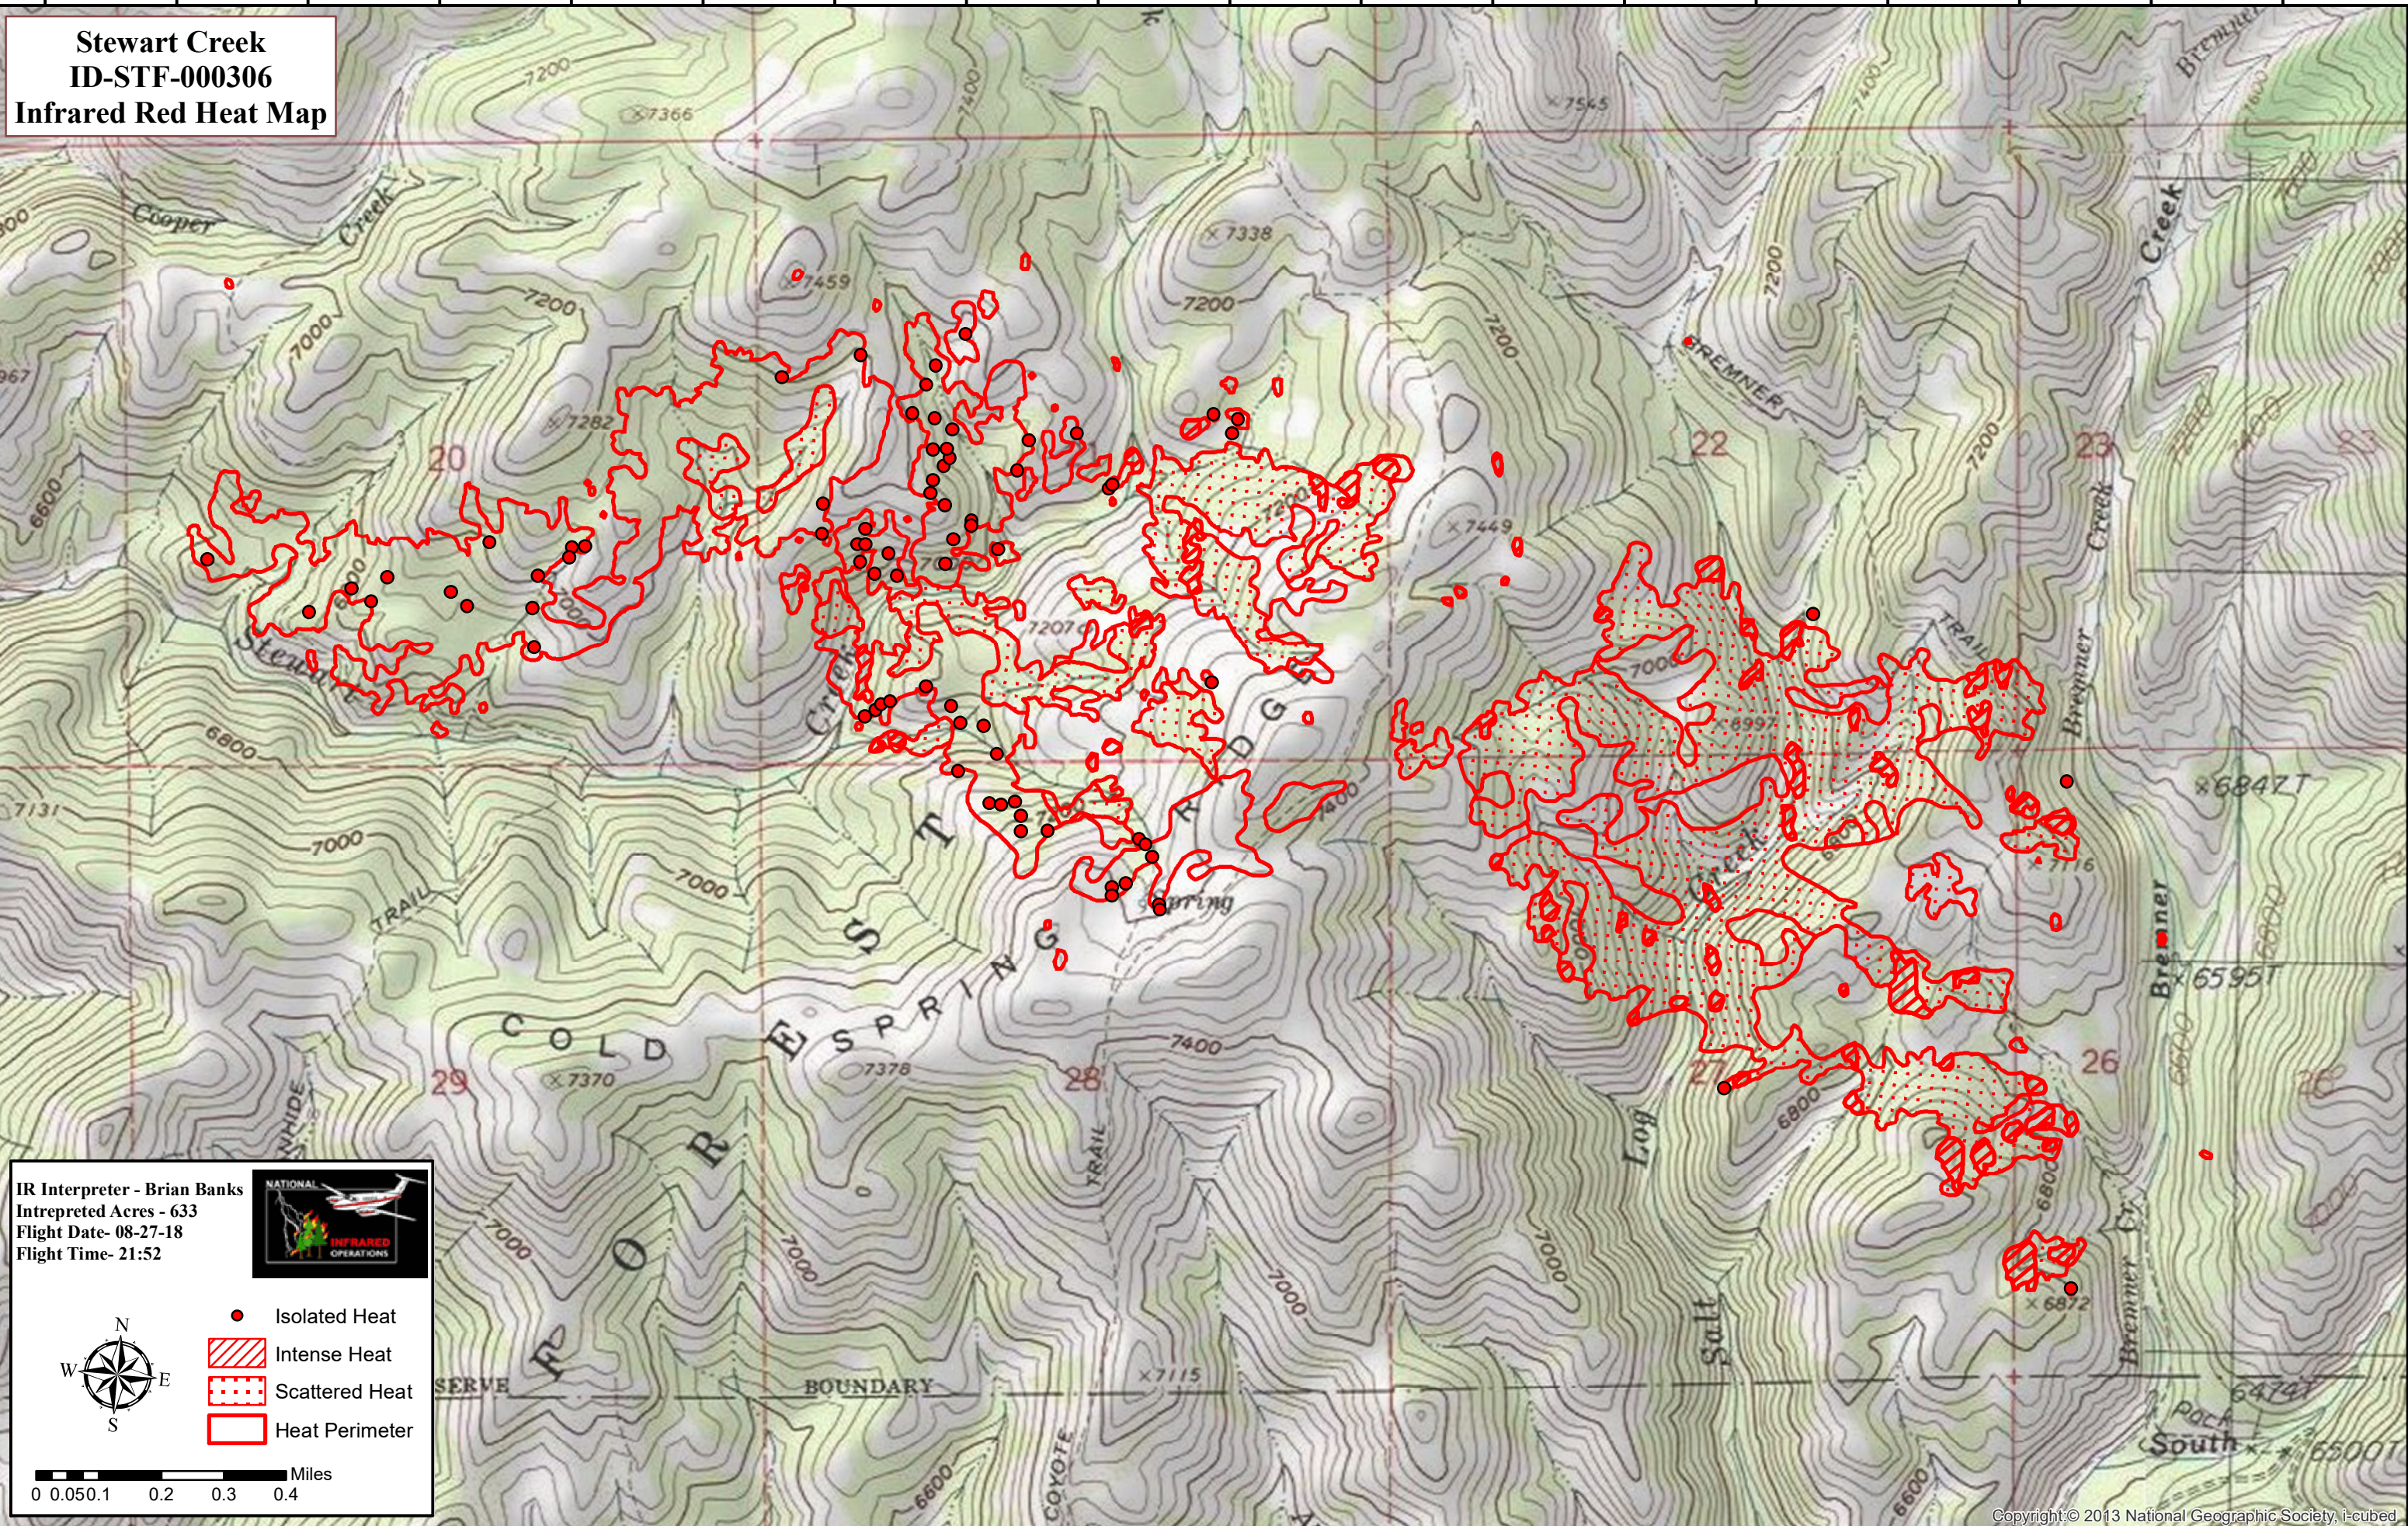

115°4'0"W 115°3'45"W 115°3'30"W 115°3'15"W 115°3'0"W 115°2'45"W 115°2'30"W 115°2'15"W 115°2'0"W 115°1'45"W 115°1'30"W 115°1'15"W 115°1'0"W 115°0'45"W 115°0'30"W 115°0'15"W 115°0'0"W 114°59'45"W

Stewart Creek
ID-STF-000306
Infrared Red Heat Map

IR Interpreter - Brian Banks
Intepreted Acres - 633
Flight Date- 08-27-18
Flight Time- 21:52

- Isolated Heat
- ▨ Intense Heat
- ▤ Scattered Heat
- ▭ Heat Perimeter

0 0.050.1 0.2 0.3 0.4 Miles

115°4'0"W 115°3'45"W 115°3'30"W 115°3'15"W 115°3'0"W 115°2'45"W 115°2'30"W 115°2'15"W 115°2'0"W 115°1'45"W 115°1'30"W 115°1'15"W 115°1'0"W 115°0'45"W 115°0'30"W 115°0'15"W 115°0'0"W 114°59'45"W