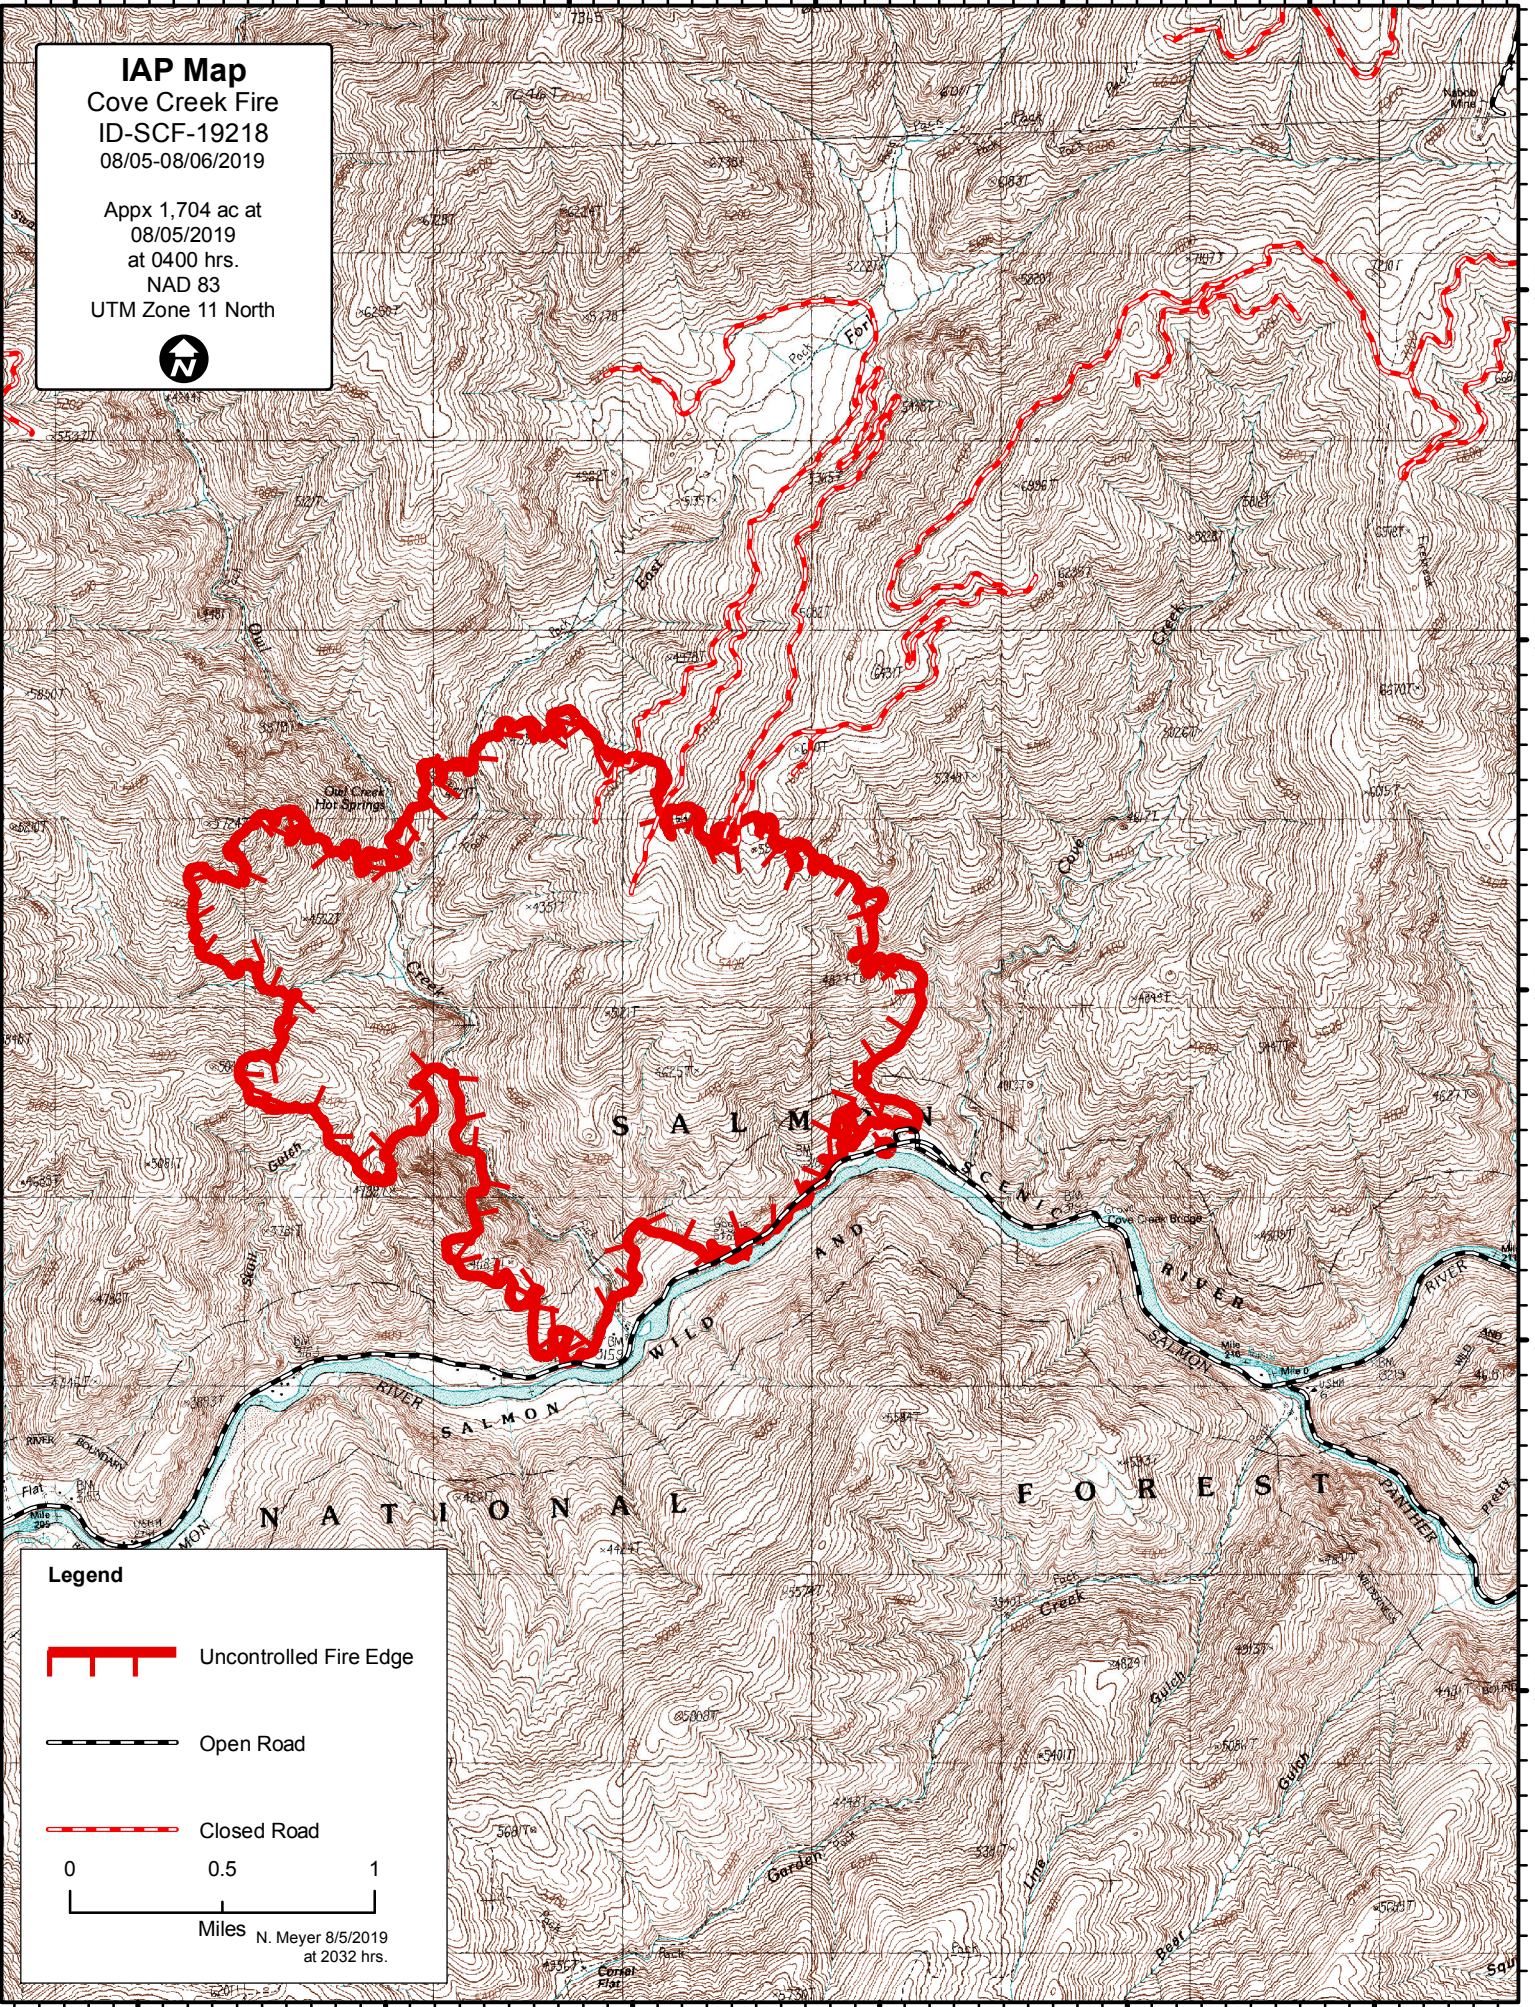

114°29'W 114°28'W 114°27'W 114°26'W 114°25'W 114°24'W

IAP Map
 Cove Creek Fire
 ID-SCF-19218
 08/05-08/06/2019

Appx 1,704 ac at
 08/05/2019
 at 0400 hrs.
 NAD 83
 UTM Zone 11 North

45°22'N
45°21'N
45°20'N
45°19'N
45°18'N

45°22'N
45°21'N
45°20'N
45°19'N
45°18'N

Legend

-  Uncontrolled Fire Edge
-  Open Road
-  Closed Road

0 0.5 1
 Miles

N. Meyer 8/5/2019
 at 2032 hrs.

114°29'W 114°28'W 114°27'W 114°26'W 114°25'W 114°24'W