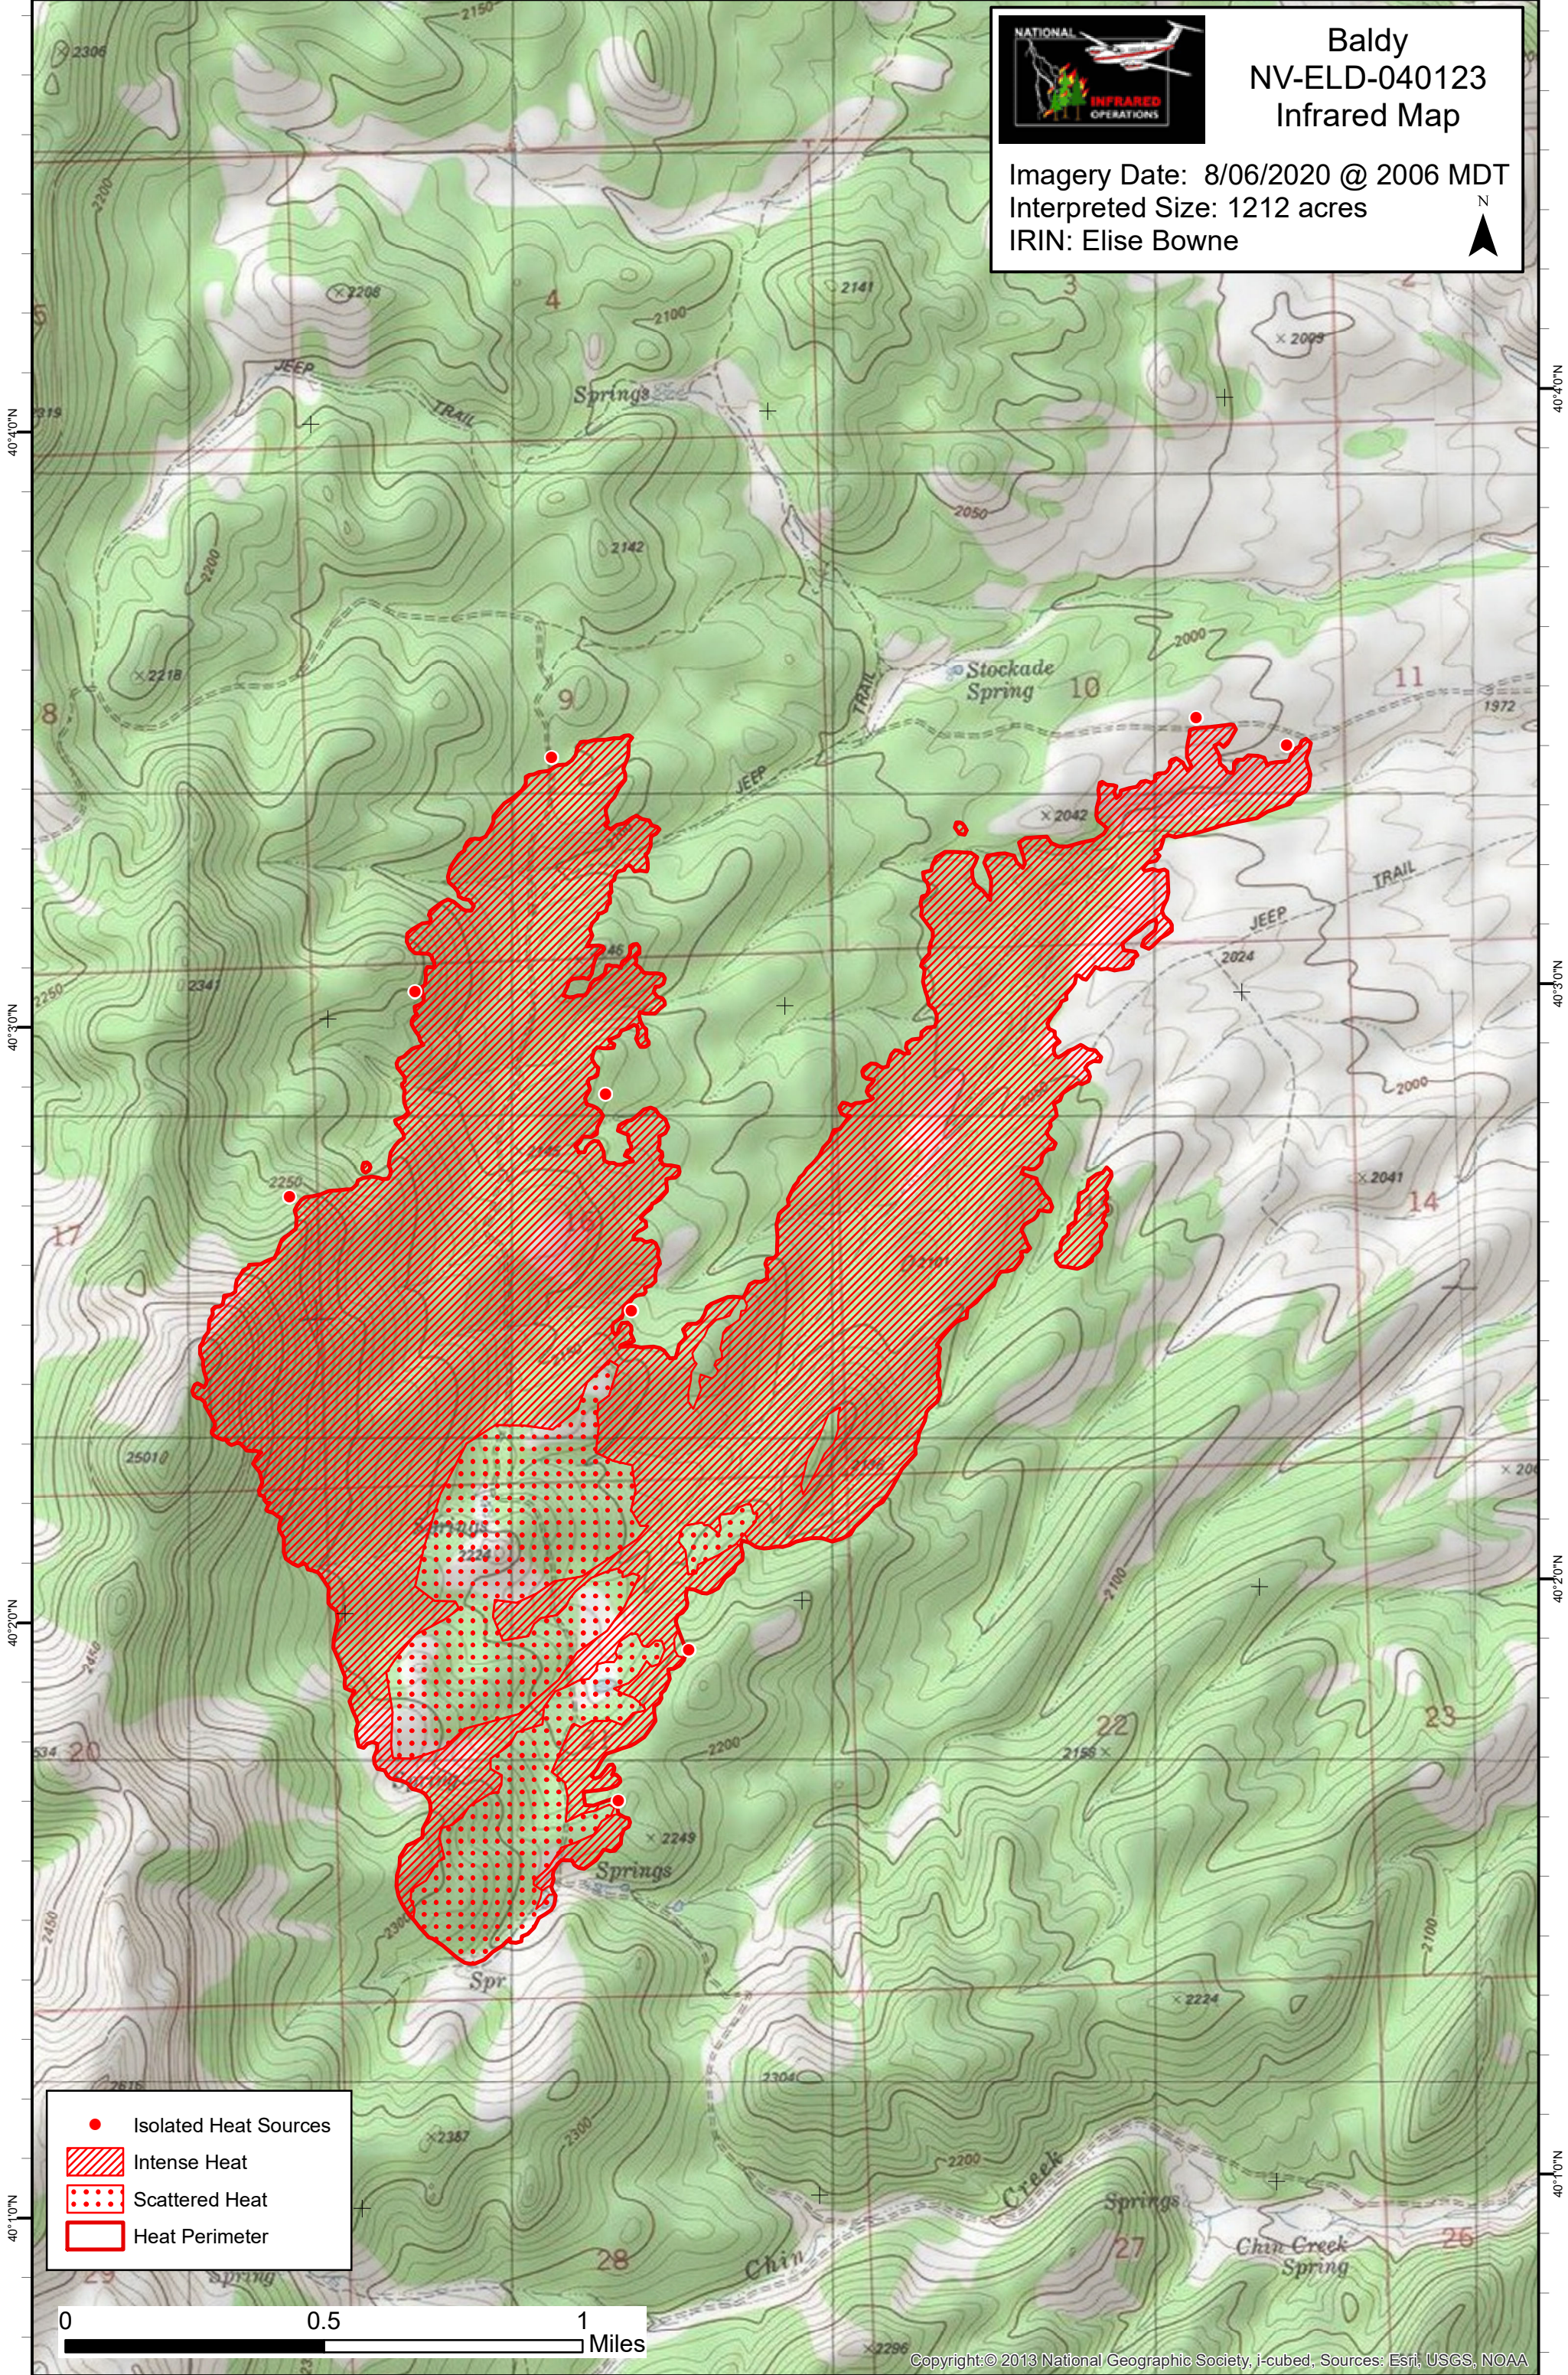

114°25'0"W

114°24'0"W

114°23'0"W

# Baldy NV-ELD-040123 Infrared Map

Imagery Date: 8/06/2020 @ 2006 MDT  
Interpreted Size: 1212 acres  
IRIN: Elise Bowne

- Isolated Heat Sources
- Intense Heat
- Scattered Heat
- Heat Perimeter

114°25'0"W

114°24'0"W

114°23'0"W

40°40'N

40°30'N

40°20'N

40°10'N

40°40'N

40°30'N

40°20'N

40°10'N