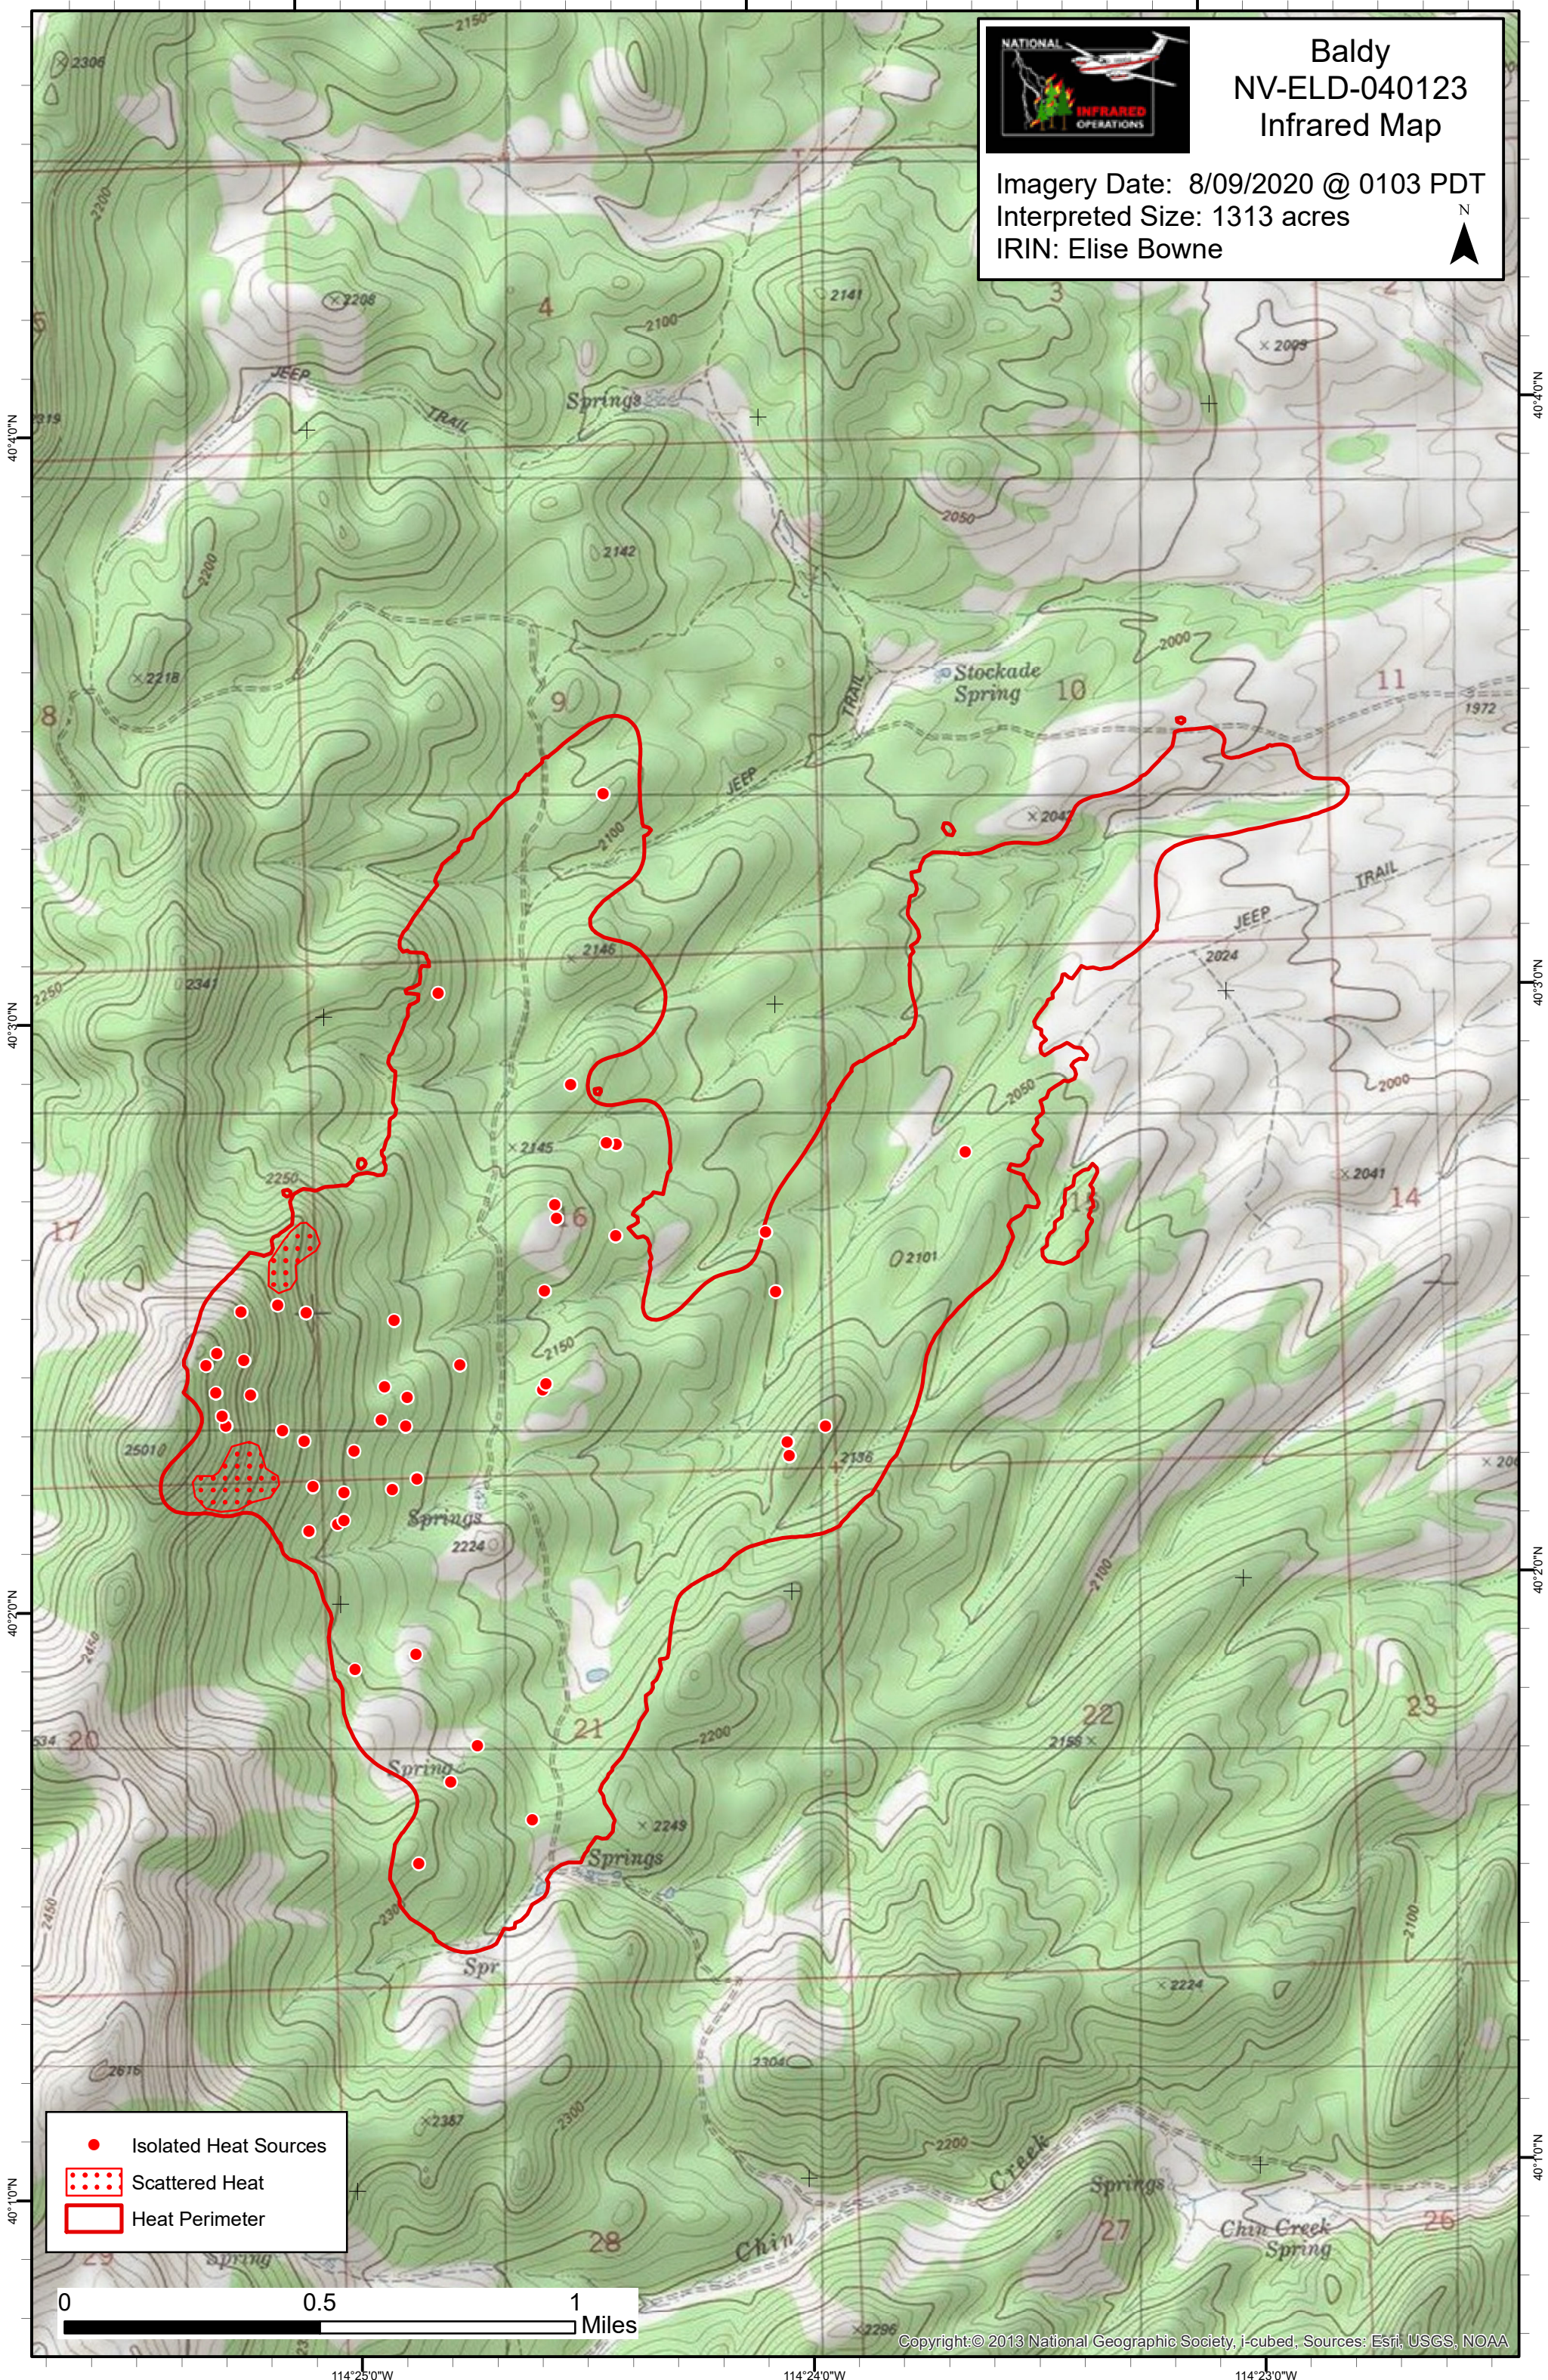

114°25'0"W

114°24'0"W

114°23'0"W

Baldy NV-ELD-040123 Infrared Map

Imagery Date: 8/09/2020 @ 0103 PDT
Interpreted Size: 1313 acres
IRIN: Elise Bowne

- Isolated Heat Sources
- Scattered Heat
- Heat Perimeter

114°25'0"W

114°24'0"W

114°23'0"W

40°40'N

40°30'N

40°20'N

40°10'N

40°40'N

40°30'N

40°20'N

40°10'N