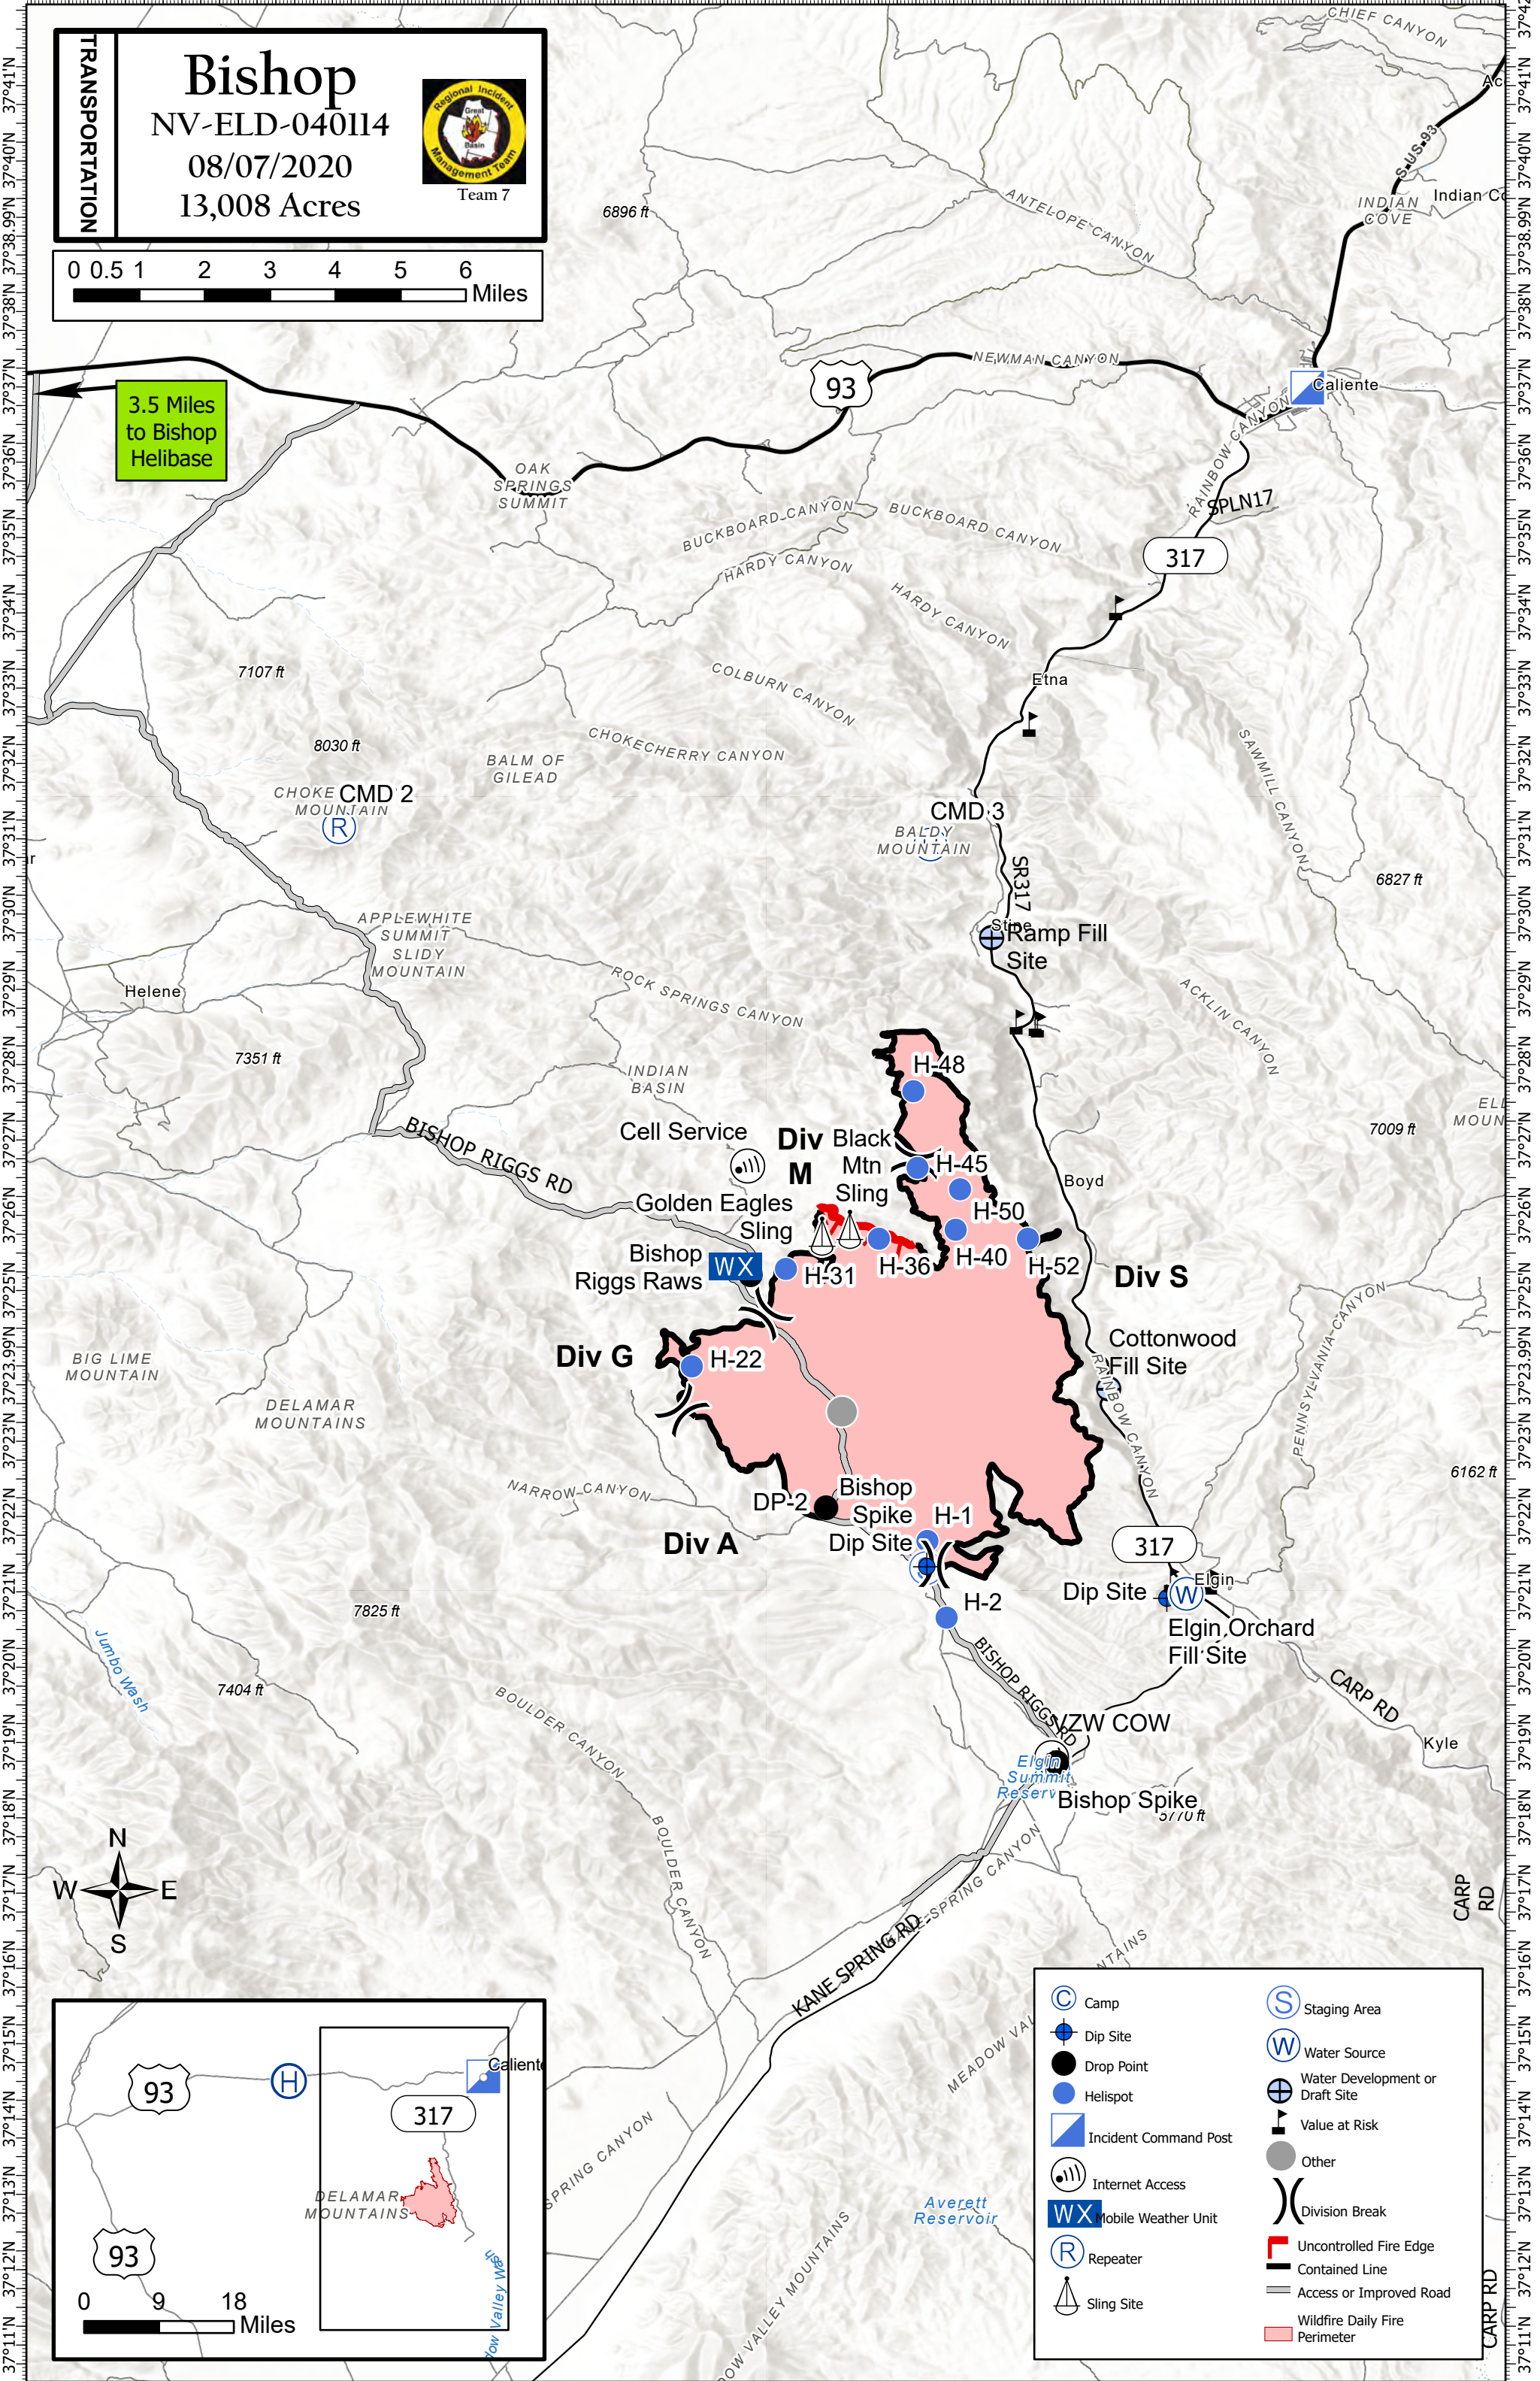

114°47.5'W 114°46'W 114°45'W 114°44'W 114°43'W 114°42'W 114°41'W 114°40'W 114°39'W 114°38'W 114°37'W 114°35.5'W 114°34'W 114°33'W 114°32'W 114°31'W 114°30'W 114°29'W

**TRANSPORTATION**

# Bishop

NV-ELD-040114

08/07/2020

13,008 Acres

Team 7

3.5 Miles  
to Bishop  
Helibase

114°47.5'W 114°46'W 114°45'W 114°44'W 114°43'W 114°42'W 114°41'W 114°40'W 114°39'W 114°38'W 114°37'W 114°35.5'W 114°34'W 114°33'W 114°32'W 114°31'W 114°30'W 114°29'W