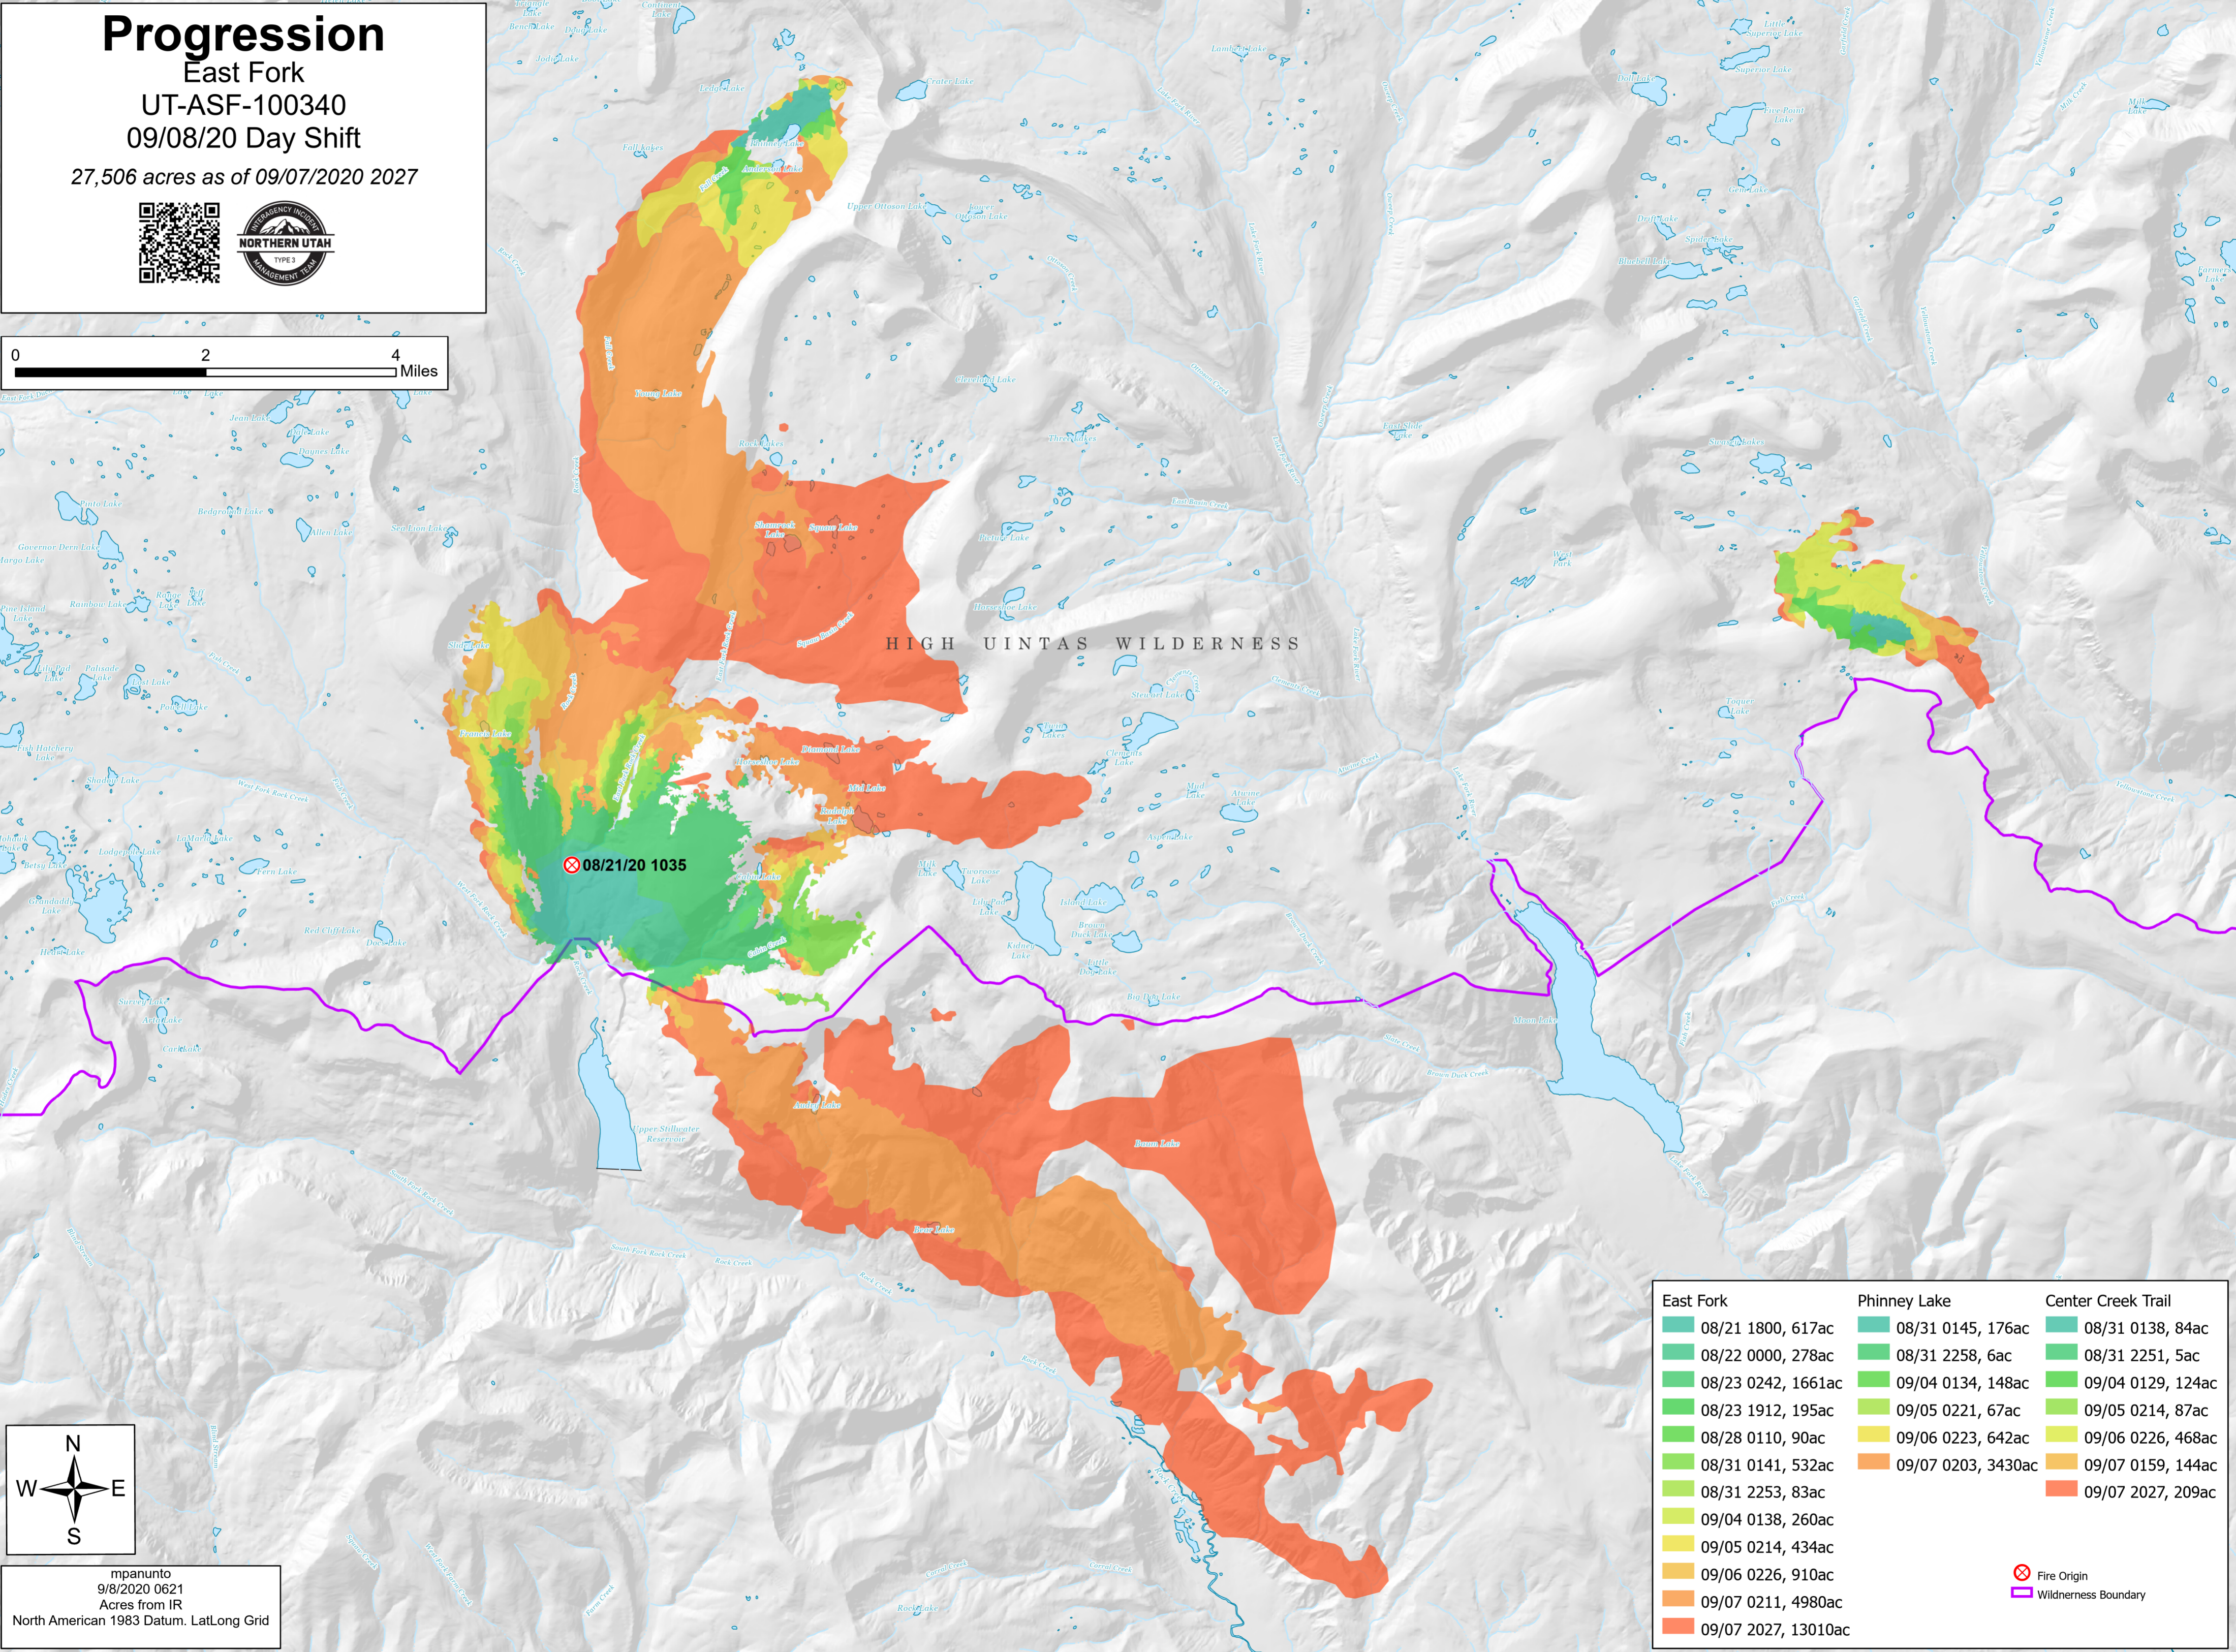

Progression

East Fork
UT-ASF-100340
09/08/20 Day Shift

27,506 acres as of 09/07/2020 2027

mpanunto
9/8/2020 0621
Acres from IR
North American 1983 Datum. LatLong Grid

East Fork	Phinney Lake	Center Creek Trail
08/21 1800, 617ac	08/31 0145, 176ac	08/31 0138, 84ac
08/22 0000, 278ac	08/31 2258, 6ac	08/31 2251, 5ac
08/23 0242, 1661ac	09/04 0134, 148ac	09/04 0129, 124ac
08/23 1912, 195ac	09/05 0221, 67ac	09/05 0214, 87ac
08/28 0110, 90ac	09/06 0223, 642ac	09/06 0226, 468ac
08/31 0141, 532ac	09/07 0203, 3430ac	09/07 0159, 144ac
08/31 2253, 83ac		09/07 0207, 209ac
09/04 0138, 260ac		
09/05 0214, 434ac		
09/06 0226, 910ac		
09/07 0211, 4980ac		
09/07 0207, 13010ac		

⊗ Fire Origin
▭ Wilderness Boundary