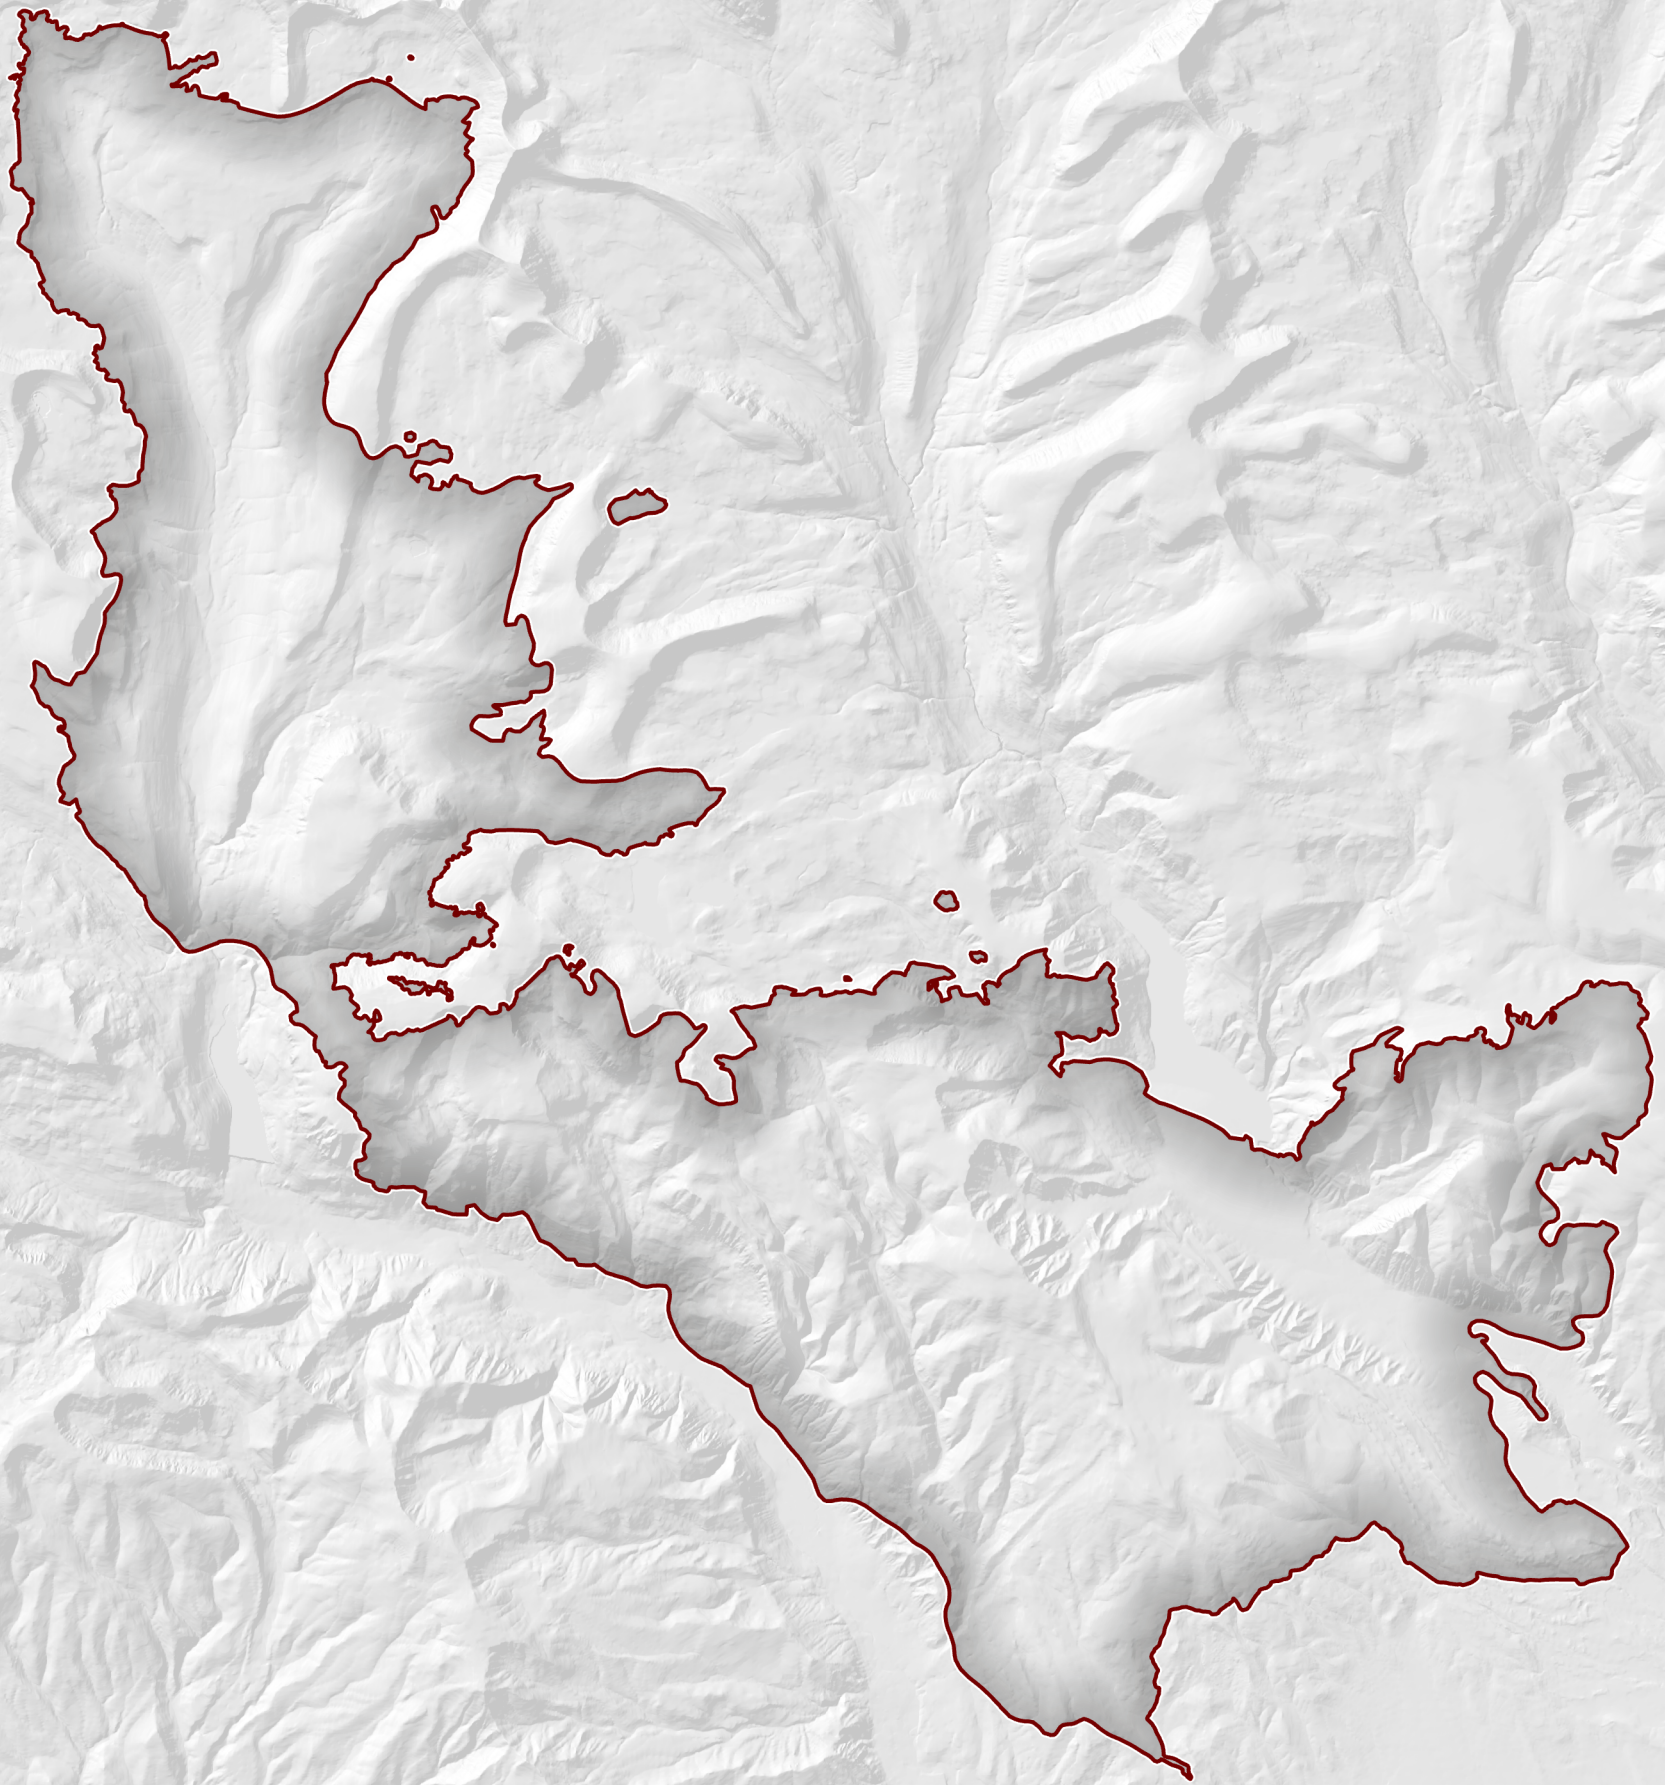

110°55'W 110°50'W 110°45'W 110°40'W 110°35'W 110°30'W 110°25'W 110°20'W

PERIMETER

East Fork
UT-ASF-100340
69,244 Acres
as of 09/27/2020 2200

Wildfire Daily Fire Perimeter

40°45'N
40°40'N
40°35'N
40°30'N

40°45'N
40°40'N
40°35'N
40°30'N

110°55'W 110°50'W 110°45'W 110°40'W 110°35'W 110°30'W 110°25'W 110°20'W