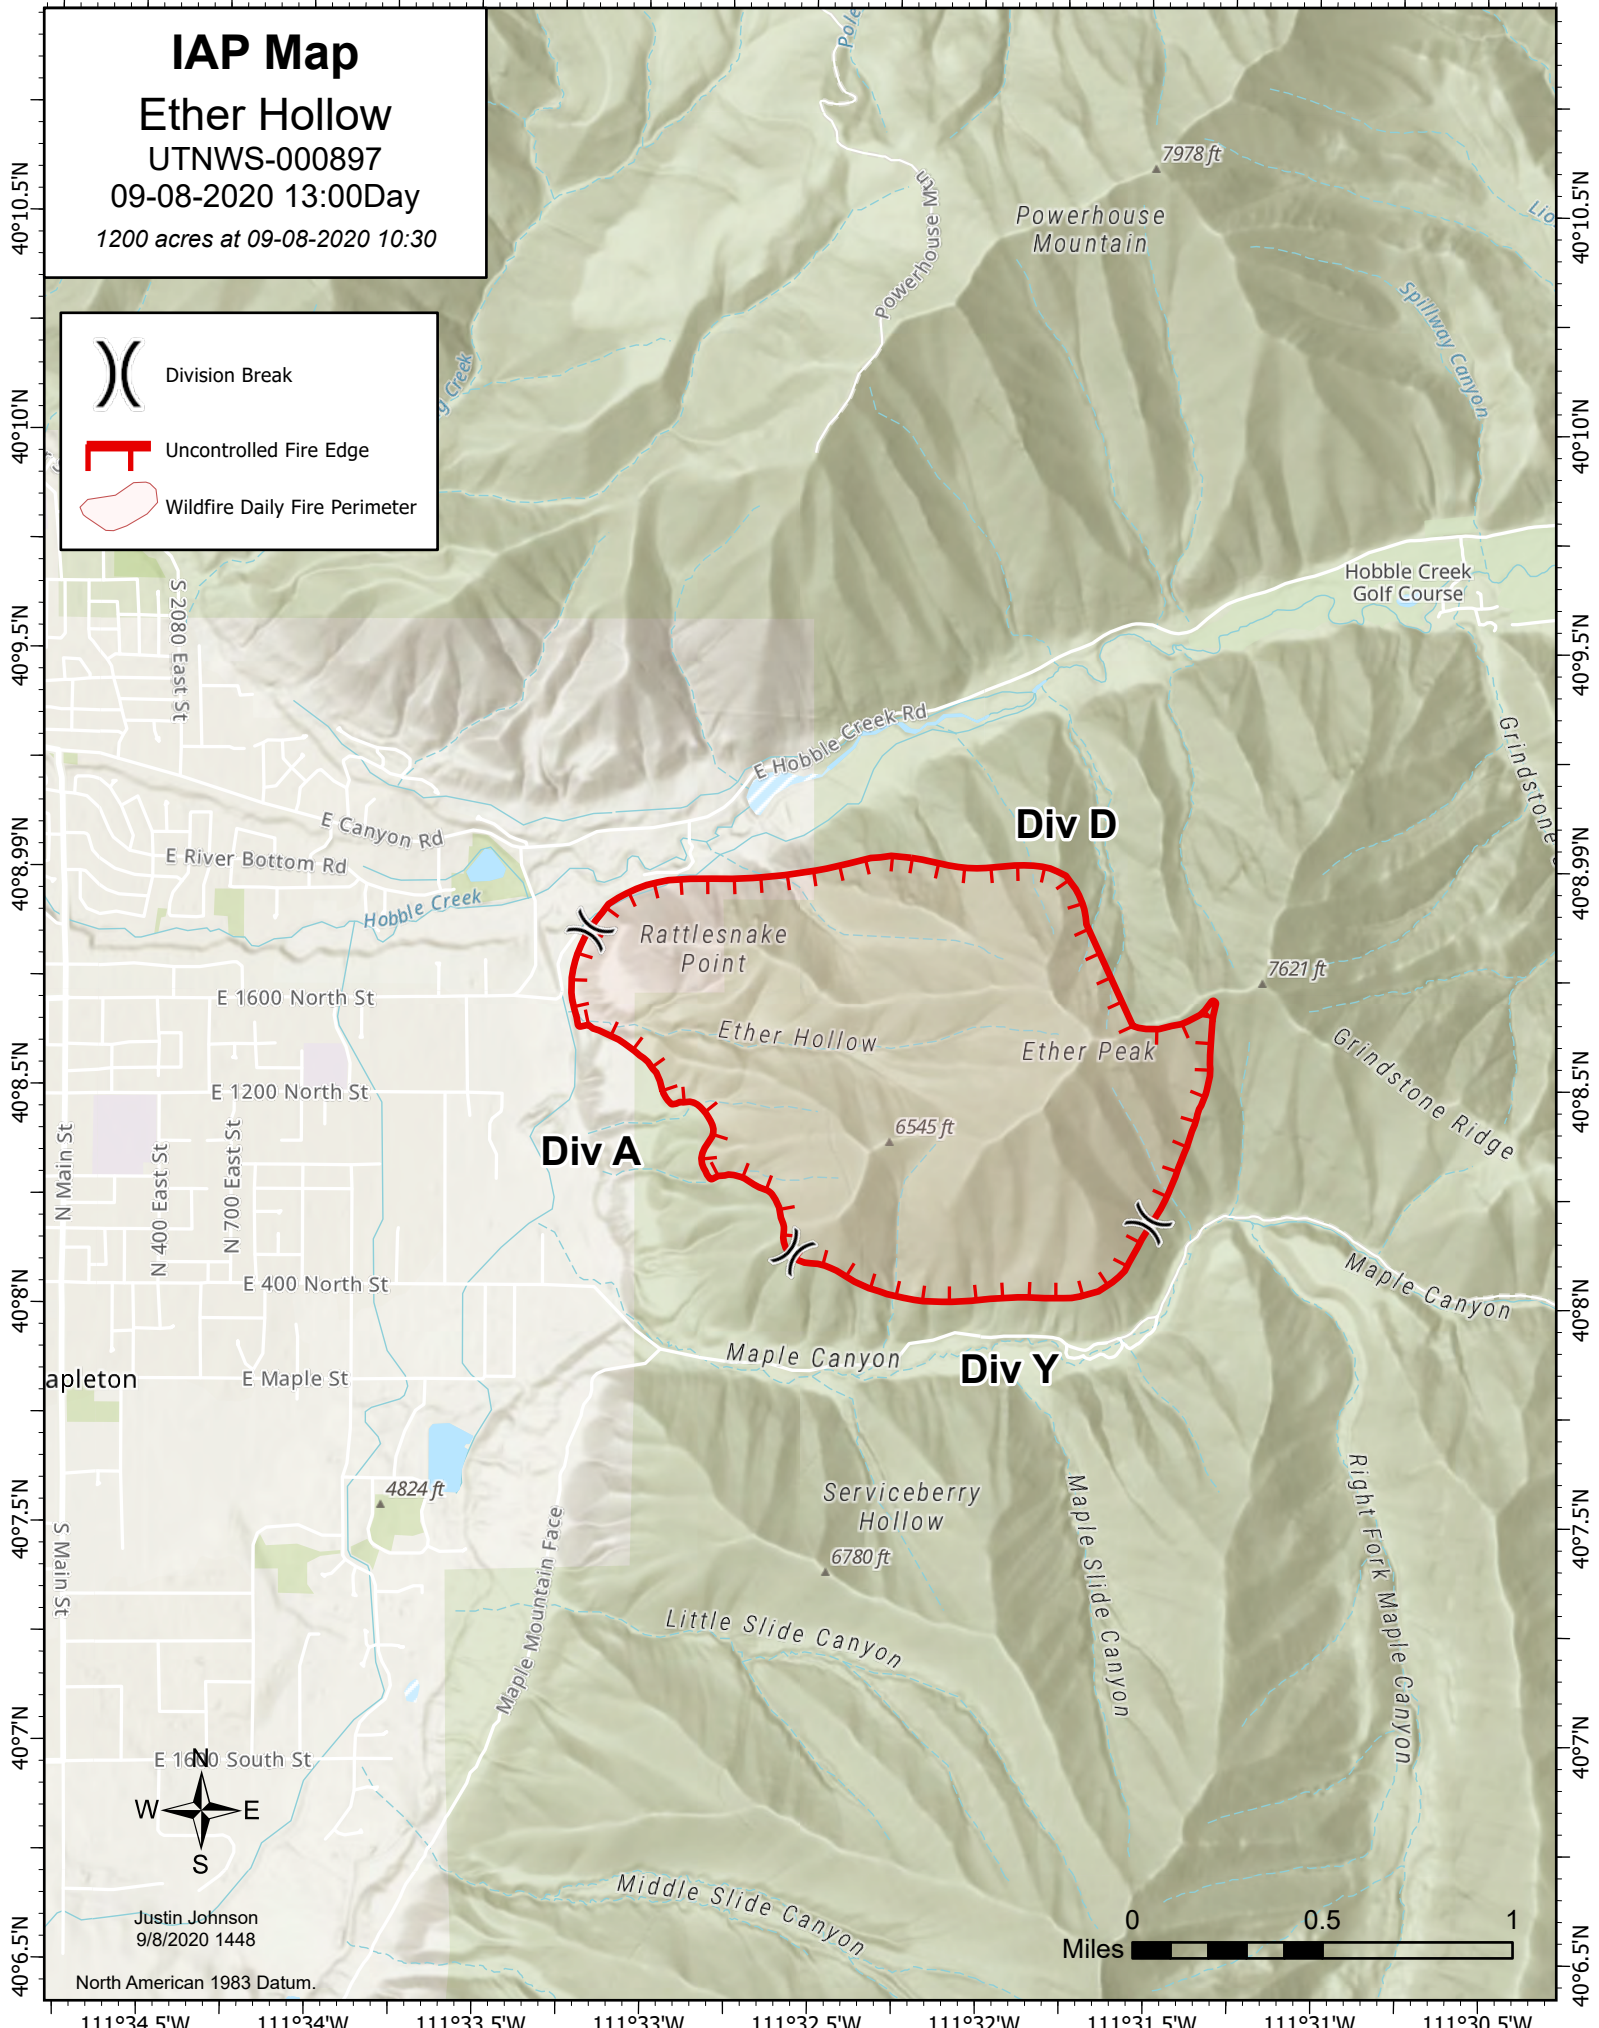

111°34.5'W 111°34'W 111°33.5'W 111°33'W 111°32.5'W 111°32'W 111°31.5'W 111°31'W 111°30.5'W

IAP Map

Ether Hollow

UTNWS-000897

09-08-2020 13:00Day

1200 acres at 09-08-2020 10:30

Division Break

Uncontrolled Fire Edge

Wildfire Daily Fire Perimeter

40°10.5'N
40°10'N
40°9.5'N
40°8.99'N
40°8.5'N
40°8'N
40°7.5'N
40°7'N
40°6.5'N

40°10.5'N
40°10'N
40°9.5'N
40°8.99'N
40°8.5'N
40°8'N
40°7.5'N
40°7'N
40°6.5'N

Justin Johnson
9/8/2020 1448

North American 1983 Datum.