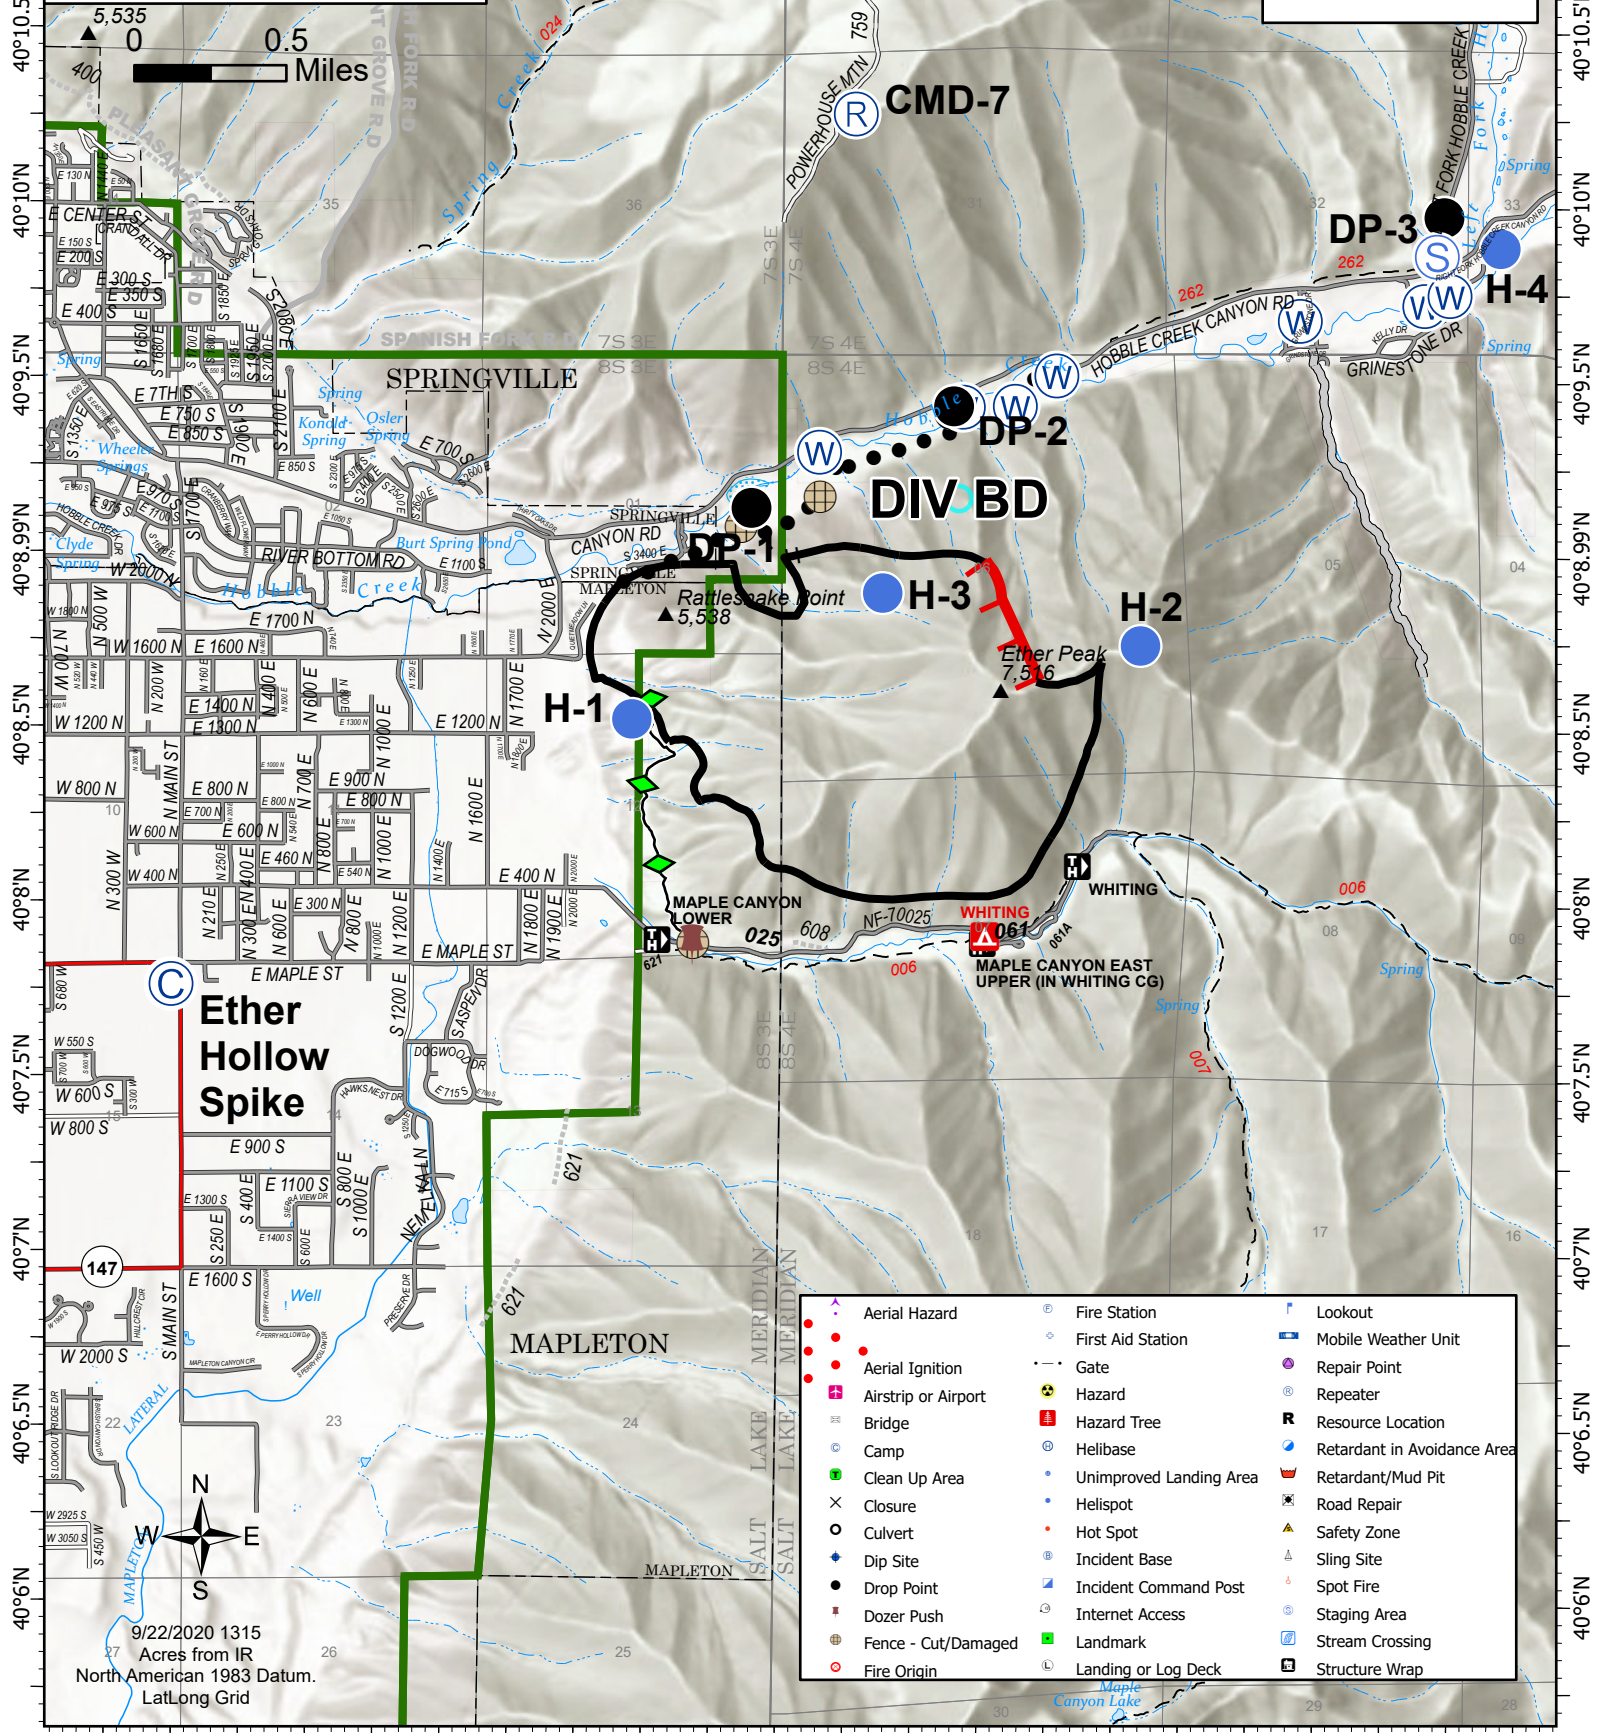

111°35'W 111°34.5'W 111°34'W 111°33.5'W 111°33'W 111°32.5'W 111°32'W 111°31.5'W 111°31'W 111°30.5'W 111°30'W

IAP

Ether Hollow
UT-UWF-000897
9/24-29 Day

849 acres at 09/19/2020 2230

40°11'N
40°10.5'N
40°10'N
40°9.5'N
40°8.99'N
40°8.5'N
40°8'N
40°7.5'N
40°7'N
40°6.5'N
40°6'N

40°11'N
40°10.5'N
40°10'N
40°9.5'N
40°8.99'N
40°8.5'N
40°8'N
40°7.5'N
40°7'N
40°6.5'N
40°6'N

Ether Hollow Spike

9/22/2020 1315
Acres from IR
North American 1983 Datum.
LatLong Grid

111°35'W 111°34.5'W 111°34'W 111°33.5'W 111°33'W 111°32.5'W 111°32'W 111°31.5'W 111°31'W 111°30.5'W 111°30'W