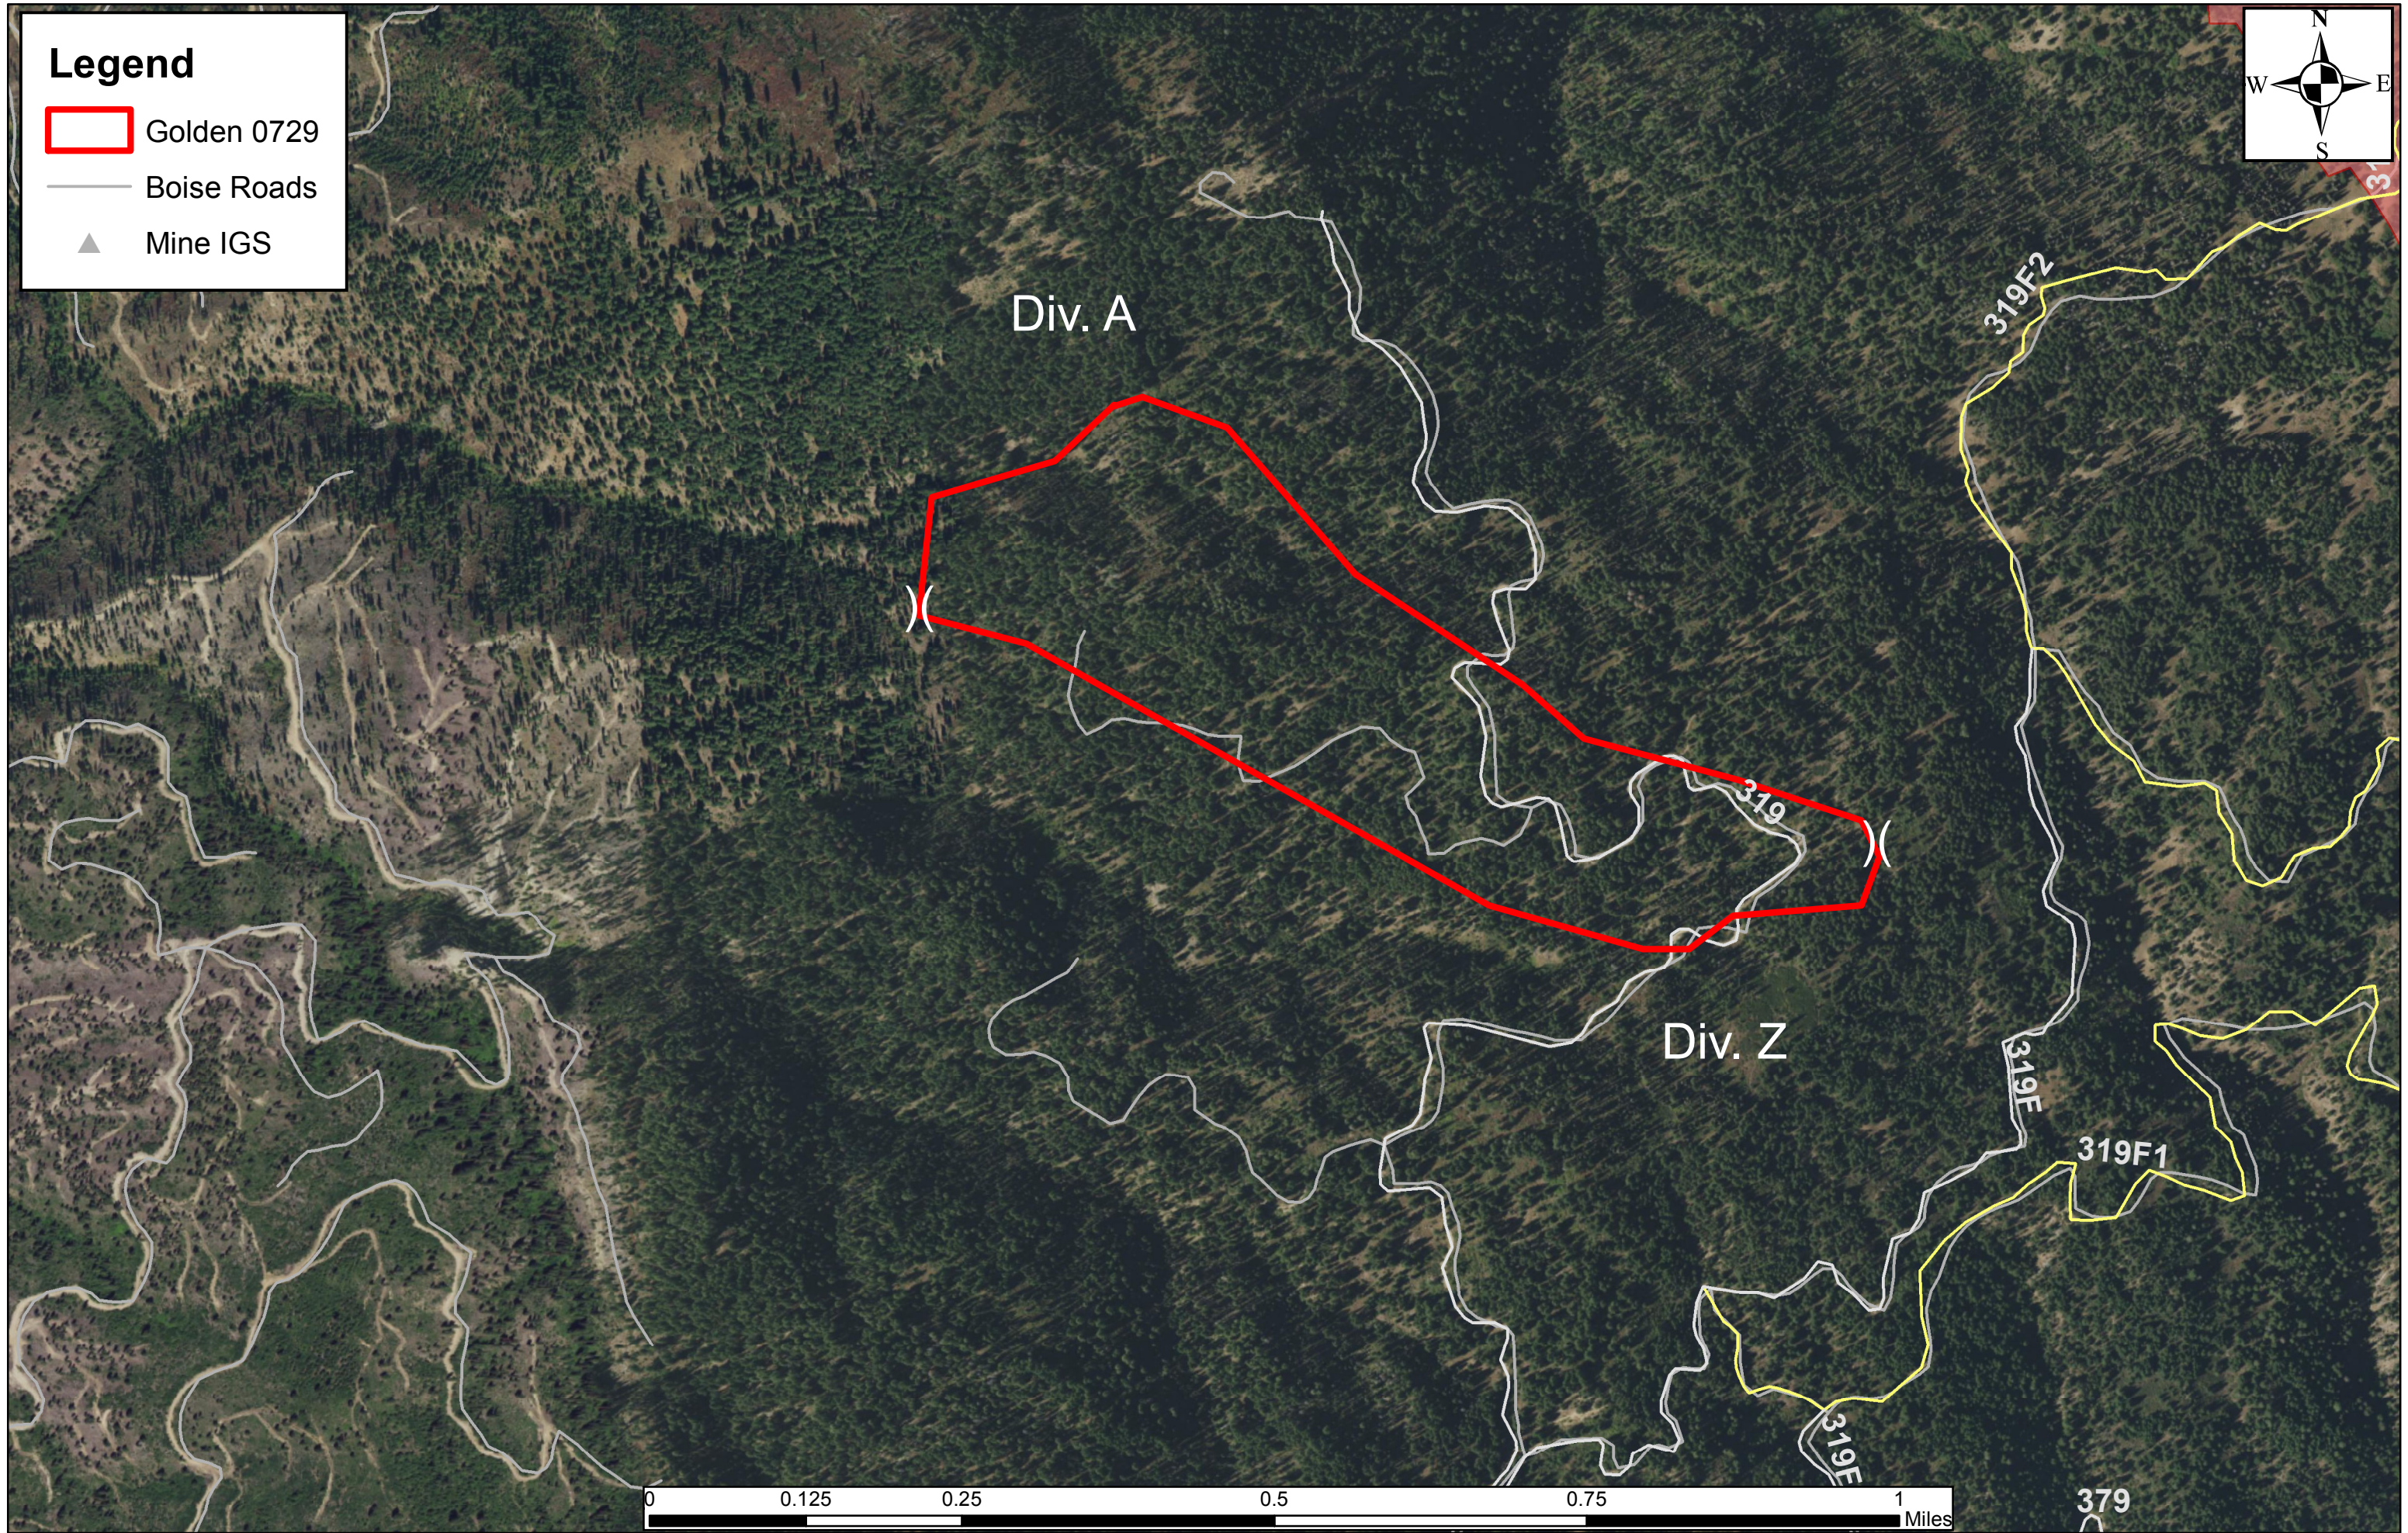

# Golden Fire

## Legend

-  Golden 0729
-  Boise Roads
-  Mine IGS

Div. A

Div. Z

319

319F2

319E

319F1

319E

379