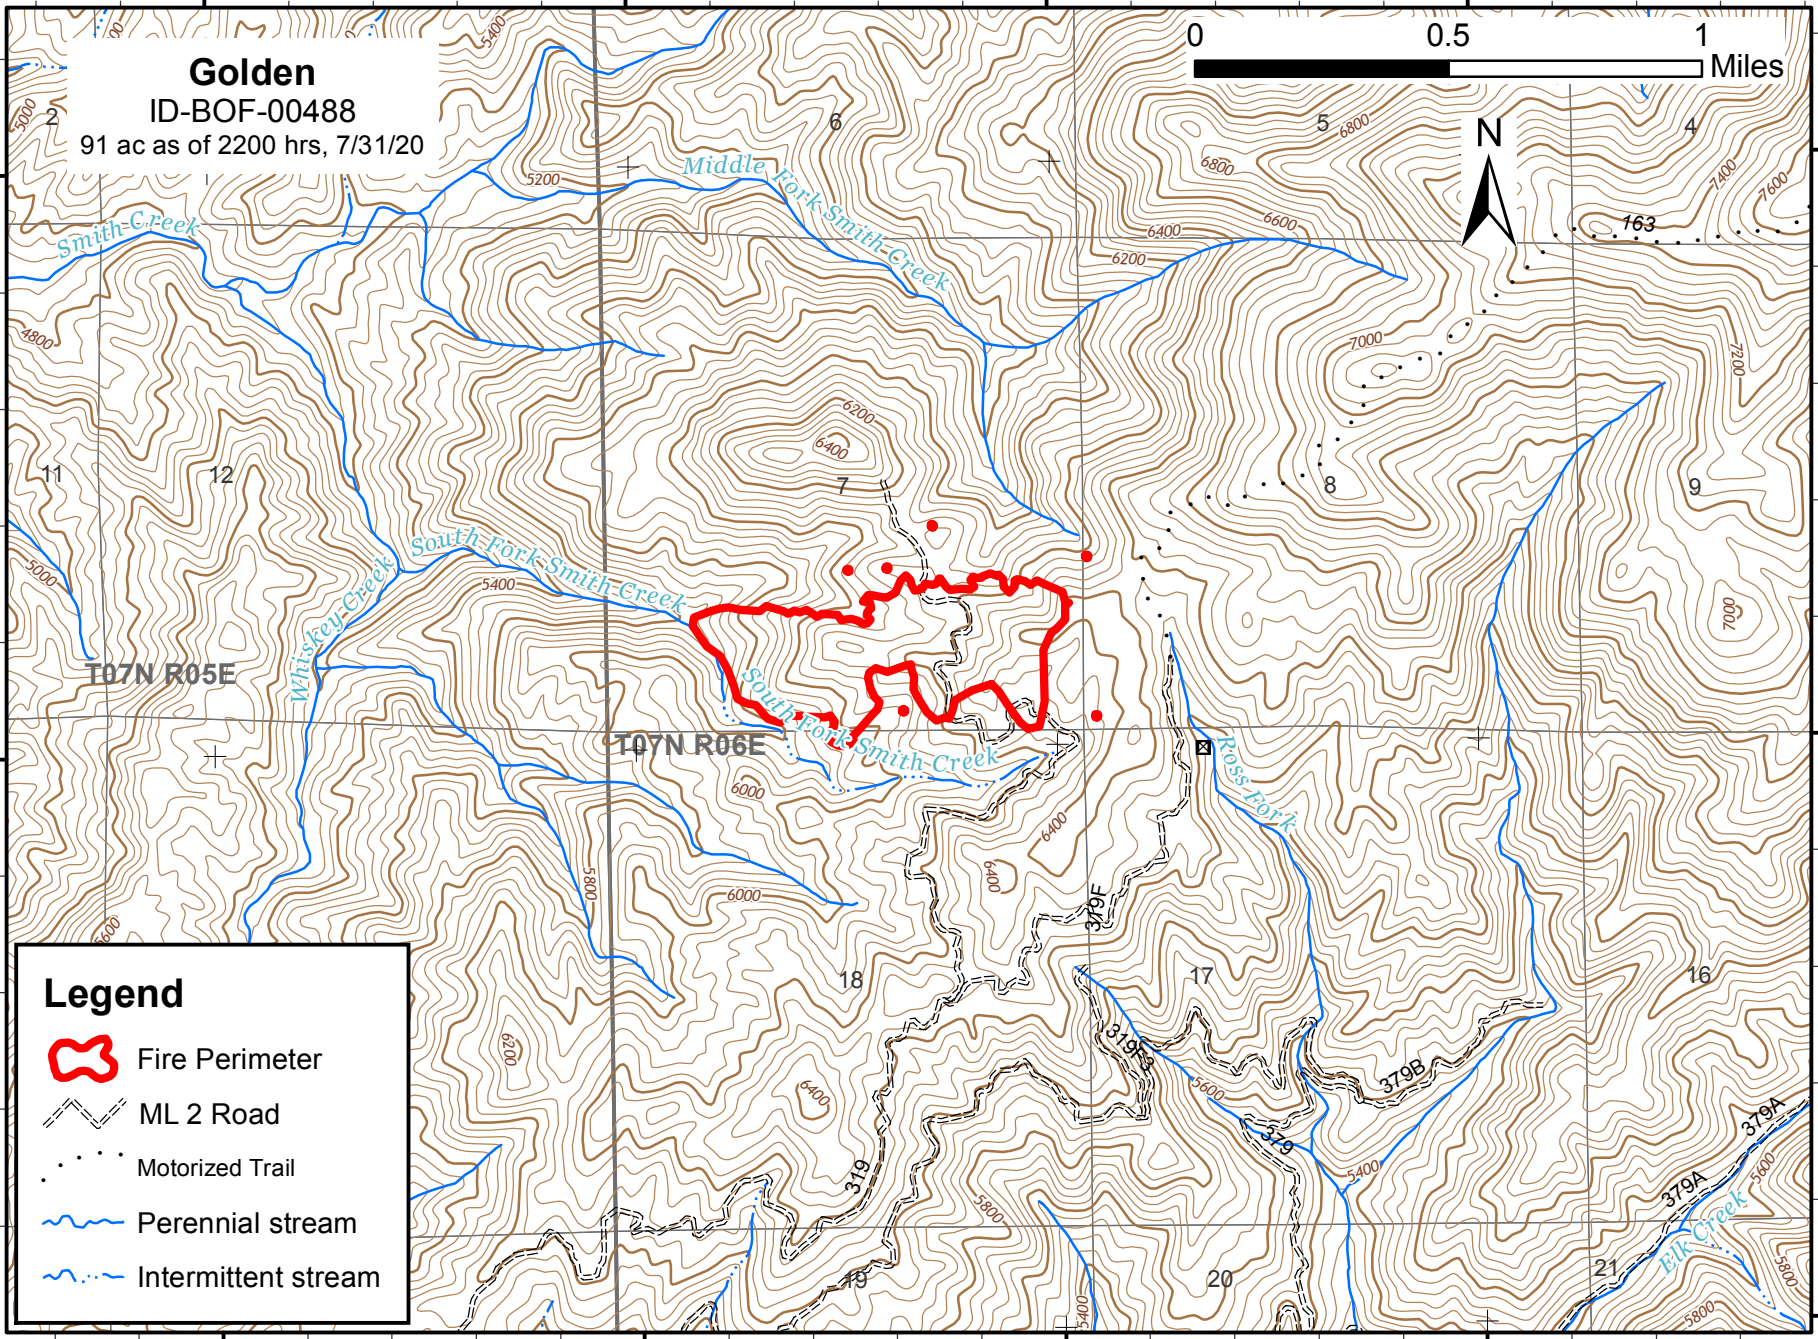

115°49'W

115°48'W

115°47'W

115°46'W

Golden

ID-BOF-00488

91 ac as of 2200 hrs, 7/31/20

43°58'N

43°58'N

43°57'N

43°57'N

43°56'N

43°56'N

T07N R05E

T07N R06E

Legend

-  Fire Perimeter
-  ML 2 Road
-  Motorized Trail
-  Perennial stream
-  Intermittent stream

115°49'W

115°48'W

115°47'W

115°46'W